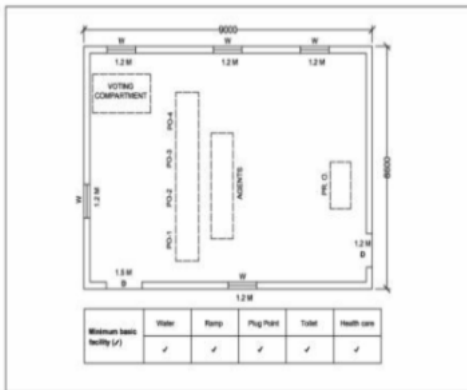

নির্বাচক নিবন্ধন আধিকারিকের স্বাক্ষর

Nazri Naksha

Google Map View

Polling Station Building Front View

Polling Station Front View

Cad View

Key MAP View

1	JTK2464824	নাম : নূর আয়সা খাতুন পিতার নাম: আব্দুল কালাম বাড়ির নং : n0090 বয়স : 43 লিঙ্গ : মহিলা	ফটো উপলব্ধ	2	JTK2464790	নাম : রহিম বেগম স্বামীর নাম: আব্দুল কালাম বাড়ির নং : n0090 বয়স : 55 লিঙ্গ : মহিলা	ফটো উপলব্ধ	3	JTK2464832	নাম : ইয়াসমিন খাতুন রহিম স্বামীর নাম: আব্দুল কাদির রহিম বাড়ির নং : n0090 বয়স : 49 লিঙ্গ : মহিলা	ফটো উপলব্ধ
4	TYK1315985	নাম : ইরফান সেখ পিতার নাম: আব্দুল কালাম রহিম বাড়ির নং : n0090 বয়স : 40 লিঙ্গ : পুরুষ	ফটো উপলব্ধ	5	JTK3129848	নাম : রোশন মোল্লা স্বামীর নাম: সাবির মোল্লা বাড়ির নং : n0165 বয়স : 42 লিঙ্গ : মহিলা	ফটো উপলব্ধ	6	TYK0165670	নাম : নাজিমা বিবি স্বামীর নাম: বাপী লস্কর বাড়ির নং : n0074 বয়স : 37 লিঙ্গ : মহিলা	ফটো উপলব্ধ
7	JTK3275583	নাম : বাপী লস্কর পিতার নাম: নূর মহম্মাদ লস্কর বাড়ির নং : n0074 বয়স : 43 লিঙ্গ : পুরুষ	ফটো উপলব্ধ	8	WB/18/104/138336	নাম : জয়নুল লস্কর স্বামীর নাম: নূরমহম্মাদ লস্কর বাড়ির নং : n0074 বয়স : 61 লিঙ্গ : মহিলা	ফটো উপলব্ধ	9	TYK1424548	নাম : রেহেনা সরদার স্বামীর নাম: ইসমাইল সরদার বাড়ির নং : n0058 বয়স : 34 লিঙ্গ : মহিলা	ফটো উপলব্ধ
10	JTK2739050	নাম : ইসমাইল সরদার পিতার নাম: মোসলেম সরদার বাড়ির নং : 425 বয়স : 42 লিঙ্গ : পুরুষ	ফটো উপলব্ধ	11	JTK1605161	নাম : ইয়াসিন সরদার পিতার নাম: মোসআলম সরদার বাড়ির নং : n0058 বয়স : 45 লিঙ্গ : পুরুষ	ফটো উপলব্ধ	12	JTK4238663	নাম : মনুরা বিবি স্বামীর নাম: সেখ মকতুবর রহমান বাড়ির নং : n0192 বয়স : 65 লিঙ্গ : মহিলা	ফটো উপলব্ধ
13	JTK0042630	নাম : আবু জাহিদ পিতার নাম: আসাদুল হক বাড়ির নং : n0388 বয়স : 71 লিঙ্গ : পুরুষ	ফটো উপলব্ধ	14	JTK4088712	নাম : ডেইজি রহমান স্বামীর নাম: আবু জাহিদ বাড়ির নং : n0388 বয়স : 62 লিঙ্গ : মহিলা	ফটো উপলব্ধ	15	TYK1070606	নাম : ওয়াসিম ফিরোজ পিতার নাম: আবু জাহিদ বাড়ির নং : n0390 বয়স : 35 লিঙ্গ : পুরুষ	ফটো উপলব্ধ
16	TYK1881895	নাম : সেখ আলি বেপ্তান পিতার নাম: সেখ আহম্মাদ বাড়ির নং : n0537 বয়স : 28 লিঙ্গ : পুরুষ	ফটো উপলব্ধ	17	TYK1172832	নাম : সালেমা বিবি স্বামীর নাম: মোঃজহর সরদার বাড়ির নং : n0240 বয়স : 54 লিঙ্গ : মহিলা	ফটো উপলব্ধ	18	TYK0165175	নাম : জাকির হোসেন মোল্লা পিতার নাম: কাহার আলি মোল্লা বাড়ির নং : n0032 বয়স : 38 লিঙ্গ : পুরুষ	ফটো উপলব্ধ
19	TYK1173095	নাম : আতরজান বিবি স্বামীর নাম: ইউসুফ সরদার বাড়ির নং : n0418 বয়স : 57 লিঙ্গ : মহিলা	ফটো উপলব্ধ	20	TYK1782218	নাম : নাজির সেখ পিতার নাম: মহঃ হোসেন সেখ বাড়ির নং : 277 বয়স : 28 লিঙ্গ : পুরুষ	ফটো উপলব্ধ	21	TYK1782283	নাম : মোঃ ফারুক খান পিতার নাম: আজিজ খান বাড়ির নং : 270 বয়স : 29 লিঙ্গ : পুরুষ	ফটো উপলব্ধ
22	TYK1782309	নাম : সেখ রুপা স্বামীর নাম: সেখ ওহিদুল ইসলাম বাড়ির নং : 193 বয়স : 33 লিঙ্গ : মহিলা	ফটো উপলব্ধ	23	TYK1782432	নাম : জাফোর মোল্লা পিতার নাম: কাহার আলি মোল্লা বাড়ির নং : 032 বয়স : 29 লিঙ্গ : পুরুষ	ফটো উপলব্ধ	24	TYK2099216	নাম : মোসলেম সরদার পিতার নাম: ছোয়েদ আলি সরদার বাড়ির নং : এন0222 বয়স : 77 লিঙ্গ : পুরুষ	ফটো উপলব্ধ
25	TYK2098986	নাম : আসমা সরদার স্বামীর নাম: মোসলেম সরদার বাড়ির নং : এন0222 বয়স : 76 লিঙ্গ : মহিলা	ফটো উপলব্ধ	26	WB/18/104/138406	নাম : ইদ্রিস সরদার পিতার নাম: মোসলেম সরদার বাড়ির নং : n0058 বয়স : 49 লিঙ্গ : পুরুষ	ফটো উপলব্ধ	27	JTK2467280	নাম : সবিলা ইয়াসমিন সরদার স্বামীর নাম: ইদ্রিস সরদার বাড়ির নং : n0058 বয়স : 47 লিঙ্গ : মহিলা	ফটো উপলব্ধ
28	TYK1882059	নাম : রোজিনা বিবি স্বামীর নাম: মহঃ অসলাম বাড়ির নং : n0553 বয়স : 37 লিঙ্গ : মহিলা	ফটো উপলব্ধ	29	TYK1882109	নাম : মহঃ মুসলিম পিতার নাম: মহঃ আহমেদুল্যা বাড়ির নং : n0558 বয়স : 54 লিঙ্গ : পুরুষ	ফটো উপলব্ধ	30	TYK0145276	নাম : ফরিদা বিবি স্বামীর নাম: মহঃ মনসুর বাড়ির নং : n0638 বয়স : 54 লিঙ্গ : মহিলা	ফটো উপলব্ধ