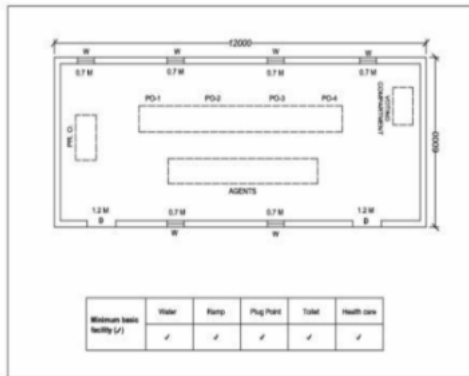

Cad View

Key MAP View