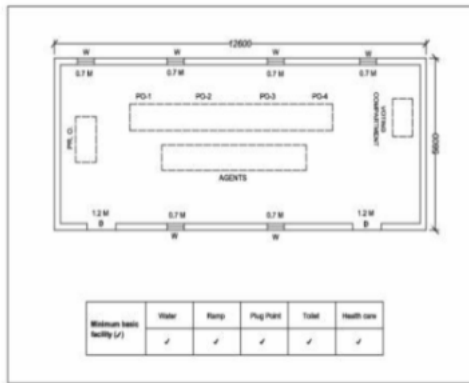

Cad View

Key MAP View