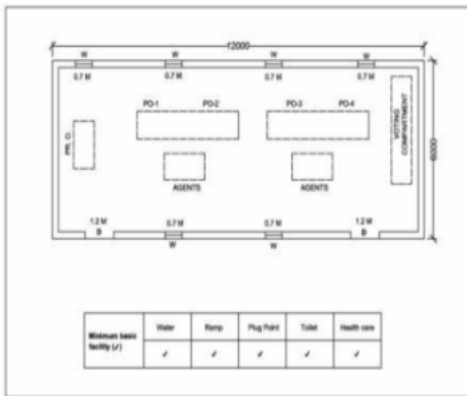

Cad View

Key MAP View