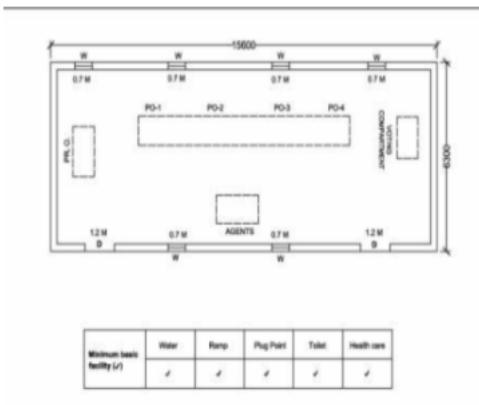

নির্বাচক নিবন্ধন আধিকারিকের স্বাক্ষর

Nazri Naksha

Google Map View

Polling Station Building Front View

Polling Station Front View

Cad View

Key MAP View

|  |                          |   |                          |   |                          |
|--|--------------------------|---|--------------------------|---|--------------------------|
| 1<br>নাম : প্রীতম সরদার<br>মায়ের নাম: সরলা সরদার<br>বাড়ির নং : .....<br>বয়স : 24 লিঙ্গ : পুরুষ          | TYK2298628<br>ফটো উপলব্ধ | 2<br>নাম : সান্তনা সরদার<br>স্বামীর নাম: প্রশান্ত সরদার<br>বাড়ির নং : ....<br>বয়স : 27 লিঙ্গ : মহিলা        | TYK2303618<br>ফটো উপলব্ধ | 3<br>নাম : আকাশ সরদার<br>পিতার নাম: মিথুন সরদার<br>বাড়ির নং : ....<br>বয়স : 24 লিঙ্গ : পুরুষ            | TYK2301646<br>ফটো উপলব্ধ |
| 4<br>নাম : দিশা নস্কর<br>পিতার নাম: দিবাকর নস্কর<br>বাড়ির নং : ....<br>বয়স : 24 লিঙ্গ : মহিলা            | TYK2304475<br>ফটো উপলব্ধ | 5<br>নাম : নমিতা সরদার<br>স্বামীর নাম: প্রদীপ সরদার<br>বাড়ির নং : .....<br>বয়স : 29 লিঙ্গ : মহিলা           | TYK2298933<br>ফটো উপলব্ধ | 6<br>নাম : মিতা সাঁফুই মন্ডল<br>স্বামীর নাম: সুর্য সাঁফুই<br>বাড়ির নং : .....<br>বয়স : 24 লিঙ্গ : মহিলা | TYK2300218<br>ফটো উপলব্ধ |
| 7<br>নাম : সৌমী নস্কর<br>পিতার নাম: চঞ্চল কুমার নস্কর<br>বাড়ির নং : .....<br>বয়স : 24 লিঙ্গ : মহিলা      | TYK2295749<br>ফটো উপলব্ধ | 8<br>নাম : অরাত্রিকা সরদার<br>স্বামীর নাম: পুষ্পেন্দু সরদার<br>বাড়ির নং : ....<br>বয়স : 36 লিঙ্গ : মহিলা    | TYK2301372<br>ফটো উপলব্ধ | 9<br>নাম : মুণায় নস্কর<br>পিতার নাম: প্রকাশ নস্কর<br>বাড়ির নং : .....<br>বয়স : 24 লিঙ্গ : পুরুষ        | TYK2301505<br>ফটো উপলব্ধ |
| 10<br>নাম : সারথী নস্কর<br>স্বামীর নাম: সঞ্জু নস্কর<br>বাড়ির নং : ....<br>বয়স : 24 লিঙ্গ : মহিলা         | TYK2295590<br>ফটো উপলব্ধ | 11<br>নাম : প্রশান্ত কর্মী<br>পিতার নাম: রাজু কর্মী<br>বাড়ির নং : .....<br>বয়স : 29 লিঙ্গ : পুরুষ           | TYK2290864<br>ফটো উপলব্ধ | 12<br>নাম : রাহুল ঢালী<br>পিতার নাম: রবিন ঢালী<br>বাড়ির নং : .....<br>বয়স : 24 লিঙ্গ : পুরুষ            | TYK2301695<br>ফটো উপলব্ধ |
| 13<br>নাম : সুখমা নস্কর<br>স্বামীর নাম: প্রশান্ত শেখর নস্কর<br>বাড়ির নং : ....<br>বয়স : 26 লিঙ্গ : মহিলা | TYK2303725<br>ফটো উপলব্ধ | 14<br>নাম : অপর্ণা কর্মী<br>স্বামীর নাম: বিকাশ কর্মী<br>বাড়ির নং : ....<br>বয়স : 27 লিঙ্গ : মহিলা           | TYK2298727<br>ফটো উপলব্ধ | 15<br>নাম : রিঙ্কি মন্ডল<br>স্বামীর নাম: তাপস মন্ডল<br>বাড়ির নং : ....<br>বয়স : 30 লিঙ্গ : মহিলা        | TYK2295699<br>ফটো উপলব্ধ |
| 16<br>নাম : মৌমিতা নস্কর<br>পিতার নাম: ভাবতোশ নস্কর<br>বাড়ির নং : ....<br>বয়স : 24 লিঙ্গ : মহিলা         | TYK2299154<br>ফটো উপলব্ধ | 17<br>নাম : গৌরব মন্ডল<br>পিতার নাম: প্রণব কুমার মন্ডল<br>বাড়ির নং : .....<br>বয়স : 24 লিঙ্গ : পুরুষ        | TYK2290658<br>ফটো উপলব্ধ | 18<br>নাম : উমা নস্কর<br>স্বামীর নাম: কৃষ্ণেন্দু নস্কর<br>বাড়ির নং : .....<br>বয়স : 30 লিঙ্গ : মহিলা    | TYK2299287<br>ফটো উপলব্ধ |
| 19<br>নাম : স্বপ্না নস্কর<br>স্বামীর নাম: চিরঞ্জিৎ নস্কর<br>বাড়ির নং : .....<br>বয়স : 24 লিঙ্গ : মহিলা   | TYK2298545<br>ফটো উপলব্ধ | 20<br>নাম : সৌম্যাদীপ নস্কর<br>পিতার নাম: সৌরেন্দ্র নাথ নস্কর<br>বাড়ির নং : .....<br>বয়স : 24 লিঙ্গ : পুরুষ | TYK2295491<br>ফটো উপলব্ধ | 21<br>নাম : রিয়া ঢালী<br>পিতার নাম: বিশ্বনাথ ঢালী<br>বাড়ির নং : .....<br>বয়স : 24 লিঙ্গ : মহিলা        | TYK2303303<br>ফটো উপলব্ধ |
| 22<br>নাম : শুক্লা সরদার<br>স্বামীর নাম: জগাই সরদার<br>বাড়ির নং : ....<br>বয়স : 34 লিঙ্গ : মহিলা         | TYK2301232<br>ফটো উপলব্ধ | 23<br>নাম : বর্ষণ গায়ন<br>পিতার নাম: বলাই গায়ন<br>বাড়ির নং : .....<br>বয়স : 24 লিঙ্গ : পুরুষ              | TYK2303204<br>ফটো উপলব্ধ | 24<br>নাম : মল্লয়া মন্ডল<br>পিতার নাম: সুকান্ত মন্ডল<br>বাড়ির নং : .....<br>বয়স : 24 লিঙ্গ : মহিলা     | TYK2295434<br>ফটো উপলব্ধ |
| 25<br>নাম : বোধিস্বতী সরদার<br>মায়ের নাম: সুভা সরদার<br>বাড়ির নং : ....<br>বয়স : 24 লিঙ্গ : পুরুষ       | TYK2301489<br>ফটো উপলব্ধ | 26<br>নাম : তনুশ্রী মন্ডল<br>স্বামীর নাম: সুজীত মন্ডল<br>বাড়ির নং : ....<br>বয়স : 25 লিঙ্গ : মহিলা          | TYK2631661<br>ফটো উপলব্ধ | 27<br>নাম : ডোলোন নস্কর<br>স্বামীর নাম: মলায় নস্কর<br>বাড়ির নং : ....<br>বয়স : 35 লিঙ্গ : মহিলা        | TYK2631679<br>ফটো উপলব্ধ |
| 28<br>নাম : সন্দীপ্তি নস্কর<br>পিতার নাম: সমির নস্কর<br>বাড়ির নং : ..<br>বয়স : 22 লিঙ্গ : মহিলা          | TYK2631620<br>ফটো উপলব্ধ | 29<br>নাম : সৌমীতা নস্কর<br>পিতার নাম: সুভংকর নস্কর<br>বাড়ির নং : ..<br>বয়স : 22 লিঙ্গ : মহিলা              | TYK2631638<br>ফটো উপলব্ধ | 30<br>নাম : রুমি নস্কর<br>স্বামীর নাম: অমলেন্দুশেখর নস্কর<br>বাড়ির নং : ....<br>বয়স : 24 লিঙ্গ : মহিলা  | TYK2304558<br>ফটো উপলব্ধ |