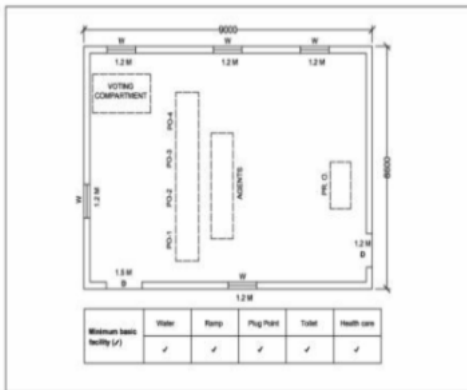

নির্বাচক নিবন্ধন আধিকারিকের স্বাক্ষর

Nazri Naksha

Google Map View

Polling Station Building Front View

Polling Station Front View

Cad View

Key MAP View

|  |                                |   |                                |   |                                |
|--|--------------------------------|---|--------------------------------|---|--------------------------------|
| 1<br>নাম : সাগর সরদার<br>পিতার নাম: সন্যাসী সরদার<br>বাড়ির নং : ...<br>বয়স : 24 লিঙ্গ : পুরুষ        | TYK2305233<br>ফটো উপলব্ধ       | 2<br>নাম : সুরাজীত সরদার<br>পিতার নাম: কমল সরদার<br>বাড়ির নং : ...<br>বয়স : 24 লিঙ্গ : পুরুষ          | TYK2295962<br>ফটো উপলব্ধ       | 3<br>নাম : দীপ্তি সরদার<br>স্বামীর নাম: মিঠুন সরদার<br>বাড়ির নং : ...<br>বয়স : 36 লিঙ্গ : মহিলা           | TYK2299840<br>ফটো উপলব্ধ       |
| 4<br>নাম : চৈতালি মন্ডল<br>স্বামীর নাম: সঞ্জয় মন্ডল<br>বাড়ির নং : ...<br>বয়স : 27 লিঙ্গ : মহিলা     | TYK2300929<br>ফটো উপলব্ধ       | 5<br>নাম : মিতা মন্ডল<br>স্বামীর নাম: সৌরভ মন্ডল<br>বাড়ির নং : ...<br>বয়স : 35 লিঙ্গ : মহিলা          | TYK2303923<br>ফটো উপলব্ধ       | 6<br>নাম : মিতা মন্ডল<br>স্বামীর নাম: বিমল মন্ডল<br>বাড়ির নং : ...<br>বয়স : 30 লিঙ্গ : মহিলা              | TYK2304970<br>ফটো উপলব্ধ       |
| 7<br>নাম : পূজারি মন্ডল<br>পিতার নাম: শ্যামল মন্ডল<br>বাড়ির নং : ...<br>বয়স : 25 লিঙ্গ : মহিলা       | TYK2299899<br>ফটো উপলব্ধ       | 8<br>নাম : তৃপ্তি মন্ডল<br>পিতার নাম: মহেশ মন্ডল<br>বাড়ির নং : ...<br>বয়স : 24 লিঙ্গ : মহিলা          | TYK2304897<br>ফটো উপলব্ধ       | 9<br>নাম : বর্নালী ব্যানার্জী<br>পিতার নাম: শ্যামল ব্যানার্জী<br>বাড়ির নং : ...<br>বয়স : 24 লিঙ্গ : মহিলা | TYK2305043<br>ফটো উপলব্ধ       |
| 10<br>নাম : তাপসী মন্ডল<br>স্বামীর নাম: আলোক মন্ডল<br>বাড়ির নং : ...<br>বয়স : 26 লিঙ্গ : মহিলা       | TYK2304939<br>ফটো উপলব্ধ       | 11<br>নাম : মলি মন্ডল<br>স্বামীর নাম: সৌরভ মন্ডল<br>বাড়ির নং : ...<br>বয়স : 25 লিঙ্গ : মহিলা          | TYK2304822<br>ফটো উপলব্ধ       | 12<br>নাম : প্রতিমা সরদার<br>স্বামীর নাম: তপস সরদার<br>বাড়ির নং : ...<br>বয়স : 28 লিঙ্গ : মহিলা           | TYK2303956<br>ফটো উপলব্ধ       |
| 13<br>নাম : প্রোতাপ মন্ডল<br>পিতার নাম: অজয় মন্ডল<br>বাড়ির নং : ...<br>বয়স : 24 লিঙ্গ : পুরুষ       | TYK2304772<br>ফটো উপলব্ধ       | 14<br>নাম : রিতা মন্ডল<br>পিতার নাম: আম্মাল মন্ডল<br>বাড়ির নং : ...<br>বয়স : 24 লিঙ্গ : মহিলা         | TYK2296002<br>ফটো উপলব্ধ       | 15<br>নাম : প্রতিমা মাঝী<br>স্বামীর নাম: দিবকর মাঝী<br>বাড়ির নং : ...<br>বয়স : 44 লিঙ্গ : মহিলা           | TYK2296028<br>ফটো উপলব্ধ       |
| 16<br>নাম : অতনু ব্যানার্জী<br>পিতার নাম: কমল ব্যানার্জী<br>বাড়ির নং : ...<br>বয়স : 24 লিঙ্গ : পুরুষ | TYK2300960<br>ফটো উপলব্ধ       | 17<br>নাম : রঘুনাথ মন্ডল<br>অন্যান্য: সুভদ্রা মন্ডল<br>বাড়ির নং : ...<br>বয়স : 75 লিঙ্গ : পুরুষ       | TYK2300879<br>ফটো উপলব্ধ       | 18<br>নাম : জয়ন্তী নসকর<br>স্বামীর নাম: তারক নসকর<br>বাড়ির নং : ...<br>বয়স : 37 লিঙ্গ : মহিলা            | TYK2300838<br>ফটো উপলব্ধ       |
| 19<br>নাম : অভিষেক মন্ডল<br>পিতার নাম: শান্তনু মন্ডল<br>বাড়ির নং : ...<br>বয়স : 24 লিঙ্গ : পুরুষ     | TYK2631729<br>ফটো উপলব্ধ       | 20<br>নাম : বিশাল পুরকাইত<br>পিতার নাম: সুকুমার পুরকাইত<br>বাড়ির নং : n0112<br>বয়স : 29 লিঙ্গ : পুরুষ | TYK1884154<br>ফটো উপলব্ধ       | 21<br>নাম : রামনাথ কয়াল<br>অন্যান্য: উদয় কয়াল<br>বাড়ির নং : --<br>বয়স : 30 লিঙ্গ : পুরুষ               | TYK2438521<br>ফটো উপলব্ধ       |
| 22<br>নাম : মামনি কয়াল<br>স্বামীর নাম: হরিদাস কয়াল<br>বাড়ির নং : --<br>বয়স : 26 লিঙ্গ : মহিলা      | TYK2438505<br>ফটো উপলব্ধ       | 23<br>নাম : বর্না কয়াল<br>স্বামীর নাম: দুখীরাম কয়াল<br>বাড়ির নং : n0004<br>বয়স : 52 লিঙ্গ : মহিলা   | WB/18/104/174143<br>ফটো উপলব্ধ | 24<br>নাম : দুখীরাম কয়াল<br>পিতার নাম: জ্যোতিষ কয়াল<br>বাড়ির নং : n0004<br>বয়স : 51 লিঙ্গ : পুরুষ       | WB/18/104/174141<br>ফটো উপলব্ধ |
| 25<br>নাম : দয়া কয়াল<br>স্বামীর নাম: ঋষিপদ কয়াল<br>বাড়ির নং : n0004<br>বয়স : 53 লিঙ্গ : মহিলা     | WB/18/104/174142<br>ফটো উপলব্ধ | 26<br>নাম : ঋষিপদ কয়াল<br>পিতার নাম: জ্যোতিষ কয়াল<br>বাড়ির নং : n0004<br>বয়স : 58 লিঙ্গ : পুরুষ     | WB/18/104/174057<br>ফটো উপলব্ধ | 27<br>নাম : উদয় কয়াল<br>পিতার নাম: প্রভাষ কয়াল<br>বাড়ির নং : n0003<br>বয়স : 35 লিঙ্গ : পুরুষ           | TYK1318724<br>ফটো উপলব্ধ       |
| 28<br>নাম : শ্রীমন্ত কয়াল<br>পিতার নাম: প্রভাস কয়াল<br>বাড়ির নং : n0003<br>বয়স : 39 লিঙ্গ : পুরুষ  | TYK1046226<br>ফটো উপলব্ধ       | 29<br>নাম : হরিদাস কয়াল<br>পিতার নাম: বিনোদ কয়াল<br>বাড়ির নং : n0003<br>বয়স : 32 লিঙ্গ : পুরুষ      | TYK1565175<br>ফটো উপলব্ধ       | 30<br>নাম : বৃহস্পতি কয়াল<br>স্বামীর নাম: বিনোদ কয়াল<br>বাড়ির নং : n0003<br>বয়স : 53 লিঙ্গ : মহিলা      | WB/18/104/174140<br>ফটো উপলব্ধ |