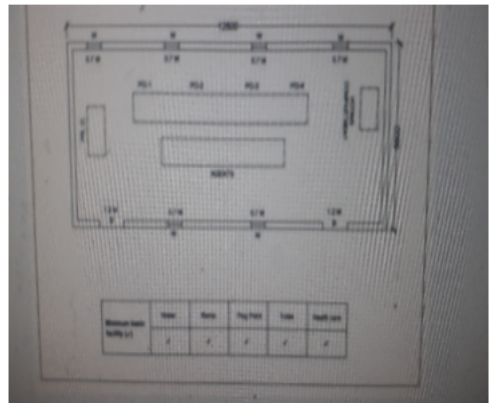

নির্বাচক নিবন্ধন আধিকারিকের স্বাক্ষর

Nazri Naksha

Google Map View

Polling Station Building Front View

Polling Station Front View

Cad View

Key MAP View

1 নাম : সরিফুল ইসলাম সরদার পিতার নাম : সওকত আলি সরদার বাড়ির নং : .. বয়স : 25 লিঙ্গ : পুরুষ	TYK2201077 ফটো উপলব্ধ	2 নাম : আজাদ আলি সরদার পিতার নাম : জাকির হুসেন সরদার বাড়ির নং : .. বয়স : 25 লিঙ্গ : পুরুষ	TYK2201366 ফটো উপলব্ধ	3 নাম : কহিনুর বিবি স্বামীর নাম : নুরুল নসর বাড়ির নং : n0201 বয়স : 33 লিঙ্গ : মহিলা	TYK1956325 ফটো উপলব্ধ
4 নাম : মোজাহিদুল লস্কর পিতার নাম : হাশেম আলি লস্কর বাড়ির নং : .. বয়স : 26 লিঙ্গ : পুরুষ	TYK2201457 ফটো উপলব্ধ	5 নাম : টুকটুকি বিবি স্বামীর নাম : সাইফুল্লা মন্ডল বাড়ির নং : n0202 বয়স : 29 লিঙ্গ : মহিলা	TYK1956333 ফটো উপলব্ধ	6 নাম : তানজিলা বিবি স্বামীর নাম : ফারুক আহমেদ সরদার বাড়ির নং : n0209 বয়স : 35 লিঙ্গ : মহিলা	TYK1956408 ফটো উপলব্ধ
7 নাম : সাহিদ সরদার পিতার নাম : ইব্রাহিম সরদার বাড়ির নং : 0. বয়স : 28 লিঙ্গ : পুরুষ	TYK2201408 ফটো উপলব্ধ	8 নাম : সাবিনা খাতুন পিতার নাম : সাজাহান সরদার বাড়ির নং : n0219 বয়স : 26 লিঙ্গ : মহিলা	TYK1956507 ফটো উপলব্ধ	9 নাম : নাজিরা খাতুন পিতার নাম : কবিলা আলি মন্ডল বাড়ির নং : n0225 বয়স : 27 লিঙ্গ : মহিলা	TYK1956564 ফটো উপলব্ধ
10 নাম : জাহানারা বিবি স্বামীর নাম : রমজান আলি সহদার বাড়ির নং : n0203 বয়স : 29 লিঙ্গ : মহিলা	TYK1956341 ফটো উপলব্ধ	11 নাম : মরিয়াম বিবি স্বামীর নাম : গফর আলি মন্ডল বাড়ির নং : 00 বয়স : 39 লিঙ্গ : মহিলা	TYK1059179 ফটো উপলব্ধ	12 নাম : রুবিয়া খাতুন স্বামীর নাম : হুমায়ুন নসর বাড়ির নং : n0232 বয়স : 27 লিঙ্গ : মহিলা	TYK2000297 ফটো উপলব্ধ
13 নাম : ময়ুরজান বিবি স্বামীর নাম : জাহির লস্কর বাড়ির নং : n0170 বয়স : 29 লিঙ্গ : মহিলা	TYK1884501 ফটো উপলব্ধ	14 নাম : রানী বিবি স্বামীর নাম : সাইদুল লস্কর বাড়ির নং : n0172 বয়স : 29 লিঙ্গ : মহিলা	TYK1884527 ফটো উপলব্ধ	15 নাম : সায়েবা বিবি স্বামীর নাম : মুজিবর মোল্লা বাড়ির নং : n0177 বয়স : 30 লিঙ্গ : মহিলা	TYK1884576 ফটো উপলব্ধ
16 নাম : করিম মন্ডল মায়ের নাম : রাবিয়া বিবি বাড়ির নং : -- বয়স : 30 লিঙ্গ : পুরুষ	TYK2370237 ফটো উপলব্ধ	17 নাম : রসূনা বিবি স্বামীর নাম : রবিউল লস্কর বাড়ির নং : .. বয়স : 28 লিঙ্গ : মহিলা	TYK2442531 ফটো উপলব্ধ	18 নাম : ইমরান মন্ডল পিতার নাম : অবুকআলম মন্ডল বাড়ির নং : .. বয়স : 22 লিঙ্গ : পুরুষ	TYK2631984 ফটো উপলব্ধ
19 নাম : লক্ষ্মী বিবি স্বামীর নাম : আশতার মোল্লা বাড়ির নং : .. বয়স : 44 লিঙ্গ : মহিলা	TYK2632032 ফটো উপলব্ধ	20 নাম : মুন্সিরা নসকর পিতার নাম : আব্দুলরোফ, নসকর বাড়ির নং : .. বয়স : 21 লিঙ্গ : পুরুষ	TYK2632008 ফটো উপলব্ধ	21 নাম : মোহাম্মদ জি যাদুদীন মন্ডল পিতার নাম : জহুরাদ্দিন মন্ডল বাড়ির নং : .. বয়স : 22 লিঙ্গ : পুরুষ	TYK2632016 ফটো উপলব্ধ
22 নাম : সলাউদ্দিন নসকর পিতার নাম : আবদুল নসকর বাড়ির নং : .. বয়স : 26 লিঙ্গ : পুরুষ	TYK2631919 ফটো উপলব্ধ	23 নাম : টোস্মীমা বিবি স্বামীর নাম : মহাসেন নসকর বাড়ির নং : .. বয়স : 23 লিঙ্গ : মহিলা	TYK2631968 ফটো উপলব্ধ	24 নাম : কাশ্মীরা বিবি পিতার নাম : সারাফাত মন্ডল সারাফাত মন্ডল বাড়ির নং : n0251 বয়স : 28 লিঙ্গ : মহিলা	TYK2003085 ফটো উপলব্ধ
25 নাম : সালমা বিবি স্বামীর নাম : রফিকুল আলি মন্ডল বাড়ির নং : 00 বয়স : 30 লিঙ্গ : মহিলা	TYK1929751 ফটো উপলব্ধ	26 নাম : আশমা খাতুন পিতার নাম : ইমান আলি লস্কর বাড়ির নং : n0249 বয়স : 29 লিঙ্গ : মহিলা	TYK2003069 ফটো উপলব্ধ	27 নাম : আজিস সরদার পিতার নাম : মাজিদ আলি সরদার বাড়ির নং : .. বয়স : 53 লিঙ্গ : পুরুষ	TYK2210334 ফটো উপলব্ধ
28 নাম : করিশা খাতুন স্বামীর নাম : এবাইদুল ঘরামী বাড়ির নং : .. বয়স : 24 লিঙ্গ : মহিলা	TYK2201291 ফটো উপলব্ধ	29 নাম : টুম্পা বিবি স্বামীর নাম : ইমরান ঘরামী বাড়ির নং : 00 বয়স : 30 লিঙ্গ : মহিলা	TYK2201333 ফটো উপলব্ধ	30 নাম : জাসমিনা বিবি স্বামীর নাম : সাদাম হোসেন মন্ডল বাড়ির নং : .. বয়স : 26 লিঙ্গ : মহিলা	TYK2201234 ফটো উপলব্ধ