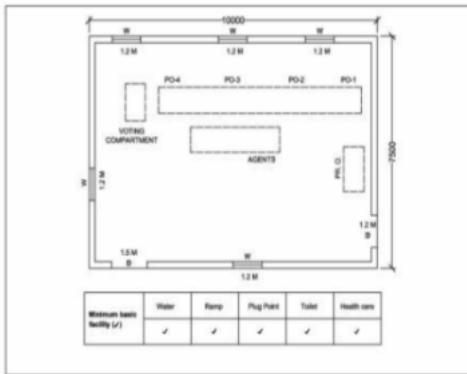

নির্বাচক নিবন্ধন আধিকারিকের স্বাক্ষর

Nazri Naksha

Google Map View

Polling Station Building Front View

Polling Station Front View

Cad View

Key MAP View

1 নাম : রিয়া সরদার পিতার নাম: সনত সরদার বাড়ির নং : ... বয়স : 24 লিঙ্গ : মহিলা	TYK2210235 ফটো উপলব্ধ	2 নাম : তনু শ্রী সরদার স্বামীর নাম: রণজীত সরদার বাড়ির নং : ... বয়স : 29 লিঙ্গ : মহিলা	TYK2292589 ফটো উপলব্ধ	3 নাম : লেবোনী সরদার পিতার নাম: সত্য সরদার বাড়ির নং : ... বয়স : 25 লিঙ্গ : মহিলা	TYK2285112 ফটো উপলব্ধ
4 নাম : শুভা মন্ডল পিতার নাম: বিজয় মন্ডল বাড়ির নং : ... বয়স : 24 লিঙ্গ : মহিলা	TYK2284537 ফটো উপলব্ধ	5 নাম : মনদীরা সক্ষু ই বিশ্বাস স্বামীর নাম: অতীক সক্ষু ই বাড়ির নং : ... বয়স : 26 লিঙ্গ : মহিলা	TYK2284685 ফটো উপলব্ধ	6 নাম : নাবাগীতা মন্ডল পিতার নাম: কার্তিক মন্ডল বাড়ির নং : ... বয়স : 24 লিঙ্গ : মহিলা	TYK2292225 ফটো উপলব্ধ
Q 7 নাম : সম্পা দাস স্বামীর নাম: সুরজিৎ দাস বাড়ির নং : ... বয়স : 30 লিঙ্গ : মহিলা	TYK2292357 ফটো উপলব্ধ	8 নাম : সঞ্জয় সরদার পিতার নাম: সুদহান্যা সরদার বাড়ির নং : ... বয়স : 38 লিঙ্গ : পুরুষ	TYK2285427 ফটো উপলব্ধ	9 নাম : ভাস্কর মন্ডল পিতার নাম: কানাই মন্ডল বাড়ির নং : ... বয়স : 25 লিঙ্গ : পুরুষ	TYK2292258 ফটো উপলব্ধ
10 নাম : সুরভী সরদার পিতার নাম: ভগীরথ সরদার বাড়ির নং : ... বয়স : 25 লিঙ্গ : মহিলা	TYK2201499 ফটো উপলব্ধ	11 নাম : হরিদাস রয় পিতার নাম: মৃত অমল্য রয় বাড়ির নং : ... বয়স : 66 লিঙ্গ : পুরুষ	TYK2292548 ফটো উপলব্ধ	12 নাম : রাজ মন্ডল পিতার নাম: অনুপ মন্ডল বাড়ির নং : ... বয়স : 24 লিঙ্গ : পুরুষ	TYK2304459 ফটো উপলব্ধ
13 নাম : সাগর সরদার পিতার নাম: উত্তম সরদার বাড়ির নং : ... বয়স : 26 লিঙ্গ : পুরুষ	TYK2285245 ফটো উপলব্ধ	14 নাম : তন্দ্রা রয় স্বামীর নাম: হরিদাস রয় বাড়ির নং : ... বয়স : 37 লিঙ্গ : মহিলা	TYK2292498 ফটো উপলব্ধ	15 নাম : তৃপ্তি সরদার স্বামীর নাম: দিপু সরদার বাড়ির নং : ... বয়স : 26 লিঙ্গ : মহিলা	TYK2200921 ফটো উপলব্ধ
16 নাম : জুহী সরদার স্বামীর নাম: শ্যামল সরদার বাড়ির নং : ... বয়স : 27 লিঙ্গ : মহিলা	TYK2285336 ফটো উপলব্ধ	17 নাম : মিতালী নস্কর পিতার নাম: রাঠিন নস্কর বাড়ির নং : ... বয়স : 23 লিঙ্গ : মহিলা	TYK2366623 ফটো উপলব্ধ	18 নাম : বেবি বিশ্বাস পিতার নাম: ভোলা নাথ বিশ্বাস বাড়ির নং : ... বয়স : 24 লিঙ্গ : মহিলা	TYK2367571 ফটো উপলব্ধ
19 নাম : অঙ্কিতা মন্ডল স্বামীর নাম: অঞ্জন মন্ডল বাড়ির নং : ... বয়স : 25 লিঙ্গ : মহিলা	TYK2369288 ফটো উপলব্ধ	20 নাম : মধুমিতা বিশ্বাস পিতার নাম: নতু বিশ্বাস বাড়ির নং : ... বয়স : 24 লিঙ্গ : মহিলা	TYK2367431 ফটো উপলব্ধ	21 নাম : লতিকা সরদার পিতার নাম: শিবচরন সরদার বাড়ির নং : ... বয়স : 23 লিঙ্গ : মহিলা	TYK2366649 ফটো উপলব্ধ
22 নাম : প্রিয়া সরদার পিতার নাম: সুন্দর সরদার বাড়ির নং : ... বয়স : 24 লিঙ্গ : মহিলা	TYK2292407 ফটো উপলব্ধ	23 নাম : মধুমিতা মন্ডল স্বামীর নাম: দুধ কুমার মন্ডল বাড়ির নং : ... বয়স : 34 লিঙ্গ : মহিলা	TYK2367373 ফটো উপলব্ধ	24 নাম : সুস্মিতা মন্ডল স্বামীর নাম: সৌরভ মন্ডল বাড়ির নং : ... বয়স : 28 লিঙ্গ : মহিলা	TYK2284503 ফটো উপলব্ধ
25 নাম : প্রতিমা মন্ডল স্বামীর নাম: হরআনন্দ মন্ডল বাড়ির নং : ... বয়স : 47 লিঙ্গ : মহিলা	TYK2305993 ফটো উপলব্ধ	26 নাম : সুজাতা সরদার স্বামীর নাম: স্বপন সরদার বাড়ির নং : ... বয়স : 28 লিঙ্গ : মহিলা	TYK2200889 ফটো উপলব্ধ	27 নাম : মৌসম রয় পিতার নাম: হরিদাস রয় বাড়ির নং : ... বয়স : 35 লিঙ্গ : পুরুষ	TYK2292464 ফটো উপলব্ধ
28 নাম : সীমা মন্ডল স্বামীর নাম: বাবুলাল মন্ডল বাড়ির নং : এন0025 বয়স : 27 লিঙ্গ : মহিলা	TYK2285294 ফটো উপলব্ধ	29 নাম : শান্ত মন্ডল পিতার নাম: হরআনন্দ মন্ডল বাড়ির নং : ... বয়স : 24 লিঙ্গ : পুরুষ	TYK2305829 ফটো উপলব্ধ	30 নাম : ডালিয়া রয় পিতার নাম: বিভাস রয় বাড়ির নং : ... বয়স : 27 লিঙ্গ : মহিলা	TYK2285062 ফটো উপলব্ধ