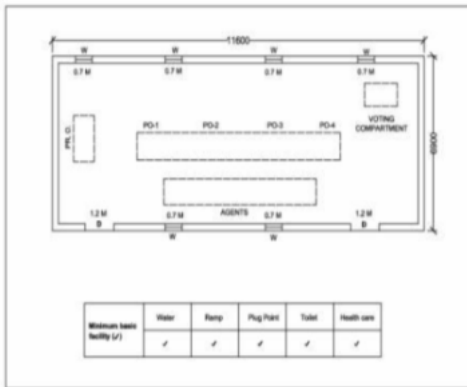

নির্বাচক নিবন্ধন আধিকারিকের স্বাক্ষর

Nazri Naksha

Google Map View

Polling Station Building Front View

Polling Station Front View

Cad View

Key MAP View

1 নাম : শ্রেয়া মারিক স্বামীর নাম : প্রসেনজিৎ মারিক বাড়ির নং : n0291 বয়স : 42 লিঙ্গ : মহিলা	JTK3863917 ফটো উপলব্ধ	2 নাম : মধুশ্রী রায় স্বামীর নাম : সুজয় রায় বাড়ির নং : এন000 বয়স : 38 লিঙ্গ : মহিলা	ZTA1129113 ফটো উপলব্ধ	3 নাম : ধৃতি দাস স্বামীর নাম : সুমন দাস বাড়ির নং : n0226 বয়স : 45 লিঙ্গ : মহিলা	JTK4098604 ফটো উপলব্ধ
4 নাম : মমতা ঘোষ পিতার নাম : নারায়ণ চন্দ্র ঘোষ বাড়ির নং : 25 বয়স : 44 লিঙ্গ : মহিলা	TYK2588234 ফটো উপলব্ধ	5 নাম : সুপর্ণা দাস অন্যান্য : সঞ্জয় কুমার দাস বাড়ির নং : .. বয়স : 40 লিঙ্গ : মহিলা	TYK2529618 ফটো উপলব্ধ	6 নাম : মেহা দাস পিতার নাম : সঞ্জয় কুমার দাস বাড়ির নং : .. বয়স : 22 লিঙ্গ : মহিলা	TYK2529485 ফটো উপলব্ধ
7 নাম : গোবিন্দ আদক পিতার নাম : সুবল আদক বাড়ির নং : 00 বয়স : 42 লিঙ্গ : পুরুষ	CCJ2814932 ফটো উপলব্ধ	8 নাম : শুভা কুন্ডু পিতার নাম : সুনীল কুন্ডু বাড়ির নং : n0313 বয়স : 50 লিঙ্গ : পুরুষ	JTK1652478 ফটো উপলব্ধ	9 নাম : জয়ন্তী কুন্ডু স্বামীর নাম : দেবদাস কুন্ডু বাড়ির নং : n0076 বয়স : 59 লিঙ্গ : মহিলা	WB/18/104/252477 ফটো উপলব্ধ
10 নাম : ধূমান মুখার্জী পিতার নাম : সুরত মুখার্জী বাড়ির নং : n0076 বয়স : 30 লিঙ্গ : পুরুষ	TYK1639343 ফটো উপলব্ধ	11 নাম : জয়িতা পাল পিতার নাম : সমীর কুমার পাল বাড়ির নং : n0076 বয়স : 30 লিঙ্গ : মহিলা	TYK1639350 ফটো উপলব্ধ	12 নাম : মৌসুমী কর্মকার পিতার নাম : সঞ্জয় কর্মকার বাড়ির নং : n0076 বয়স : 30 লিঙ্গ : মহিলা	TYK1639368 ফটো উপলব্ধ
13 নাম : অভিজিৎ কুন্ডু পিতার নাম : তপন কুন্ডু বাড়ির নং : n0305 বয়স : 44 লিঙ্গ : পুরুষ	FLG2390029 ফটো উপলব্ধ	14 নাম : তপন কুন্ডু পিতার নাম : জগেশ চন্দ্র কুন্ডু বাড়ির নং : n0306 বয়স : 73 লিঙ্গ : পুরুষ	TYK1567890 ফটো উপলব্ধ	15 নাম : পুঙ্কর মিশ্র পিতার নাম : গোপাল মিশ্র বাড়ির নং : n0250 বয়স : 34 লিঙ্গ : পুরুষ	TYK1431386 ফটো উপলব্ধ
16 নাম : গোপাল কুমার মিশ্র পিতার নাম : বিষ্ণুপদ মিশ্র বাড়ির নং : n0250 বয়স : 66 লিঙ্গ : পুরুষ	JTK3915568 ফটো উপলব্ধ	17 নাম : প্রশান্ত কর্প পিতার নাম : শংকর কর্প বাড়ির নং : n0158 বয়স : 48 লিঙ্গ : পুরুষ	JTK2450849 ফটো উপলব্ধ	18 নাম : শ্রাবণী কর্প স্বামীর নাম : দেবব্রত কর্প বাড়ির নং : n0158 বয়স : 39 লিঙ্গ : মহিলা	JTK3754686 ফটো উপলব্ধ
19 নাম : তপতী মন্ডল কর্পো পিতার নাম : শংকর কর্প বাড়ির নং : n0158 বয়স : 50 লিঙ্গ : মহিলা	JTK2811610 ফটো উপলব্ধ	20 নাম : শংকর কর্প পিতার নাম : নিরঞ্জন কর্প বাড়ির নং : n0158 বয়স : 81 লিঙ্গ : পুরুষ	TYK2134666 ফটো উপলব্ধ	21 নাম : দেবব্রত কর্প পিতার নাম : শংকর কর্প বাড়ির নং : n0158 বয়স : 53 লিঙ্গ : পুরুষ	TYK2134617 ফটো উপলব্ধ
22 নাম : তাপস কর্প পিতার নাম : শংকর কর্প বাড়ির নং : n0158 বয়স : 42 লিঙ্গ : পুরুষ	JTK3355468 ফটো উপলব্ধ	23 নাম : ডলি কর্মকার স্বামীর নাম : জগন্নাথ কর্মকার বাড়ির নং : n0118 বয়স : 63 লিঙ্গ : মহিলা	WB/18/104/252328 ফটো উপলব্ধ	24 নাম : জয়দীপ কর্মকার পিতার নাম : জগন্নাথ কর্মকার বাড়ির নং : n0118 বয়স : 38 লিঙ্গ : পুরুষ	JTK4098448 ফটো উপলব্ধ
25 নাম : বলরাম কর্মকার পিতার নাম : নির্মল কর্মকার বাড়ির নং : n0118 বয়স : 59 লিঙ্গ : পুরুষ	WB/18/104/252051 ফটো উপলব্ধ	26 নাম : বাসন্তী কর্মকার স্বামীর নাম : বলরাম কর্মকার বাড়ির নং : n0118 বয়স : 54 লিঙ্গ : মহিলা	WB/18/104/252344 ফটো উপলব্ধ	27 নাম : সুদীপ কর্মকার পিতার নাম : বলরাম কর্মকার বাড়ির নং : n0118 বয়স : 34 লিঙ্গ : পুরুষ	TYK1182229 ফটো উপলব্ধ
28 নাম : বিশ্বজিত কর্মকার পিতার নাম : নির্মল কর্মকার বাড়ির নং : n0118 বয়স : 60 লিঙ্গ : পুরুষ	WB/18/104/252487 ফটো উপলব্ধ	29 নাম : শম্ভু নাথ কর্মকার পিতার নাম : শিরিশ কর্মকার বাড়ির নং : n0120 বয়স : 76 লিঙ্গ : পুরুষ	WB/18/104/252174 ফটো উপলব্ধ	30 নাম : রমা কর্মকার স্বামীর নাম : ভোলানাথ কর্মকার বাড়ির নং : n0120 বয়স : 71 লিঙ্গ : মহিলা	WB/18/104/252370 ফটো উপলব্ধ