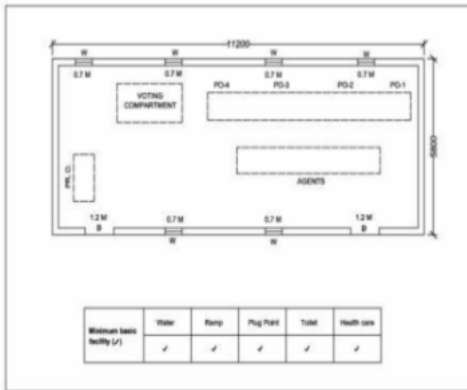

Cad View

Key MAP View