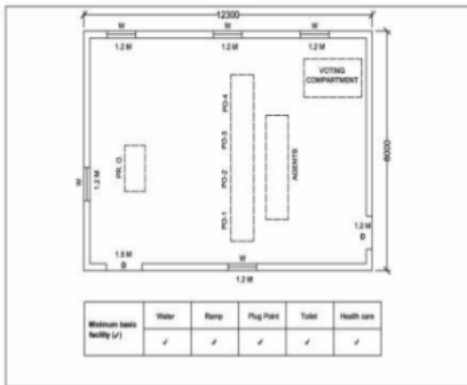

নির্বাচক নিবন্ধন আধিকারিকের স্বাক্ষর

Nazri Naksha

Google Map View

Polling Station Building Front View

Polling Station Front View

Cad View

Key MAP View

1	TYK1275007	নাম : লক্ষি ঘোষ (সেনাপতি) মায়ের নাম: বংশী সেনাপতি বাড়ির নং : n0186 বয়স : 57 লিঙ্গ : মহিলা	ফটো উপলব্ধ	2	TYK1275031	নাম : প্রদীপ সেনাপতি পিতার নাম: বংশী সেনাপতি বাড়ির নং : n0186 বয়স : 36 লিঙ্গ : পুরুষ	ফটো উপলব্ধ	3	WB/18/104/255018	নাম : বাবলু মিশ্র পিতার নাম: ননীলাল মিশ্র বাড়ির নং : n0122 বয়স : 61 লিঙ্গ : পুরুষ	ফটো উপলব্ধ
4	WB/18/104/255241	নাম : চন্দ্রানী মিশ্র স্বামীর নাম: বাবলু মিশ্র বাড়ির নং : n0122 বয়স : 50 লিঙ্গ : মহিলা	ফটো উপলব্ধ	5	JTK0469429	নাম : খুকুমনি মিশ্র স্বামীর নাম: বিজয় মিশ্র বাড়ির নং : n0122 বয়স : 60 লিঙ্গ : মহিলা	ফটো উপলব্ধ	6	TYK2169241	নাম : পলি মিশ্র স্বামীর নাম: বিমল মিশ্র বাড়ির নং : n0122 বয়স : 63 লিঙ্গ : মহিলা	ফটো উপলব্ধ
7	TYK2607281	নাম : সুপ্রতিম মন্ডল পিতার নাম: সঞ্জয় মন্ডল বাড়ির নং : বয়স : 22 লিঙ্গ : পুরুষ	ফটো উপলব্ধ	8	TYK2200988	নাম : তপসী বণিক স্বামীর নাম: সুপ্রিয় মন্ডল বাড়ির নং : বয়স : 45 লিঙ্গ : মহিলা	ফটো উপলব্ধ	9	TYK2523181	নাম : শতাব্দী দাস মায়ের নাম: গৌরী দাস বাড়ির নং : মাদারাত বয়স : 26 লিঙ্গ : মহিলা	ফটো উপলব্ধ
10	TYK2636512	নাম : দীপালি চক্রবর্তী স্বামীর নাম: তাপস চক্রবর্তী বাড়ির নং : বয়স : 75 লিঙ্গ : মহিলা	ফটো উপলব্ধ	11	RGP2814978	নাম : পিতার নাম: বাড়ির নং : UTTAR MADARAT PASCHIMPARA বয়স : 28 লিঙ্গ : মহিলা	ফটো উপলব্ধ	12	RGP1936624	নাম : স্বামীর নাম: বাড়ির নং : UTTAR MADARAT PASCHIMPARA বয়স : 51 লিঙ্গ : মহিলা	ফটো উপলব্ধ
13	TYK2368694	নাম : দিপালী আচার্য স্বামীর নাম: রামেন্দ্র চন্দ্র আচার্য বাড়ির নং : ..... বয়স : 76 লিঙ্গ : মহিলা	ফটো উপলব্ধ	14	TYK2367837	নাম : সৌমেন আচার্য পিতার নাম: রামেন্দ্র চন্দ্র আচার্য বাড়ির নং : ..... বয়স : 54 লিঙ্গ : পুরুষ	ফটো উপলব্ধ	15	TYK0405316	নাম : অরুণ আচার্য পিতার নাম: অসীম আচার্য বাড়ির নং : Aria Rabindra Flat 4C বয়স : 46 লিঙ্গ : পুরুষ	ফটো উপলব্ধ
16	TYK0405308	নাম : মুনমুন আচার্য স্বামীর নাম: অরুণ আচার্য বাড়ির নং : Aria Rabindra Flat 4C বয়স : 44 লিঙ্গ : মহিলা	ফটো উপলব্ধ	17	TYK1892512	নাম : অসীম আচার্য স্বামীর নাম: অসীম আচার্য বাড়ির নং : Aria Rabindra Flat 4C বয়স : 65 লিঙ্গ : মহিলা	ফটো উপলব্ধ	18	TYK0370148	নাম : সুদীপ্ত কুণ্ডু পিতার নাম: অশোক কুণ্ডু বাড়ির নং : n0268 বয়স : 50 লিঙ্গ : পুরুষ	ফটো উপলব্ধ
19	TYK0370155	নাম : দীপালিতা কুন্ডু স্বামীর নাম: সুদীপ্ত কুন্ডু বাড়ির নং : n0267 বয়স : 42 লিঙ্গ : মহিলা	ফটো উপলব্ধ	20	JTK2419000	নাম : পঙ্কজ কয়াল পিতার নাম: বিশ্বনাথ কয়াল বাড়ির নং : n0213 বয়স : 46 লিঙ্গ : পুরুষ	ফটো উপলব্ধ	21	TYK1177906	নাম : রুমা কয়াল স্বামীর নাম: পঙ্কজ কয়াল বাড়ির নং : n0220 বয়স : 38 লিঙ্গ : মহিলা	ফটো উপলব্ধ
22	JZJ2109585	নাম : তুষার কান্তি করন পিতার নাম: বিষ্ণুহরি করন বাড়ির নং : n0312 বয়স : 47 লিঙ্গ : পুরুষ	ফটো উপলব্ধ	23	JTK4177226	নাম : সৌমি কর্মকার স্বামীর নাম: সোমনাথ মন্ডল বাড়ির নং : বয়স : 36 লিঙ্গ : মহিলা	ফটো উপলব্ধ	24	TYK1854215	নাম : গীতা গুপ্ত (রায়) স্বামীর নাম: হওরলাল রায় বাড়ির নং : n0284 বয়স : 60 লিঙ্গ : মহিলা	ফটো উপলব্ধ
25	TYK1568310	নাম : উত্তম কুমার গুপ্তা পিতার নাম: ব্রজেশ্বর গুপ্তা বাড়ির নং : n0180 বয়স : 71 লিঙ্গ : পুরুষ	ফটো উপলব্ধ	26	WB/18/104/255362	নাম : মিনতি মণ্ডল স্বামীর নাম: শিশির মণ্ডল বাড়ির নং : n0001 বয়স : 66 লিঙ্গ : মহিলা	ফটো উপলব্ধ	Q 27	TYK2752996	নাম : তনুশ্রী নস্কর স্বামীর নাম: দিলীপ নস্কর বাড়ির নং : n0000 বয়স : 42 লিঙ্গ : মহিলা	ফটো উপলব্ধ
28	TYK2450294	নাম : অনু গায়েন স্বামীর নাম: বাণী কুমার গায়েন বাড়ির নং : বয়স : 39 লিঙ্গ : মহিলা	ফটো উপলব্ধ	29	XCZ1659614	নাম : পূজা গায়েন স্বামীর নাম: রাজকুমার গায়েন বাড়ির নং : n0306 বয়স : 29 লিঙ্গ : মহিলা	ফটো উপলব্ধ	30	JTK3458510	নাম : রাজ কুমার গায়েন পিতার নাম: অরবিন্দ গায়েন বাড়ির নং : n0297 বয়স : 42 লিঙ্গ : পুরুষ	ফটো উপলব্ধ