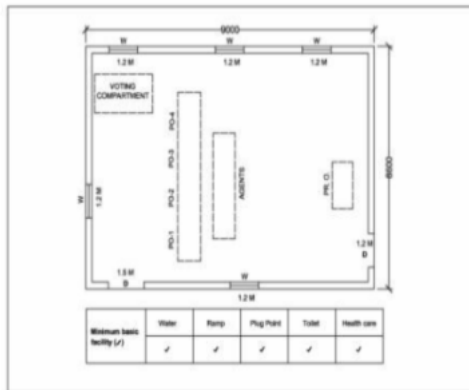

নির্বাচক নিবন্ধন আধিকারিকের স্বাক্ষর

Nazri Naksha

Google Map View

Polling Station Building Front View

Polling Station Front View

Cad View

Key MAP View

1 নাম : হিরন্ময় মন্ডল পিতার নাম: মিহির কুমার মন্ডল বাড়ির নং : - বয়স : 22 লিঙ্গ : পুরুষ	TYK2519791 ফটো উপলব্ধ	2 নাম : পূজা মন্ডল স্বামীর নাম: মৃন্ময় মন্ডল বাড়ির নং : - বয়স : 26 লিঙ্গ : মহিলা	TYK2519106 ফটো উপলব্ধ	3 নাম : বৃহস্পতি গায়েন স্বামীর নাম: কার্তিক গায়েন বাড়ির নং : - বয়স : 28 লিঙ্গ : মহিলা	TYK2519072 ফটো উপলব্ধ
4 নাম : চম্পা সরদার কর্মকার স্বামীর নাম: দেবশীষ সরদার বাড়ির নং : - বয়স : 34 লিঙ্গ : মহিলা	TYK2519775 ফটো উপলব্ধ	5 নাম : রিয়া মন্ডল মায়ের নাম: কৃষ্ণা মন্ডল বাড়ির নং : - বয়স : 22 লিঙ্গ : মহিলা	TYK2519767 ফটো উপলব্ধ	6 নাম : গীতা অধিকারী স্বামীর নাম: গোপাল অধিকারী বাড়ির নং : - বয়স : 66 লিঙ্গ : মহিলা	LWY2950913 ফটো উপলব্ধ
7 নাম : রাজা নরুর পিতার নাম: দিবাকর নরুর বাড়ির নং : n0424 বয়স : 30 লিঙ্গ : পুরুষ	TYK1639681 ফটো উপলব্ধ	8 নাম : স্বপন অধিকারী পিতার নাম: গোপাল অধিকারী বাড়ির নং : n0428 বয়স : 46 লিঙ্গ : পুরুষ	LWY2950905 ফটো উপলব্ধ	9 নাম : ছট্ট কর্মকার পিতার নাম: শ্যামাপদ কর্মকার বাড়ির নং : n0001 বয়স : 37 লিঙ্গ : পুরুষ	TYK1077130 ফটো উপলব্ধ
10 নাম : সুনন্দা গায়েন স্বামীর নাম: পার্থ গায়েন বাড়ির নং : n0001 বয়স : 35 লিঙ্গ : মহিলা	TYK1185776 ফটো উপলব্ধ	11 নাম : সীমা কর্মকার স্বামীর নাম: কার্তিক কর্মকার বাড়ির নং : n0001 বয়স : 35 লিঙ্গ : মহিলা	TYK1077155 ফটো উপলব্ধ	12 নাম : রীনা কর্মকার স্বামীর নাম: তাপস কর্মকার বাড়ির নং : n0001 বয়স : 49 লিঙ্গ : মহিলা	JTK4176251 ফটো উপলব্ধ
13 নাম : তাপস কর্মকার পিতার নাম: সন্যাসী কর্মকার বাড়ির নং : n0001 বয়স : 51 লিঙ্গ : পুরুষ	JTK3352010 ফটো উপলব্ধ	14 নাম : কঙ্কা কর্মকার পিতার নাম: সন্যাসী কর্মকার বাড়ির নং : n0001 বয়স : 67 লিঙ্গ : মহিলা	JTK3351996 ফটো উপলব্ধ	15 নাম : পিঙ্কি কর্মকার স্বামীর নাম: ছোট্ট কর্মকার বাড়ির নং : 00 বয়স : 34 লিঙ্গ : মহিলা	TYK2278612 ফটো উপলব্ধ
16 নাম : শ্যামপদ কর্মকার পিতার নাম: সন্যাসী কর্মকার বাড়ির নং : n0001 বয়স : 61 লিঙ্গ : পুরুষ	JTK3352002 ফটো উপলব্ধ	17 নাম : কার্তিক কর্মকার পিতার নাম: সন্যাসী কর্মকার বাড়ির নং : n0001 বয়স : 48 লিঙ্গ : পুরুষ	JTK3352028 ফটো উপলব্ধ	18 নাম : সুমিত কর্মকার পিতার নাম: শ্যামাপদ কর্মকার বাড়ির নং : n0001 বয়স : 34 লিঙ্গ : পুরুষ	TYK1077148 ফটো উপলব্ধ
19 নাম : বিপাশা কর্মকার স্বামীর নাম: শ্যামপদ কর্মকার বাড়ির নং : n0001 বয়স : 55 লিঙ্গ : মহিলা	TYK2169951 ফটো উপলব্ধ	20 নাম : বৃহস্পতি গায়েন স্বামীর নাম: অর্জুন গায়েন বাড়ির নং : -- বয়স : 35 লিঙ্গ : মহিলা	TYK2549228 ফটো উপলব্ধ	21 নাম : ঋজু গায়েন পিতার নাম: রবীন্দ্রনাথ গায়েন বাড়ির নং : এন0341 বয়স : 25 লিঙ্গ : পুরুষ	TYK2351278 ফটো উপলব্ধ
22 নাম : দিশা গায়েন পিতার নাম: মাধব গায়েন বাড়ির নং : ৩৩৭ বয়স : 25 লিঙ্গ : মহিলা	TYK2040137 ফটো উপলব্ধ	23 নাম : অঞ্জু গায়েন স্বামীর নাম: বনমালী গায়েন বাড়ির নং : ... বয়স : 36 লিঙ্গ : মহিলা	TYK2543239 ফটো উপলব্ধ	24 নাম : অপর্ণা গায়েন স্বামীর নাম: সমীর গায়েন বাড়ির নং : -- বয়স : 28 লিঙ্গ : মহিলা	TYK2550382 ফটো উপলব্ধ
25 নাম : কেশব গায়েন পিতার নাম: অশোক গায়েন বাড়ির নং : 00 বয়স : 25 লিঙ্গ : পুরুষ	TYK2354702 ফটো উপলব্ধ	26 নাম : অশোক গায়েন পিতার নাম: সুবোধ গায়েন বাড়ির নং : n0006 বয়স : 57 লিঙ্গ : পুরুষ	TYK2240836 ফটো উপলব্ধ	27 নাম : সুদীপ্ত গায়েন পিতার নাম: সুশান্ত গায়েন বাড়ির নং : এন/এ বয়স : 25 লিঙ্গ : পুরুষ	TYK2296051 ফটো উপলব্ধ
28 নাম : পূজা গায়েন পিতার নাম: অশোক গায়েন বাড়ির নং : n0006 বয়স : 30 লিঙ্গ : মহিলা	TYK1569896 ফটো উপলব্ধ	29 নাম : রাহুল দেব গায়েন পিতার নাম: বিষ্ণুপদ গায়েন বাড়ির নং : n0007 বয়স : 38 লিঙ্গ : পুরুষ	JTK4176343 ফটো উপলব্ধ	30 নাম : চন্দন গায়েন পিতার নাম: বিষ্ণুপদ গায়েন বাড়ির নং : এন/এ বয়স : 42 লিঙ্গ : পুরুষ	JTK2449700 ফটো উপলব্ধ