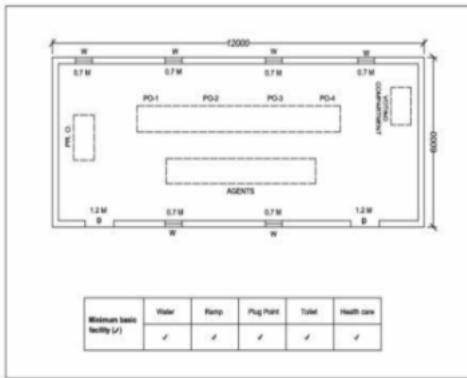

নির্বাচক নিবন্ধন আধিকারিকের স্বাক্ষর

Nazri Naksha

Google Map View

Polling Station Building Front View

Polling Station Front View

Cad View

Key MAP View

1 নাম : মুকসুদা বিবি স্বামীর নাম: কাসেম বাড়ির নং : n0012 বয়স : 51 লিঙ্গ : মহিলা	WB/18/104/261204	2 নাম : তারিকা বিবি স্বামীর নাম: আকুল লতিফ সর্দার বাড়ির নং : n0190 বয়স : 41 লিঙ্গ : মহিলা	JTK3359635	3 নাম : আয়েসা বিবি স্বামীর নাম: মঃমেরতুজা সেখ বাড়ির নং : n0190 বয়স : 43 লিঙ্গ : মহিলা	JTK2816452
4 নাম : তারিক বাজিকর পিতার নাম: মহিম বাজিকর বাড়ির নং : n0190 বয়স : 43 লিঙ্গ : পুরুষ	JTK3359619	5 নাম : আব্দুল লতিফ সরদার পিতার নাম: আক্রামআলী সরদার বাড়ির নং : n0190 বয়স : 44 লিঙ্গ : পুরুষ	JTK3359650	6 নাম : কারিমা বিবি স্বামীর নাম: গোলাম নকর বাড়ির নং : n0190 বয়স : 46 লিঙ্গ : মহিলা	JTK3359601
7 নাম : মনয়ারা বিবি স্বামীর নাম: আলি হোসেন গাজী বাড়ির নং : n0190 বয়স : 49 লিঙ্গ : মহিলা	JTK2816411	8 নাম : শুভম মিশ্র পিতার নাম: মনোরঞ্জন মিশ্র বাড়ির নং : n0190 বয়স : 29 লিঙ্গ : পুরুষ	TYK1694868	9 নাম : মনোরঞ্জন মিশ্র মায়ের নাম: আরতি মিশ্র বাড়ির নং : n0190 বয়স : 58 লিঙ্গ : পুরুষ	JTK3359643
10 নাম : মামুদা বিবি স্বামীর নাম: আনোয়ার হোসেন বাড়ির নং : n0190 বয়স : 59 লিঙ্গ : মহিলা	JTK2816403	11 নাম : মুসা মোল্লা পিতার নাম: আনোয়ার হোসেন মোল্লা বাড়ির নং : n0190 বয়স : 39 লিঙ্গ : পুরুষ	JTK3755949	12 নাম : সাহিদা বেগম স্বামীর নাম: আকতার বাড়ির নং : n0025 বয়স : 63 লিঙ্গ : মহিলা	JTK1620400
13 নাম : আকবর হোসেন পিতার নাম: আকতার হোসেন বাড়ির নং : n0025 বয়স : 41 লিঙ্গ : পুরুষ	TYK1570456	14 নাম : ঝুস্পা বিবি গাজি স্বামীর নাম: আব্দুল হালিম গাজী বাড়ির নং : n0076 বয়স : 46 লিঙ্গ : মহিলা	JTK4099289	15 নাম : আব্দুল হালিম গাজি পিতার নাম: আফতার গাজি বাড়ির নং : n0076 বয়স : 51 লিঙ্গ : পুরুষ	WB/18/104/261355
16 নাম : সাবানা আজমী স্বামীর নাম: সফিয়ার রহমান বাড়ির নং : সি/ও সফিয়ার রহমান বয়স : 38 লিঙ্গ : মহিলা	TYK1320662	17 নাম : সাফিয়ার রহমান পিতার নাম: আবদুল কাদের বাড়ির নং : কে/ও আবদুল কাদের বয়স : 45 লিঙ্গ : পুরুষ	JTK1621127	18 নাম : সোফিয়া খাতুন পিতার নাম: আব্দুল কাদের বাড়ির নং : n0062 বয়স : 67 লিঙ্গ : মহিলা	WB/18/104/261108
19 নাম : মহঃ এহসান পিতার নাম: মঃ গোলাম রুসুল শেখ বাড়ির নং : n0241 বয়স : 69 লিঙ্গ : পুরুষ	JTK4177911	20 নাম : আরজিনা বিবি স্বামীর নাম: আলাউদ্দিন বাড়ির নং : n0182 বয়স : 55 লিঙ্গ : মহিলা	WB/18/104/261305	21 নাম : তুনজা বিবি স্বামীর নাম: আমিনুদ্দিন বাড়ির নং : n0158 বয়স : 45 লিঙ্গ : মহিলা	JTK3756376
22 নাম : আমিনুদ্দিন গাজী পিতার নাম: আনিচ বাড়ির নং : n0158 বয়স : 51 লিঙ্গ : পুরুষ	JTK2452258	23 নাম : আনিচ গাজী পিতার নাম: ইয়াসিন বাড়ির নং : n0158 বয়স : 72 লিঙ্গ : পুরুষ	JTK2447456	24 নাম : মঞ্জু মণ্ডল স্বামীর নাম: তপন মণ্ডল বাড়ির নং : n0116 বয়স : 51 লিঙ্গ : মহিলা	WB/18/104/513328
25 নাম : তপন মণ্ডল পিতার নাম: সুধীর বাড়ির নং : n0116 বয়স : 55 লিঙ্গ : পুরুষ	WB/18/104/261135	26 নাম : মুর্শিনা বিবি স্বামীর নাম: রফিকুল সরদার বাড়ির নং : n0340 বয়স : 36 লিঙ্গ : মহিলা	TYK1320670	27 নাম : মনীষা খানুম পিতার নাম: এমাদুল হক গাজী বাড়ির নং : n0340 বয়স : 43 লিঙ্গ : মহিলা	JTK2452316
28 নাম : আজগার হোসেন পিতার নাম: আকতার হোসেন বাড়ির নং : n0340 বয়স : 45 লিঙ্গ : পুরুষ	JTK1620392	29 নাম : অমিরন বিবি স্বামীর নাম: নজরুল সেখ বাড়ির নং : n0340 বয়স : 51 লিঙ্গ : মহিলা	WB/18/104/297275	30 নাম : আব্দুল্লা সরদার পিতার নাম: হায়াত আলি সরদার বাড়ির নং : n0340 বয়স : 61 লিঙ্গ : পুরুষ	WB/18/104/261016