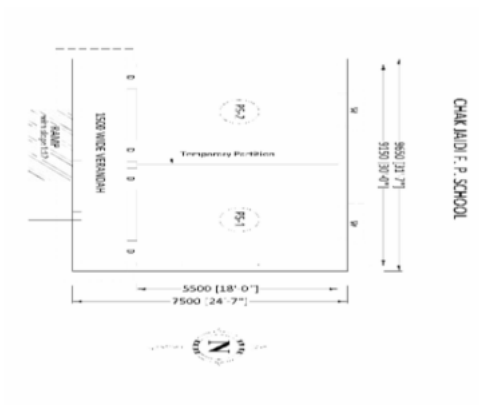

নির্বাচক নিবন্ধন আধিকারিকের স্বাক্ষর

Nazri Naksha

Google Map View

Polling Station Building Front View

Polling Station Front View

Cad View

Key MAP View

1 নাম : খোকন মোল্লা পিতার নাম: আজাদ আলি মোল্লা বাড়ির নং : n0018 বয়স : 34 লিঙ্গ : পুরুষ ফটো উপলব্ধ	WET1189414	2 নাম : আনোয়ারা বিবি স্বামীর নাম: হাফিজুল সেখ বাড়ির নং : n0018 বয়স : 36 লিঙ্গ : মহিলা ফটো উপলব্ধ	WET1189497	3 নাম : লাল চাঁদ আলি মোল্লা পিতার নাম: আসলাম আলি মোল্লা বাড়ির নং : n0018 বয়স : 30 লিঙ্গ : পুরুষ ফটো উপলব্ধ	WET1669316
4 নাম : আক্রাম আলি মোল্লা পিতার নাম: আসলাম আলি মোল্লা বাড়ির নং : n0018 বয়স : 33 লিঙ্গ : পুরুষ ফটো উপলব্ধ	WET1378025	5 নাম : আজমীরা বিবি স্বামীর নাম: মুশারফ মোল্লা বাড়ির নং : n0016 বয়স : 47 লিঙ্গ : মহিলা ফটো উপলব্ধ	CGB2291094	6 নাম : মুশারফ মোল্লা পিতার নাম: সাহজাহান মোল্লা বাড়ির নং : n0016 বয়স : 52 লিঙ্গ : পুরুষ ফটো উপলব্ধ	CGB2291086
7 নাম : মোশারক সেখ পিতার নাম: মোসারফ সেখ বাড়ির নং : n0019 বয়স : 69 লিঙ্গ : পুরুষ ফটো উপলব্ধ	CGB2836377	8 নাম : রাজিব ঘোষ পিতার নাম: চম্পক ঘোষ বাড়ির নং : n0002 বয়স : 39 লিঙ্গ : পুরুষ ফটো উপলব্ধ	CGB2847341	9 নাম : বুলা ঘোষ স্বামীর নাম: রাজীব ঘোষ বাড়ির নং : বয়স : 34 লিঙ্গ : মহিলা ফটো উপলব্ধ	WET1074236
10 নাম : সেখ সাহজাহান পিতার নাম: অদুত সেখ বাড়ির নং : n0003 বয়স : 71 লিঙ্গ : পুরুষ ফটো উপলব্ধ	WB/18/120/063404	11 নাম : সিরাজুল সেখ পিতার নাম: অদুত সেখ বাড়ির নং : n0003 বয়স : 59 লিঙ্গ : পুরুষ ফটো উপলব্ধ	WET2011328	12 নাম : জাহাঙ্গীর সেখ পিতার নাম: অদুত সেখ বাড়ির নং : n0003 বয়স : 54 লিঙ্গ : পুরুষ ফটো উপলব্ধ	WB/18/120/063250
13 নাম : হালিমা বিবি সেখ স্বামীর নাম: জাহাঙ্গীর সেখ বাড়ির নং : n0003 বয়স : 40 লিঙ্গ : মহিলা ফটো উপলব্ধ	CGB2929198	14 নাম : সাবেরা বিবি স্বামীর নাম: সাহালোম সেখ বাড়ির নং : n0003 বয়স : 57 লিঙ্গ : মহিলা ফটো উপলব্ধ	WET2011039	15 নাম : আনসুরা বিবি স্বামীর নাম: সাহজাহান সেখ বাড়ির নং : n0003 বয়স : 60 লিঙ্গ : মহিলা ফটো উপলব্ধ	WET2011948
16 নাম : মুকসুদা বিবি স্বামীর নাম: সিরাজুল সেখ বাড়ির নং : n0003 বয়স : 45 লিঙ্গ : মহিলা ফটো উপলব্ধ	WB/18/120/063039	17 নাম : ইকবাল সেখ পিতার নাম: সাহজাহান সেখ বাড়ির নং : n0003 বয়স : 38 লিঙ্গ : পুরুষ ফটো উপলব্ধ	CGB2929206	18 নাম : আনিসুর সেখ পিতার নাম: সাহজাহান সেখ বাড়ির নং : n0003 বয়স : 37 লিঙ্গ : পুরুষ ফটো উপলব্ধ	CGB2847507
19 নাম : মহঃ আক্রাম সেখ পিতার নাম: মহঃ সাজাহান সেখ বাড়ির নং : n0003 বয়স : 29 লিঙ্গ : পুরুষ ফটো উপলব্ধ	WET1606789	20 নাম : মাজেদা বেওয়া স্বামীর নাম: আলি আসগার সেখ বাড়ির নং : n0010 বয়স : 81 লিঙ্গ : মহিলা ফটো উপলব্ধ	WB/18/120/063446	21 নাম : জাহাঙ্গীর সেখ পিতার নাম: আলি আসগার সেখ বাড়ির নং : n0010 বয়স : 55 লিঙ্গ : পুরুষ ফটো উপলব্ধ	CGB2291136
22 নাম : কাশ্মীরা বিবি স্বামীর নাম: আলি আসগার সেখ বাড়ির নং : n0010 বয়স : 42 লিঙ্গ : মহিলা ফটো উপলব্ধ	WET1669308	23 নাম : নাজিমুদ্দিন সেখ পিতার নাম: আসগার আলি সেখ বাড়ির নং : n0010 বয়স : 56 লিঙ্গ : পুরুষ ফটো উপলব্ধ	CGB2696342	24 নাম : মর্জিনা বিবি স্বামীর নাম: নাজিমুদ্দিন সেখ বাড়ির নং : n0010 বয়স : 45 লিঙ্গ : মহিলা ফটো উপলব্ধ	CGB2929321
25 নাম : সালমান সেখ পিতার নাম: নাজিমুদ্দিন সেখ বাড়ির নং : n0010 বয়স : 31 লিঙ্গ : পুরুষ ফটো উপলব্ধ	WET1594357	26 নাম : সহিদাবিবি স্বামীর নাম: মন্তাজ আলী সেখ বাড়ির নং : n0011 বয়স : 65 লিঙ্গ : মহিলা ফটো উপলব্ধ	WET2011724	27 নাম : সহিদুল সেখ পিতার নাম: মন্তোজ আলি সেখ বাড়ির নং : n0011 বয়স : 47 লিঙ্গ : পুরুষ ফটো উপলব্ধ	CGB2291185
28 নাম : আলোমারা বিবি স্বামীর নাম: সহিদুল সেখ বাড়ির নং : n0011 বয়স : 35 লিঙ্গ : মহিলা ফটো উপলব্ধ	WET1378033	29 নাম : জাইদুল সেখ পিতার নাম: মোস্তাজ আলি সেখ বাড়ির নং : 11 বয়স : 35 লিঙ্গ : পুরুষ ফটো উপলব্ধ	WET1377951	30 নাম : আমিনা বিবি স্বামীর নাম: জাইদুল সেখ বাড়ির নং : n0011 বয়স : 32 লিঙ্গ : মহিলা ফটো উপলব্ধ	WET1378041