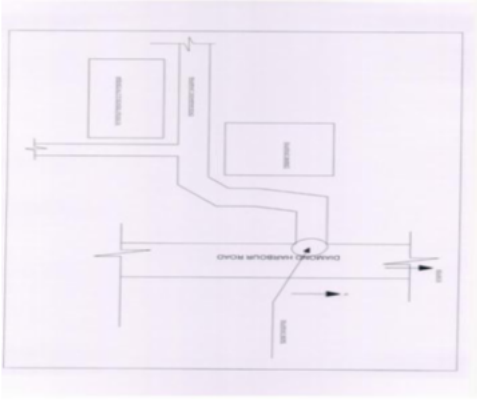

Nazri Naksha