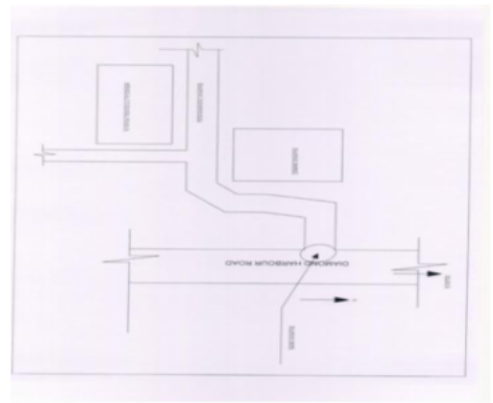

Key MAP View