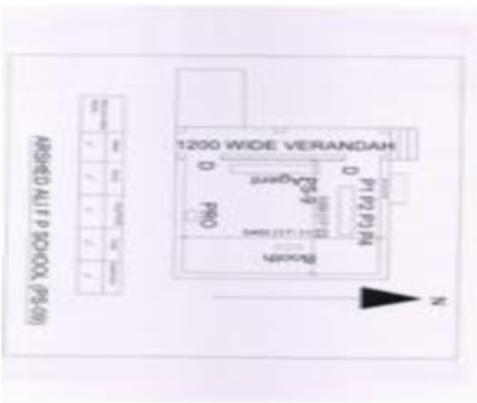

নির্বাচক নিবন্ধন আধিকারিকের স্বাক্ষর

Nazri Naksha

Google Map View

Polling Station Building Front View

Polling Station Front View

Cad View

Key MAP View

1 নাম : কিশোরী মাইতি পিতার নাম: রাধাকান্ত মাইতি বাড়ির নং : n0068 বয়স : 56 লিঙ্গ : পুরুষ	WB/18/120/051011	ফটো উপলব্ধ	2 নাম : মাধবী মাইতি স্বামীর নাম: কিশোরী মাইতি বাড়ির নং : n0068 বয়স : 50 লিঙ্গ : মহিলা	WB/18/120/051587	ফটো উপলব্ধ	3 নাম : প্রিয়ঙ্কা মাইতি পিতার নাম: কিশোরী মাইতি বাড়ির নং : n0068 বয়স : 29 লিঙ্গ : পুরুষ	WET1608629	ফটো উপলব্ধ
4 নাম : পূজা মাম্বা পিতার নাম: মুরারী মাম্বা বাড়ির নং : এন0095 বয়স : 27 লিঙ্গ : মহিলা	WET2325306	ফটো উপলব্ধ	5 নাম : ত্রিদিপ মাজি পিতার নাম: বিদ্যাৎ মাজি বাড়ির নং : এন0000 বয়স : 21 লিঙ্গ : পুরুষ	WET2470565	ফটো উপলব্ধ	6 নাম : রিঙ্কি মইতী পিতার নাম: কিশোরী মইতী বাড়ির নং : এন0068 বয়স : 21 লিঙ্গ : মহিলা	WET2476851	ফটো উপলব্ধ
7 নাম : সন্ধ্যা সাউ স্বামীর নাম: সুচরন সাউ বাড়ির নং : n0058 বয়স : 42 লিঙ্গ : মহিলা	CGB2283521	ফটো উপলব্ধ	8 নাম : সুদেষ্ণা গায়েন দাস স্বামীর নাম: সানু গায়েন বাড়ির নং : এন0004 বয়স : 30 লিঙ্গ : মহিলা	NSE1678580	ফটো উপলব্ধ	9 নাম : লিপ্টু গায়েন পিতার নাম: গণেশ গায়েন বাড়ির নং : এন0003 বয়স : 30 লিঙ্গ : পুরুষ	WET2325322	ফটো উপলব্ধ
10 নাম : অরিন্দম গায়েন পিতার নাম: শঙ্কর গায়েন বাড়ির নং : n0180 বয়স : 26 লিঙ্গ : পুরুষ	WET1922103	ফটো উপলব্ধ	11 নাম : শায়ন ঠাকুর পিতার নাম: স্বপন ঠাকুর বাড়ির নং : এন0003 বয়স : 22 লিঙ্গ : পুরুষ	WET2325371	ফটো উপলব্ধ	12 নাম : মনু গায়েন পিতার নাম: গণেশ গায়েন বাড়ির নং : n0003 বয়স : 35 লিঙ্গ : পুরুষ	WET1077973	ফটো উপলব্ধ
13 নাম : কার্তিক গায়েন পিতার নাম: তরুণী গায়েন বাড়ির নং : n0003 বয়স : 61 লিঙ্গ : পুরুষ	CGB2621696	ফটো উপলব্ধ	14 নাম : মধুমিতা গায়েন স্বামীর নাম: লিটু গায়েন বাড়ির নং : n0003 বয়স : 28 লিঙ্গ : মহিলা	WET1708346	ফটো উপলব্ধ	15 নাম : সানু গায়েন পিতার নাম: পালান চন্দ্র গায়েন বাড়ির নং : n0004 বয়স : 34 লিঙ্গ : পুরুষ	WET1192129	ফটো উপলব্ধ
16 নাম : চম্পারানী গায়েন স্বামীর নাম: পালান গায়েন বাড়ির নং : n0004 বয়স : 52 লিঙ্গ : মহিলা	WB/18/120/051142	ফটো উপলব্ধ	17 নাম : পালান গায়েন পিতার নাম: মোহন গায়েন বাড়ির নং : n0004 বয়স : 58 লিঙ্গ : পুরুষ	WB/18/120/051530	ফটো উপলব্ধ	18 নাম : মৌসুমি গায়েন স্বামীর নাম: শ্যামল গায়েন বাড়ির নং : বয়স : 35 লিঙ্গ : মহিলা	WET1488105	ফটো উপলব্ধ
19 নাম : শ্যামল গায়েন পিতার নাম: তরুণী গায়েন বাড়ির নং : বয়স : 38 লিঙ্গ : পুরুষ	WET1077981	ফটো উপলব্ধ	20 নাম : বিশাখা গায়েন স্বামীর নাম: গণেশ গায়েন বাড়ির নং : n0003 বয়স : 50 লিঙ্গ : মহিলা	WB/18/120/051393	ফটো উপলব্ধ	21 নাম : গণেশ গায়েন পিতার নাম: তরুণী গায়েন বাড়ির নং : n0003 বয়স : 57 লিঙ্গ : পুরুষ	WB/18/120/051704	ফটো উপলব্ধ
22 নাম : বিপাশা গায়েন স্বামীর নাম: কার্তিক গায়েন বাড়ির নং : n0003 বয়স : 50 লিঙ্গ : মহিলা	CGB2621704	ফটো উপলব্ধ	23 নাম : তমাল ঘোড়াই পিতার নাম: দুলালি ঘোড়াই বাড়ির নং : n0007 বয়স : 37 লিঙ্গ : পুরুষ	CGB2845493	ফটো উপলব্ধ	24 নাম : রিটু ঘোড়াই পিতার নাম: বাবলু ঘোড়াই বাড়ির নং : n0008 বয়স : 38 লিঙ্গ : পুরুষ	CGB2621720	ফটো উপলব্ধ
25 নাম : পঙ্কজ ঘোড়াই পিতার নাম: বাদল ঘোড়াই বাড়ির নং : n0166 বয়স : 55 লিঙ্গ : পুরুষ	CGB2621647	ফটো উপলব্ধ	26 নাম : পূর্ণিমা ঘোড়াই স্বামীর নাম: পঙ্কজ ঘোড়াই বাড়ির নং : n0155 বয়স : 50 লিঙ্গ : মহিলা	CGB2621639	ফটো উপলব্ধ	27 নাম : অসীমা ঘোরুঙ্গ স্বামীর নাম: বাবলু ঘোরুঙ্গ বাড়ির নং : n0008 বয়স : 58 লিঙ্গ : মহিলা	WET2016103	ফটো উপলব্ধ
28 নাম : বাবলু ঘোড়াই পিতার নাম: সন্তোষ কুমার ঘোরুঙ্গ বাড়ির নং : n0008 বয়স : 65 লিঙ্গ : পুরুষ	WET2016111	ফটো উপলব্ধ	29 নাম : রুমা ঘোড়াই স্বামীর নাম: দুলালি ঘোড়াই বাড়ির নং : n0007 বয়স : 61 লিঙ্গ : মহিলা	WB/18/120/051459	ফটো উপলব্ধ	30 নাম : দুলাল ঘোড়াই পিতার নাম: সন্তোষ ঘোড়াই বাড়ির নং : n0007 বয়স : 68 লিঙ্গ : পুরুষ	WB/18/120/051703	ফটো উপলব্ধ