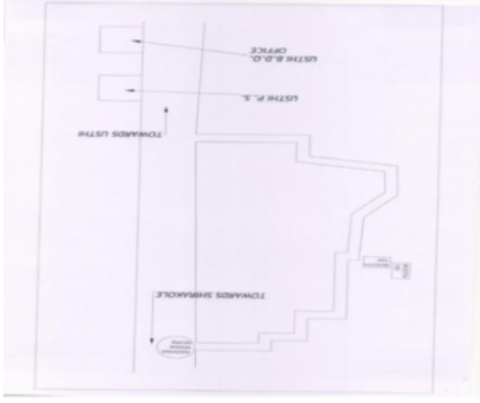

Nazri Naksha