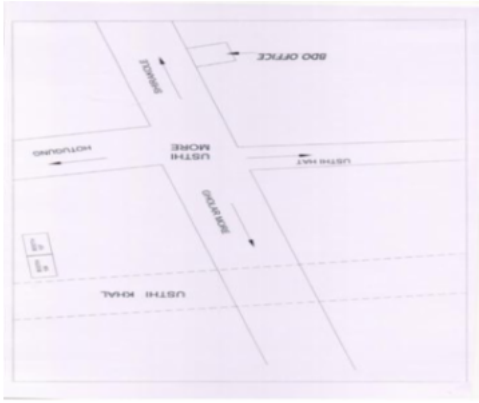

নির্বাচক নিবন্ধন আধিকারিকের স্বাক্ষর

Nazri Naksha

Google Map View

Polling Station Building Front View

Polling Station Front View

Cad View

Key MAP View

1 নাম : সিজ্জাতুন বিবি স্বামীর নাম: সফিউল ইমাম সর্দার বাড়ির নং : n0286 বয়স : 30 লিঙ্গ : মহিলা	WET1596527 ফটো উপলব্ধ	2 নাম : তানজিলা বিবি স্বামীর নাম: আমিন উদ্দিন লস্কর বাড়ির নং : n0259 বয়স : 40 লিঙ্গ : মহিলা	CGB2992378 ফটো উপলব্ধ	3 নাম : মেহেজাবি খাতুন পিতার নাম: মেহমুদ বাড়ির নং : এন0040 বয়স : 28 লিঙ্গ : মহিলা	NSE1748797 ফটো উপলব্ধ
4 নাম : ইয়াসমিন বিবি স্বামীর নাম: মনোয়ারা হোসেন সর্দার বাড়ির নং : n0287 বয়স : 42 লিঙ্গ : মহিলা	WET1596519 ফটো উপলব্ধ	5 নাম : আলিয়া বিবি স্বামীর নাম: রহিম সেখ বাড়ির নং : n0195 বয়স : 40 লিঙ্গ : মহিলা	WET1126291 ফটো উপলব্ধ	6 নাম : হামিদা বিবি স্বামীর নাম: সাহাবুদ্দিন আখন বাড়ির নং : n0182 বয়স : 47 লিঙ্গ : মহিলা	WET2209401 ফটো উপলব্ধ
7 নাম : মোসাঃমাফুজা বিবি স্বামীর নাম: কারিবুল্লা আখন বাড়ির নং : n0181 বয়স : 34 লিঙ্গ : মহিলা	WET1420363 ফটো উপলব্ধ	8 নাম : সাহাবুদ্দিন আখন পিতার নাম: হারুন আলি আখন বাড়ির নং : n0181 বয়স : 57 লিঙ্গ : পুরুষ	CGB1564269 ফটো উপলব্ধ	9 নাম : পারবিন সুলতানা স্বামীর নাম: সামিউল্লা আখন বাড়ির নং : N0181 বয়স : 27 লিঙ্গ : মহিলা	WET2265254 ফটো উপলব্ধ
10 নাম : তনুজা বিবি আখন স্বামীর নাম: মহি উদ্দিন আখন বাড়ির নং : n0270 বয়স : 36 লিঙ্গ : মহিলা	WET1532209 ফটো উপলব্ধ	11 নাম : রফিকুল আখন পিতার নাম: আনার হোসেন আখন বাড়ির নং : n0110 বয়স : 29 লিঙ্গ : পুরুষ	WET1875467 ফটো উপলব্ধ	12 নাম : রজিউল্লা আখন পিতার নাম: সাহাবুদ্দিন আখন বাড়ির নং : n0181 বয়স : 35 লিঙ্গ : পুরুষ	WET1126200 ফটো উপলব্ধ
13 নাম : আশরাপান বিবি আখন স্বামীর নাম: রজিউল্লা আখন বাড়ির নং : n0181 বয়স : 35 লিঙ্গ : মহিলা	WET1126192 ফটো উপলব্ধ	14 নাম : আমরুল্লা আখন পিতার নাম: সাহাবুদ্দিন আখন বাড়ির নং : n0181 বয়স : 29 লিঙ্গ : পুরুষ	WET1633767 ফটো উপলব্ধ	15 নাম : ছামিনাবিবি আখন স্বামীর নাম: আনারহোসেন আখন বাড়ির নং : n0337 বয়স : 57 লিঙ্গ : মহিলা	CGB2402808 ফটো উপলব্ধ
16 নাম : মোঃ রাকিবুল আখন পিতার নাম: আনার আখন বাড়ির নং : n0343 বয়স : 31 লিঙ্গ : পুরুষ	WET1425669 ফটো উপলব্ধ	17 নাম : আনারহোসেন আখন পিতার নাম: মেহেরব আখন বাড়ির নং : n0344 বয়স : 63 লিঙ্গ : পুরুষ	CGB2402790 ফটো উপলব্ধ	18 নাম : মোঃ নাসির উদ্দিন আখন পিতার নাম: মোঃ শাজাহান আখন বাড়ির নং : n0268 বয়স : 38 লিঙ্গ : পুরুষ	CGB2645802 ফটো উপলব্ধ
19 নাম : মহিউদ্দিন আখন পিতার নাম: সাজাহান আখন বাড়ির নং : n0269 বয়স : 42 লিঙ্গ : পুরুষ	CGB2645810 ফটো উপলব্ধ	20 নাম : মিনা বিবি স্বামীর নাম: জাকির হোসেন আখন বাড়ির নং : n0035 বয়স : 48 লিঙ্গ : মহিলা	WET2654705 ফটো উপলব্ধ	21 নাম : হাবিবুল আখন পিতার নাম: মতিজুল আখন বাড়ির নং : নং 00 বয়স : 22 লিঙ্গ : পুরুষ	WET2454031 ফটো উপলব্ধ
22 নাম : ফরিদুল আখন পিতার নাম: মতিজুল আখন বাড়ির নং : নং 00 বয়স : 25 লিঙ্গ : পুরুষ	WET2454379 ফটো উপলব্ধ	23 নাম : আমিনা বিবি আখন স্বামীর নাম: ফরিদুল আখন বাড়ির নং : নং 00 বয়স : 31 লিঙ্গ : মহিলা	WET2454973 ফটো উপলব্ধ	24 নাম : সামিউল্লা আখন পিতার নাম: সাহাবুদ্দিন আখন বাড়ির নং : n0181 বয়স : 28 লিঙ্গ : পুরুষ	WET1747807 ফটো উপলব্ধ
25 নাম : কারিবুল্লা আখন পিতার নাম: সাহাবুদ্দিন আখন বাড়ির নং : n0181 বয়স : 33 লিঙ্গ : মহিলা	WET1633577 ফটো উপলব্ধ	26 নাম : রুশ্মা খাতুন পিতার নাম: জাকির হোসেন আখন বাড়ির নং : n0035 বয়স : 31 লিঙ্গ : মহিলা	WET1530872 ফটো উপলব্ধ	27 নাম : সালমান আখন পিতার নাম: জিয়াউল হক আখন বাড়ির নং : এন0344 বয়স : 25 লিঙ্গ : পুরুষ	WET2348514 ফটো উপলব্ধ
28 নাম : সুপিয়া বিবি স্বামীর নাম: মোঃ রাকিবুল আখন বাড়ির নং : n0343 বয়স : 25 লিঙ্গ : মহিলা	WET2253599 ফটো উপলব্ধ	29 নাম : পূর্ণিমা সরদার স্বামীর নাম: বিকাশ সরদার বাড়ির নং : এন0056 বয়স : 53 লিঙ্গ : মহিলা	WET1969351 ফটো উপলব্ধ	30 নাম : অমিত সরদার পিতার নাম: বিকাশ সরদার বাড়ির নং : এন0056 বয়স : 41 লিঙ্গ : পুরুষ	WET0493031 ফটো উপলব্ধ