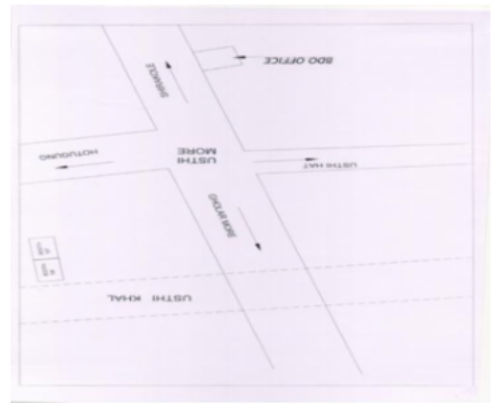

নির্বাচক নিবন্ধন আধিকারিকের স্বাক্ষর

Nazri Naksha

Google Map View

Polling Station Building Front View

Polling Station Front View

Cad View

Key MAP View

1 নাম : সিজ্জাতুন বিবি স্বামীর নাম: সফিউল ইমাম সর্দার বাড়ির নং : n0286 বয়স : 30 লিঙ্গ : মহিলা	WET1596527 ফটো উপলব্ধ	2 নাম : তানজিলা বিবি স্বামীর নাম: আমিন উদ্দিন লস্কর বাড়ির নং : n0259 বয়স : 40 লিঙ্গ : মহিলা	CGB2992378 ফটো উপলব্ধ	3 নাম : মেহেজাবি খাতুন পিতার নাম: মেহমুদ বাড়ির নং : এন0040 বয়স : 28 লিঙ্গ : মহিলা	NSE1748797 ফটো উপলব্ধ
4 নাম : ইয়াসমিন বিবি স্বামীর নাম: মনোয়ারা হোসেন সর্দার বাড়ির নং : n0287 বয়স : 42 লিঙ্গ : মহিলা	WET1596519 ফটো উপলব্ধ	5 নাম : আলিয়া বিবি স্বামীর নাম: রহিম সেখ বাড়ির নং : n0195 বয়স : 40 লিঙ্গ : মহিলা	WET1126291 ফটো উপলব্ধ	6 নাম : হামিদা বিবি স্বামীর নাম: সাহাবুদ্দিন আখন বাড়ির নং : n0182 বয়স : 47 লিঙ্গ : মহিলা	WET2209401 ফটো উপলব্ধ
7 নাম : মোসাঃমাফুজা বিবি স্বামীর নাম: কারিবুল্লা আখন বাড়ির নং : n0181 বয়স : 34 লিঙ্গ : মহিলা	WET1420363 ফটো উপলব্ধ	8 নাম : সাহাবুদ্দিন আখন পিতার নাম: হারুন আলি আখন বাড়ির নং : n0181 বয়স : 57 লিঙ্গ : পুরুষ	CGB1564269 ফটো উপলব্ধ	9 নাম : পারবিন সুলতানা স্বামীর নাম: সামিউল্লা আখন বাড়ির নং : N0181 বয়স : 27 লিঙ্গ : মহিলা	WET2265254 ফটো উপলব্ধ
10 নাম : তনুজা বিবি আখন স্বামীর নাম: মহি উদ্দিন আখন বাড়ির নং : n0270 বয়স : 36 লিঙ্গ : মহিলা	WET1532209 ফটো উপলব্ধ	11 নাম : রফিকুল আখন পিতার নাম: আনার হোসেন আখন বাড়ির নং : n0110 বয়স : 29 লিঙ্গ : পুরুষ	WET1875467 ফটো উপলব্ধ	12 নাম : রজিউল্লা আখন পিতার নাম: সাহাবুদ্দিন আখন বাড়ির নং : n0181 বয়স : 35 লিঙ্গ : পুরুষ	WET1126200 ফটো উপলব্ধ
13 নাম : আশরাপান বিবি আখন স্বামীর নাম: রজিউল্লা আখন বাড়ির নং : n0181 বয়স : 35 লিঙ্গ : মহিলা	WET1126192 ফটো উপলব্ধ	14 নাম : আমরুল্লা আখন পিতার নাম: সাহাবুদ্দিন আখন বাড়ির নং : n0181 বয়স : 29 লিঙ্গ : পুরুষ	WET1633767 ফটো উপলব্ধ	15 নাম : ছামিনাবিবি আখন স্বামীর নাম: আনারহোসেন আখন বাড়ির নং : n0337 বয়স : 57 লিঙ্গ : মহিলা	CGB2402808 ফটো উপলব্ধ
16 নাম : মোঃ রাকিবুল আখন পিতার নাম: আনার আখন বাড়ির নং : n0343 বয়স : 31 লিঙ্গ : পুরুষ	WET1425669 ফটো উপলব্ধ	17 নাম : আনারহোসেন আখন পিতার নাম: মেহেরব আখন বাড়ির নং : n0344 বয়স : 63 লিঙ্গ : পুরুষ	CGB2402790 ফটো উপলব্ধ	18 নাম : মোঃ নাসির উদ্দিন আখন পিতার নাম: মোঃ শাজাহান আখন বাড়ির নং : n0268 বয়স : 38 লিঙ্গ : পুরুষ	CGB2645802 ফটো উপলব্ধ
19 নাম : মহিউদ্দিন আখন পিতার নাম: সাজাহান আখন বাড়ির নং : n0269 বয়স : 42 লিঙ্গ : পুরুষ	CGB2645810 ফটো উপলব্ধ	20 নাম : মিনা বিবি স্বামীর নাম: জাকির হোসেন আখন বাড়ির নং : n0035 বয়স : 48 লিঙ্গ : মহিলা	WET2654705 ফটো উপলব্ধ	21 নাম : হাবিবুল আখন পিতার নাম: মতিজুল আখন বাড়ির নং : নং 00 বয়স : 22 লিঙ্গ : পুরুষ	WET2454031 ফটো উপলব্ধ
22 নাম : ফরিদুল আখন পিতার নাম: মতিজুল আখন বাড়ির নং : নং 00 বয়স : 25 লিঙ্গ : পুরুষ	WET2454379 ফটো উপলব্ধ	23 নাম : আমিনা বিবি আখন স্বামীর নাম: ফরিদুল আখন বাড়ির নং : নং 00 বয়স : 31 লিঙ্গ : মহিলা	WET2454973 ফটো উপলব্ধ	24 নাম : সামিউল্লা আখন পিতার নাম: সাহাবুদ্দিন আখন বাড়ির নং : n0181 বয়স : 28 লিঙ্গ : পুরুষ	WET1747807 ফটো উপলব্ধ
25 নাম : কারিবুল্লা আখন পিতার নাম: সাহাবুদ্দিন আখন বাড়ির নং : n0181 বয়স : 33 লিঙ্গ : মহিলা	WET1633577 ফটো উপলব্ধ	26 নাম : রুশ্মা খাতুন পিতার নাম: জাকির হোসেন আখন বাড়ির নং : n0035 বয়স : 31 লিঙ্গ : মহিলা	WET1530872 ফটো উপলব্ধ	27 নাম : সালমান আখন পিতার নাম: জিয়াউল হক আখন বাড়ির নং : এন0344 বয়স : 25 লিঙ্গ : পুরুষ	WET2348514 ফটো উপলব্ধ
28 নাম : সুপিয়া বিবি স্বামীর নাম: মোঃ রাকিবুল আখন বাড়ির নং : n0343 বয়স : 25 লিঙ্গ : মহিলা	WET2253599 ফটো উপলব্ধ	29 নাম : পূর্ণিমা সরদার স্বামীর নাম: বিকাশ সরদার বাড়ির নং : এন0056 বয়স : 53 লিঙ্গ : মহিলা	WET1969351 ফটো উপলব্ধ	30 নাম : অমিত সরদার পিতার নাম: বিকাশ সরদার বাড়ির নং : এন0056 বয়স : 41 লিঙ্গ : পুরুষ	WET0493031 ফটো উপলব্ধ