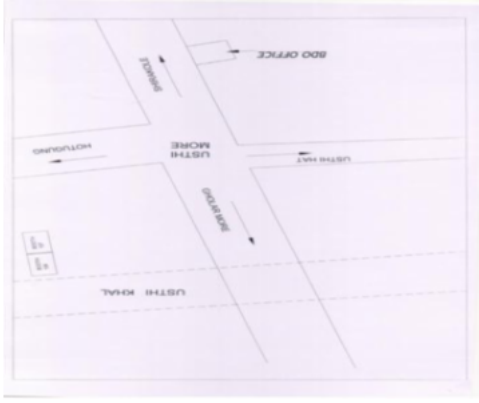

নির্বাচক নিবন্ধন আধিকারিকের স্বাক্ষর

Nazri Naksha

Google Map View

Polling Station Building Front View

Polling Station Front View

Cad View

Key MAP View

1 নাম : মহঃ ইসকান্দার আলি লস্কর পিতার নাম: মহঃ সামসুল হক লস্কর বাড়ির নং : n0079 বয়স : 37 লিঙ্গ : পুরুষ	CGB2869873 ফটো উপলব্ধ	2 নাম : নাসিরা খাতুন স্বামীর নাম: মোঃ সেকেন্দার আলি লস্কর বাড়ির নং : n0079 বয়স : 34 লিঙ্গ : মহিলা	RUN1052430 ফটো উপলব্ধ	3 নাম : সাহিদ আলি লস্কর পিতার নাম: সামসুল হক লস্কর বাড়ির নং : n0079 বয়স : 31 লিঙ্গ : পুরুষ	WET1420694 ফটো উপলব্ধ
4 নাম : মোসাম্মাৎ রং খাতুন বিবি স্বামীর নাম: মোঃ সামসুল হক লস্কর বাড়ির নং : n0079 বয়স : 59 লিঙ্গ : মহিলা	CGB1282169 ফটো উপলব্ধ	5 নাম : মোঃ সেকেন্দার আলি লস্কর পিতার নাম: মোঃ সামসুল হক লস্কর বাড়ির নং : n0079 বয়স : 42 লিঙ্গ : পুরুষ	CGB2408326 ফটো উপলব্ধ	6 নাম : মোহাম্মদ সাহেবাজ আলাম আনসারি পিতার নাম: মোঃ কামার আলম আনসারী বাড়ির নং : n0141 বয়স : 30 লিঙ্গ : পুরুষ	WET1530773 ফটো উপলব্ধ
7 নাম : রুবিয়া বিবি স্বামীর নাম: সরোবর আলি আনসারি বাড়ির নং : এন005 বয়স : 32 লিঙ্গ : মহিলা	RUN1191915 ফটো উপলব্ধ	8 নাম : সাহিনা রওসান আনসারী পিতার নাম: কামার আলম আনসারী বাড়ির নং : n0004 বয়স : 26 লিঙ্গ : মহিলা	WET1875913 ফটো উপলব্ধ	9 নাম : হেনা কন্তসার আনসারী পিতার নাম: কামার আলম আনসারী বাড়ির নং : n0004 বয়স : 29 লিঙ্গ : মহিলা	WET1633940 ফটো উপলব্ধ
10 নাম : রৌশান আরা আনসারী স্বামীর নাম: কামার আলম আনসারী বাড়ির নং : n0004 বয়স : 56 লিঙ্গ : মহিলা	WET2027779 ফটো উপলব্ধ	11 নাম : মোঃ কামার আলম আনসারী পিতার নাম: মোঃ হাবিবুর রহমান আনসারী বাড়ির নং : n0004 বয়স : 66 লিঙ্গ : পুরুষ	WET2033215 ফটো উপলব্ধ	12 নাম : সারওয়ার আলি আনসারী পিতার নাম: হারুণ রসিদ আনসারি বাড়ির নং : n0005 বয়স : 41 লিঙ্গ : পুরুষ	CGB2407674 ফটো উপলব্ধ
13 নাম : মোহাম্মদ সাকিব আলি আনসারি পিতার নাম: মোঃ হারুণ রসিদ আনসারী বাড়ির নং : n0005 বয়স : 41 লিঙ্গ : পুরুষ	CGB2407682 ফটো উপলব্ধ	14 নাম : হায়দর আলি আনসারি পিতার নাম: হারুণ রশিদ আনসারি বাড়ির নং : এন0005 বয়স : 34 লিঙ্গ : পুরুষ	WET2551521 ফটো উপলব্ধ	15 নাম : জামিলা আনসারি স্বামীর নাম: মোহাম্মদ সাকিব আলি আনসারি বাড়ির নং : এন0005 বয়স : 27 লিঙ্গ : মহিলা	WET1966423 ফটো উপলব্ধ
16 নাম : মোঃ মেহেনাজ আলম আনসারী পিতার নাম: মোঃ কামার আলম আনসারী বাড়ির নং : n0004 বয়স : 31 লিঙ্গ : পুরুষ	WET1420801 ফটো উপলব্ধ	17 নাম : সৌমেন কুমার পিতার নাম: বিক্রম কুমার মন্ডল বাড়ির নং : এন00061 বয়স : 22 লিঙ্গ : পুরুষ	WET2424984 ফটো উপলব্ধ	18 নাম : সুতপা গুছাইত পিতার নাম: তপন গুছাইত বাড়ির নং : N001 বয়স : 25 লিঙ্গ : মহিলা	WET2276939 ফটো উপলব্ধ
19 নাম : তপন গুছাইত পিতার নাম: টুকুলাল গুছাইত বাড়ির নং : n0151 বয়স : 55 লিঙ্গ : পুরুষ	WB/16/121/339451 ফটো উপলব্ধ	20 নাম : তনজা গুছাইত স্বামীর নাম: তপন গুছাইত বাড়ির নং : n0131 বয়স : 45 লিঙ্গ : মহিলা	WET1223023 ফটো উপলব্ধ	21 নাম : দেবু গায়েন পিতার নাম: গোপাল গায়েন বাড়ির নং : n0038 বয়স : 46 লিঙ্গ : পুরুষ	CGB2041036 ফটো উপলব্ধ
22 নাম : দীপক গায়েন পিতার নাম: গোপাল গায়েন বাড়ির নং : n0038 বয়স : 51 লিঙ্গ : পুরুষ	WB/18/120/282439 ফটো উপলব্ধ	23 নাম : অনিতা গায়েন স্বামীর নাম: নিমাই গায়েন বাড়ির নং : n0038 বয়স : 46 লিঙ্গ : মহিলা	CGB1569821 ফটো উপলব্ধ	24 নাম : নিমাই গায়েন পিতার নাম: গোপাল গায়েন বাড়ির নং : n0038 বয়স : 53 লিঙ্গ : পুরুষ	WB/18/120/282039 ফটো উপলব্ধ
25 নাম : ঠাকুরানী গায়েন স্বামীর নাম: রাজেশ গায়েন বাড়ির নং : n0037 বয়স : 30 লিঙ্গ : মহিলা	WET1531573 ফটো উপলব্ধ	26 নাম : রাজেশ গায়েন পিতার নাম: তপন গায়েন বাড়ির নং : n0037 বয়স : 33 লিঙ্গ : পুরুষ	WET1307826 ফটো উপলব্ধ	27 নাম : তনয় গায়েন পিতার নাম: মনোরঞ্জন গায়েন বাড়ির নং : n0037 বয়স : 53 লিঙ্গ : মহিলা	WB/18/120/282026 ফটো উপলব্ধ
28 নাম : ভারতী গায়েন স্বামীর নাম: তপন কুমার গায়েন বাড়ির নং : n0037 বয়স : 56 লিঙ্গ : মহিলা	WB/18/120/282325 ফটো উপলব্ধ	29 নাম : তপন কুমার গায়েন পিতার নাম: মনোরঞ্জন গায়েন বাড়ির নং : n0037 বয়স : 61 লিঙ্গ : পুরুষ	WB/18/120/282095 ফটো উপলব্ধ	30 নাম : সুমিত্রা গায়েন স্বামীর নাম: মনোরঞ্জন গায়েন বাড়ির নং : n0037 বয়স : 76 লিঙ্গ : মহিলা	WB/18/120/282323 ফটো উপলব্ধ