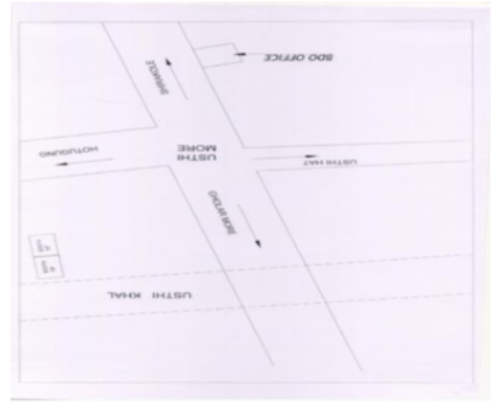

নির্বাচক নিবন্ধন আধিকারিকের স্বাক্ষর

Nazri Naksha

Google Map View

Polling Station Building Front View

Polling Station Front View

Cad View

Key MAP View

1 নাম : মহঃ ইসকান্দার আলি লস্কর পিতার নাম: মহঃ সামসুল হক লস্কর বাড়ির নং : n0079 বয়স : 37 লিঙ্গ : পুরুষ	CGB2869873 ফটো উপলব্ধ	2 নাম : নাসিরা খাতুন স্বামীর নাম: মোঃ সেকেন্দার আলি লস্কর বাড়ির নং : n0079 বয়স : 34 লিঙ্গ : মহিলা	RUN1052430 ফটো উপলব্ধ	3 নাম : সাহিদ আলি লস্কর পিতার নাম: সামসুল হক লস্কর বাড়ির নং : n0079 বয়স : 31 লিঙ্গ : পুরুষ	WET1420694 ফটো উপলব্ধ
4 নাম : মোসাম্মাৎ রং খাতুন বিবি স্বামীর নাম: মোঃ সামসুল হক লস্কর বাড়ির নং : n0079 বয়স : 59 লিঙ্গ : মহিলা	CGB1282169 ফটো উপলব্ধ	5 নাম : মোঃ সেকেন্দার আলি লস্কর পিতার নাম: মোঃ সামসুল হক লস্কর বাড়ির নং : n0079 বয়স : 42 লিঙ্গ : পুরুষ	CGB2408326 ফটো উপলব্ধ	6 নাম : মোহাম্মদ সাহেবাজ আলাম আনসারি পিতার নাম: মোঃ কামার আলম আনসারী বাড়ির নং : n0141 বয়স : 30 লিঙ্গ : পুরুষ	WET1530773 ফটো উপলব্ধ
7 নাম : রুবিয়া বিবি স্বামীর নাম: সরোবর আলি আনসারি বাড়ির নং : এন005 বয়স : 32 লিঙ্গ : মহিলা	RUN1191915 ফটো উপলব্ধ	8 নাম : সাহিনা রওসান আনসারী পিতার নাম: কামার আলম আনসারী বাড়ির নং : n0004 বয়স : 26 লিঙ্গ : মহিলা	WET1875913 ফটো উপলব্ধ	9 নাম : হেনা কন্তসার আনসারী পিতার নাম: কামার আলম আনসারী বাড়ির নং : n0004 বয়স : 29 লিঙ্গ : মহিলা	WET1633940 ফটো উপলব্ধ
10 নাম : রৌশান আরা আনসারী স্বামীর নাম: কামার আলম আনসারী বাড়ির নং : n0004 বয়স : 56 লিঙ্গ : মহিলা	WET2027779 ফটো উপলব্ধ	11 নাম : মোঃ কামার আলম আনসারী পিতার নাম: মোঃ হাবিবুর রহমান আনসারী বাড়ির নং : n0004 বয়স : 66 লিঙ্গ : পুরুষ	WET2033215 ফটো উপলব্ধ	12 নাম : সারওয়ার আলি আনসারী পিতার নাম: হারুণ রসিদ আনসারি বাড়ির নং : n0005 বয়স : 41 লিঙ্গ : পুরুষ	CGB2407674 ফটো উপলব্ধ
13 নাম : মোহাম্মদ সাকিব আলি আনসারি পিতার নাম: মোঃ হারুণ রসিদ আনসারী বাড়ির নং : n0005 বয়স : 41 লিঙ্গ : পুরুষ	CGB2407682 ফটো উপলব্ধ	14 নাম : হায়দর আলি আনসারি পিতার নাম: হারুণ রশিদ আনসারি বাড়ির নং : এন0005 বয়স : 34 লিঙ্গ : পুরুষ	WET2551521 ফটো উপলব্ধ	15 নাম : জামিলা আনসারি স্বামীর নাম: মোহাম্মদ সাকিব আলি আনসারি বাড়ির নং : এন0005 বয়স : 27 লিঙ্গ : মহিলা	WET1966423 ফটো উপলব্ধ
16 নাম : মোঃ মেহেনাজ আলম আনসারী পিতার নাম: মোঃ কামার আলম আনসারী বাড়ির নং : n0004 বয়স : 31 লিঙ্গ : পুরুষ	WET1420801 ফটো উপলব্ধ	17 নাম : সৌমেন কুমার পিতার নাম: বিক্রম কুমার মন্ডল বাড়ির নং : এন00061 বয়স : 22 লিঙ্গ : পুরুষ	WET2424984 ফটো উপলব্ধ	18 নাম : সুতপা গুছাইত পিতার নাম: তপন গুছাইত বাড়ির নং : N001 বয়স : 25 লিঙ্গ : মহিলা	WET2276939 ফটো উপলব্ধ
19 নাম : তপন গুছাইত পিতার নাম: টুকুলাল গুছাইত বাড়ির নং : n0151 বয়স : 55 লিঙ্গ : পুরুষ	WB/16/121/339451 ফটো উপলব্ধ	20 নাম : তনজা গুছাইত স্বামীর নাম: তপন গুছাইত বাড়ির নং : n0131 বয়স : 45 লিঙ্গ : মহিলা	WET1223023 ফটো উপলব্ধ	21 নাম : দেবু গায়েন পিতার নাম: গোপাল গায়েন বাড়ির নং : n0038 বয়স : 46 লিঙ্গ : পুরুষ	CGB2041036 ফটো উপলব্ধ
22 নাম : দীপক গায়েন পিতার নাম: গোপাল গায়েন বাড়ির নং : n0038 বয়স : 51 লিঙ্গ : পুরুষ	WB/18/120/282439 ফটো উপলব্ধ	23 নাম : অনিতা গায়েন স্বামীর নাম: নিমাই গায়েন বাড়ির নং : n0038 বয়স : 46 লিঙ্গ : মহিলা	CGB1569821 ফটো উপলব্ধ	24 নাম : নিমাই গায়েন পিতার নাম: গোপাল গায়েন বাড়ির নং : n0038 বয়স : 53 লিঙ্গ : পুরুষ	WB/18/120/282039 ফটো উপলব্ধ
25 নাম : ঠাকুরানী গায়েন স্বামীর নাম: রাজেশ গায়েন বাড়ির নং : n0037 বয়স : 30 লিঙ্গ : মহিলা	WET1531573 ফটো উপলব্ধ	26 নাম : রাজেশ গায়েন পিতার নাম: তপন গায়েন বাড়ির নং : n0037 বয়স : 33 লিঙ্গ : পুরুষ	WET1307826 ফটো উপলব্ধ	27 নাম : তনয় গায়েন পিতার নাম: মনোরঞ্জন গায়েন বাড়ির নং : n0037 বয়স : 53 লিঙ্গ : মহিলা	WB/18/120/282026 ফটো উপলব্ধ
28 নাম : ভারতী গায়েন স্বামীর নাম: তপন কুমার গায়েন বাড়ির নং : n0037 বয়স : 56 লিঙ্গ : মহিলা	WB/18/120/282325 ফটো উপলব্ধ	29 নাম : তপন কুমার গায়েন পিতার নাম: মনোরঞ্জন গায়েন বাড়ির নং : n0037 বয়স : 61 লিঙ্গ : পুরুষ	WB/18/120/282095 ফটো উপলব্ধ	30 নাম : সুমিত্রা গায়েন স্বামীর নাম: মনোরঞ্জন গায়েন বাড়ির নং : n0037 বয়স : 76 লিঙ্গ : মহিলা	WB/18/120/282323 ফটো উপলব্ধ