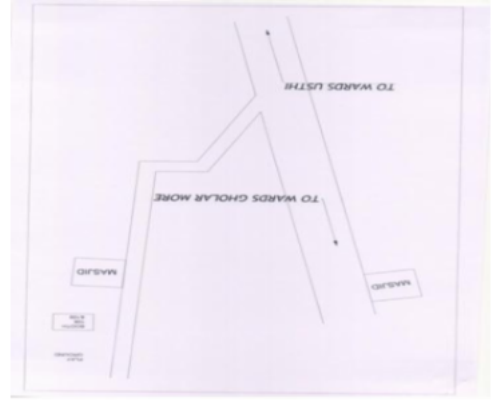

নির্বাচক নিবন্ধন আধিকারিকের স্বাক্ষর

Nazri Naksha

Google Map View

Polling Station Building Front View

Polling Station Front View

Cad View

Key MAP View

1 নাম : রাহুল সন্দ্বার পিতার নাম: আরজেন্দ আলি সন্দ্বার বাড়ির নং : n0041 বয়স : 28 লিঙ্গ : পুরুষ	WET1634500 ফটো উপলব্ধ	2 নাম : সইদুল ইসলাম সন্দ্বার পিতার নাম: আরজেন্দ আলি সন্দ্বার বাড়ির নং : n0041 বয়স : 36 লিঙ্গ : পুরুষ	WET1308857 ফটো উপলব্ধ	3 নাম : আবুল হাসান সন্দ্বার পিতার নাম: আরজেন্দ আলি সন্দ্বার বাড়ির নং : n0041 বয়স : 36 লিঙ্গ : পুরুষ	CGB2869469 ফটো উপলব্ধ
4 নাম : কাজী মাহুদ রানা পিতার নাম: কাজী ওয়াজেদ উদ্দিন বাড়ির নং : n0041 বয়স : 37 লিঙ্গ : পুরুষ	CGB2869311 ফটো উপলব্ধ	5 নাম : কাজী ওয়াজেদ উদ্দিন পিতার নাম: কাজী সামসুল উল্লাহ বাড়ির নং : n0041 বয়স : 65 লিঙ্গ : পুরুষ	WET2118263 ফটো উপলব্ধ	6 নাম : আদম আলী সন্দ্বার পিতার নাম: দাউদ আলী সন্দ্বার বাড়ির নং : n0046 বয়স : 38 লিঙ্গ : পুরুষ	WET0485938 ফটো উপলব্ধ
7 নাম : আবুল কালাম কাজী পিতার নাম: আব্দুল মুজিদ কাজী বাড়ির নং : n0065 বয়স : 40 লিঙ্গ : পুরুষ	CGB2645836 ফটো উপলব্ধ	8 নাম : কাজী টগর খাতুন পিতার নাম: আব্দুল মুজিদ বাড়ির নং : n0065 বয়স : 39 লিঙ্গ : মহিলা	WET1634542 ফটো উপলব্ধ	9 নাম : রফি.কা খাতুন পিতার নাম: রউফ আলি মীর বাড়ির নং : এন0049 বয়স : 34 লিঙ্গ : মহিলা	WET1308592 ফটো উপলব্ধ
10 নাম : কাজী ইন্দিয়ার রহমান পিতার নাম: কাজী আব্দুল মুজিদ বাড়ির নং : n0065 বয়স : 39 লিঙ্গ : পুরুষ	WET1223593 ফটো উপলব্ধ	11 নাম : কাজী আব্দুল মুজিদ পিতার নাম: কাজী আব্দুল মুজিদ বাড়ির নং : n0065 বয়স : 52 লিঙ্গ : পুরুষ	WET2053049 ফটো উপলব্ধ	12 নাম : সুকুর আলী কাজী পিতার নাম: মুজিদ কাজী বাড়ির নং : n0065 বয়স : 55 লিঙ্গ : পুরুষ	WB/18/120/273290 ফটো উপলব্ধ
13 নাম : কাজী সুমাইয়া নাসরীন পিতার নাম: কাজী গিয়াস উদ্দিন বাড়ির নং : n0060 বয়স : 29 লিঙ্গ : মহিলা	WET1634559 ফটো উপলব্ধ	14 নাম : কাজী নাসরীন স্বামীর নাম: কাজী গিয়াস উদ্দিন বাড়ির নং : n0060 বয়স : 55 লিঙ্গ : মহিলা	WB/18/120/273126 ফটো উপলব্ধ	15 নাম : কাজী সামিমা পারভিন পিতার নাম: কাজী মহসীন ইমাম বাড়ির নং : n0069 বয়স : 34 লিঙ্গ : মহিলা	WET1223494 ফটো উপলব্ধ
16 নাম : কাজী রফিক আহমেদ পিতার নাম: কাজী মহসীন ইমাম বাড়ির নং : n0069 বয়স : 41 লিঙ্গ : পুরুষ	CGB2960011 ফটো উপলব্ধ	17 নাম : কাজী সাবির আহমেদ পিতার নাম: কাজী মহসীন ইমাম বাড়ির নং : n0069 বয়স : 39 লিঙ্গ : পুরুষ	CGB2960029 ফটো উপলব্ধ	18 নাম : কাজী মোকসিদ বেগম স্বামীর নাম: কাজী ওয়াজেদ উদ্দিন বাড়ির নং : n0071 বয়স : 59 লিঙ্গ : মহিলা	WB/18/120/273151 ফটো উপলব্ধ
19 নাম : কাজী আনোয়ারা বেগম স্বামীর নাম: কাজী মহসীন ইমাম বাড়ির নং : n0071 বয়স : 56 লিঙ্গ : মহিলা	WB/18/120/273380 ফটো উপলব্ধ	20 নাম : কাজী সেলিম আলতাফ পিতার নাম: কাজী মেহেবুব ইমাম বাড়ির নং : n0079 বয়স : 46 লিঙ্গ : পুরুষ	CGB1281922 ফটো উপলব্ধ	21 নাম : কাজী ফিরোজ আলতাফ পিতার নাম: কাজী মেহেবুব ইমাম বাড়ির নং : n0079 বয়স : 42 লিঙ্গ : পুরুষ	CGB2037075 ফটো উপলব্ধ
22 নাম : কাজী মেহেরুন্নেসা বেগম স্বামীর নাম: কাজী মেহেবুব ইমাম বাড়ির নং : n0079 বয়স : 72 লিঙ্গ : মহিলা	WB/18/120/273379 ফটো উপলব্ধ	23 নাম : কাজী হাজিরা স্বামীর নাম: কাজী সেলিম আলতাফ বাড়ির নং : n0079 বয়স : 36 লিঙ্গ : মহিলা	WET1128289 ফটো উপলব্ধ	24 নাম : নাজমা খাতুন স্বামীর নাম: কাজী মাহুদ রানা বাড়ির নং : n0117 বয়স : 35 লিঙ্গ : মহিলা	WET1127778 ফটো উপলব্ধ
25 নাম : কাজী আলি ইমাম পিতার নাম: কাজী আব্দুল রহমান বাড়ির নং : n0118 বয়স : 75 লিঙ্গ : পুরুষ	WB/18/120/273674 ফটো উপলব্ধ	26 নাম : কাজী হুমায়ুন কবীর পিতার নাম: কাজী সামসুল উল্লাহ বাড়ির নং : n0118 বয়স : 73 লিঙ্গ : পুরুষ	WB/18/120/273469 ফটো উপলব্ধ	27 নাম : কাজী গিয়াসউদ্দিন পিতার নাম: কাজী আব্দুল হাকিম বাড়ির নং : n0118 বয়স : 60 লিঙ্গ : পুরুষ	WB/18/120/273685 ফটো উপলব্ধ
28 নাম : রুনা লায়লা স্বামীর নাম: কাজী আসগার আলি বাড়ির নং : n0118 বয়স : 53 লিঙ্গ : মহিলা	WB/18/120/273298 ফটো উপলব্ধ	29 নাম : বাকি বুয়া লস্কর পিতার নাম: সামসুল হক লস্কর বাড়ির নং : n0118 বয়স : 43 লিঙ্গ : পুরুষ	WET1223544 ফটো উপলব্ধ	30 নাম : কাজী মাসুদ রানা পিতার নাম: কাজী ওয়াজেদ উদ্দিন বাড়ির নং : n0118 বয়স : 37 লিঙ্গ : পুরুষ	CGB2869295 ফটো উপলব্ধ