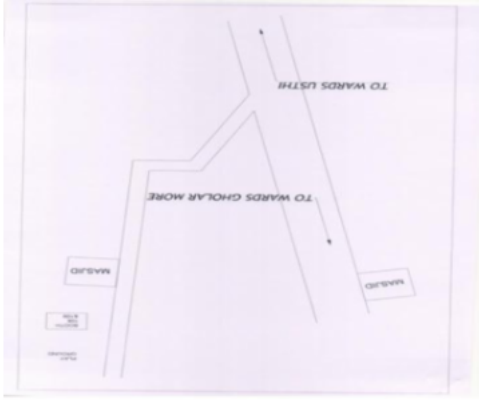

নির্বাচক নিবন্ধন আধিকারিকের স্বাক্ষর

Nazri Naksha

Google Map View

Polling Station Building Front View

Polling Station Front View

Cad View

Key MAP View

1 নাম : রাহুল সন্দ্বার পিতার নাম: আরজেন্দ আলি সন্দ্বার বাড়ির নং : n0041 বয়স : 28 লিঙ্গ : পুরুষ	WET1634500 ফটো উপলব্ধ	2 নাম : সইদুল ইসলাম সন্দ্বার পিতার নাম: আরজেন্দ আলি সন্দ্বার বাড়ির নং : n0041 বয়স : 36 লিঙ্গ : পুরুষ	WET1308857 ফটো উপলব্ধ	3 নাম : আবুল হাসান সন্দ্বার পিতার নাম: আরজেন্দ আলি সন্দ্বার বাড়ির নং : n0041 বয়স : 36 লিঙ্গ : পুরুষ	CGB2869469 ফটো উপলব্ধ
4 নাম : কাজী মাহুদ রানা পিতার নাম: কাজী ওয়াজেদ উদ্দিন বাড়ির নং : n0041 বয়স : 37 লিঙ্গ : পুরুষ	CGB2869311 ফটো উপলব্ধ	5 নাম : কাজী ওয়াজেদ উদ্দিন পিতার নাম: কাজী সামসুল উল্লাহ বাড়ির নং : n0041 বয়স : 65 লিঙ্গ : পুরুষ	WET2118263 ফটো উপলব্ধ	6 নাম : আদম আলী সন্দ্বার পিতার নাম: দাউদ আলী সন্দ্বার বাড়ির নং : n0046 বয়স : 38 লিঙ্গ : পুরুষ	WET0485938 ফটো উপলব্ধ
7 নাম : আবুল কালাম কাজী পিতার নাম: আব্দুল মুজিদ কাজী বাড়ির নং : n0065 বয়স : 40 লিঙ্গ : পুরুষ	CGB2645836 ফটো উপলব্ধ	8 নাম : কাজী টগর খাতুন পিতার নাম: আব্দুল মুজিদ বাড়ির নং : n0065 বয়স : 39 লিঙ্গ : মহিলা	WET1634542 ফটো উপলব্ধ	9 নাম : রফি.কা খাতুন পিতার নাম: রউফ আলি মীর বাড়ির নং : এন0049 বয়স : 34 লিঙ্গ : মহিলা	WET1308592 ফটো উপলব্ধ
10 নাম : কাজী ইন্দিয়ার রহমান পিতার নাম: কাজী আব্দুল মুজিদ বাড়ির নং : n0065 বয়স : 39 লিঙ্গ : পুরুষ	WET1223593 ফটো উপলব্ধ	11 নাম : কাজী আব্দুল মুজিদ পিতার নাম: কাজী আব্দুল মুজিদ বাড়ির নং : n0065 বয়স : 52 লিঙ্গ : পুরুষ	WET2053049 ফটো উপলব্ধ	12 নাম : সুকুর আলী কাজী পিতার নাম: মুজিদ কাজী বাড়ির নং : n0065 বয়স : 55 লিঙ্গ : পুরুষ	WB/18/120/273290 ফটো উপলব্ধ
13 নাম : কাজী সুমাইয়া নাসরীন পিতার নাম: কাজী গিয়াস উদ্দিন বাড়ির নং : n0060 বয়স : 29 লিঙ্গ : মহিলা	WET1634559 ফটো উপলব্ধ	14 নাম : কাজী নাসরীন স্বামীর নাম: কাজী গিয়াস উদ্দিন বাড়ির নং : n0060 বয়স : 55 লিঙ্গ : মহিলা	WB/18/120/273126 ফটো উপলব্ধ	15 নাম : কাজী সামিমা পারভিন পিতার নাম: কাজী মহসীন ইমাম বাড়ির নং : n0069 বয়স : 34 লিঙ্গ : মহিলা	WET1223494 ফটো উপলব্ধ
16 নাম : কাজী রফিক আহমেদ পিতার নাম: কাজী মহসীন ইমাম বাড়ির নং : n0069 বয়স : 41 লিঙ্গ : পুরুষ	CGB2960011 ফটো উপলব্ধ	17 নাম : কাজী সাবির আহমেদ পিতার নাম: কাজী মহসীন ইমাম বাড়ির নং : n0069 বয়স : 39 লিঙ্গ : পুরুষ	CGB2960029 ফটো উপলব্ধ	18 নাম : কাজী মোকসিদ বেগম স্বামীর নাম: কাজী ওয়াজেদ উদ্দিন বাড়ির নং : n0071 বয়স : 59 লিঙ্গ : মহিলা	WB/18/120/273151 ফটো উপলব্ধ
19 নাম : কাজী আনোয়ারা বেগম স্বামীর নাম: কাজী মহসীন ইমাম বাড়ির নং : n0071 বয়স : 56 লিঙ্গ : মহিলা	WB/18/120/273380 ফটো উপলব্ধ	20 নাম : কাজী সেলিম আলতাফ পিতার নাম: কাজী মেহেবুব ইমাম বাড়ির নং : n0079 বয়স : 46 লিঙ্গ : পুরুষ	CGB1281922 ফটো উপলব্ধ	21 নাম : কাজী ফিরোজ আলতাফ পিতার নাম: কাজী মেহেবুব ইমাম বাড়ির নং : n0079 বয়স : 42 লিঙ্গ : পুরুষ	CGB2037075 ফটো উপলব্ধ
22 নাম : কাজী মেহেরুন্নেসা বেগম স্বামীর নাম: কাজী মেহেবুব ইমাম বাড়ির নং : n0079 বয়স : 72 লিঙ্গ : মহিলা	WB/18/120/273379 ফটো উপলব্ধ	23 নাম : কাজী হাজিরা স্বামীর নাম: কাজী সেলিম আলতাফ বাড়ির নং : n0079 বয়স : 36 লিঙ্গ : মহিলা	WET1128289 ফটো উপলব্ধ	24 নাম : নাজমা খাতুন স্বামীর নাম: কাজী মাহুদ রানা বাড়ির নং : n0117 বয়স : 35 লিঙ্গ : মহিলা	WET1127778 ফটো উপলব্ধ
25 নাম : কাজী আলি ইমাম পিতার নাম: কাজী আব্দুল রহমান বাড়ির নং : n0118 বয়স : 75 লিঙ্গ : পুরুষ	WB/18/120/273674 ফটো উপলব্ধ	26 নাম : কাজী হুমায়ুন কবীর পিতার নাম: কাজী সামসুল উল্লাহ বাড়ির নং : n0118 বয়স : 73 লিঙ্গ : পুরুষ	WB/18/120/273469 ফটো উপলব্ধ	27 নাম : কাজী গিয়াসউদ্দিন পিতার নাম: কাজী আব্দুল হাকিম বাড়ির নং : n0118 বয়স : 60 লিঙ্গ : পুরুষ	WB/18/120/273685 ফটো উপলব্ধ
28 নাম : রুনা লায়লা স্বামীর নাম: কাজী আসগার আলি বাড়ির নং : n0118 বয়স : 53 লিঙ্গ : মহিলা	WB/18/120/273298 ফটো উপলব্ধ	29 নাম : বাকি বুয়া লস্কর পিতার নাম: সামসুল হক লস্কর বাড়ির নং : n0118 বয়স : 43 লিঙ্গ : পুরুষ	WET1223544 ফটো উপলব্ধ	30 নাম : কাজী মাসুদ রানা পিতার নাম: কাজী ওয়াজেদ উদ্দিন বাড়ির নং : n0118 বয়স : 37 লিঙ্গ : পুরুষ	CGB2869295 ফটো উপলব্ধ