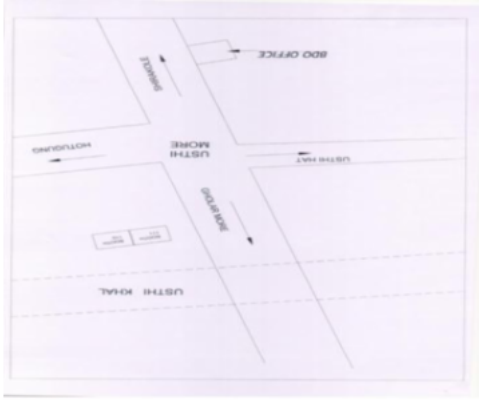

Nazri Naksha