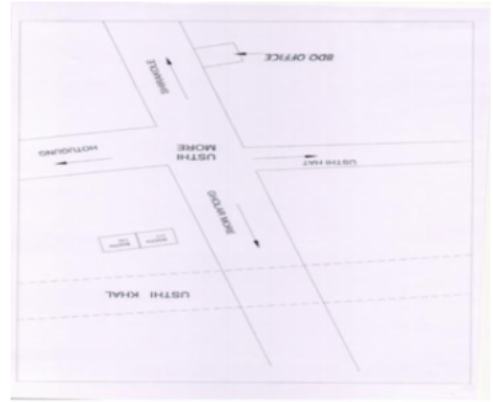

নির্বাচক নিবন্ধন আধিকারিকের স্বাক্ষর

Nazri Naksha

Google Map View

Polling Station Building Front View

Polling Station Front View

Cad View

Key MAP View

1 নাম : মোসাম্মত মুল্লান্না বিবি স্বামীর নাম : সাঈদ ইমাম সেখ বাড়ির নং : N009 বয়স : 36 লিঙ্গ : মহিলা	WET0493684 ফটো উপলব্ধ	2 নাম : মোঃ সাইয়্যাক ইমাম সেখ পিতার নাম : মোঃ আব্দুর রাজ্জাক সেখ বাড়ির নং : N000 বয়স : 33 লিঙ্গ : পুরুষ	WET1224278 ফটো উপলব্ধ	3 নাম : রাজিয়া সুলতানা স্বামীর নাম : জয়নাল আবদিন কাজী বাড়ির নং : n0068 বয়স : 31 লিঙ্গ : মহিলা	WET1596568 ফটো উপলব্ধ
4 নাম : জয়নাল আবদিন কাজী পিতার নাম : ইস্রাফিল কাজী বাড়ির নং : n0068 বয়স : 36 লিঙ্গ : পুরুষ	WET1129592 ফটো উপলব্ধ	5 নাম : অষ্টমী ঘোষ স্বামীর নাম : অনিল ঘোষ বাড়ির নং : n0043 বয়স : 51 লিঙ্গ : মহিলা	CGB1294263 ফটো উপলব্ধ	6 নাম : স্বরূপ নন্দর পিতার নাম : বাবলু নন্দর বাড়ির নং : n0008 বয়স : 38 লিঙ্গ : পুরুষ	WET1129568 ফটো উপলব্ধ
7 নাম : অরুণ নন্দর পিতার নাম : বাবলু নন্দর বাড়ির নং : n0008 বয়স : 33 লিঙ্গ : পুরুষ	WET1635283 ফটো উপলব্ধ	8 নাম : কৌতুকী নন্দর স্বামীর নাম : নিরাপদ নন্দর বাড়ির নং : n0008 বয়স : 56 লিঙ্গ : মহিলা	WB/18/120/279768 ফটো উপলব্ধ	9 নাম : কাজল নন্দর পিতার নাম : বাবলু নন্দর বাড়ির নং : n0008 বয়স : 57 লিঙ্গ : মহিলা	WET2088714 ফটো উপলব্ধ
10 নাম : বাবলু নন্দর পিতার নাম : হারান চন্দ্র নন্দর বাড়ির নং : n0008 বয়স : 71 লিঙ্গ : পুরুষ	WET2091536 ফটো উপলব্ধ	11 নাম : মোসাম্মাত নাঈমুল নেসা স্বামীর নাম : মোঃ আনারকুল হক মোল্লা বাড়ির নং : n0057 বয়স : 54 লিঙ্গ : মহিলা	CGB1069020 ফটো উপলব্ধ	12 নাম : ভদ্রাবতী পুরকাইত স্বামীর নাম : সঞ্জয় পুরকাইত বাড়ির নং : n0036 বয়স : 42 লিঙ্গ : মহিলা	CGB2242782 ফটো উপলব্ধ
13 নাম : মন্টি পুরকাইত স্বামীর নাম : সঞ্জয় পুরকাইত বাড়ির নং : এন0036 বয়স : 35 লিঙ্গ : মহিলা	WET2351245 ফটো উপলব্ধ	14 নাম : সুজয় পুরকাইত পিতার নাম : সুবল চন্দ্র পুরকাইত বাড়ির নং : n0036 বয়স : 38 লিঙ্গ : পুরুষ	WET1129477 ফটো উপলব্ধ	15 নাম : সমীর পুরকাইত পিতার নাম : নকুল পুরকাইত বাড়ির নং : n0035 বয়স : 35 লিঙ্গ : পুরুষ	WET1129485 ফটো উপলব্ধ
16 নাম : বিশ্বনাথ পুরকাইত পিতার নাম : সুবল পুরকাইত বাড়ির নং : n0036 বয়স : 51 লিঙ্গ : পুরুষ	WB/18/120/279651 ফটো উপলব্ধ	17 নাম : মিলি পুরকাইত স্বামীর নাম : অজয় পুরকাইত বাড়ির নং : n0036 বয়স : 38 লিঙ্গ : মহিলা	WET0492439 ফটো উপলব্ধ	18 নাম : অজয় পুরকাইত পিতার নাম : সুবল পুরকাইত বাড়ির নং : n0036 বয়স : 43 লিঙ্গ : পুরুষ	CGB2961407 ফটো উপলব্ধ
19 নাম : সঞ্জয় পুরকাইত পিতার নাম : সুবল পুরকাইত বাড়ির নং : n0036 বয়স : 49 লিঙ্গ : পুরুষ	WB/18/120/279300 ফটো উপলব্ধ	20 নাম : মামনি পুরকাইত স্বামীর নাম : বিশ্বনাথ পুরকাইত বাড়ির নং : n0036 বয়স : 39 লিঙ্গ : মহিলা	CGB2961415 ফটো উপলব্ধ	21 নাম : সবিতা পুরকাইত স্বামীর নাম : সুবল পুরকাইত বাড়ির নং : n0036 বয়স : 69 লিঙ্গ : মহিলা	WB/18/120/279442 ফটো উপলব্ধ
22 নাম : সুবলচন্দ্র পুরকাইত পিতার নাম : হরিপদ পুরকাইত বাড়ির নং : n0036 বয়স : 79 লিঙ্গ : পুরুষ	WB/18/120/279103 ফটো উপলব্ধ	23 নাম : রেনুকা পুরকাইত স্বামীর নাম : নলীন পুরকাইত বাড়ির নং : n0035 বয়স : 54 লিঙ্গ : মহিলা	WET2549228 ফটো উপলব্ধ	24 নাম : নকুল পুরকাইত পিতার নাম : নাগেন্দ্র পুরকাইত বাড়ির নং : n0035 বয়স : 60 লিঙ্গ : পুরুষ	WET2549202 ফটো উপলব্ধ
25 নাম : উওম পুরকাইত পিতার নাম : গোকুল পুরকাইত বাড়ির নং : n0034 বয়স : 42 লিঙ্গ : পুরুষ	CGB2040962 ফটো উপলব্ধ	26 নাম : অসিমা পুরকাইত স্বামীর নাম : গৌতম পুরকাইত বাড়ির নং : n0034 বয়স : 34 লিঙ্গ : মহিলা	WET1533207 ফটো উপলব্ধ	27 নাম : গৌতম পুরকাইত পিতার নাম : গোকুল পুরকাইত বাড়ির নং : n0034 বয়স : 44 লিঙ্গ : পুরুষ	CGB2040954 ফটো উপলব্ধ
28 নাম : গোকুল পুরকাইত পিতার নাম : নাগেন্দ্র পুরকাইত বাড়ির নং : n0034 বয়স : 76 লিঙ্গ : পুরুষ	WB/18/120/279100 ফটো উপলব্ধ	29 নাম : দ্রৌপদী পুরকাইত স্বামীর নাম : গনেশ পুরকাইত বাড়ির নং : n0033 বয়স : 39 লিঙ্গ : মহিলা	WET0492470 ফটো উপলব্ধ	30 নাম : গনেশ পুরকাইত পিতার নাম : হারান পুরকাইত বাড়ির নং : n0033 বয়স : 50 লিঙ্গ : পুরুষ	WET2549210 ফটো উপলব্ধ