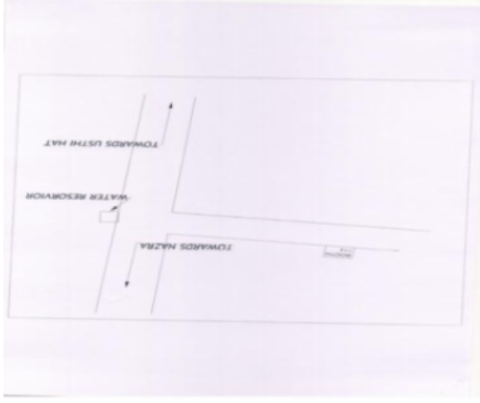

Nazri Naksha