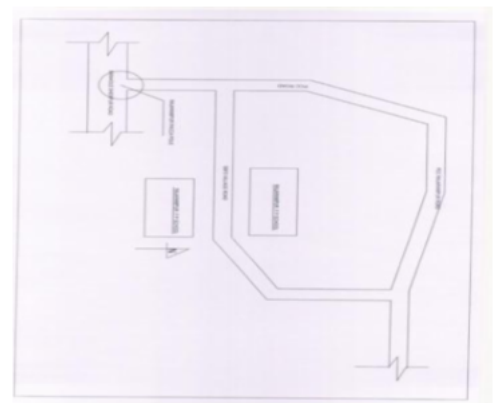

নির্বাচক নিবন্ধন আধিকারিকের স্বাক্ষর

Nazri Naksha

Google Map View

Polling Station Building Front View

Polling Station Front View

Cad View

Key MAP View

1 নাম : কাচারি মন্ডল পিতার নাম: ষষ্ঠী চরণ মন্ডল বাড়ির নং : এন00 বয়স : 41 লিঙ্গ : পুরুষ	CGB2231447 ফটো উপলব্ধ	2 নাম : মায়ারানী মন্ডল স্বামীর নাম: ষষ্ঠী চরণ মন্ডল বাড়ির নং : n0039 বয়স : 65 লিঙ্গ : মহিলা	WET2548998 ফটো উপলব্ধ	3 নাম : আশরাফ আলি মিস্ত্রী পিতার নাম: ওমর আলী মিস্ত্রী বাড়ির নং : n0094 বয়স : 59 লিঙ্গ : পুরুষ	WET2466803 ফটো উপলব্ধ
4 নাম : সরিফুল ইসলাম মিস্ত্রী পিতার নাম: আশরাফ আলি মিস্ত্রী বাড়ির নং : n0094 বয়স : 37 লিঙ্গ : পুরুষ	CGB2926665 ফটো উপলব্ধ	5 নাম : নূরনৌস বিবি স্বামীর নাম: সরিফুল ইসলাম মিস্ত্রী বাড়ির নং : n0094 বয়স : 33 লিঙ্গ : মহিলা	WET1277128 ফটো উপলব্ধ	6 নাম : সামিম ইকবাল মিস্ত্রী পিতার নাম: আশরাফ আলি মিস্ত্রী বাড়ির নং : n0094 বয়স : 35 লিঙ্গ : পুরুষ	WET1192723 ফটো উপলব্ধ
7 নাম : টুঙ্গা মন্ডল স্বামীর নাম: কাচারী মন্ডল বাড়ির নং : n0039 বয়স : 30 লিঙ্গ : মহিলা	WET1488790 ফটো উপলব্ধ	8 নাম : ফারহা বিবি স্বামীর নাম: জব্বার সেখ বাড়ির নং : 55 বয়স : 32 লিঙ্গ : মহিলা	WET1488774 ফটো উপলব্ধ	9 নাম : রেজিনা খাতুন পিতার নাম: ইলিয়াস সেখ বাড়ির নং : এন000 বয়স : 28 লিঙ্গ : মহিলা	WET1709369 ফটো উপলব্ধ
10 নাম : মিনা খাতুন পিতার নাম: মুহিউদ্দিন মন্ডল বাড়ির নং : - বয়স : 27 লিঙ্গ : মহিলা	WET2160778 ফটো উপলব্ধ	11 নাম : জব্বার সেখ পিতার নাম: বক্বার সেখ বাড়ির নং : n0055 বয়স : 38 লিঙ্গ : পুরুষ	CGB2621365 ফটো উপলব্ধ	12 নাম : মফুদা বিবি স্বামীর নাম: বক্বার সেখ বাড়ির নং : n0055 বয়স : 61 লিঙ্গ : মহিলা	WB/18/120/048394 ফটো উপলব্ধ
13 নাম : রওসেনারা বিবি স্বামীর নাম: বাহার আলি সেখ বাড়ির নং : এন0120 বয়স : 32 লিঙ্গ : মহিলা	WET2326320 ফটো উপলব্ধ	14 নাম : বাহার আলি সেখ পিতার নাম: ইকবাল সেখ বাড়ির নং : n0055 বয়স : 49 লিঙ্গ : পুরুষ	WB/18/120/048256 ফটো উপলব্ধ	15 নাম : জামিলাবিবি সেখ স্বামীর নাম: বাহার আলি সেখ বাড়ির নং : n0055 বয়স : 44 লিঙ্গ : মহিলা	CGB1548791 ফটো উপলব্ধ
16 নাম : আজিজুর রহমান সেখ পিতার নাম: বাহার আলি সেখ বাড়ির নং : এন0055 বয়স : 25 লিঙ্গ : পুরুষ	WET1940436 ফটো উপলব্ধ	17 নাম : সারমিলা খাতুন বিবি স্বামীর নাম: সামিম ইকবাল মিস্ত্রী বাড়ির নং : N0094 বয়স : 31 লিঙ্গ : মহিলা	WET2262558 ফটো উপলব্ধ	18 নাম : রফিকুল সেখ পিতার নাম: বক্বার সেখ বাড়ির নং : n0055 বয়স : 37 লিঙ্গ : পুরুষ	CGB2926699 ফটো উপলব্ধ
19 নাম : মাঝিয়া সেখ স্বামীর নাম: আজিজুর রহমান সেখ বাড়ির নং : n55 বয়স : 22 লিঙ্গ : মহিলা	WET2575488 ফটো উপলব্ধ	20 নাম : ষষ্ঠী চরণ মন্ডল পিতার নাম: চারুচন্দ্র মণ্ডল বাড়ির নং : n0039 বয়স : 70 লিঙ্গ : পুরুষ	WET2229391 ফটো উপলব্ধ	21 নাম : আজিদা খাতুন বিবি স্বামীর নাম: খোকন সেখ বাড়ির নং : এন0133 বয়স : 26 লিঙ্গ : মহিলা	WET2326221 ফটো উপলব্ধ
22 নাম : সালমা বিবি স্বামীর নাম: মফিজুল খন্দকার বাড়ির নং : এন0115 বয়স : 30 লিঙ্গ : মহিলা	WET2326189 ফটো উপলব্ধ	23 নাম : মুংতহা বিবি স্বামীর নাম: অসিদুল শেখ বাড়ির নং : এন0109 বয়স : 23 লিঙ্গ : মহিলা	WET2470714 ফটো উপলব্ধ	24 নাম : সেখ ইত্তাজ আলি পিতার নাম: দাজিদ আলি বাড়ির নং : n0056 বয়স : 68 লিঙ্গ : পুরুষ	WET2017481 ফটো উপলব্ধ
25 নাম : ইয়াসমিনা বিবি স্বামীর নাম: মাসুদ শেখ বাড়ির নং : এন0056 বয়স : 26 লিঙ্গ : মহিলা	WET2326452 ফটো উপলব্ধ	26 নাম : আনুয়ারা বিবি স্বামীর নাম: সুবিদ আলি সেখ বাড়ির নং : N00 বয়স : 45 লিঙ্গ : মহিলা	CGB1548106 ফটো উপলব্ধ	27 নাম : শ্যামলীরাণী কয়াল স্বামীর নাম: প্রহ্লাদ কয়াল বাড়ির নং : n0045 বয়স : 76 লিঙ্গ : মহিলা	WB/18/120/048380 ফটো উপলব্ধ
28 নাম : তপন কয়াল পিতার নাম: প্রহ্লাদ কয়াল বাড়ির নং : n0045 বয়স : 50 লিঙ্গ : পুরুষ	CGB1263599 ফটো উপলব্ধ	29 নাম : মানা কয়াল স্বামীর নাম: তপন কয়াল বাড়ির নং : n0045 বয়স : 46 লিঙ্গ : মহিলা	CGB1263607 ফটো উপলব্ধ	30 নাম : পার্বতীরাণী কাসুন্দী স্বামীর নাম: সুশিল কাসুন্দী বাড়ির নং : n0017 বয়স : 83 লিঙ্গ : মহিলা	CGB1262492 ফটো উপলব্ধ