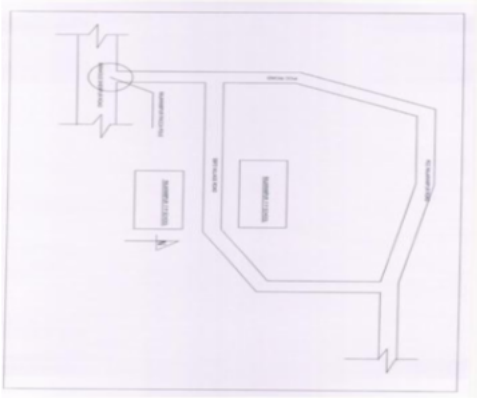

নির্বাচক নিবন্ধন আধিকারিকের স্বাক্ষর

Nazri Naksha

Google Map View

Polling Station Building Front View

Polling Station Front View

Cad View

Key MAP View

1 নাম : কাচারি মন্ডল পিতার নাম: ষষ্ঠী চরণ মন্ডল বাড়ির নং : এন00 বয়স : 41 লিঙ্গ : পুরুষ	CGB2231447 ফটো উপলব্ধ	2 নাম : মায়ারানী মন্ডল স্বামীর নাম: ষষ্ঠী চরণ মন্ডল বাড়ির নং : n0039 বয়স : 65 লিঙ্গ : মহিলা	WET2548998 ফটো উপলব্ধ	3 নাম : আশরাফ আলি মিস্ত্রী পিতার নাম: ওমর আলী মিস্ত্রী বাড়ির নং : n0094 বয়স : 59 লিঙ্গ : পুরুষ	WET2466803 ফটো উপলব্ধ
4 নাম : সরিফুল ইসলাম মিস্ত্রী পিতার নাম: আশরাফ আলি মিস্ত্রী বাড়ির নং : n0094 বয়স : 37 লিঙ্গ : পুরুষ	CGB2926665 ফটো উপলব্ধ	5 নাম : নূরনৌস বিবি স্বামীর নাম: সরিফুল ইসলাম মিস্ত্রী বাড়ির নং : n0094 বয়স : 33 লিঙ্গ : মহিলা	WET1277128 ফটো উপলব্ধ	6 নাম : সামিম ইকবাল মিস্ত্রী পিতার নাম: আশরাফ আলি মিস্ত্রী বাড়ির নং : n0094 বয়স : 35 লিঙ্গ : পুরুষ	WET1192723 ফটো উপলব্ধ
7 নাম : টুঙ্গা মন্ডল স্বামীর নাম: কাচারী মন্ডল বাড়ির নং : n0039 বয়স : 30 লিঙ্গ : মহিলা	WET1488790 ফটো উপলব্ধ	8 নাম : ফারহা বিবি স্বামীর নাম: জব্বার সেখ বাড়ির নং : 55 বয়স : 32 লিঙ্গ : মহিলা	WET1488774 ফটো উপলব্ধ	9 নাম : রেজিনা খাতুন পিতার নাম: ইলিয়াস সেখ বাড়ির নং : এন000 বয়স : 28 লিঙ্গ : মহিলা	WET1709369 ফটো উপলব্ধ
10 নাম : মিনা খাতুন পিতার নাম: মুহিউদ্দিন মন্ডল বাড়ির নং : - বয়স : 27 লিঙ্গ : মহিলা	WET2160778 ফটো উপলব্ধ	11 নাম : জব্বার সেখ পিতার নাম: বক্বার সেখ বাড়ির নং : n0055 বয়স : 38 লিঙ্গ : পুরুষ	CGB2621365 ফটো উপলব্ধ	12 নাম : মফুদা বিবি স্বামীর নাম: বক্বার সেখ বাড়ির নং : n0055 বয়স : 61 লিঙ্গ : মহিলা	WB/18/120/048394 ফটো উপলব্ধ
13 নাম : রওসেনারা বিবি স্বামীর নাম: বাহার আলি সেখ বাড়ির নং : এন0120 বয়স : 32 লিঙ্গ : মহিলা	WET2326320 ফটো উপলব্ধ	14 নাম : বাহার আলি সেখ পিতার নাম: ইকবাল সেখ বাড়ির নং : n0055 বয়স : 49 লিঙ্গ : পুরুষ	WB/18/120/048256 ফটো উপলব্ধ	15 নাম : জামিলাবিবি সেখ স্বামীর নাম: বাহার আলি সেখ বাড়ির নং : n0055 বয়স : 44 লিঙ্গ : মহিলা	CGB1548791 ফটো উপলব্ধ
16 নাম : আজিজুর রহমান সেখ পিতার নাম: বাহার আলি সেখ বাড়ির নং : এন0055 বয়স : 25 লিঙ্গ : পুরুষ	WET1940436 ফটো উপলব্ধ	17 নাম : সারমিলা খাতুন বিবি স্বামীর নাম: সামিম ইকবাল মিস্ত্রী বাড়ির নং : N0094 বয়স : 31 লিঙ্গ : মহিলা	WET2262558 ফটো উপলব্ধ	18 নাম : রফিকুল সেখ পিতার নাম: বক্বার সেখ বাড়ির নং : n0055 বয়স : 37 লিঙ্গ : পুরুষ	CGB2926699 ফটো উপলব্ধ
19 নাম : মাঝিয়া সেখ স্বামীর নাম: আজিজুর রহমান সেখ বাড়ির নং : n55 বয়স : 22 লিঙ্গ : মহিলা	WET2575488 ফটো উপলব্ধ	20 নাম : ষষ্ঠী চরণ মন্ডল পিতার নাম: চারুচন্দ্র মণ্ডল বাড়ির নং : n0039 বয়স : 70 লিঙ্গ : পুরুষ	WET2229391 ফটো উপলব্ধ	21 নাম : আজিদা খাতুন বিবি স্বামীর নাম: খোকন সেখ বাড়ির নং : এন0133 বয়স : 26 লিঙ্গ : মহিলা	WET2326221 ফটো উপলব্ধ
22 নাম : সালমা বিবি স্বামীর নাম: মফিজুল খন্দকার বাড়ির নং : এন0115 বয়স : 30 লিঙ্গ : মহিলা	WET2326189 ফটো উপলব্ধ	23 নাম : মুংতহা বিবি স্বামীর নাম: অসিদুল শেখ বাড়ির নং : এন0109 বয়স : 23 লিঙ্গ : মহিলা	WET2470714 ফটো উপলব্ধ	24 নাম : সেখ ইত্তাজ আলি পিতার নাম: দাজিদ আলি বাড়ির নং : n0056 বয়স : 68 লিঙ্গ : পুরুষ	WET2017481 ফটো উপলব্ধ
25 নাম : ইয়াসমিনা বিবি স্বামীর নাম: মাসুদ শেখ বাড়ির নং : এন0056 বয়স : 26 লিঙ্গ : মহিলা	WET2326452 ফটো উপলব্ধ	26 নাম : আনুয়ারা বিবি স্বামীর নাম: সুবিদ আলি সেখ বাড়ির নং : N00 বয়স : 45 লিঙ্গ : মহিলা	CGB1548106 ফটো উপলব্ধ	27 নাম : শ্যামলীরাণী কয়াল স্বামীর নাম: প্রহ্লাদ কয়াল বাড়ির নং : n0045 বয়স : 76 লিঙ্গ : মহিলা	WB/18/120/048380 ফটো উপলব্ধ
28 নাম : তপন কয়াল পিতার নাম: প্রহ্লাদ কয়াল বাড়ির নং : n0045 বয়স : 50 লিঙ্গ : পুরুষ	CGB1263599 ফটো উপলব্ধ	29 নাম : মানা কয়াল স্বামীর নাম: তপন কয়াল বাড়ির নং : n0045 বয়স : 46 লিঙ্গ : মহিলা	CGB1263607 ফটো উপলব্ধ	30 নাম : পার্বতীরাণী কাসুন্দী স্বামীর নাম: সুশিল কাসুন্দী বাড়ির নং : n0017 বয়স : 83 লিঙ্গ : মহিলা	CGB1262492 ফটো উপলব্ধ