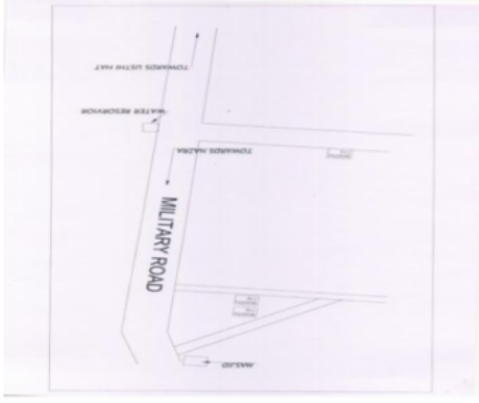

Nazri Naksha