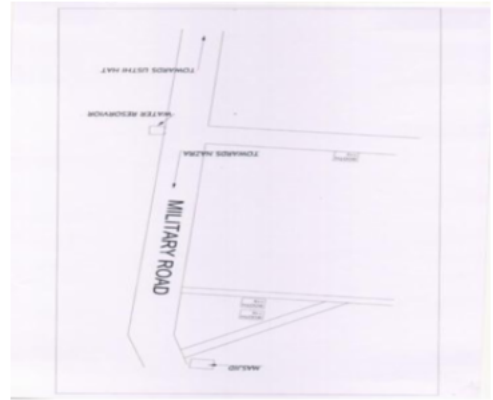

নির্বাচক নিবন্ধন আধিকারিকের স্বাক্ষর

Nazri Naksha

Google Map View

Polling Station Building Front View

Polling Station Front View

Cad View

Key MAP View

| | | | | | |
|---|------------------|---|------------|---|------------------|
| 1 নাম : ফতেমা বিবি স্বামীর নাম: জসিদ বাড়ির নং : n0015 বয়স : 65 লিঙ্গ : মহিলা ফটো উপলব্ধ | WB/18/120/267349 | 2 নাম : সালাউদ্দিন সেখ পিতার নাম: বাহার আলি সেখ বাড়ির নং : n0009 বয়স : 37 লিঙ্গ : পুরুষ ফটো উপলব্ধ | WET0527614 | 3 নাম : রাবিয়া বিবি স্বামীর নাম: নুর হোসেন সেখ বাড়ির নং : n0009 বয়স : 40 লিঙ্গ : মহিলা ফটো উপলব্ধ | WET1312123 |
| 4 নাম : পুতুল বিবি সেখ স্বামীর নাম: মো আজগার আলি সেখ বাড়ির নং : n0009 বয়স : 43 লিঙ্গ : মহিলা ফটো উপলব্ধ | CGB2402139 | 5 নাম : সেলিম সেখ মায়ের নাম: হাজেরা বিবি সেখ বাড়ির নং : n0009 বয়স : 49 লিঙ্গ : পুরুষ ফটো উপলব্ধ | WET0527580 | 6 নাম : আরজিনা বিবি স্বামীর নাম: আসগারআলি শেখ বাড়ির নং : n0009 বয়স : 60 লিঙ্গ : মহিলা ফটো উপলব্ধ | WET2594000 |
| 7 নাম : সাইফুদ্দিন সেখ পিতার নাম: আবুসালাম সেখ বাড়ির নং : n0053 বয়স : 33 লিঙ্গ : পুরুষ ফটো উপলব্ধ | WET1537802 | 8 নাম : সালাউদ্দিন সেখ পিতার নাম: আবুসালাম সেখ বাড়ির নং : n0053 বয়স : 33 লিঙ্গ : পুরুষ ফটো উপলব্ধ | WET1537794 | 9 নাম : নুর হোসেন সেখ পিতার নাম: আতিয়ার রহমান সেখ বাড়ির নং : n0006 বয়স : 48 লিঙ্গ : পুরুষ ফটো উপলব্ধ | WET0528182 |
| 10 নাম : হালিম সেখ পিতার নাম: বেশের আলি সেখ বাড়ির নং : n0006 বয়স : 52 লিঙ্গ : পুরুষ ফটো উপলব্ধ | CGB2645240 | 11 নাম : মোহরজান বিবি স্বামীর নাম: বেশের শেখ বাড়ির নং : n0006 বয়স : 72 লিঙ্গ : মহিলা ফটো উপলব্ধ | WET2602142 | 12 নাম : জোবেদা বিবি স্বামীর নাম: মজহার সেখ বাড়ির নং : n0084 বয়স : 73 লিঙ্গ : মহিলা ফটো উপলব্ধ | WB/18/120/267004 |
| 13 নাম : মেমিন সেখ পিতার নাম: মজহার সেখ বাড়ির নং : n0084 বয়স : 55 লিঙ্গ : পুরুষ ফটো উপলব্ধ | CGB2402717 | 14 নাম : মুরশিদা বিবি স্বামীর নাম: জাহির সেখ বাড়ির নং : n0229 বয়স : 33 লিঙ্গ : মহিলা ফটো উপলব্ধ | WET1312073 | 15 নাম : ফজিলা বিবি স্বামীর নাম: বাবুল সেখ বাড়ির নং : n0229 বয়স : 60 লিঙ্গ : মহিলা ফটো উপলব্ধ | WB/18/120/267325 |
| 16 নাম : ফজিলা বিবি স্বামীর নাম: মইনুররাজ উদ্দিন ফকির বাড়ির নং : n0168 বয়স : 34 লিঙ্গ : মহিলা ফটো উপলব্ধ | WET1135706 | 17 নাম : বাবুল সেখ পিতার নাম: বেশের আলি সেখ বাড়ির নং : n0006 বয়স : 45 লিঙ্গ : পুরুষ ফটো উপলব্ধ | WET1226364 | 18 নাম : মাজিদা খাতুন পিতার নাম: হামিদ গায়েন বাড়ির নং : n0059 বয়স : 29 লিঙ্গ : মহিলা ফটো উপলব্ধ | WET1927599 |
| 19 নাম : মমোতাজ বিবি স্বামীর নাম: সালাউদ্দিন সেখ বাড়ির নং : n0053 বয়স : 28 লিঙ্গ : মহিলা ফটো উপলব্ধ | WET1828839 | 20 নাম : ফিরুজা বিবি স্বামীর নাম: সুফি আলম লস্কর বাড়ির নং : 21 বয়স : 25 লিঙ্গ : মহিলা ফটো উপলব্ধ | WET2150084 | 21 নাম : মহাসিন গাজী পিতার নাম: আবুল হাশেম গাজী বাড়ির নং : n0053 বয়স : 33 লিঙ্গ : পুরুষ ফটো উপলব্ধ | WET1537786 |
| 22 নাম : রুপা বিবি স্বামীর নাম: আমিন লস্কর বাড়ির নং : n0130 বয়স : 25 লিঙ্গ : মহিলা ফটো উপলব্ধ | WET2281228 | 23 নাম : সাইতন বিবি সেখ মায়ের নাম: ফতেমা বিবি সেখ বাড়ির নং : n0015 বয়স : 29 লিঙ্গ : মহিলা ফটো উপলব্ধ | WET1752484 | 24 নাম : আব্দুল রহমান সেখ পিতার নাম: আজগার আলি সেখ বাড়ির নং : n0009 বয়স : 41 লিঙ্গ : পুরুষ ফটো উপলব্ধ | CGB2868644 |
| 25 নাম : হসিবুল রহমান সেখ পিতার নাম: পুতুল বিবি সেখ বাড়ির নং : এন068 বয়স : 20 লিঙ্গ : পুরুষ ফটো উপলব্ধ | WET2568921 | 26 নাম : সেরিফা বিবি গাজী স্বামীর নাম: ফয়সল গাজী বাড়ির নং : বয়স : 30 লিঙ্গ : মহিলা ফটো উপলব্ধ | WET1752633 | 27 নাম : সাকির হোসেন লস্কর পিতার নাম: মুহাম্মদ লস্কর বাড়ির নং : এন0130 বয়স : 23 লিঙ্গ : পুরুষ ফটো উপলব্ধ | WET2355980 |
| 28 নাম : আছিয়া বিবি পিতার নাম: গোলাম রসুল হালদার বাড়ির নং : এন0130 বয়স : 46 লিঙ্গ : মহিলা ফটো উপলব্ধ | WET1132349 | 29 নাম : নুর ইসলাম সেখ পিতার নাম: অতিয়ার রহমান সেখ বাড়ির নং : n0006 বয়স : 38 লিঙ্গ : পুরুষ ফটো উপলব্ধ | WET0528190 | 30 নাম : মোরতাজা সেখ পিতার নাম: হালিম সেখ বাড়ির নং : এন0006 বয়স : 23 লিঙ্গ : পুরুষ ফটো উপলব্ধ | WET2462497 |