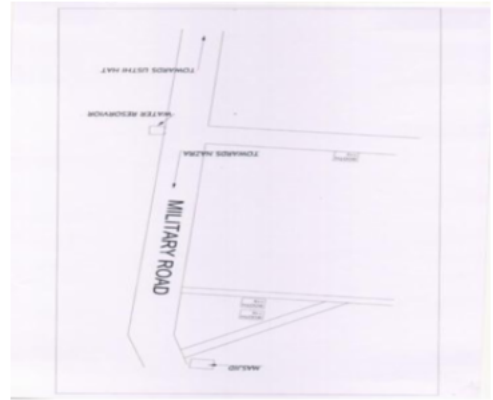

নির্বাচক নিবন্ধন আধিকারিকের স্বাক্ষর

Nazri Naksha

Google Map View

Polling Station Building Front View

Polling Station Front View

Cad View

Key MAP View

1 নাম : আজমিরা বিবি স্বামীর নাম: মনিরুল গাজী বাড়ির নং : n0213 বয়স : 38 লিঙ্গ : মহিলা	WET0511337 ফটো উপলব্ধ	2 নাম : মোঃ নূরউদ্দিন সেখ পিতার নাম: মোঃ আসরাফ আলি সেখ বাড়ির নং : n0090 বয়স : 45 লিঙ্গ : পুরুষ	CGB1283720 ফটো উপলব্ধ	3 নাম : আকলিমাবিবি খাঁ স্বামীর নাম: সাহাদাত খাঁ বাড়ির নং : n0090 বয়স : 66 লিঙ্গ : মহিলা	WB/18/120/270231 ফটো উপলব্ধ
4 নাম : আমিনা বিবি স্বামীর নাম: জাকির হোসেন খাঁ বাড়ির নং : n0090 বয়স : 31 লিঙ্গ : মহিলা	WET1538396 ফটো উপলব্ধ	5 নাম : জাকির হোসেন খাঁ পিতার নাম: সুলতান খাঁ বাড়ির নং : n0090 বয়স : 31 লিঙ্গ : পুরুষ	WET1426063 ফটো উপলব্ধ	6 নাম : তসলিমা বিবি স্বামীর নাম: সারাবত খাঁ বাড়ির নং : n0090 বয়স : 71 লিঙ্গ : মহিলা	WB/18/120/270109 ফটো উপলব্ধ
7 নাম : ইব্রাহিম খাঁ পিতার নাম: আহামিদ খাঁ বাড়ির নং : n0089 বয়স : 54 লিঙ্গ : পুরুষ	CGB1283811 ফটো উপলব্ধ	8 নাম : আনোয়ার খাঁ পিতার নাম: হামিদ খাঁ বাড়ির নং : n0089 বয়স : 52 লিঙ্গ : পুরুষ	CGB1284108 ফটো উপলব্ধ	9 নাম : আবু সালেহ জমাদার পিতার নাম: মোঃ সইদুল হক জমাদার বাড়ির নং : n0106 বয়স : 29 লিঙ্গ : পুরুষ	WET1753201 ফটো উপলব্ধ
10 নাম : নাজিম মোল্লা পিতার নাম: আজিজুল হক মোল্লা বাড়ির নং : n0069 বয়স : 28 লিঙ্গ : পুরুষ	WET1753128 ফটো উপলব্ধ	11 নাম : সাদ্দাম গাজী পিতার নাম: মুজিদ গাজী বাড়ির নং : n0134 বয়স : 36 লিঙ্গ : পুরুষ	WET1132257 ফটো উপলব্ধ	12 নাম : রুকসানা বিবি স্বামীর নাম: মইউদ্দিন গাজী বাড়ির নং : n0134 বয়স : 38 লিঙ্গ : মহিলা	WET1538438 ফটো উপলব্ধ
13 নাম : মমতাজবিবি জমাদার স্বামীর নাম: আওদুদ জমাদার বাড়ির নং : n0106 বয়স : 53 লিঙ্গ : মহিলা	WB/18/120/270190 ফটো উপলব্ধ	14 নাম : আওদুদ জমাদার পিতার নাম: অচিমআলি জমাদার বাড়ির নং : n0106 বয়স : 59 লিঙ্গ : পুরুষ	WB/18/120/270160 ফটো উপলব্ধ	15 নাম : মেরাফজন বিবি স্বামীর নাম: অচিমআলি জমাদার বাড়ির নং : n0106 বয়স : 81 লিঙ্গ : মহিলা	WB/18/120/270189 ফটো উপলব্ধ
16 নাম : আঙ্গুরা বিবি স্বামীর নাম: মইউদ্দিন আখন বাড়ির নং : n0219 বয়স : 34 লিঙ্গ : মহিলা	WET1135284 ফটো উপলব্ধ	17 নাম : সায়বানু বিবি স্বামীর নাম: ইমাম আলি গাজী বাড়ির নং : n0144 বয়স : 36 লিঙ্গ : মহিলা	WET1132489 ফটো উপলব্ধ	18 নাম : মোঃ আবুসাইদ জমাদার পিতার নাম: মোঃ সইদুল হক জমাদার বাড়ির নং : n0106 বয়স : 30 লিঙ্গ : পুরুষ	WET1538230 ফটো উপলব্ধ
19 নাম : মেহেরুননেছা স্বামীর নাম: মোঃ সাহাদুল হক জমাদার বাড়ির নং : n0106 বয়স : 41 লিঙ্গ : মহিলা	WET0531723 ফটো উপলব্ধ	20 নাম : এমাদুলহক জমাদার পিতার নাম: অচিমআলি জমাদার বাড়ির নং : n0106 বয়স : 52 লিঙ্গ : পুরুষ	WB/18/120/270269 ফটো উপলব্ধ	21 নাম : আমিনাবিবি জমাদার স্বামীর নাম: সহিদুলহক জমাদার বাড়ির নং : n0106 বয়স : 50 লিঙ্গ : মহিলা	WB/18/120/270187 ফটো উপলব্ধ
22 নাম : সহিদুলহক জমাদার পিতার নাম: অচিমআলি জমাদার বাড়ির নং : n0106 বয়স : 56 লিঙ্গ : পুরুষ	WB/18/120/270299 ফটো উপলব্ধ	23 নাম : রাবেয়া বিবি স্বামীর নাম: আজিজুল হক মোল্লা বাড়ির নং : n0069 বয়স : 57 লিঙ্গ : মহিলা	WET2546422 ফটো উপলব্ধ	24 নাম : মোঃসালাউদ্দিন মোল্লা পিতার নাম: মোঃ ইলিয়াস আলি মোল্লা বাড়ির নং : n0069 বয়স : 39 লিঙ্গ : পুরুষ	WET0532861 ফটো উপলব্ধ
25 নাম : রুকসানা বিবি স্বামীর নাম: রৌকন গাজী বাড়ির নং : n0203 বয়স : 36 লিঙ্গ : মহিলা	WET1031897 ফটো উপলব্ধ	26 নাম : খুরসিদা খাতুন পিতার নাম: মুজির গাজী বাড়ির নং : n0199 বয়স : 38 লিঙ্গ : মহিলা	WET0511519 ফটো উপলব্ধ	27 নাম : জানেহারা বিবি স্বামীর নাম: এমাদুল হক জমাদার বাড়ির নং : n0106 বয়স : 32 লিঙ্গ : মহিলা	WET1828888 ফটো উপলব্ধ
28 নাম : আনারুল খান মায়ের নাম: তসলিমা খাঁ বাড়ির নং : n0090 বয়স : 28 লিঙ্গ : পুরুষ	WET1828987 ফটো উপলব্ধ	29 নাম : মেরীনা পিতার নাম: মোহসিন বাড়ির নং : N0 বয়স : 53 লিঙ্গ : মহিলা	DSW0182956 ফটো উপলব্ধ	30 নাম : মুরশিদা বিবি স্বামীর নাম: হজরত আলি গাজী বাড়ির নং : n0221 বয়স : 36 লিঙ্গ : মহিলা	WET1132471 ফটো উপলব্ধ