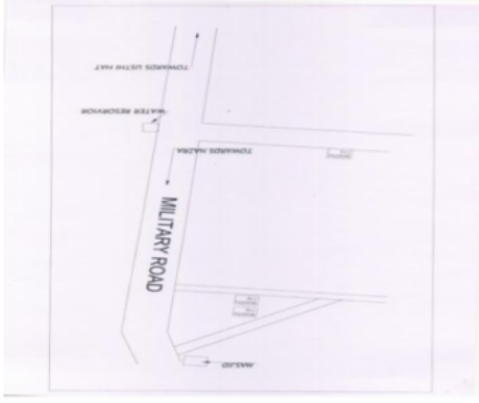

নির্বাচক নিবন্ধন আধিকারিকের স্বাক্ষর

Nazri Naksha

Google Map View

Polling Station Building Front View

Polling Station Front View

Cad View

Key MAP View

1 নাম : আজমিরা বিবি স্বামীর নাম: মনিরুল গাজী বাড়ির নং : n0213 বয়স : 38 লিঙ্গ : মহিলা	WET0511337 ফটো উপলব্ধ	2 নাম : মোঃ নূরউদ্দিন সেখ পিতার নাম: মোঃ আসরাফ আলি সেখ বাড়ির নং : n0090 বয়স : 45 লিঙ্গ : পুরুষ	CGB1283720 ফটো উপলব্ধ	3 নাম : আকলিমাবিবি খাঁ স্বামীর নাম: সাহাদাত খাঁ বাড়ির নং : n0090 বয়স : 66 লিঙ্গ : মহিলা	WB/18/120/270231 ফটো উপলব্ধ
4 নাম : আমিনা বিবি স্বামীর নাম: জাকির হোসেন খাঁ বাড়ির নং : n0090 বয়স : 31 লিঙ্গ : মহিলা	WET1538396 ফটো উপলব্ধ	5 নাম : জাকির হোসেন খাঁ পিতার নাম: সুলতান খাঁ বাড়ির নং : n0090 বয়স : 31 লিঙ্গ : পুরুষ	WET1426063 ফটো উপলব্ধ	6 নাম : তসলিমা বিবি স্বামীর নাম: সারাবত খাঁ বাড়ির নং : n0090 বয়স : 71 লিঙ্গ : মহিলা	WB/18/120/270109 ফটো উপলব্ধ
7 নাম : ইব্রাহিম খাঁ পিতার নাম: আহামিদ খাঁ বাড়ির নং : n0089 বয়স : 54 লিঙ্গ : পুরুষ	CGB1283811 ফটো উপলব্ধ	8 নাম : আনোয়ার খাঁ পিতার নাম: হামিদ খাঁ বাড়ির নং : n0089 বয়স : 52 লিঙ্গ : পুরুষ	CGB1284108 ফটো উপলব্ধ	9 নাম : আবু সালেহ জমাদার পিতার নাম: মোঃ সইদুল হক জমাদার বাড়ির নং : n0106 বয়স : 29 লিঙ্গ : পুরুষ	WET1753201 ফটো উপলব্ধ
10 নাম : নাজিম মোল্লা পিতার নাম: আজিজুল হক মোল্লা বাড়ির নং : n0069 বয়স : 28 লিঙ্গ : পুরুষ	WET1753128 ফটো উপলব্ধ	11 নাম : সাদ্দাম গাজী পিতার নাম: মুজিদ গাজী বাড়ির নং : n0134 বয়স : 36 লিঙ্গ : পুরুষ	WET1132257 ফটো উপলব্ধ	12 নাম : রুকসানা বিবি স্বামীর নাম: মইউদ্দিন গাজী বাড়ির নং : n0134 বয়স : 38 লিঙ্গ : মহিলা	WET1538438 ফটো উপলব্ধ
13 নাম : মমতাজবিবি জমাদার স্বামীর নাম: আওদুদ জমাদার বাড়ির নং : n0106 বয়স : 53 লিঙ্গ : মহিলা	WB/18/120/270190 ফটো উপলব্ধ	14 নাম : আওদুদ জমাদার পিতার নাম: অচিমআলি জমাদার বাড়ির নং : n0106 বয়স : 59 লিঙ্গ : পুরুষ	WB/18/120/270160 ফটো উপলব্ধ	15 নাম : মেরাফজন বিবি স্বামীর নাম: অচিমআলি জমাদার বাড়ির নং : n0106 বয়স : 81 লিঙ্গ : মহিলা	WB/18/120/270189 ফটো উপলব্ধ
16 নাম : আঙ্গুরা বিবি স্বামীর নাম: মইউদ্দিন আখন বাড়ির নং : n0219 বয়স : 34 লিঙ্গ : মহিলা	WET1135284 ফটো উপলব্ধ	17 নাম : সায়বানু বিবি স্বামীর নাম: ইমাম আলি গাজী বাড়ির নং : n0144 বয়স : 36 লিঙ্গ : মহিলা	WET1132489 ফটো উপলব্ধ	18 নাম : মোঃ আবুসাইদ জমাদার পিতার নাম: মোঃ সইদুল হক জমাদার বাড়ির নং : n0106 বয়স : 30 লিঙ্গ : পুরুষ	WET1538230 ফটো উপলব্ধ
19 নাম : মেহেরুননেছা স্বামীর নাম: মোঃ সাহাদুল হক জমাদার বাড়ির নং : n0106 বয়স : 41 লিঙ্গ : মহিলা	WET0531723 ফটো উপলব্ধ	20 নাম : এমাদুলহক জমাদার পিতার নাম: অচিমআলি জমাদার বাড়ির নং : n0106 বয়স : 52 লিঙ্গ : পুরুষ	WB/18/120/270269 ফটো উপলব্ধ	21 নাম : আমিনাবিবি জমাদার স্বামীর নাম: সহিদুলহক জমাদার বাড়ির নং : n0106 বয়স : 50 লিঙ্গ : মহিলা	WB/18/120/270187 ফটো উপলব্ধ
22 নাম : সহিদুলহক জমাদার পিতার নাম: অচিমআলি জমাদার বাড়ির নং : n0106 বয়স : 56 লিঙ্গ : পুরুষ	WB/18/120/270299 ফটো উপলব্ধ	23 নাম : রাবেয়া বিবি স্বামীর নাম: আজিজুল হক মোল্লা বাড়ির নং : n0069 বয়স : 57 লিঙ্গ : মহিলা	WET2546422 ফটো উপলব্ধ	24 নাম : মোঃসালাউদ্দিন মোল্লা পিতার নাম: মোঃ ইলিয়াস আলি মোল্লা বাড়ির নং : n0069 বয়স : 39 লিঙ্গ : পুরুষ	WET0532861 ফটো উপলব্ধ
25 নাম : রুকসানা বিবি স্বামীর নাম: রৌকন গাজী বাড়ির নং : n0203 বয়স : 36 লিঙ্গ : মহিলা	WET1031897 ফটো উপলব্ধ	26 নাম : খুরসিদা খাতুন পিতার নাম: মুজির গাজী বাড়ির নং : n0199 বয়স : 38 লিঙ্গ : মহিলা	WET0511519 ফটো উপলব্ধ	27 নাম : জানেহারা বিবি স্বামীর নাম: এমাদুল হক জমাদার বাড়ির নং : n0106 বয়স : 32 লিঙ্গ : মহিলা	WET1828888 ফটো উপলব্ধ
28 নাম : আনারুল খান মায়ের নাম: তসলিমা খাঁ বাড়ির নং : n0090 বয়স : 28 লিঙ্গ : পুরুষ	WET1828987 ফটো উপলব্ধ	29 নাম : মেরীনা পিতার নাম: মোহসিন বাড়ির নং : N0 বয়স : 53 লিঙ্গ : মহিলা	DSW0182956 ফটো উপলব্ধ	30 নাম : মুরশিদা বিবি স্বামীর নাম: হজরত আলি গাজী বাড়ির নং : n0221 বয়স : 36 লিঙ্গ : মহিলা	WET1132471 ফটো উপলব্ধ