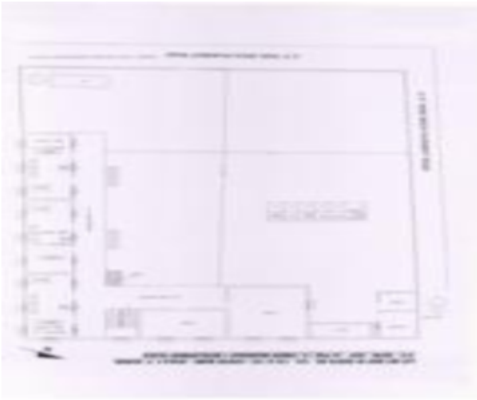

নির্বাচক নিবন্ধন আধিকারিকের স্বাক্ষর

Nazri Naksha

Google Map View

Polling Station Building Front View

Polling Station Front View

Cad View

Key MAP View

1 নাম : সুলতা মন্ডল স্বামীর নাম : মনতোষ মন্ডল বাড়ির নং : নং000 বয়স : 45 লিঙ্গ : মহিলা	WET2359537 ফটো উপলব্ধ	2 নাম : সিঙ্গা অধিকারী পিতার নাম : সমির অধিকারী বাড়ির নং : n0062 বয়স : 31 লিঙ্গ : মহিলা	WET1427814 ফটো উপলব্ধ	3 নাম : শৈবাল অধিকারী পিতার নাম : সনত অধিকারী বাড়ির নং : n0062 বয়স : 29 লিঙ্গ : পুরুষ	WET1637610 ফটো উপলব্ধ
4 নাম : সুব্রত অধিকারী পিতার নাম : অরুণ অধিকারী বাড়ির নং : এন 0001 বয়স : 21 লিঙ্গ : পুরুষ	WET2533727 ফটো উপলব্ধ	5 নাম : রিজতা দাস মায়ের নাম : অপর্ণা দাস বাড়ির নং : এন069 বয়স : 24 লিঙ্গ : মহিলা	WET2461853 ফটো উপলব্ধ	6 নাম : অনুরূপা অধিকারী স্বামীর নাম : প্রবীর অধিকারী বাড়ির নং : n0062 বয়স : 42 লিঙ্গ : মহিলা	CGB2418721 ফটো উপলব্ধ
7 নাম : উজ্জল অধিকারী পিতার নাম : নীরোদ অধিকারী বাড়ির নং : n0063 বয়স : 49 লিঙ্গ : পুরুষ	CGB1563790 ফটো উপলব্ধ	8 নাম : মলি অধিকারী স্বামীর নাম : শান্তি অধিকারী বাড়ির নং : n0063 বয়স : 44 লিঙ্গ : মহিলা	CGB2740397 ফটো উপলব্ধ	9 নাম : দুলাল অধিকারী পিতার নাম : বাসুদেব অধিকারী বাড়ির নং : n0064 বয়স : 61 লিঙ্গ : পুরুষ	WET2073690 ফটো উপলব্ধ
10 নাম : মদন মোহন অধিকারী পিতার নাম : বিনোদ অধিকারী বাড়ির নং : n0065 বয়স : 91 লিঙ্গ : পুরুষ	WET2484095 ফটো উপলব্ধ	11 নাম : সন্তোষ অধিকারী পিতার নাম : বাসুদেব অধিকারী বাড়ির নং : n0064 বয়স : 59 লিঙ্গ : পুরুষ	WB/18/120/297576 ফটো উপলব্ধ	12 নাম : কৌশিক অধিকারী পিতার নাম : সন্তোষ অধিকারী বাড়ির নং : n0064 বয়স : 31 লিঙ্গ : পুরুষ	WET1427665 ফটো উপলব্ধ
13 নাম : বর্ণা অধিকারী স্বামীর নাম : আশুতোষ অধিকারী বাড়ির নং : n0064 বয়স : 54 লিঙ্গ : মহিলা	WB/18/120/297471 ফটো উপলব্ধ	14 নাম : হরিপদ অধিকারী পিতার নাম : বাসুদেব অধিকারী বাড়ির নং : n0064 বয়স : 44 লিঙ্গ : পুরুষ	CGB2648046 ফটো উপলব্ধ	15 নাম : শম্পা অধিকারী স্বামীর নাম : হরিপদ অধিকারী বাড়ির নং : n0064 বয়স : 37 লিঙ্গ : মহিলা	CGB2963460 ফটো উপলব্ধ
16 নাম : সোমনাথ অধিকারী পিতার নাম : মদন অধিকারী বাড়ির নং : n0065 বয়স : 47 লিঙ্গ : পুরুষ	WB/18/120/297455 ফটো উপলব্ধ	17 নাম : টুম্পা অধিকারী স্বামীর নাম : সোমনাথ অধিকারী বাড়ির নং : n0065 বয়স : 38 লিঙ্গ : মহিলা	WET0544924 ফটো উপলব্ধ	18 নাম : অসীমা অধিকারী স্বামীর নাম : গৌর অধিকারী বাড়ির নং : n0066 বয়স : 66 লিঙ্গ : মহিলা	WB/18/120/297071 ফটো উপলব্ধ
19 নাম : ফুলেশ্বরী ব্যানার্জী স্বামীর নাম : সমীর ব্যানার্জী বাড়ির নং : n0066 বয়স : 53 লিঙ্গ : মহিলা	CGB2963486 ফটো উপলব্ধ	20 নাম : প্রতিমা অধিকারী স্বামীর নাম : নিতাই অধিকারী বাড়ির নং : n0067 বয়স : 65 লিঙ্গ : মহিলা	WB/18/120/297393 ফটো উপলব্ধ	21 নাম : তিয়াসা অধিকারী পিতার নাম : মিন্টু অধিকারী বাড়ির নং : এন0070 বয়স : 25 লিঙ্গ : মহিলা	WET1982941 ফটো উপলব্ধ
22 নাম : প্রতিমা অধিকারী স্বামীর নাম : দুলাল অধিকারী বাড়ির নং : n0064 বয়স : 54 লিঙ্গ : মহিলা	WET2067171 ফটো উপলব্ধ	23 নাম : বন্দনা অধিকারী স্বামীর নাম : তরুণ অধিকারী বাড়ির নং : n0058 বয়স : 56 লিঙ্গ : মহিলা	WET2139715 ফটো উপলব্ধ	24 নাম : তরুণ অধিকারী পিতার নাম : ধীরেন্দ্রনাথ অধিকারী বাড়ির নং : n0058 বয়স : 64 লিঙ্গ : পুরুষ	WET1754258 ফটো উপলব্ধ
25 নাম : দিপালি অধিকারী স্বামীর নাম : কৌশিক অধিকারী বাড়ির নং : n0064 বয়স : 27 লিঙ্গ : মহিলা	WET1829670 ফটো উপলব্ধ	26 নাম : পর্ণা অধিকারী পিতার নাম : প্রবীর অধিকারী বাড়ির নং : n0062 বয়স : 24 লিঙ্গ : মহিলা	WET1970342 ফটো উপলব্ধ	27 নাম : মালতী অধিকারী স্বামীর নাম : অরুণ অধিকারী বাড়ির নং : n0058 বয়স : 55 লিঙ্গ : মহিলা	WB/18/120/297541 ফটো উপলব্ধ
28 নাম : বিশ্বজিৎ অধিকারী পিতার নাম : দুলাল অধিকারী বাড়ির নং : n0064 বয়স : 38 লিঙ্গ : পুরুষ	CGB2871770 ফটো উপলব্ধ	29 নাম : কুন্তল অধিকারী পিতার নাম : সন্তোষ অধিকারী বাড়ির নং : n0064 বয়স : 31 লিঙ্গ : পুরুষ	WET1137231 ফটো উপলব্ধ	30 নাম : রবীন্দ্র নাথ অধিকারী পিতার নাম : ধীরেন্দ্র নাথ অধিকারী বাড়ির নং : n0058 বয়স : 69 লিঙ্গ : পুরুষ	WB/18/120/297255 ফটো উপলব্ধ