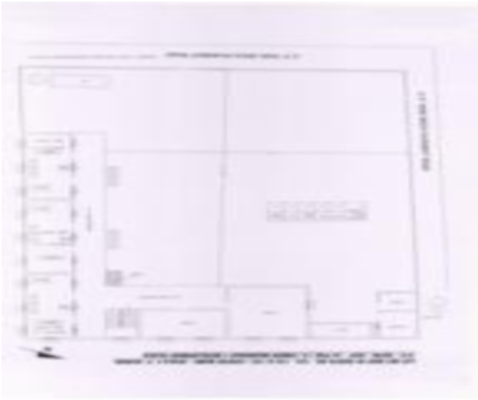

নির্বাচক নিবন্ধন আধিকারিকের স্বাক্ষর

Nazri Naksha

Google Map View

Polling Station Building Front View

Polling Station Front View

Cad View

Key MAP View

1 নাম : মাসুদা বিবি স্বামীর নাম : ফেরদৌস মিস্ত্রী বাড়ির নং : n0210 বয়স : 32 লিঙ্গ : মহিলা	WET1442797 ফটো উপলব্ধ	2 নাম : আনোয়ার হোসেন সর্দার পিতার নাম : আউব সর্দার বাড়ির নং : n0033 বয়স : 33 লিঙ্গ : পুরুষ	WET1540475 ফটো উপলব্ধ	3 নাম : আর্জিনা সর্দার স্বামীর নাম : আউব সর্দার বাড়ির নং : n0033 বয়স : 54 লিঙ্গ : মহিলা	CGB2740975 ফটো উপলব্ধ
4 নাম : জামাতুন বিবি স্বামীর নাম : এমাদুল ফকির বাড়ির নং : n0190 বয়স : 36 লিঙ্গ : মহিলা	WET1313592 ফটো উপলব্ধ	5 নাম : আইলা বিবি স্বামীর নাম : চাঁদ সরদার বাড়ির নং : n0120 বয়স : 53 লিঙ্গ : মহিলা	WET1032861 ফটো উপলব্ধ	6 নাম : বেহুলা বিবি স্বামীর নাম : আউব সর্দার বাড়ির নং : n0166 বয়স : 54 লিঙ্গ : মহিলা	WB/18/120/297654 ফটো উপলব্ধ
7 নাম : আতিকুল গাজী পিতার নাম : সাহালাম গাজী বাড়ির নং : 158 বয়স : 38 লিঙ্গ : পুরুষ	WET2149854 ফটো উপলব্ধ	8 নাম : আসলিমা বিবি স্বামীর নাম : মমিন গায়েন বাড়ির নং : এন0145 বয়স : 42 লিঙ্গ : মহিলা	WET2150944 ফটো উপলব্ধ	9 নাম : মাকচুমা সর্দার স্বামীর নাম : মাকচুমা সর্দার বাড়ির নং : এন0148 বয়স : 30 লিঙ্গ : মহিলা	WET2150415 ফটো উপলব্ধ
10 নাম : মহম্মদ আয়ুব সর্দার পিতার নাম : মহম্মদ এবাদ আলি সর্দার বাড়ির নং : এন0033 বয়স : 63 লিঙ্গ : পুরুষ	WET2147759 ফটো উপলব্ধ	11 নাম : সাবির সেখ অন্যান্য : আনোয়ার বিবি বাড়ির নং : এন0140 বয়স : 41 লিঙ্গ : পুরুষ	WET2150712 ফটো উপলব্ধ	12 নাম : মোস্তাকিম সেখ মায়ের নাম : জামিলা বিবি বাড়ির নং : এন000 বয়স : 28 লিঙ্গ : পুরুষ	WET2461119 ফটো উপলব্ধ
13 নাম : মোরসেলিম সেখ মায়ের নাম : জামিলা বিবি বাড়ির নং : এন000 বয়স : 30 লিঙ্গ : পুরুষ	WET2461267 ফটো উপলব্ধ	14 নাম : জিয়াউল রহমান সেখ মায়ের নাম : জামিলা বিবি বাড়ির নং : এন000 বয়স : 46 লিঙ্গ : পুরুষ	WET2461333 ফটো উপলব্ধ	15 নাম : ছলিমা বিবি স্বামীর নাম : সাদাম সরদার বাড়ির নং : এন000 বয়স : 27 লিঙ্গ : মহিলা	WET2460780 ফটো উপলব্ধ
16 নাম : বেবী খাতুন স্বামীর নাম : মোঃ নাজের আলী মোল্লা বাড়ির নং : এন000 বয়স : 22 লিঙ্গ : মহিলা	WET2459725 ফটো উপলব্ধ	17 নাম : মারজিয়া বিবি স্বামীর নাম : ইনজামুল মোল্লা বাড়ির নং : এন000 বয়স : 25 লিঙ্গ : মহিলা	WET2459337 ফটো উপলব্ধ	18 নাম : রামিজ সর্দার পিতার নাম : সিরাজ সর্দার বাড়ির নং : এন000 বয়স : 26 লিঙ্গ : পুরুষ	WET2459501 ফটো উপলব্ধ
19 নাম : তাজমিনা খাতুন স্বামীর নাম : খোকন সরদার বাড়ির নং : এন000 বয়স : 26 লিঙ্গ : মহিলা	WET2459543 ফটো উপলব্ধ	20 নাম : মনিরা খাতুন মায়ের নাম : জামিলা বিবি বাড়ির নং : এন000 বয়স : 31 লিঙ্গ : মহিলা	WET2460814 ফটো উপলব্ধ	21 নাম : মেহেরুন বিবি স্বামীর নাম : জিয়াউল রহমান সেখ বাড়ির নং : এন000 বয়স : 40 লিঙ্গ : মহিলা	WET2460988 ফটো উপলব্ধ
22 নাম : সাকেরা খাতুন স্বামীর নাম : মুসিদ সরদার বাড়ির নং : এন000 বয়স : 25 লিঙ্গ : মহিলা	WET2459188 ফটো উপলব্ধ	23 নাম : আজহার সর্দার মায়ের নাম : মমতাজ বিবি বাড়ির নং : এন000 বয়স : 24 লিঙ্গ : পুরুষ	WET2462992 ফটো উপলব্ধ	24 নাম : মমতাজ বিবি স্বামীর নাম : রোমিও সরদার বাড়ির নং : এন0001 বয়স : 24 লিঙ্গ : মহিলা	WET2490340 ফটো উপলব্ধ
25 নাম : আচিয়া বিবি স্বামীর নাম : আউব আলি সর্দার বাড়ির নং : n0129 বয়স : 65 লিঙ্গ : মহিলা	WB/18/120/420540 ফটো উপলব্ধ	26 নাম : ময়ুরজান খাতুন বিবি পিতার নাম : বিমল সর্দার বাড়ির নং : n0145 বয়স : 34 লিঙ্গ : মহিলা	WET1314095 ফটো উপলব্ধ	27 নাম : সরিফা বিবি স্বামীর নাম : করিম সর্দার বাড়ির নং : n0145 বয়স : 33 লিঙ্গ : মহিলা	WET1428184 ফটো উপলব্ধ
28 নাম : আয়েসা বিবি স্বামীর নাম : জামাল সর্দার বাড়ির নং : n0148 বয়স : 44 লিঙ্গ : মহিলা	WET1428358 ফটো উপলব্ধ	29 নাম : গিলুফা বিবি স্বামীর নাম : কালিম সেখ বাড়ির নং : n0167 বয়স : 39 লিঙ্গ : মহিলা	WET0550863 ফটো উপলব্ধ	30 নাম : রোমিফা সর্দার পিতার নাম : সিরাজ সর্দার বাড়ির নং : এন00 বয়স : 23 লিঙ্গ : পুরুষ	WET2360378 ফটো উপলব্ধ