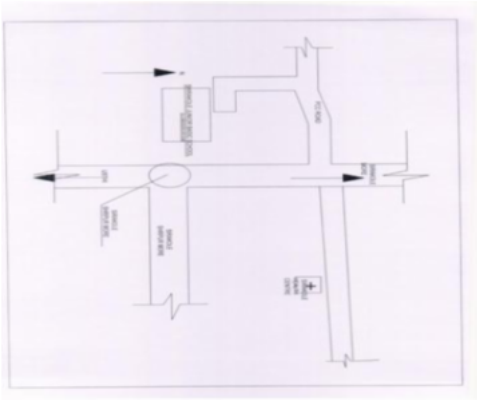

নির্বাচক নিবন্ধন আধিকারিকের স্বাক্ষর

Nazri Naksha

Google Map View

Polling Station Building Front View

Polling Station Front View

Cad View

Key MAP View

1 নাম : আজাদ সেখ মায়ের নাম: আরজিনা বিবি বাড়ির নং : n0106 বয়স : 33 লিঙ্গ : পুরুষ	WET1381680 ফটো উপলব্ধ	2 নাম : আজিনা বিবি স্বামীর নাম: রুহুল আমিন শেখ বাড়ির নং : n0106 বয়স : 51 লিঙ্গ : মহিলা	WET2412591 ফটো উপলব্ধ	3 নাম : আসমা বিবি স্বামীর নাম: আয়নাল আলি খান বাড়ির নং : n0106 বয়স : 66 লিঙ্গ : মহিলা	WB/18/120/063268 ফটো উপলব্ধ
4 নাম : আজমিরা বিবি সেখ স্বামীর নাম: লতিব সেখ বাড়ির নং : n0083 বয়স : 36 লিঙ্গ : মহিলা	CGB2930915 ফটো উপলব্ধ	5 নাম : সাহিদ সেখ পিতার নাম: সামাদ আলি সেখ বাড়ির নং : n0083 বয়স : 33 লিঙ্গ : পুরুষ	WET1277458 ফটো উপলব্ধ	6 নাম : শাহিদা বিবি সেখ স্বামীর নাম: সামাদ সেখ বাড়ির নং : n0083 বয়স : 58 লিঙ্গ : মহিলা	WB/18/120/075260 ফটো উপলব্ধ
7 নাম : লতিব সেখ পিতার নাম: সামসের সেখ বাড়ির নং : n0083 বয়স : 50 লিঙ্গ : পুরুষ	CGB2848836 ফটো উপলব্ধ	8 নাম : সামাদ আলী সেখ পিতার নাম: সামসের সেখ বাড়ির নং : n0083 বয়স : 64 লিঙ্গ : পুরুষ	CGB2698413 ফটো উপলব্ধ	9 নাম : আন্বা বেওয়া স্বামীর নাম: সামসের সেখ বাড়ির নং : n0083 বয়স : 94 লিঙ্গ : মহিলা	CGB2930964 ফটো উপলব্ধ
10 নাম : সাহিল ইসলাম সেখ পিতার নাম: নজরুল ইসলাম সেখ বাড়ির নং : n0098 বয়স : 28 লিঙ্গ : পুরুষ	WET1803188 ফটো উপলব্ধ	11 নাম : আমিনুর সেখ পিতার নাম: লতিব সেখ বাড়ির নং : n0083 বয়স : 32 লিঙ্গ : পুরুষ	WET1381805 ফটো উপলব্ধ	12 নাম : নাজমা বিবি স্বামীর নাম: সাহিদ সেখ বাড়ির নং : N0083 বয়স : 28 লিঙ্গ : মহিলা	WET1986116 ফটো উপলব্ধ
13 নাম : সেখ আব্দুর রহমান পিতার নাম: পিয়ার আলী সেখ বাড়ির নং : n0079 বয়স : 65 লিঙ্গ : পুরুষ	WET2018315 ফটো উপলব্ধ	14 নাম : সেখ তানবীর আলম পিতার নাম: সেখ আব্দুর রহমান বাড়ির নং : n0079 বয়স : 38 লিঙ্গ : পুরুষ	CGB2848653 ফটো উপলব্ধ	15 নাম : সেখ তারিক আলম পিতার নাম: সেখ আব্দুর রহমান বাড়ির নং : n0079 বয়স : 31 লিঙ্গ : পুরুষ	WET1381672 ফটো উপলব্ধ
16 নাম : রইসউদ্দিন সেখ পিতার নাম: আঃ হামিদ সেখ বাড়ির নং : . বয়স : 35 লিঙ্গ : পুরুষ	WET1079532 ফটো উপলব্ধ	17 নাম : মরজিনা বিবি স্বামীর নাম: সেখ সেলিম বাড়ির নং : n0064 বয়স : 69 লিঙ্গ : মহিলা	WET2217354 ফটো উপলব্ধ	18 নাম : কালাম সেখ পিতার নাম: সেখ সেলিম বাড়ির নং : n0064 বয়স : 40 লিঙ্গ : পুরুষ	CGB2848760 ফটো উপলব্ধ
19 নাম : সাফেরিদ সেখ পিতার নাম: সামাদ আলি সেখ বাড়ির নং : n0083 বয়স : 35 লিঙ্গ : পুরুষ	WET0049445 ফটো উপলব্ধ	20 নাম : আফরিন আসলাম স্বামীর নাম: সেখ তারিক আলম বাড়ির নং : n0079 বয়স : 30 লিঙ্গ : মহিলা	ROQ2596971 ফটো উপলব্ধ	21 নাম : মোঃ বাবুল সেখ পিতার নাম: সেখ সেলিম বাড়ির নং : n0064 বয়স : 43 লিঙ্গ : পুরুষ	CGB1941178 ফটো উপলব্ধ
22 নাম : হাফিজা বিবি স্বামীর নাম: নুর আলি সেখ বাড়ির নং : এন0233 বয়স : 35 লিঙ্গ : মহিলা	WET1189570 ফটো উপলব্ধ	23 নাম : হাফিজা বিবি স্বামীর নাম: সেখ আব্দুর রহমান বাড়ির নং : n0079 বয়স : 59 লিঙ্গ : মহিলা	WET2009595 ফটো উপলব্ধ	24 নাম : সিদ্দিকা সুলতানা স্বামীর নাম: সেখ তানবীর আলম বাড়ির নং : n0079 বয়স : 36 লিঙ্গ : মহিলা	CGB2938793 ফটো উপলব্ধ
25 নাম : নজরুল সেখ পিতার নাম: করিম সেখ বাড়ির নং : n0098 বয়স : 61 লিঙ্গ : পুরুষ	WB/18/120/075027 ফটো উপলব্ধ	26 নাম : মুরসিদা বিবি পিতার নাম: নজরুল সেখ বাড়ির নং : n0098 বয়স : 41 লিঙ্গ : মহিলা	WET1079813 ফটো উপলব্ধ	27 নাম : সাবির সেখ পিতার নাম: নজরুল সেখ বাড়ির নং : n0098 বয়স : 39 লিঙ্গ : পুরুষ	WET1079714 ফটো উপলব্ধ
28 নাম : মোনোয়ারা বিবি সেখ স্বামীর নাম: সাবির সেখ বাড়ির নং : . বয়স : 36 লিঙ্গ : মহিলা	WET1193002 ফটো উপলব্ধ	29 নাম : সামিম সেখ পিতার নাম: নজরুল সেখ বাড়ির নং : n0098 বয়স : 36 লিঙ্গ : পুরুষ	WET1381771 ফটো উপলব্ধ	30 নাম : হাকিম সেখ পিতার নাম: রুহুল আমিন সেখ বাড়ির নং : n0106 বয়স : 34 লিঙ্গ : পুরুষ	WET1079599 ফটো উপলব্ধ