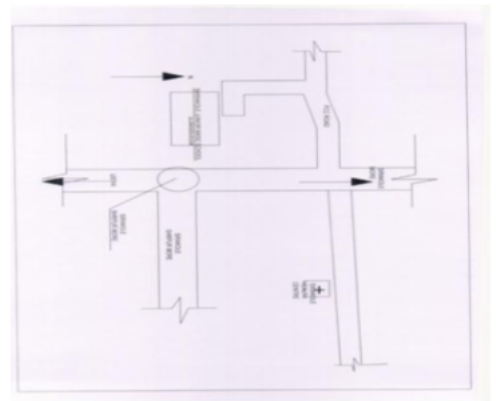

নির্বাচক নিবন্ধন আধিকারিকের স্বাক্ষর

Nazri Naksha

Google Map View

Polling Station Building Front View

Polling Station Front View

Cad View

Key MAP View

1 নাম : আজাদ সেখ মায়ের নাম: আরজিনা বিবি বাড়ির নং : n0106 বয়স : 33 লিঙ্গ : পুরুষ	WET1381680 ফটো উপলব্ধ	2 নাম : আজিনা বিবি স্বামীর নাম: রুহুল আমিন শেখ বাড়ির নং : n0106 বয়স : 51 লিঙ্গ : মহিলা	WET2412591 ফটো উপলব্ধ	3 নাম : আসমা বিবি স্বামীর নাম: আয়নাল আলি খান বাড়ির নং : n0106 বয়স : 66 লিঙ্গ : মহিলা	WB/18/120/063268 ফটো উপলব্ধ
4 নাম : আজমিরা বিবি সেখ স্বামীর নাম: লতিব সেখ বাড়ির নং : n0083 বয়স : 36 লিঙ্গ : মহিলা	CGB2930915 ফটো উপলব্ধ	5 নাম : সাহিদ সেখ পিতার নাম: সামাদ আলি সেখ বাড়ির নং : n0083 বয়স : 33 লিঙ্গ : পুরুষ	WET1277458 ফটো উপলব্ধ	6 নাম : শাহিদা বিবি সেখ স্বামীর নাম: সামাদ সেখ বাড়ির নং : n0083 বয়স : 58 লিঙ্গ : মহিলা	WB/18/120/075260 ফটো উপলব্ধ
7 নাম : লতিব সেখ পিতার নাম: সামসের সেখ বাড়ির নং : n0083 বয়স : 50 লিঙ্গ : পুরুষ	CGB2848836 ফটো উপলব্ধ	8 নাম : সামাদ আলী সেখ পিতার নাম: সামসের সেখ বাড়ির নং : n0083 বয়স : 64 লিঙ্গ : পুরুষ	CGB2698413 ফটো উপলব্ধ	9 নাম : আন্বা বেওয়া স্বামীর নাম: সামসের সেখ বাড়ির নং : n0083 বয়স : 94 লিঙ্গ : মহিলা	CGB2930964 ফটো উপলব্ধ
10 নাম : সাহিল ইসলাম সেখ পিতার নাম: নজরুল ইসলাম সেখ বাড়ির নং : n0098 বয়স : 28 লিঙ্গ : পুরুষ	WET1803188 ফটো উপলব্ধ	11 নাম : আমিনুর সেখ পিতার নাম: লতিব সেখ বাড়ির নং : n0083 বয়স : 32 লিঙ্গ : পুরুষ	WET1381805 ফটো উপলব্ধ	12 নাম : নাজমা বিবি স্বামীর নাম: সাহিদ সেখ বাড়ির নং : N0083 বয়স : 28 লিঙ্গ : মহিলা	WET1986116 ফটো উপলব্ধ
13 নাম : সেখ আব্দুর রহমান পিতার নাম: পিয়ার আলী সেখ বাড়ির নং : n0079 বয়স : 65 লিঙ্গ : পুরুষ	WET2018315 ফটো উপলব্ধ	14 নাম : সেখ তানবীর আলম পিতার নাম: সেখ আব্দুর রহমান বাড়ির নং : n0079 বয়স : 38 লিঙ্গ : পুরুষ	CGB2848653 ফটো উপলব্ধ	15 নাম : সেখ তারিক আলম পিতার নাম: সেখ আব্দুর রহমান বাড়ির নং : n0079 বয়স : 31 লিঙ্গ : পুরুষ	WET1381672 ফটো উপলব্ধ
16 নাম : রইসউদ্দিন সেখ পিতার নাম: আঃ হামিদ সেখ বাড়ির নং : . বয়স : 35 লিঙ্গ : পুরুষ	WET1079532 ফটো উপলব্ধ	17 নাম : মরজিনা বিবি স্বামীর নাম: সেখ সেলিম বাড়ির নং : n0064 বয়স : 69 লিঙ্গ : মহিলা	WET2217354 ফটো উপলব্ধ	18 নাম : কালাম সেখ পিতার নাম: সেখ সেলিম বাড়ির নং : n0064 বয়স : 40 লিঙ্গ : পুরুষ	CGB2848760 ফটো উপলব্ধ
19 নাম : সাফেরিদ সেখ পিতার নাম: সামাদ আলি সেখ বাড়ির নং : n0083 বয়স : 35 লিঙ্গ : পুরুষ	WET0049445 ফটো উপলব্ধ	20 নাম : আফরিন আসলাম স্বামীর নাম: সেখ তারিক আলম বাড়ির নং : n0079 বয়স : 30 লিঙ্গ : মহিলা	ROQ2596971 ফটো উপলব্ধ	21 নাম : মোঃ বাবুল সেখ পিতার নাম: সেখ সেলিম বাড়ির নং : n0064 বয়স : 43 লিঙ্গ : পুরুষ	CGB1941178 ফটো উপলব্ধ
22 নাম : হাফিজা বিবি স্বামীর নাম: নুর আলি সেখ বাড়ির নং : এন0233 বয়স : 35 লিঙ্গ : মহিলা	WET1189570 ফটো উপলব্ধ	23 নাম : হাফিজা বিবি স্বামীর নাম: সেখ আব্দুর রহমান বাড়ির নং : n0079 বয়স : 59 লিঙ্গ : মহিলা	WET2009595 ফটো উপলব্ধ	24 নাম : সিদ্দিকা সুলতানা স্বামীর নাম: সেখ তানবীর আলম বাড়ির নং : n0079 বয়স : 36 লিঙ্গ : মহিলা	CGB2938793 ফটো উপলব্ধ
25 নাম : নজরুল সেখ পিতার নাম: করিম সেখ বাড়ির নং : n0098 বয়স : 61 লিঙ্গ : পুরুষ	WB/18/120/075027 ফটো উপলব্ধ	26 নাম : মুরসিদা বিবি পিতার নাম: নজরুল সেখ বাড়ির নং : n0098 বয়স : 41 লিঙ্গ : মহিলা	WET1079813 ফটো উপলব্ধ	27 নাম : সাবির সেখ পিতার নাম: নজরুল সেখ বাড়ির নং : n0098 বয়স : 39 লিঙ্গ : পুরুষ	WET1079714 ফটো উপলব্ধ
28 নাম : মোনোয়ারা বিবি সেখ স্বামীর নাম: সাবির সেখ বাড়ির নং : . বয়স : 36 লিঙ্গ : মহিলা	WET1193002 ফটো উপলব্ধ	29 নাম : সামিম সেখ পিতার নাম: নজরুল সেখ বাড়ির নং : n0098 বয়স : 36 লিঙ্গ : পুরুষ	WET1381771 ফটো উপলব্ধ	30 নাম : হাকিম সেখ পিতার নাম: রুহুল আমিন সেখ বাড়ির নং : n0106 বয়স : 34 লিঙ্গ : পুরুষ	WET1079599 ফটো উপলব্ধ