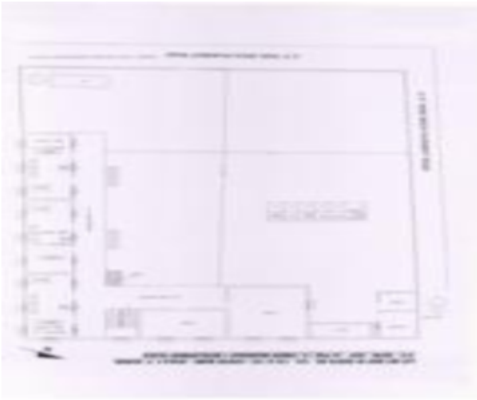

নির্বাচক নিবন্ধন আধিকারিকের স্বাক্ষর

Nazri Naksha

Google Map View

Polling Station Building Front View

Polling Station Front View

Cad View

Key MAP View

| | | | | | |
|--|------------------|---|------------------|---|------------------|
| 1 নাম : অসিত কুমার বর পিতার নাম : সুরেন্দ্রনাথ বাড়ির নং : n0138 বয়স : 62 লিঙ্গ : পুরুষ ফটো উপলব্ধ | WB/18/120/303205 | 2 নাম : তন্ময় বর পিতার নাম : অসিত কুমার বর বাড়ির নং : n0138 বয়স : 35 লিঙ্গ : পুরুষ ফটো উপলব্ধ | WET1140854 | 3 নাম : পুষ্পা কাঁজি স্বামীর নাম : পরিমল কাঁজী বাড়ির নং : নং 0167 বয়স : 25 লিঙ্গ : মহিলা ফটো উপলব্ধ | WET1992635 |
| 4 নাম : মিতালি কাঁজি স্বামীর নাম : পিন্টু কাঁজি বাড়ির নং : নং 0166 বয়স : 27 লিঙ্গ : মহিলা ফটো উপলব্ধ | NSE1868918 | 5 নাম : সুনিতা কাঁজী পিতার নাম : মঙ্গল কাঁজী বাড়ির নং : এন000166 বয়স : 23 লিঙ্গ : পুরুষ ফটো উপলব্ধ | WET2421121 | 6 নাম : সারথী কাঁজী স্বামীর নাম : জগন্নাথ কাঁজী বাড়ির নং : এন0166 বয়স : 38 লিঙ্গ : মহিলা ফটো উপলব্ধ | WET1971225 |
| 7 নাম : মমতা ঘোড়াই স্বামীর নাম : রাজু ঘোড়াই বাড়ির নং : মালিক পাড়া, দেউলা বয়স : 33 লিঙ্গ : মহিলা ফটো উপলব্ধ | WET1316033 | 8 নাম : শচীন্দ্রনাথ ঘোষ পিতার নাম : গুরুপদ ঘোষ বাড়ির নং : n0134 বয়স : 55 লিঙ্গ : পুরুষ ফটো উপলব্ধ | WB/18/120/285188 | 9 নাম : পূর্ণিমা ঘোষ স্বামীর নাম : শচীন্দ্রনাথ ঘোষ বাড়ির নং : n0135 বয়স : 50 লিঙ্গ : মহিলা ফটো উপলব্ধ | CGB2042323 |
| 10 নাম : শ্রেয়া ঘোষ পিতার নাম : শচীন্দ্র নাথ ঘোষ বাড়ির নং : n0134 বয়স : 23 লিঙ্গ : মহিলা ফটো উপলব্ধ | WET2344570 | 11 নাম : অনিতা জানা স্বামীর নাম : গণেশ চন্দ্র জানা বাড়ির নং : n0164 বয়স : 31 লিঙ্গ : মহিলা ফটো উপলব্ধ | WET1903640 | 12 নাম : রঘুনাথ দাস পিতার নাম : ফকির দাস বাড়ির নং : n0080 বয়স : 75 লিঙ্গ : পুরুষ ফটো উপলব্ধ | WB/18/120/300044 |
| 13 নাম : তরুন দাস পিতার নাম : রঘুনাথ দাস বাড়ির নং : n0080 বয়স : 44 লিঙ্গ : পুরুষ ফটো উপলব্ধ | CGB1563840 | 14 নাম : যোগমায়া দাস স্বামীর নাম : তরুন দাস বাড়ির নং : n0080 বয়স : 31 লিঙ্গ : মহিলা ফটো উপলব্ধ | WET1830207 | 15 নাম : মহাদেব মাম্মা পিতার নাম : বাবলু মাম্মা বাড়ির নং : n0080 বয়স : 24 লিঙ্গ : পুরুষ ফটো উপলব্ধ | WET2177889 |
| 16 নাম : সৌমেন পুরকাইত পিতার নাম : মনোজ পুরকাইত বাড়ির নং : নং236 বয়স : 23 লিঙ্গ : পুরুষ ফটো উপলব্ধ | WET2491793 | 17 নাম : প্রতিমা পুরকাইত স্বামীর নাম : মনোজ পুরকাইত বাড়ির নং : n0234 বয়স : 47 লিঙ্গ : মহিলা ফটো উপলব্ধ | CGB2418978 | 18 নাম : সুশীল পুরকাইত পিতার নাম : মনোজ পুরকাইত বাড়ির নং : n0235 বয়স : 29 লিঙ্গ : পুরুষ ফটো উপলব্ধ | WET1754266 |
| 19 নাম : মনোজ পুরকাইত পিতার নাম : জগন্নাথ পুরকাইত বাড়ির নং : n0236 বয়স : 56 লিঙ্গ : পুরুষ ফটো উপলব্ধ | WB/18/120/297527 | 20 নাম : মীনা প্রধান স্বামীর নাম : শুকদেব প্রধান বাড়ির নং : n0068 বয়স : 51 লিঙ্গ : মহিলা ফটো উপলব্ধ | CGB1566934 | 21 নাম : শুকদেব প্রধান পিতার নাম : সন্তোষ প্রধান বাড়ির নং : n0068 বয়স : 56 লিঙ্গ : পুরুষ ফটো উপলব্ধ | CGB1566488 |
| 22 নাম : নবীন প্রধান পিতার নাম : সত্যগোপাল প্রধান বাড়ির নং : n0055 বয়স : 46 লিঙ্গ : পুরুষ ফটো উপলব্ধ | CGB1566454 | 23 নাম : গোলাপী প্রধান স্বামীর নাম : বনমালী প্রধান বাড়ির নং : n0055 বয়স : 45 লিঙ্গ : মহিলা ফটো উপলব্ধ | CGB1284348 | 24 নাম : বনমালী প্রধান পিতার নাম : সত্যগোপাল প্রধান বাড়ির নং : n0055 বয়স : 53 লিঙ্গ : পুরুষ ফটো উপলব্ধ | WB/18/120/300460 |
| 25 নাম : দুর্গাবালা প্রধান স্বামীর নাম : সত্যগোপাল প্রধান বাড়ির নং : n0055 বয়স : 73 লিঙ্গ : মহিলা ফটো উপলব্ধ | WB/18/120/300397 | 26 নাম : সত্যগোপাল প্রধান পিতার নাম : পালান প্রধান বাড়ির নং : n0055 বয়স : 83 লিঙ্গ : পুরুষ ফটো উপলব্ধ | WB/18/120/300408 | 27 নাম : সনৎ প্রধান পিতার নাম : কালোরতন প্রধান বাড়ির নং : n0054 বয়স : 51 লিঙ্গ : পুরুষ ফটো উপলব্ধ | WB/18/120/300418 |
| 28 নাম : ভগবতী প্রধান স্বামীর নাম : তাপস প্রধান বাড়ির নং : n0054 বয়স : 52 লিঙ্গ : মহিলা ফটো উপলব্ধ | CGB1284512 | 29 নাম : তাপস প্রধান পিতার নাম : কালোরতন প্রধান বাড়ির নং : n0054 বয়স : 58 লিঙ্গ : পুরুষ ফটো উপলব্ধ | WB/18/120/300204 | 30 নাম : মীরা প্রধান স্বামীর নাম : কালোরতন প্রধান বাড়ির নং : n0054 বয়স : 66 লিঙ্গ : মহিলা ফটো উপলব্ধ | WB/18/120/300426 |