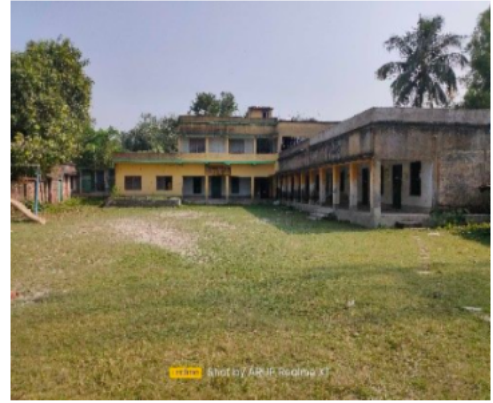

নির্বাচক নিবন্ধন আধিকারিকের স্বাক্ষর

Nazri Naksha

Google Map View

Polling Station Building Front View

Polling Station Front View

Cad View

Key MAP View

| | | | | | |
|--|------------------|---|------------------|---|------------------|
| 1 নাম : অসিত কুমার বর পিতার নাম : সুরেন্দ্রনাথ বাড়ির নং : n0138 বয়স : 62 লিঙ্গ : পুরুষ ফটো উপলব্ধ | WB/18/120/303205 | 2 নাম : তন্ময় বর পিতার নাম : অসিত কুমার বর বাড়ির নং : n0138 বয়স : 35 লিঙ্গ : পুরুষ ফটো উপলব্ধ | WET1140854 | 3 নাম : পুষ্পা কাঁজি স্বামীর নাম : পরিমল কাঁজী বাড়ির নং : নং 0167 বয়স : 25 লিঙ্গ : মহিলা ফটো উপলব্ধ | WET1992635 |
| 4 নাম : মিতালি কাঁজি স্বামীর নাম : পিন্টু কাঁজি বাড়ির নং : নং 0166 বয়স : 27 লিঙ্গ : মহিলা ফটো উপলব্ধ | NSE1868918 | 5 নাম : সুনিতা কাঁজী পিতার নাম : মঙ্গল কাঁজী বাড়ির নং : এন000166 বয়স : 23 লিঙ্গ : পুরুষ ফটো উপলব্ধ | WET2421121 | 6 নাম : সারথী কাঁজী স্বামীর নাম : জগন্নাথ কাঁজী বাড়ির নং : এন0166 বয়স : 38 লিঙ্গ : মহিলা ফটো উপলব্ধ | WET1971225 |
| 7 নাম : মমতা ঘোড়াই স্বামীর নাম : রাজু ঘোড়াই বাড়ির নং : মালিক পাড়া, দেউলা বয়স : 33 লিঙ্গ : মহিলা ফটো উপলব্ধ | WET1316033 | 8 নাম : শচীন্দ্রনাথ ঘোষ পিতার নাম : গুরুপদ ঘোষ বাড়ির নং : n0134 বয়স : 55 লিঙ্গ : পুরুষ ফটো উপলব্ধ | WB/18/120/285188 | 9 নাম : পূর্ণিমা ঘোষ স্বামীর নাম : শচীন্দ্রনাথ ঘোষ বাড়ির নং : n0135 বয়স : 50 লিঙ্গ : মহিলা ফটো উপলব্ধ | CGB2042323 |
| 10 নাম : শ্রেয়া ঘোষ পিতার নাম : শচীন্দ্র নাথ ঘোষ বাড়ির নং : n0134 বয়স : 23 লিঙ্গ : মহিলা ফটো উপলব্ধ | WET2344570 | 11 নাম : অনিতা জানা স্বামীর নাম : গণেশ চন্দ্র জানা বাড়ির নং : n0164 বয়স : 31 লিঙ্গ : মহিলা ফটো উপলব্ধ | WET1903640 | 12 নাম : রঘুনাথ দাস পিতার নাম : ফকির দাস বাড়ির নং : n0080 বয়স : 75 লিঙ্গ : পুরুষ ফটো উপলব্ধ | WB/18/120/300044 |
| 13 নাম : তরুন দাস পিতার নাম : রঘুনাথ দাস বাড়ির নং : n0080 বয়স : 44 লিঙ্গ : পুরুষ ফটো উপলব্ধ | CGB1563840 | 14 নাম : যোগমায়া দাস স্বামীর নাম : তরুন দাস বাড়ির নং : n0080 বয়স : 31 লিঙ্গ : মহিলা ফটো উপলব্ধ | WET1830207 | 15 নাম : মহাদেব মাম্মা পিতার নাম : বাবলু মাম্মা বাড়ির নং : n0080 বয়স : 24 লিঙ্গ : পুরুষ ফটো উপলব্ধ | WET2177889 |
| 16 নাম : সৌমেন পুরকাইত পিতার নাম : মনোজ পুরকাইত বাড়ির নং : নং236 বয়স : 23 লিঙ্গ : পুরুষ ফটো উপলব্ধ | WET2491793 | 17 নাম : প্রতিমা পুরকাইত স্বামীর নাম : মনোজ পুরকাইত বাড়ির নং : n0234 বয়স : 47 লিঙ্গ : মহিলা ফটো উপলব্ধ | CGB2418978 | 18 নাম : সুশীল পুরকাইত পিতার নাম : মনোজ পুরকাইত বাড়ির নং : n0235 বয়স : 29 লিঙ্গ : পুরুষ ফটো উপলব্ধ | WET1754266 |
| 19 নাম : মনোজ পুরকাইত পিতার নাম : জগন্নাথ পুরকাইত বাড়ির নং : n0236 বয়স : 56 লিঙ্গ : পুরুষ ফটো উপলব্ধ | WB/18/120/297527 | 20 নাম : মীনা প্রধান স্বামীর নাম : শুকদেব প্রধান বাড়ির নং : n0068 বয়স : 51 লিঙ্গ : মহিলা ফটো উপলব্ধ | CGB1566934 | 21 নাম : শুকদেব প্রধান পিতার নাম : সন্তোষ প্রধান বাড়ির নং : n0068 বয়স : 56 লিঙ্গ : পুরুষ ফটো উপলব্ধ | CGB1566488 |
| 22 নাম : নবীন প্রধান পিতার নাম : সত্যগোপাল প্রধান বাড়ির নং : n0055 বয়স : 46 লিঙ্গ : পুরুষ ফটো উপলব্ধ | CGB1566454 | 23 নাম : গোলাপী প্রধান স্বামীর নাম : বনমালী প্রধান বাড়ির নং : n0055 বয়স : 45 লিঙ্গ : মহিলা ফটো উপলব্ধ | CGB1284348 | 24 নাম : বনমালী প্রধান পিতার নাম : সত্যগোপাল প্রধান বাড়ির নং : n0055 বয়স : 53 লিঙ্গ : পুরুষ ফটো উপলব্ধ | WB/18/120/300460 |
| 25 নাম : দুর্গাবালা প্রধান স্বামীর নাম : সত্যগোপাল প্রধান বাড়ির নং : n0055 বয়স : 73 লিঙ্গ : মহিলা ফটো উপলব্ধ | WB/18/120/300397 | 26 নাম : সত্যগোপাল প্রধান পিতার নাম : পালান প্রধান বাড়ির নং : n0055 বয়স : 83 লিঙ্গ : পুরুষ ফটো উপলব্ধ | WB/18/120/300408 | 27 নাম : সনৎ প্রধান পিতার নাম : কালোরতন প্রধান বাড়ির নং : n0054 বয়স : 51 লিঙ্গ : পুরুষ ফটো উপলব্ধ | WB/18/120/300418 |
| 28 নাম : ভগবতী প্রধান স্বামীর নাম : তাপস প্রধান বাড়ির নং : n0054 বয়স : 52 লিঙ্গ : মহিলা ফটো উপলব্ধ | CGB1284512 | 29 নাম : তাপস প্রধান পিতার নাম : কালোরতন প্রধান বাড়ির নং : n0054 বয়স : 58 লিঙ্গ : পুরুষ ফটো উপলব্ধ | WB/18/120/300204 | 30 নাম : মীরা প্রধান স্বামীর নাম : কালোরতন প্রধান বাড়ির নং : n0054 বয়স : 66 লিঙ্গ : মহিলা ফটো উপলব্ধ | WB/18/120/300426 |