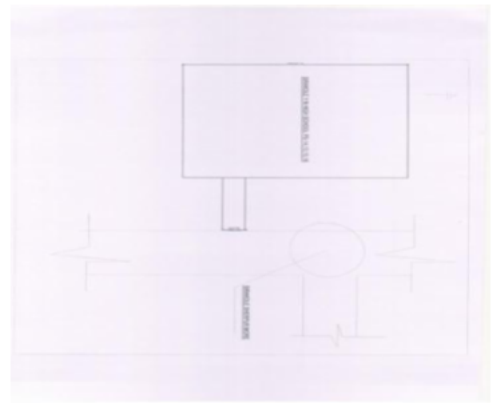

নির্বাচক নিবন্ধন আধিকারিকের স্বাক্ষর

Nazri Naksha

Google Map View

Polling Station Building Front View

Polling Station Front View

Cad View

Key MAP View

1 নাম : আজমিরা লিপি স্বামীর নাম : রহিম সেখ বাড়ির নং : n0142 বয়স : 34 লিঙ্গ : মহিলা	WET1277698 ফটো উপলব্ধ	2 নাম : সুজাতা অধিকারী পাত্র পিতার নাম : সনাতন অধিকারী বাড়ির নং : n0003 বয়স : 45 লিঙ্গ : মহিলা	WET1609932 ফটো উপলব্ধ	3 নাম : সৌরভ অধিকারী পিতার নাম : তাপস অধিকারী বাড়ির নং : n0006 বয়স : 28 লিঙ্গ : পুরুষ	WET1870609 ফটো উপলব্ধ
4 নাম : সফিক মুনশি মায়ের নাম : সাহিদা বিবি বাড়ির নং : এন0181 বয়স : 21 লিঙ্গ : পুরুষ	WET2588390 ফটো উপলব্ধ	5 নাম : শ্রাবন্তী অধিকারী পিতার নাম : সুবল অধিকারী বাড়ির নং : n0003 বয়স : 34 লিঙ্গ : মহিলা	WET1080316 ফটো উপলব্ধ	6 নাম : পূজা অধিকারী পিতার নাম : সাধন অধিকারী বাড়ির নং : n0007 বয়স : 30 লিঙ্গ : মহিলা	WET1710284 ফটো উপলব্ধ
7 নাম : মুনমুন অধিকারী স্বামীর নাম : রবীন অধিকারী বাড়ির নং : n0012 বয়স : 35 লিঙ্গ : মহিলা	WET1080142 ফটো উপলব্ধ	8 নাম : মোমিতা অধিকারী পিতার নাম : কার্তিক অধিকারী বাড়ির নং : n0011 বয়স : 28 লিঙ্গ : মহিলা	WET1710177 ফটো উপলব্ধ	9 নাম : বিভা অধিকারী স্বামীর নাম : সনাতন অধিকারী বাড়ির নং : n0003 বয়স : 71 লিঙ্গ : মহিলা	WB/18/120/078445 ফটো উপলব্ধ
10 নাম : নিহারেন্দু অধিকারী পিতার নাম : সুবোধ অধিকারী বাড়ির নং : n0012 বয়স : 70 লিঙ্গ : পুরুষ	CGB2297166 ফটো উপলব্ধ	11 নাম : কল্যাণী অধিকারী স্বামীর নাম : কার্তিক অধিকারী বাড়ির নং : n0011 বয়স : 53 লিঙ্গ : মহিলা	WB/18/120/078539 ফটো উপলব্ধ	12 নাম : কার্তিক অধিকারী পিতার নাম : হরিপদ অধিকারী বাড়ির নং : n0011 বয়স : 61 লিঙ্গ : পুরুষ	WET2019099 ফটো উপলব্ধ
13 নাম : সন্ধ্যা অধিকারী স্বামীর নাম : হরিপদ অধিকারী বাড়ির নং : n0011 বয়স : 79 লিঙ্গ : মহিলা	WB/18/120/078541 ফটো উপলব্ধ	14 নাম : বুল্লা অধিকারী স্বামীর নাম : শ্যামল অধিকারী বাড়ির নং : n0010 বয়স : 44 লিঙ্গ : মহিলা	CGB2931160 ফটো উপলব্ধ	15 নাম : শ্যামল অধিকারী পিতার নাম : গৌর অধিকারী বাড়ির নং : n0010 বয়স : 51 লিঙ্গ : পুরুষ	WB/18/120/078854 ফটো উপলব্ধ
16 নাম : গৌর অধিকারী পিতার নাম : সূর্য অধিকারী বাড়ির নং : n0010 বয়স : 83 লিঙ্গ : পুরুষ	WB/18/120/078042 ফটো উপলব্ধ	17 নাম : মন্টু অধিকারী পিতার নাম : ভোলানাথ অধিকারী বাড়ির নং : n0009 বয়স : 31 লিঙ্গ : পুরুষ	WET1489533 ফটো উপলব্ধ	18 নাম : ধনঞ্জয় অধিকারী পিতার নাম : ভোলানাথ অধিকারী বাড়ির নং : n0009 বয়স : 33 লিঙ্গ : পুরুষ	WET1193200 ফটো উপলব্ধ
19 নাম : ভোলানাথ অধিকারী পিতার নাম : গোবিন্দ অধিকারী বাড়ির নং : n0009 বয়স : 58 লিঙ্গ : পুরুষ	WB/18/120/078268 ফটো উপলব্ধ	20 নাম : শ্রাবন্তী অধিকারী স্বামীর নাম : সাধন অধিকারী বাড়ির নং : n0007 বয়স : 50 লিঙ্গ : মহিলা	WB/18/120/078832 ফটো উপলব্ধ	21 নাম : সাধন অধিকারী পিতার নাম : মাধাই অধিকারী বাড়ির নং : n0007 বয়স : 54 লিঙ্গ : পুরুষ	WB/18/120/078654 ফটো উপলব্ধ
22 নাম : মাধাই অধিকারী পিতার নাম : পূর্ণ অধিকারী বাড়ির নং : n0007 বয়স : 76 লিঙ্গ : পুরুষ	WB/18/120/078698 ফটো উপলব্ধ	23 নাম : চন্দনা অধিকারী স্বামীর নাম : তাপস অধিকারী বাড়ির নং : n0006 বয়স : 47 লিঙ্গ : মহিলা	CGB2297158 ফটো উপলব্ধ	24 নাম : তাপস অধিকারী পিতার নাম : নিতাই অধিকারী বাড়ির নং : n0006 বয়স : 51 লিঙ্গ : পুরুষ	WB/18/120/078194 ফটো উপলব্ধ
25 নাম : সরলা অধিকারী স্বামীর নাম : বিষ্ণুপদ অধিকারী বাড়ির নং : n0004 বয়স : 89 লিঙ্গ : মহিলা	WB/18/120/078365 ফটো উপলব্ধ	26 নাম : সুমনা অধিকারী পিতার নাম : সুবল চন্দ্র অধিকারী বাড়ির নং : n0003 বয়স : 29 লিঙ্গ : মহিলা	WET1609866 ফটো উপলব্ধ	27 নাম : রিঙ্কু অধিকারী স্বামীর নাম : যুগল অধিকারী বাড়ির নং : n0003 বয়স : 55 লিঙ্গ : মহিলা	WET2018844 ফটো উপলব্ধ
28 নাম : যুগল অধিকারী পিতার নাম : চন্দ্রকান্ত অধিকারী বাড়ির নং : n0003 বয়স : 63 লিঙ্গ : পুরুষ	WET2018943 ফটো উপলব্ধ	29 নাম : মাধবী অধিকারী স্বামীর নাম : সুবল অধিকারী বাড়ির নং : n0003 বয়স : 56 লিঙ্গ : মহিলা	WB/18/120/078379 ফটো উপলব্ধ	30 নাম : সুবল অধিকারী পিতার নাম : চন্দ্রকান্ত অধিকারী বাড়ির নং : n0003 বয়স : 64 লিঙ্গ : পুরুষ	WB/18/120/078533 ফটো উপলব্ধ