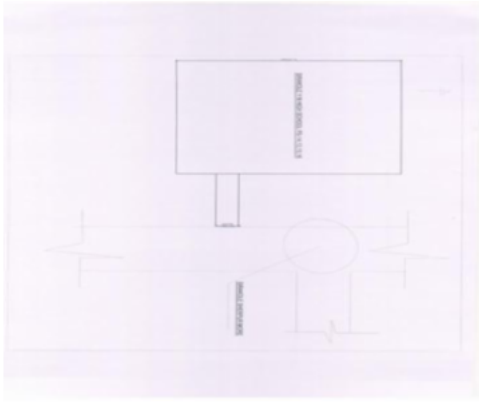

নির্বাচক নিবন্ধন আধিকারিকের স্বাক্ষর

Nazri Naksha

Google Map View

Polling Station Building Front View

Polling Station Front View

Cad View

Key MAP View

1 নাম : আজমিরা লিপি স্বামীর নাম : রহিম সেখ বাড়ির নং : n0142 বয়স : 34 লিঙ্গ : মহিলা	WET1277698 ফটো উপলব্ধ	2 নাম : সুজাতা অধিকারী পাত্র পিতার নাম : সনাতন অধিকারী বাড়ির নং : n0003 বয়স : 45 লিঙ্গ : মহিলা	WET1609932 ফটো উপলব্ধ	3 নাম : সৌরভ অধিকারী পিতার নাম : তাপস অধিকারী বাড়ির নং : n0006 বয়স : 28 লিঙ্গ : পুরুষ	WET1870609 ফটো উপলব্ধ
4 নাম : সফিক মুনশি মায়ের নাম : সাহিদা বিবি বাড়ির নং : এন0181 বয়স : 21 লিঙ্গ : পুরুষ	WET2588390 ফটো উপলব্ধ	5 নাম : শ্রাবন্তী অধিকারী পিতার নাম : সুবল অধিকারী বাড়ির নং : n0003 বয়স : 34 লিঙ্গ : মহিলা	WET1080316 ফটো উপলব্ধ	6 নাম : পূজা অধিকারী পিতার নাম : সাধন অধিকারী বাড়ির নং : n0007 বয়স : 30 লিঙ্গ : মহিলা	WET1710284 ফটো উপলব্ধ
7 নাম : মুনমুন অধিকারী স্বামীর নাম : রবীন অধিকারী বাড়ির নং : n0012 বয়স : 35 লিঙ্গ : মহিলা	WET1080142 ফটো উপলব্ধ	8 নাম : মোমিতা অধিকারী পিতার নাম : কার্তিক অধিকারী বাড়ির নং : n0011 বয়স : 28 লিঙ্গ : মহিলা	WET1710177 ফটো উপলব্ধ	9 নাম : বিভা অধিকারী স্বামীর নাম : সনাতন অধিকারী বাড়ির নং : n0003 বয়স : 71 লিঙ্গ : মহিলা	WB/18/120/078445 ফটো উপলব্ধ
10 নাম : নিহারেন্দু অধিকারী পিতার নাম : সুবোধ অধিকারী বাড়ির নং : n0012 বয়স : 70 লিঙ্গ : পুরুষ	CGB2297166 ফটো উপলব্ধ	11 নাম : কল্যাণী অধিকারী স্বামীর নাম : কার্তিক অধিকারী বাড়ির নং : n0011 বয়স : 53 লিঙ্গ : মহিলা	WB/18/120/078539 ফটো উপলব্ধ	12 নাম : কার্তিক অধিকারী পিতার নাম : হরিপদ অধিকারী বাড়ির নং : n0011 বয়স : 61 লিঙ্গ : পুরুষ	WET2019099 ফটো উপলব্ধ
13 নাম : সন্ধ্যা অধিকারী স্বামীর নাম : হরিপদ অধিকারী বাড়ির নং : n0011 বয়স : 79 লিঙ্গ : মহিলা	WB/18/120/078541 ফটো উপলব্ধ	14 নাম : বুল্লা অধিকারী স্বামীর নাম : শ্যামল অধিকারী বাড়ির নং : n0010 বয়স : 44 লিঙ্গ : মহিলা	CGB2931160 ফটো উপলব্ধ	15 নাম : শ্যামল অধিকারী পিতার নাম : গৌর অধিকারী বাড়ির নং : n0010 বয়স : 51 লিঙ্গ : পুরুষ	WB/18/120/078854 ফটো উপলব্ধ
16 নাম : গৌর অধিকারী পিতার নাম : সূর্য অধিকারী বাড়ির নং : n0010 বয়স : 83 লিঙ্গ : পুরুষ	WB/18/120/078042 ফটো উপলব্ধ	17 নাম : মন্টু অধিকারী পিতার নাম : ভোলানাথ অধিকারী বাড়ির নং : n0009 বয়স : 31 লিঙ্গ : পুরুষ	WET1489533 ফটো উপলব্ধ	18 নাম : ধনঞ্জয় অধিকারী পিতার নাম : ভোলানাথ অধিকারী বাড়ির নং : n0009 বয়স : 33 লিঙ্গ : পুরুষ	WET1193200 ফটো উপলব্ধ
19 নাম : ভোলানাথ অধিকারী পিতার নাম : গোবিন্দ অধিকারী বাড়ির নং : n0009 বয়স : 58 লিঙ্গ : পুরুষ	WB/18/120/078268 ফটো উপলব্ধ	20 নাম : শ্রাবন্তী অধিকারী স্বামীর নাম : সাধন অধিকারী বাড়ির নং : n0007 বয়স : 50 লিঙ্গ : মহিলা	WB/18/120/078832 ফটো উপলব্ধ	21 নাম : সাধন অধিকারী পিতার নাম : মাধাই অধিকারী বাড়ির নং : n0007 বয়স : 54 লিঙ্গ : পুরুষ	WB/18/120/078654 ফটো উপলব্ধ
22 নাম : মাধাই অধিকারী পিতার নাম : পূর্ণ অধিকারী বাড়ির নং : n0007 বয়স : 76 লিঙ্গ : পুরুষ	WB/18/120/078698 ফটো উপলব্ধ	23 নাম : চন্দনা অধিকারী স্বামীর নাম : তাপস অধিকারী বাড়ির নং : n0006 বয়স : 47 লিঙ্গ : মহিলা	CGB2297158 ফটো উপলব্ধ	24 নাম : তাপস অধিকারী পিতার নাম : নিতাই অধিকারী বাড়ির নং : n0006 বয়স : 51 লিঙ্গ : পুরুষ	WB/18/120/078194 ফটো উপলব্ধ
25 নাম : সরলা অধিকারী স্বামীর নাম : বিষ্ণুপদ অধিকারী বাড়ির নং : n0004 বয়স : 89 লিঙ্গ : মহিলা	WB/18/120/078365 ফটো উপলব্ধ	26 নাম : সুমনা অধিকারী পিতার নাম : সুবল চন্দ্র অধিকারী বাড়ির নং : n0003 বয়স : 29 লিঙ্গ : মহিলা	WET1609866 ফটো উপলব্ধ	27 নাম : রিঙ্কু অধিকারী স্বামীর নাম : যুগল অধিকারী বাড়ির নং : n0003 বয়স : 55 লিঙ্গ : মহিলা	WET2018844 ফটো উপলব্ধ
28 নাম : যুগল অধিকারী পিতার নাম : চন্দ্রকান্ত অধিকারী বাড়ির নং : n0003 বয়স : 63 লিঙ্গ : পুরুষ	WET2018943 ফটো উপলব্ধ	29 নাম : মাধবী অধিকারী স্বামীর নাম : সুবল অধিকারী বাড়ির নং : n0003 বয়স : 56 লিঙ্গ : মহিলা	WB/18/120/078379 ফটো উপলব্ধ	30 নাম : সুবল অধিকারী পিতার নাম : চন্দ্রকান্ত অধিকারী বাড়ির নং : n0003 বয়স : 64 লিঙ্গ : পুরুষ	WB/18/120/078533 ফটো উপলব্ধ