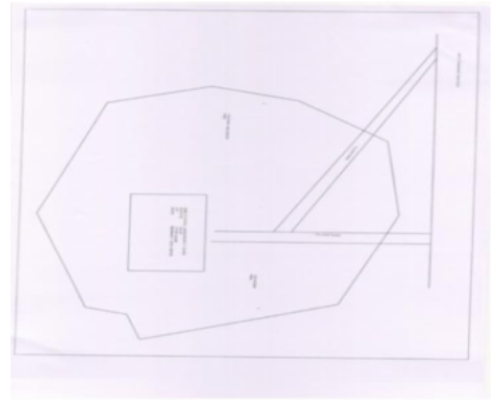

নির্বাচক নিবন্ধন আধিকারিকের স্বাক্ষর

Nazri Naksha

Google Map View

Polling Station Building Front View

Polling Station Front View

Cad View

Key MAP View

1 নাম : মুর্শিদা বিবি স্বামীর নাম: নাজির হোসেন লস্কর বাড়ির নং : n0141 বয়স : 41 লিঙ্গ : মহিলা	CGB2516110 ফটো উপলব্ধ	2 নাম : সাহানারা বিবি স্বামীর নাম: রউফ আলি গাজী বাড়ির নং : n0138 বয়স : 44 লিঙ্গ : মহিলা	CGB2897098 ফটো উপলব্ধ	3 নাম : আবুল বাসার গাজী পিতার নাম: পিতাম আহমেদ বাড়ির নং : n0031 বয়স : 34 লিঙ্গ : পুরুষ	WET1232081 ফটো উপলব্ধ
4 নাম : আসিয়া বিবি গাজী স্বামীর নাম: রাজু গাজী বাড়ির নং : n0096 বয়স : 32 লিঙ্গ : মহিলা	WET1433648 ফটো উপলব্ধ	5 নাম : ছোট্ট গাজী পিতার নাম: আব্দুল গফুর গাজী বাড়ির নং : n0096 বয়স : 34 লিঙ্গ : পুরুষ	WET1433085 ফটো উপলব্ধ	6 নাম : জাহাঙ্গীর রহমান মোল্লা পিতার নাম: নজিবুর রহমান মোল্লা বাড়ির নং : n0028 বয়স : 44 লিঙ্গ : পুরুষ	CGB2499671 ফটো উপলব্ধ
7 নাম : জামির রহমান মোল্লা পিতার নাম: নজিবুর রহমান মোল্লা বাড়ির নং : n0028 বয়স : 39 লিঙ্গ : পুরুষ	CGB2897460 ফটো উপলব্ধ	8 নাম : মমিনা খাতুন বিবি পিতার নাম: নজিবুর রহমান মোল্লা বাড়ির নং : n0028 বয়স : 37 লিঙ্গ : মহিলা	WET1545045 ফটো উপলব্ধ	9 নাম : রাকিবুর রহমান মোল্লা পিতার নাম: নজিবুর রহমান মোল্লা বাড়ির নং : n0028 বয়স : 32 লিঙ্গ : পুরুষ	WET1433200 ফটো উপলব্ধ
10 নাম : সাবেরা মোল্লা স্বামীর নাম: আতিয়ার রহমান মোল্লা বাড়ির নং : n0028 বয়স : 51 লিঙ্গ : মহিলা	WB/18/120/435155 ফটো উপলব্ধ	11 নাম : আছমুদা গাজী পিতার নাম: আব্দুল গফুর গাজী বাড়ির নং : n0096 বয়স : 53 লিঙ্গ : মহিলা	WB/18/120/435335 ফটো উপলব্ধ	12 নাম : আসমিনা খাতুন পিতার নাম: আব্দুর গাফফুর গাজী বাড়ির নং : n0096 বয়স : 35 লিঙ্গ : মহিলা	CGB1570415 ফটো উপলব্ধ
13 নাম : রাজু গাজী পিতার নাম: আঃ গফুর গাজী বাড়ির নং : n0096 বয়স : 35 লিঙ্গ : পুরুষ	WET1433077 ফটো উপলব্ধ	14 নাম : আশিয়া বিবি স্বামীর নাম: আশোর মোল্লা বাড়ির নং : n0014 বয়স : 59 লিঙ্গ : মহিলা	WET2046936 ফটো উপলব্ধ	15 নাম : আইনুল হক শোভা পিতার নাম: আশোর আলি মোল্লা বাড়ির নং : n0014 বয়স : 33 লিঙ্গ : পুরুষ	WET1432970 ফটো উপলব্ধ
16 নাম : সুরাইয়া খাতুন বিবি স্বামীর নাম: মোঃ আবদুল্লা গাজী বাড়ির নং : n0141 বয়স : 28 লিঙ্গ : মহিলা	WET1758739 ফটো উপলব্ধ	17 নাম : খতেজা বিবি স্বামীর নাম: পিতাম আহমেদ গাজী বাড়ির নং : n0031 বয়স : 68 লিঙ্গ : মহিলা	WET1758796 ফটো উপলব্ধ	18 নাম : মাসুদা খাতুন পিতার নাম: আব্দুল গনি লস্কর বাড়ির নং : এন000 বয়স : 33 লিঙ্গ : মহিলা	WET1549732 ফটো উপলব্ধ
19 নাম : সেলিমা বিবি স্বামীর নাম: তাজ মহম্মদ মোল্লা বাড়ির নং : এন0028 বয়স : 47 লিঙ্গ : মহিলা	WET1968726 ফটো উপলব্ধ	20 নাম : জাহানারা খাতুন স্বামীর নাম: বাসার গাজী বাড়ির নং : এন0031 বয়স : 28 লিঙ্গ : মহিলা	WET1951185 ফটো উপলব্ধ	21 নাম : মনজিলা বিবি স্বামীর নাম: জাহাঙ্গীর মোল্লা বাড়ির নং : n0028 বয়স : 41 লিঙ্গ : মহিলা	WET1144088 ফটো উপলব্ধ
22 নাম : ইয়াসমিনা বিবি স্বামীর নাম: মতিয়ার রহমান হালদার বাড়ির নং : n0131 বয়স : 49 লিঙ্গ : মহিলা	WET2212280 ফটো উপলব্ধ	23 নাম : আতিয়ার রহমান মোল্লা পিতার নাম: হাবিবুর রহমান মোল্লা বাড়ির নং : n0028 বয়স : 56 লিঙ্গ : পুরুষ	WET2216091 ফটো উপলব্ধ	24 নাম : নাসিরা খাতুন স্বামীর নাম: আখতার হোসেন গাজী বাড়ির নং : এন0 বয়স : 28 লিঙ্গ : মহিলা	WET2371813 ফটো উপলব্ধ
25 নাম : সবিনা ইয়াসমিনা লস্কর স্বামীর নাম: সাদিক মোতজা লস্কর বাড়ির নং : এন00 বয়স : 38 লিঙ্গ : মহিলা	WET2372043 ফটো উপলব্ধ	26 নাম : নাজমহার বিবি স্বামীর নাম: মুস্তাফা আলোম মোল্লা বাড়ির নং : এন00 বয়স : 27 লিঙ্গ : মহিলা	WET2371961 ফটো উপলব্ধ	27 নাম : জাসমিনা খাতুন পিতার নাম: জেলাত মোল্লা বাড়ির নং : এন004 বয়স : 31 লিঙ্গ : মহিলা	WET1521210 ফটো উপলব্ধ
28 নাম : রুবিনা খাতুন স্বামীর নাম: সাদিক বেদা বাড়ির নং : এন00 বয়স : 24 লিঙ্গ : মহিলা	WET2371847 ফটো উপলব্ধ	29 নাম : রুকাইয়া খাতুন পিতার নাম: আতিয়ার রহমান মোল্লা বাড়ির নং : এন0028 বয়স : 22 লিঙ্গ : মহিলা	WET2428126 ফটো উপলব্ধ	30 নাম : মোহ মোসাউর গাজী পিতার নাম: মোহ মোজা ফফুর গাজী বাড়ির নং : এন00 বয়স : 22 লিঙ্গ : পুরুষ	WET2431302 ফটো উপলব্ধ