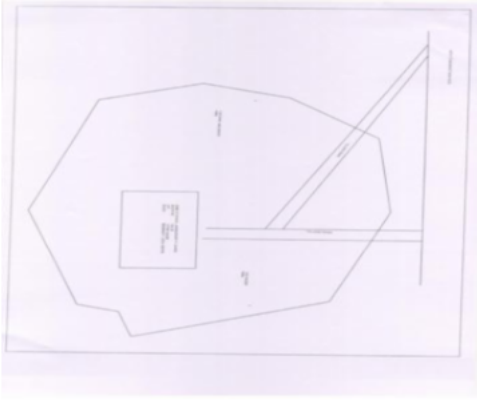

Nazri Naksha