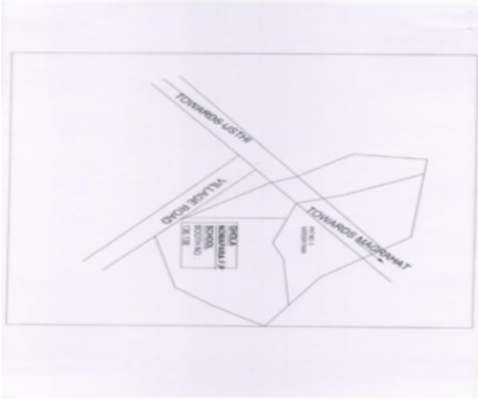

নির্বাচক নিবন্ধন আধিকারিকের স্বাক্ষর

Nazri Naksha

Google Map View

Polling Station Building Front View

Polling Station Front View

Cad View

Key MAP View

1	WB/18/120/447238	নাম : জরিনা বিবি স্বামীর নাম: আবুল কাসেম মোল্লা বাড়ির নং : n0144 বয়স : 49 লিঙ্গ : মহিলা	ফটো উপলব্ধ	2	WB/18/120/447014	নাম : মোঃ নূর আলম সেখ পিতার নাম: কলিচাঁদ সেখ বাড়ির নং : n0111 বয়স : 54 লিঙ্গ : পুরুষ	ফটো উপলব্ধ	3	WB/18/120/447733	নাম : রসিদা বিবি স্বামীর নাম: আব্দুল কাদের হালদার বাড়ির নং : n0111 বয়স : 71 লিঙ্গ : মহিলা	ফটো উপলব্ধ
4	WB/18/120/447423	নাম : লুতফানেছা সেখ স্বামীর নাম: নূর আলম সেখ বাড়ির নং : n0111 বয়স : 61 লিঙ্গ : মহিলা	ফটো উপলব্ধ	5	WET1760081	নাম : তোফিক আলম পিতার নাম: মোঃ নূর আলম বাড়ির নং : n0111 বয়স : 29 লিঙ্গ : পুরুষ	ফটো উপলব্ধ	6	WET1760222	নাম : রোজিনা খাতুন পিতার নাম: আব্দুল হাম্মান হালদার বাড়ির নং : এন000 বয়স : 28 লিঙ্গ : মহিলা	ফটো উপলব্ধ
7	WET1320845	নাম : রওশনআরা বিবি মায়ের নাম: গোলাম হালদার বাড়ির নং : n0045 বয়স : 39 লিঙ্গ : মহিলা	ফটো উপলব্ধ	8	WET1035690	নাম : আসমীর আলী হালদার পিতার নাম: গোলাম হালদার বাড়ির নং : n0045 বয়স : 37 লিঙ্গ : পুরুষ	ফটো উপলব্ধ	9	CGB2663599	নাম : তানজিলা বিবি স্বামীর নাম: আজগার আলি সেখ বাড়ির নং : n0045 বয়স : 44 লিঙ্গ : মহিলা	ফটো উপলব্ধ
10	WET1546530	নাম : উসতম হালদার মায়ের নাম: গোলাম হালদার বাড়ির নং : n0045 বয়স : 42 লিঙ্গ : পুরুষ	ফটো উপলব্ধ	11	WET2568616	নাম : রানি খাতুন মায়ের নাম: তানজিলা বিবি বাড়ির নং : এন 0045 বয়স : 25 লিঙ্গ : মহিলা	ফটো উপলব্ধ	12	WET1894153	নাম : তাওহিদা নূর পিতার নাম: মোঃ আলিনূর মন্ডল বাড়ির নং : n0046 বয়স : 26 লিঙ্গ : মহিলা	ফটো উপলব্ধ
13	WET2504363	নাম : আকতারী বিবি স্বামীর নাম: তোফিক আলম সেখ বাড়ির নং : এন0111 বয়স : 28 লিঙ্গ : মহিলা	ফটো উপলব্ধ	14	WET1894336	নাম : জাকির আলি হালদার পিতার নাম: হায়দার আলি হালদার বাড়ির নং : n0184 বয়স : 30 লিঙ্গ : মহিলা	ফটো উপলব্ধ	15	WET1900885	নাম : রোকিয়া খাতুন পিতার নাম: আব্দুর রসিদ গাজী বাড়ির নং : N0098 বয়স : 32 লিঙ্গ : মহিলা	ফটো উপলব্ধ
16	WET1894146	নাম : রুবিনা খাতুন স্বামীর নাম: সাহাদাত তুল্লা হালদার বাড়ির নং : n0100 বয়স : 26 লিঙ্গ : মহিলা	ফটো উপলব্ধ	17	WET1760909	নাম : আমিনা খাতুন স্বামীর নাম: এম ডি সাইফুল্লা হালদার বাড়ির নং : এন0000 বয়স : 29 লিঙ্গ : মহিলা	ফটো উপলব্ধ	18	WET1894088	নাম : মোসাম্মাত আলেমা খাতুন পিতার নাম: সাজিদুল ইসলাম গাজী বাড়ির নং : n0086 বয়স : 28 লিঙ্গ : মহিলা	ফটো উপলব্ধ
19	WET1300433	নাম : সামিমা খাতুন স্বামীর নাম: মোহাম্মাদ আকরাম হোসেন হালদার বাড়ির নং : ষোলা বয়স : 33 লিঙ্গ : মহিলা	ফটো উপলব্ধ	20	WET1894062	নাম : সালমা খাতুন পিতার নাম: মোশাররাফ হোসেন মোল্লা বাড়ির নং : N0126 বয়স : 28 লিঙ্গ : মহিলা	ফটো উপলব্ধ	21	WET2147650	নাম : আমিনা খাতুন পিতার নাম: আব্দুল মুজিদ গাজী বাড়ির নং : 166 বয়স : 25 লিঙ্গ : মহিলা	ফটো উপলব্ধ
22	WET1881309	নাম : রুমা খাতুন পিতার নাম: ত্রেহানুর গাজী বাড়ির নং : N0187 বয়স : 27 লিঙ্গ : মহিলা	ফটো উপলব্ধ	23	WET1641000	নাম : মোসাঃ নাজিমা খাতুন পিতার নাম: মোঃ নাজির হালদার বাড়ির নং : এন00 বয়স : 32 লিঙ্গ : মহিলা	ফটো উপলব্ধ	24	CGB1559459	নাম : হালিমা বিবি গাজী স্বামীর নাম: আনাকুল গাজী বাড়ির নং : n0141 বয়স : 44 লিঙ্গ : মহিলা	ফটো উপলব্ধ
25	WET1833607	নাম : আব্বাসামাদ গাজী পিতার নাম: সাজিদুল গাজী বাড়ির নং : n0086 বয়স : 31 লিঙ্গ : পুরুষ	ফটো উপলব্ধ	26	WET1833615	নাম : রাজিমা খাতুন পিতার নাম: নেবুরালি গাজী বাড়ির নং : n0016 বয়স : 27 লিঙ্গ : মহিলা	ফটো উপলব্ধ	27	WET1833490	নাম : মোঃ মইনুদ্দিন মোল্লা পিতার নাম: সাইফুদ্দিন মোল্লা বাড়ির নং : n0100 বয়স : 35 লিঙ্গ : পুরুষ	ফটো উপলব্ধ
28	WET2412161	নাম : সালাউদ্দিন গাজী পিতার নাম: ফয়জুদ্দিন গাজী বাড়ির নং : n0081 বয়স : 65 লিঙ্গ : পুরুষ	ফটো উপলব্ধ	29	WB/18/120/447654	নাম : জাহানারা বিবি গাজী স্বামীর নাম: গোলামরসুল গাজী বাড়ির নং : n0080 বয়স : 59 লিঙ্গ : মহিলা	ফটো উপলব্ধ	30	CGB2509024	নাম : জামালউদ্দিন গাজী পিতার নাম: গোলাম রসুল গাজী বাড়ির নং : n0080 বয়স : 43 লিঙ্গ : পুরুষ	ফটো উপলব্ধ