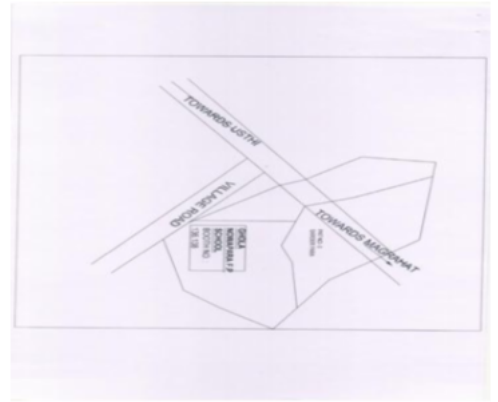

নির্বাচক নিবন্ধন আধিকারিকের স্বাক্ষর

Nazri Naksha

Google Map View

Polling Station Building Front View

Polling Station Front View

Cad View

Key MAP View

1	WB/18/120/447238	নাম : জরিনা বিবি স্বামীর নাম: আবুল কাসেম মোল্লা বাড়ির নং : n0144 বয়স : 49 লিঙ্গ : মহিলা	ফটো উপলব্ধ	2	WB/18/120/447014	নাম : মোঃ নূর আলম সেখ পিতার নাম: কলিচাঁদ সেখ বাড়ির নং : n0111 বয়স : 54 লিঙ্গ : পুরুষ	ফটো উপলব্ধ	3	WB/18/120/447733	নাম : রসিদা বিবি স্বামীর নাম: আব্দুল কাদের হালদার বাড়ির নং : n0111 বয়স : 71 লিঙ্গ : মহিলা	ফটো উপলব্ধ
4	WB/18/120/447423	নাম : লুতফানেছা সেখ স্বামীর নাম: নূর আলম সেখ বাড়ির নং : n0111 বয়স : 61 লিঙ্গ : মহিলা	ফটো উপলব্ধ	5	WET1760081	নাম : তোফিক আলম পিতার নাম: মোঃ নূর আলম বাড়ির নং : n0111 বয়স : 29 লিঙ্গ : পুরুষ	ফটো উপলব্ধ	6	WET1760222	নাম : রোজিনা খাতুন পিতার নাম: আব্দুল হাম্মান হালদার বাড়ির নং : এন000 বয়স : 28 লিঙ্গ : মহিলা	ফটো উপলব্ধ
7	WET1320845	নাম : রওশনআরা বিবি মায়ের নাম: গোলাম হালদার বাড়ির নং : n0045 বয়স : 39 লিঙ্গ : মহিলা	ফটো উপলব্ধ	8	WET1035690	নাম : আসমীর আলী হালদার পিতার নাম: গোলাম হালদার বাড়ির নং : n0045 বয়স : 37 লিঙ্গ : পুরুষ	ফটো উপলব্ধ	9	CGB2663599	নাম : তানজিলা বিবি স্বামীর নাম: আজগার আলি সেখ বাড়ির নং : n0045 বয়স : 44 লিঙ্গ : মহিলা	ফটো উপলব্ধ
10	WET1546530	নাম : উসতম হালদার মায়ের নাম: গোলাম হালদার বাড়ির নং : n0045 বয়স : 42 লিঙ্গ : পুরুষ	ফটো উপলব্ধ	11	WET2568616	নাম : রানি খাতুন মায়ের নাম: তানজিলা বিবি বাড়ির নং : এন 0045 বয়স : 25 লিঙ্গ : মহিলা	ফটো উপলব্ধ	12	WET1894153	নাম : তাওহিদা নূর পিতার নাম: মোঃ আলিনূর মন্ডল বাড়ির নং : n0046 বয়স : 26 লিঙ্গ : মহিলা	ফটো উপলব্ধ
13	WET2504363	নাম : আকতারী বিবি স্বামীর নাম: তোফিক আলম সেখ বাড়ির নং : এন0111 বয়স : 28 লিঙ্গ : মহিলা	ফটো উপলব্ধ	14	WET1894336	নাম : জাকির আলি হালদার পিতার নাম: হায়দার আলি হালদার বাড়ির নং : n0184 বয়স : 30 লিঙ্গ : মহিলা	ফটো উপলব্ধ	15	WET1900885	নাম : রোকিয়া খাতুন পিতার নাম: আব্দুর রসিদ গাজী বাড়ির নং : N0098 বয়স : 32 লিঙ্গ : মহিলা	ফটো উপলব্ধ
16	WET1894146	নাম : রুবিনা খাতুন স্বামীর নাম: সাহাদাত তুল্লা হালদার বাড়ির নং : n0100 বয়স : 26 লিঙ্গ : মহিলা	ফটো উপলব্ধ	17	WET1760909	নাম : আমিনা খাতুন স্বামীর নাম: এম ডি সাইফুল্লা হালদার বাড়ির নং : এন0000 বয়স : 29 লিঙ্গ : মহিলা	ফটো উপলব্ধ	18	WET1894088	নাম : মোসাম্মাত আলেমা খাতুন পিতার নাম: সাজিদুল ইসলাম গাজী বাড়ির নং : n0086 বয়স : 28 লিঙ্গ : মহিলা	ফটো উপলব্ধ
19	WET1300433	নাম : সামিমা খাতুন স্বামীর নাম: মোহাম্মাদ আকরাম হোসেন হালদার বাড়ির নং : ষোলা বয়স : 33 লিঙ্গ : মহিলা	ফটো উপলব্ধ	20	WET1894062	নাম : সালমা খাতুন পিতার নাম: মোশাররাফ হোসেন মোল্লা বাড়ির নং : N0126 বয়স : 28 লিঙ্গ : মহিলা	ফটো উপলব্ধ	21	WET2147650	নাম : আমিনা খাতুন পিতার নাম: আব্দুল মুজিদ গাজী বাড়ির নং : 166 বয়স : 25 লিঙ্গ : মহিলা	ফটো উপলব্ধ
22	WET1881309	নাম : রুমা খাতুন পিতার নাম: ত্রেহানুর গাজী বাড়ির নং : N0187 বয়স : 27 লিঙ্গ : মহিলা	ফটো উপলব্ধ	23	WET1641000	নাম : মোসাঃ নাজিমা খাতুন পিতার নাম: মোঃ নাজির হালদার বাড়ির নং : এন00 বয়স : 32 লিঙ্গ : মহিলা	ফটো উপলব্ধ	24	CGB1559459	নাম : হালিমা বিবি গাজী স্বামীর নাম: আনাকুল গাজী বাড়ির নং : n0141 বয়স : 44 লিঙ্গ : মহিলা	ফটো উপলব্ধ
25	WET1833607	নাম : আব্বাসামাদ গাজী পিতার নাম: সাজিদুল গাজী বাড়ির নং : n0086 বয়স : 31 লিঙ্গ : পুরুষ	ফটো উপলব্ধ	26	WET1833615	নাম : রাজিমা খাতুন পিতার নাম: নেবুরালি গাজী বাড়ির নং : n0016 বয়স : 27 লিঙ্গ : মহিলা	ফটো উপলব্ধ	27	WET1833490	নাম : মোঃ মইনুদ্দিন মোল্লা পিতার নাম: সাইফুদ্দিন মোল্লা বাড়ির নং : n0100 বয়স : 35 লিঙ্গ : পুরুষ	ফটো উপলব্ধ
28	WET2412161	নাম : সালাউদ্দিন গাজী পিতার নাম: ফয়জুদ্দিন গাজী বাড়ির নং : n0081 বয়স : 65 লিঙ্গ : পুরুষ	ফটো উপলব্ধ	29	WB/18/120/447654	নাম : জাহানারা বিবি গাজী স্বামীর নাম: গোলামরসুল গাজী বাড়ির নং : n0080 বয়স : 59 লিঙ্গ : মহিলা	ফটো উপলব্ধ	30	CGB2509024	নাম : জামালউদ্দিন গাজী পিতার নাম: গোলাম রসুল গাজী বাড়ির নং : n0080 বয়স : 43 লিঙ্গ : পুরুষ	ফটো উপলব্ধ