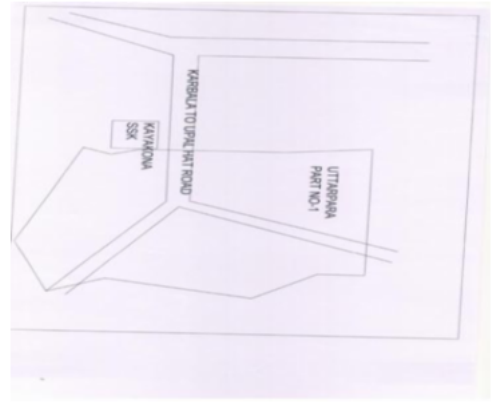

নির্বাচক নিবন্ধন আধিকারিকের স্বাক্ষর

Nazri Naksha

Google Map View

Polling Station Building Front View

Polling Station Front View

Cad View

Key MAP View

1 নাম : আসমুতারা বিবি স্বামীর নাম : রাজু লস্কর বাড়ির নং : বয়স : 35 লিঙ্গ : মহিলা	WET1321892 ফটো উপলব্ধ	2 নাম : খালেদা বিবি লস্কর স্বামীর নাম : সায়দুল হক লস্কর বাড়ির নং : n0033 বয়স : 39 লিঙ্গ : মহিলা	WET1321900 ফটো উপলব্ধ	3 নাম : আব্দুর রহিম লস্কর পিতার নাম : সায়ফুল লস্কর বাড়ির নং : n0033 বয়স : 38 লিঙ্গ : পুরুষ	CGB2994077 ফটো উপলব্ধ
4 নাম : রসিদা বিবি লস্কর স্বামীর নাম : সায়ফুল লস্কর বাড়ির নং : n0033 বয়স : 66 লিঙ্গ : মহিলা	WB/18/120/438335 ফটো উপলব্ধ	5 নাম : সায়ফুল লস্কর পিতার নাম : ফকির চাঁদ লস্কর বাড়ির নং : n0033 বয়স : 71 লিঙ্গ : পুরুষ	WET2070373 ফটো উপলব্ধ	6 নাম : আফরোজা বেগম স্বামীর নাম : মোঃ মীর হোসেন সাঁফুই বাড়ির নং : 51 বয়স : 32 লিঙ্গ : মহিলা	WET1547587 ফটো উপলব্ধ
7 নাম : মমতাজ বেগম স্বামীর নাম : মোঃ আব্দুল মান্নান হালদার বাড়ির নং : n0069 বয়স : 60 লিঙ্গ : মহিলা	WB/18/120/438542 ফটো উপলব্ধ	8 নাম : মোঃ আব্দুল আলিম হালদার পিতার নাম : মোঃ আব্দুল মান্নান হালদার বাড়ির নং : n0069 বয়স : 41 লিঙ্গ : পুরুষ	CGB2126712 ফটো উপলব্ধ	9 নাম : নাসিরউদ্দিন হালদার পিতার নাম : আসামাদ হালদার বাড়ির নং : n0069 বয়স : 61 লিঙ্গ : পুরুষ	WB/18/120/438129 ফটো উপলব্ধ
10 নাম : গোলাপজান বিবি হালদার স্বামীর নাম : নাসিরউদ্দিন হালদার বাড়ির নং : n0069 বয়স : 50 লিঙ্গ : মহিলা	CGB1592914 ফটো উপলব্ধ	11 নাম : কামালউদ্দিন হালদার পিতার নাম : আবদুস সামাদ হালদার বাড়ির নং : n0069 বয়স : 55 লিঙ্গ : পুরুষ	WET2035053 ফটো উপলব্ধ	12 নাম : সাকিনা বিবি স্বামীর নাম : জিয়াউদ্দিন হালদার বাড়ির নং : n0069 বয়স : 53 লিঙ্গ : মহিলা	CGB1592823 ফটো উপলব্ধ
13 নাম : রিনাফা খাতুন স্বামীর নাম : আব্দুর রহিম হালদার বাড়ির নং : n0069 বয়স : 32 লিঙ্গ : মহিলা	WET1321744 ফটো উপলব্ধ	14 নাম : মঃসেলিমউদ্দিন হালদার পিতার নাম : আব্দুল মান্নান হালদার বাড়ির নং : n0069 বয়স : 44 লিঙ্গ : পুরুষ	CGB2126704 ফটো উপলব্ধ	15 নাম : সিরিয়া সুলতানা স্বামীর নাম : কামাল উদ্দিন হালদার বাড়ির নং : n0069 বয়স : 42 লিঙ্গ : মহিলা	CGB2662351 ফটো উপলব্ধ
16 নাম : সাবিনা খাতুন হালদার পিতার নাম : আঃ মান্নান হালদার বাড়ির নং : n0069 বয়স : 36 লিঙ্গ : মহিলা	WET1036292 ফটো উপলব্ধ	17 নাম : মোঃ আব্দুর রহিম হালদার পিতার নাম : মোঃ আব্দুল মান্নান হালদার বাড়ির নং : n0069 বয়স : 49 লিঙ্গ : পুরুষ	CGB1592617 ফটো উপলব্ধ	18 নাম : আজিজা খাতুন স্বামীর নাম : মোঃ সেলিম উদ্দিন হালদার বাড়ির নং : n0069 বয়স : 28 লিঙ্গ : মহিলা	WET1760685 ফটো উপলব্ধ
19 নাম : হাসিনা খাতুন পিতার নাম : মোঃ আব্দুর মান্নান বাড়ির নং : কেফায়তুল্লা খাঁন বয়স : 25 লিঙ্গ : মহিলা	WET2152239 ফটো উপলব্ধ	20 নাম : ফারুক উদ্দিন খাতুন পিতার নাম : মোঃ আব্দুর মান্নান বাড়ির নং : উত্তর পাড়া বয়স : 25 লিঙ্গ : পুরুষ	WET2155703 ফটো উপলব্ধ	21 নাম : রানী খাতুন স্বামীর নাম : রহিমুল্লা সাঁফুই বাড়ির নং : n0052 বয়স : 24 লিঙ্গ : মহিলা	WET2167039 ফটো উপলব্ধ
22 নাম : তাহেরা খাতুন পিতার নাম : সুলতান খান বাড়ির নং : n0085 বয়স : 35 লিঙ্গ : মহিলা	CGB2993020 ফটো উপলব্ধ	23 নাম : নুরনেছা বিবি সাঁফুই স্বামীর নাম : সুরুল হক সাঁফুই বাড়ির নং : n0052 বয়স : 66 লিঙ্গ : মহিলা	WET2239978 ফটো উপলব্ধ	24 নাম : সাইফুল ইসলাম সাঁফুই পিতার নাম : সুরুল হক সাঁফুই বাড়ির নং : n0052 বয়স : 40 লিঙ্গ : পুরুষ	CGB2897940 ফটো উপলব্ধ
25 নাম : তমিনা বিবি স্বামীর নাম : কেফায়তুল্লা খাঁন বাড়ির নং : n0097 বয়স : 39 লিঙ্গ : মহিলা	CGB2661890 ফটো উপলব্ধ	26 নাম : মোঃ ইমরান হক সাঁফুই পিতার নাম : মোঃ সুরুল হক সাঁফুই বাড়ির নং : n0052 বয়স : 33 লিঙ্গ : পুরুষ	WET1233519 ফটো উপলব্ধ	27 নাম : রাজু লস্কর পিতার নাম : সায়ফুল লস্কর বাড়ির নং : এন000 বয়স : 36 লিঙ্গ : পুরুষ	WET1145994 ফটো উপলব্ধ
28 নাম : সাইনাস বিবি স্বামীর নাম : সাইফুল্লা সন্দার বাড়ির নং : এন000 বয়স : 29 লিঙ্গ : মহিলা	WET2466217 ফটো উপলব্ধ	29 নাম : রুকাইয়া খাতুন পিতার নাম : সুরুল হক সাঁফুই বাড়ির নং : এন000 বয়স : 22 লিঙ্গ : মহিলা	WET2465961 ফটো উপলব্ধ	30 নাম : আফরোজা খাতুন স্বামীর নাম : সুলতান খান বাড়ির নং : এন000 বয়স : 26 লিঙ্গ : মহিলা	WET2465987 ফটো উপলব্ধ