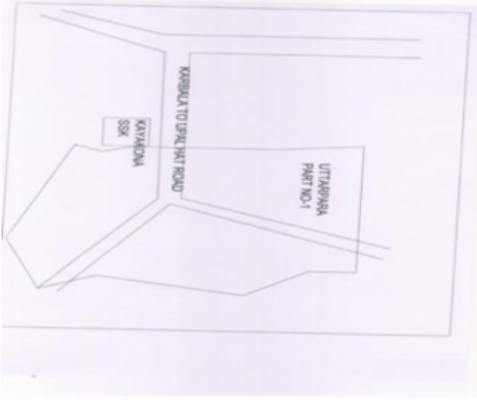

Nazri Naksha