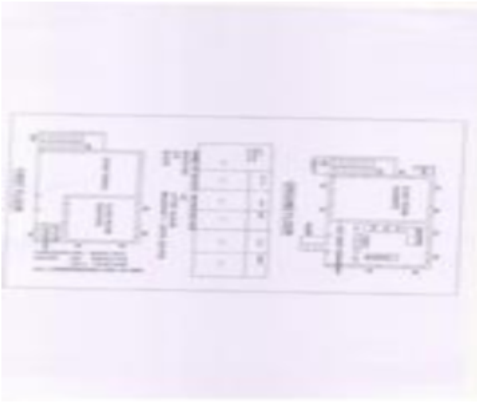

নির্বাচক নিবন্ধন আধিকারিকের স্বাক্ষর

Nazri Naksha

Google Map View

Polling Station Building Front View

Polling Station Front View

Cad View

Key MAP View

1 নাম : আসমুতারা বিবি স্বামীর নাম : রাজু লস্কর বাড়ির নং : বয়স : 35 লিঙ্গ : মহিলা	WET1321892 ফটো উপলব্ধ	2 নাম : খালেদা বিবি লস্কর স্বামীর নাম : সায়দুল হক লস্কর বাড়ির নং : n0033 বয়স : 39 লিঙ্গ : মহিলা	WET1321900 ফটো উপলব্ধ	3 নাম : আব্দুর রহিম লস্কর পিতার নাম : সায়ফুল লস্কর বাড়ির নং : n0033 বয়স : 38 লিঙ্গ : পুরুষ	CGB2994077 ফটো উপলব্ধ
4 নাম : রসিদা বিবি লস্কর স্বামীর নাম : সায়ফুল লস্কর বাড়ির নং : n0033 বয়স : 66 লিঙ্গ : মহিলা	WB/18/120/438335 ফটো উপলব্ধ	5 নাম : সায়ফুল লস্কর পিতার নাম : ফকির চাঁদ লস্কর বাড়ির নং : n0033 বয়স : 71 লিঙ্গ : পুরুষ	WET2070373 ফটো উপলব্ধ	6 নাম : আফরোজা বেগম স্বামীর নাম : মোঃ মীর হোসেন সাঁফুই বাড়ির নং : 51 বয়স : 32 লিঙ্গ : মহিলা	WET1547587 ফটো উপলব্ধ
7 নাম : মমতাজ বেগম স্বামীর নাম : মোঃ আব্দুল মান্নান হালদার বাড়ির নং : n0069 বয়স : 60 লিঙ্গ : মহিলা	WB/18/120/438542 ফটো উপলব্ধ	8 নাম : মোঃ আব্দুল আলিম হালদার পিতার নাম : মোঃ আব্দুল মান্নান হালদার বাড়ির নং : n0069 বয়স : 41 লিঙ্গ : পুরুষ	CGB2126712 ফটো উপলব্ধ	9 নাম : নাসিরউদ্দিন হালদার পিতার নাম : আসামাদ হালদার বাড়ির নং : n0069 বয়স : 61 লিঙ্গ : পুরুষ	WB/18/120/438129 ফটো উপলব্ধ
10 নাম : গোলাপজান বিবি হালদার স্বামীর নাম : নাসিরউদ্দিন হালদার বাড়ির নং : n0069 বয়স : 50 লিঙ্গ : মহিলা	CGB1592914 ফটো উপলব্ধ	11 নাম : কামালউদ্দিন হালদার পিতার নাম : আবদুস সামাদ হালদার বাড়ির নং : n0069 বয়স : 55 লিঙ্গ : পুরুষ	WET2035053 ফটো উপলব্ধ	12 নাম : সাকিনা বিবি স্বামীর নাম : জিয়াউদ্দিন হালদার বাড়ির নং : n0069 বয়স : 53 লিঙ্গ : মহিলা	CGB1592823 ফটো উপলব্ধ
13 নাম : রিনাফা খাতুন স্বামীর নাম : আব্দুর রহিম হালদার বাড়ির নং : n0069 বয়স : 32 লিঙ্গ : মহিলা	WET1321744 ফটো উপলব্ধ	14 নাম : মঃসেলিমউদ্দিন হালদার পিতার নাম : আব্দুল মান্নান হালদার বাড়ির নং : n0069 বয়স : 44 লিঙ্গ : পুরুষ	CGB2126704 ফটো উপলব্ধ	15 নাম : সিরিয়া সুলতানা স্বামীর নাম : কামাল উদ্দিন হালদার বাড়ির নং : n0069 বয়স : 42 লিঙ্গ : মহিলা	CGB2662351 ফটো উপলব্ধ
16 নাম : সাবিনা খাতুন হালদার পিতার নাম : আঃ মান্নান হালদার বাড়ির নং : n0069 বয়স : 36 লিঙ্গ : মহিলা	WET1036292 ফটো উপলব্ধ	17 নাম : মোঃ আব্দুর রহিম হালদার পিতার নাম : মোঃ আব্দুল মান্নান হালদার বাড়ির নং : n0069 বয়স : 49 লিঙ্গ : পুরুষ	CGB1592617 ফটো উপলব্ধ	18 নাম : আজিজা খাতুন স্বামীর নাম : মোঃ সেলিম উদ্দিন হালদার বাড়ির নং : n0069 বয়স : 28 লিঙ্গ : মহিলা	WET1760685 ফটো উপলব্ধ
19 নাম : হাসিনা খাতুন পিতার নাম : মোঃ আব্দুর মান্নান বাড়ির নং : কেফায়তুল্লা খাঁন বয়স : 25 লিঙ্গ : মহিলা	WET2152239 ফটো উপলব্ধ	20 নাম : ফারুক উদ্দিন খাতুন পিতার নাম : মোঃ আব্দুর মান্নান বাড়ির নং : উত্তর পাড়া বয়স : 25 লিঙ্গ : পুরুষ	WET2155703 ফটো উপলব্ধ	21 নাম : রানী খাতুন স্বামীর নাম : রহিমুল্লা সাঁফুই বাড়ির নং : n0052 বয়স : 24 লিঙ্গ : মহিলা	WET2167039 ফটো উপলব্ধ
22 নাম : তাহেরা খাতুন পিতার নাম : সুলতান খান বাড়ির নং : n0085 বয়স : 35 লিঙ্গ : মহিলা	CGB2993020 ফটো উপলব্ধ	23 নাম : নুরনেছা বিবি সাঁফুই স্বামীর নাম : সুরুল হক সাঁফুই বাড়ির নং : n0052 বয়স : 66 লিঙ্গ : মহিলা	WET2239978 ফটো উপলব্ধ	24 নাম : সাইফুল ইসলাম সাঁফুই পিতার নাম : সুরুল হক সাঁফুই বাড়ির নং : n0052 বয়স : 40 লিঙ্গ : পুরুষ	CGB2897940 ফটো উপলব্ধ
25 নাম : তমিনা বিবি স্বামীর নাম : কেফায়তুল্লা খাঁন বাড়ির নং : n0097 বয়স : 39 লিঙ্গ : মহিলা	CGB2661890 ফটো উপলব্ধ	26 নাম : মোঃ ইমরান হক সাঁফুই পিতার নাম : মোঃ সুরুল হক সাঁফুই বাড়ির নং : n0052 বয়স : 33 লিঙ্গ : পুরুষ	WET1233519 ফটো উপলব্ধ	27 নাম : রাজু লস্কর পিতার নাম : সায়ফুল লস্কর বাড়ির নং : এন000 বয়স : 36 লিঙ্গ : পুরুষ	WET1145994 ফটো উপলব্ধ
28 নাম : সাইনাস বিবি স্বামীর নাম : সাইফুল্লা সন্দার বাড়ির নং : এন000 বয়স : 29 লিঙ্গ : মহিলা	WET2466217 ফটো উপলব্ধ	29 নাম : রুকাইয়া খাতুন পিতার নাম : সুরুল হক সাঁফুই বাড়ির নং : এন000 বয়স : 22 লিঙ্গ : মহিলা	WET2465961 ফটো উপলব্ধ	30 নাম : আফরোজা খাতুন স্বামীর নাম : সুলতান খান বাড়ির নং : এন000 বয়স : 26 লিঙ্গ : মহিলা	WET2465987 ফটো উপলব্ধ