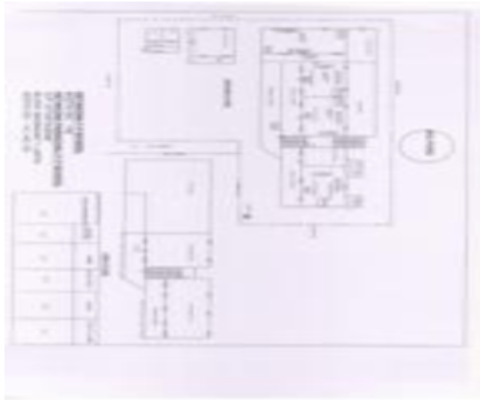

নির্বাচক নিবন্ধন আধিকারিকের স্বাক্ষর

Nazri Naksha

Google Map View

Polling Station Building Front View

Polling Station Front View

Cad View

Key MAP View

1 নাম : জাকির হোসেন মোল্লা মায়ের নাম : ইউনুছ আলি মোল্লা বাড়ির নং : n0026 বয়স : 44 লিঙ্গ : পুরুষ	CGB2505923 ফটো উপলব্ধ	2 নাম : তাসলিমা বিবি স্বামীর নাম : মোঃ আব্দুস রউফ মীর বাড়ির নং : n0068 বয়স : 41 লিঙ্গ : মহিলা	CGB2994804 ফটো উপলব্ধ	3 নাম : রইমা বিবি স্বামীর নাম : জাহাঙ্গীর মোল্লা বাড়ির নং : n0026 বয়স : 40 লিঙ্গ : মহিলা	CGB2995041 ফটো উপলব্ধ
4 নাম : রেকেয়া বিবি স্বামীর নাম : মোজাফফর মোল্লা বাড়ির নং : n0026 বয়স : 41 লিঙ্গ : মহিলা	CGB2505949 ফটো উপলব্ধ	5 নাম : মশিয়ার রহমান মোল্লা পিতার নাম : ইউনুছ আলি মোল্লা বাড়ির নং : n0026 বয়স : 48 লিঙ্গ : পুরুষ	WB/18/120/441257 ফটো উপলব্ধ	6 নাম : রহিদা বিবি স্বামীর নাম : মেহেরাফ আলি সেখ বাড়ির নং : n0026 বয়স : 28 লিঙ্গ : মহিলা	WET1761485 ফটো উপলব্ধ
7 নাম : আশিয়া বিবি স্বামীর নাম : আতাউর রহমান কাজি বাড়ির নং : n0026 বয়স : 27 লিঙ্গ : মহিলা	WET2287183 ফটো উপলব্ধ	8 নাম : মোয়াজ্জেম মোল্লা পিতার নাম : ইউনুছ আলি মোল্লা বাড়ির নং : n0026 বয়স : 38 লিঙ্গ : পুরুষ	WET0619023 ফটো উপলব্ধ	9 নাম : ডলি বিবি স্বামীর নাম : আজিজুল লস্কর বাড়ির নং : n0055 বয়স : 36 লিঙ্গ : মহিলা	WET1151182 ফটো উপলব্ধ
10 নাম : মিনা বিবি মোল্লা স্বামীর নাম : জাকির হোসেন মোল্লা বাড়ির নং : n0026 বয়স : 42 লিঙ্গ : মহিলা	WET1147040 ফটো উপলব্ধ	11 নাম : জাহাঙ্গীর মোল্লা পিতার নাম : ইউনুছ আলি মোল্লা বাড়ির নং : n0026 বয়স : 45 লিঙ্গ : পুরুষ	WET1147610 ফটো উপলব্ধ	12 নাম : সুরাজ উদ্দিন মোল্লা পিতার নাম : মশিয়ার রহমান মোল্লা বাড়ির নং : এন0058 বয়স : 25 লিঙ্গ : পুরুষ	WET1974468 ফটো উপলব্ধ
13 নাম : আতাউর রহমান কাজী মায়ের নাম : অক্তারন বিবি বাড়ির নং : এন0027 বয়স : 27 লিঙ্গ : পুরুষ	WET1966720 ফটো উপলব্ধ	14 নাম : তারশিরা খাতুন পিতার নাম : আব্দুল হাল্লান মোল্লা বাড়ির নং : উপলহাট বয়স : 25 লিঙ্গ : মহিলা	WET2155695 ফটো উপলব্ধ	15 নাম : আনোয়ারা খাতুন স্বামীর নাম : আলি হোসেন মোল্লা বাড়ির নং : এন00 বয়স : 28 লিঙ্গ : মহিলা	WET2382547 ফটো উপলব্ধ
16 নাম : গোলাম রহমান মোল্লা পিতার নাম : জুমাত আলি মোল্লা বাড়ির নং : এন000 বয়স : 23 লিঙ্গ : পুরুষ	WET2382802 ফটো উপলব্ধ	17 নাম : হাসিবুল লস্কর পিতার নাম : খয়রুল লস্কর বাড়ির নং : এন00 বয়স : 25 লিঙ্গ : পুরুষ	WET2382588 ফটো উপলব্ধ	18 নাম : রুবিনা খাতুন স্বামীর নাম : মোঃ আদিল হোসেন গাজী বাড়ির নং : এন00 বয়স : 26 লিঙ্গ : মহিলা	WET2382828 ফটো উপলব্ধ
19 নাম : সানোয়ারা বিবি স্বামীর নাম : মশিয়ার রহমান মোল্লা বাড়ির নং : n0026 বয়স : 46 লিঙ্গ : মহিলা	CGB2505931 ফটো উপলব্ধ	20 নাম : সাবানা খাতুন পিতার নাম : জাকির হোসেন মোল্লা বাড়ির নং : এন 0001 বয়স : 22 লিঙ্গ : মহিলা	WET2522589 ফটো উপলব্ধ	21 নাম : হালিমা খাতুন স্বামীর নাম : হাসিবুল লস্কর বাড়ির নং : এন 0001 বয়স : 22 লিঙ্গ : মহিলা	WET2507259 ফটো উপলব্ধ
22 নাম : রোসিদা মোল্লা পিতার নাম : সফির উদ্দিন মোল্লা বাড়ির নং : এন00 বয়স : 23 লিঙ্গ : পুরুষ	WET2382562 ফটো উপলব্ধ	23 নাম : আশিক ইকবাল মীর পিতার নাম : আনারুল মীর বাড়ির নং : এন00 বয়স : 24 লিঙ্গ : পুরুষ	WET2382992 ফটো উপলব্ধ	24 নাম : লালচাঁদ আখন মায়ের নাম : হাকিম মীর আখন বাড়ির নং : n0072 বয়স : 28 লিঙ্গ : পুরুষ	WET1904887 ফটো উপলব্ধ
25 নাম : পারুলজা খাতুন পিতার নাম : মোমিন সেখ বাড়ির নং : n0074 বয়স : 26 লিঙ্গ : মহিলা	WET1904903 ফটো উপলব্ধ	26 নাম : বিউটি খাতুন স্বামীর নাম : আশিক আলি সেখ বাড়ির নং : - বয়স : 25 লিঙ্গ : মহিলা	WET2288322 ফটো উপলব্ধ	27 নাম : মুর্শিদা খাতুন স্বামীর নাম : মোয়াজ্জেম মোল্লা বাড়ির নং : - বয়স : 24 লিঙ্গ : মহিলা	WET2288223 ফটো উপলব্ধ
28 নাম : আরিফা খাতুন মায়ের নাম : সালামত আলি মোল্লা বাড়ির নং : - বয়স : 28 লিঙ্গ : মহিলা	WET2288496 ফটো উপলব্ধ	29 নাম : রেশমী খাতুন স্বামীর নাম : তোহিদুল মোল্লা বাড়ির নং : - বয়স : 26 লিঙ্গ : মহিলা	WET2288421 ফটো উপলব্ধ	30 নাম : মেহেরুন্নেস খাতুন স্বামীর নাম : ফারুক হোসেন মোল্লা বাড়ির নং : উপলহাট বয়স : 27 লিঙ্গ : মহিলা	WET1828912 ফটো উপলব্ধ