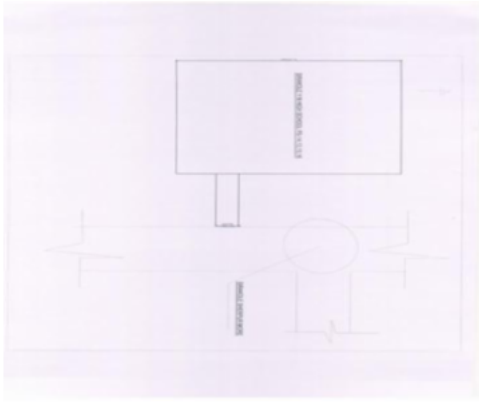

নির্বাচক নিবন্ধন আধিকারিকের স্বাক্ষর

Nazri Naksha

Google Map View

Polling Station Building Front View

Polling Station Front View

Cad View

Key MAP View

1 নাম : হামিদা বিবি স্বামীর নাম: সাজাহান সেখ বাড়ির নং : n0123 বয়স : 35 লিঙ্গ : মহিলা	WET1489855 ফটো উপলব্ধ	2 নাম : মামনি বিবি স্বামীর নাম: ইব্রাহিম সেখ বাড়ির নং : n0122 বয়স : 33 লিঙ্গ : মহিলা	WET1489848 ফটো উপলব্ধ	3 নাম : পুষ্প দাস স্বামীর নাম: নিতাই দাস বাড়ির নং : n0097 বয়স : 59 লিঙ্গ : মহিলা	WB/18/120/078637 ফটো উপলব্ধ
4 নাম : দেবশীষ দাস পিতার নাম: নিতাই দাস বাড়ির নং : n0097 বয়স : 37 লিঙ্গ : পুরুষ	CGB2931459 ফটো উপলব্ধ	5 নাম : মুসলিমা বিবি স্বামীর নাম: মিনাজুদ্দিন সোখ বাড়ির নং : n0056 বয়স : 30 লিঙ্গ : মহিলা	WET1933548 ফটো উপলব্ধ	6 নাম : প্রতিমা নায়ক (ঘোষ) স্বামীর নাম: অশোক কুমার ঘোষ বাড়ির নং : দক্ষিণ পশ্চিম বয়স : 61 লিঙ্গ : মহিলা	WET0050799 ফটো উপলব্ধ
7 নাম : কম্পনা দাস স্বামীর নাম: দেবু দাস বাড়ির নং : এন00 বয়স : 61 লিঙ্গ : মহিলা	WET2499283 ফটো উপলব্ধ	8 নাম : টুঙ্গা দাস স্বামীর নাম: দেবাশিস দাস বাড়ির নং : এন0097 বয়স : 23 লিঙ্গ : মহিলা	WET2418614 ফটো উপলব্ধ	9 নাম : রুমানা ইয়াসমিন স্বামীর নাম: আব্দুল মাসুদ সেখ বাড়ির নং : অযোধ্যানগর বয়স : 48 লিঙ্গ : মহিলা	WET1395375 ফটো উপলব্ধ
10 নাম : খোকন কামাল পিতার নাম: শঙ্কর কামাল বাড়ির নং : n0026 বয়স : 36 লিঙ্গ : পুরুষ	WET1080456 ফটো উপলব্ধ	11 নাম : সাহেব কামাল পিতার নাম: শঙ্কর কামাল বাড়ির নং : n0026 বয়স : 32 লিঙ্গ : পুরুষ	WET1382258 ফটো উপলব্ধ	12 নাম : মিনতী কামাল স্বামীর নাম: দেবু কামাল বাড়ির নং : n0026 বয়স : 45 লিঙ্গ : মহিলা	CGB2298230 ফটো উপলব্ধ
13 নাম : দেবু কামাল মায়ের নাম: লক্ষীকামাল কামাল বাড়ির নং : n0026 বয়স : 46 লিঙ্গ : পুরুষ	CGB2298222 ফটো উপলব্ধ	14 নাম : লক্ষী কামাল স্বামীর নাম: ফটিক কামাল বাড়ির নং : n0026 বয়স : 73 লিঙ্গ : মহিলা	WB/18/120/078295 ফটো উপলব্ধ	15 নাম : পাপিয়া পারভিন স্বামীর নাম: সেখ এনামুল হক বাড়ির নং : n0031 বয়স : 44 লিঙ্গ : মহিলা	CGB1267715 ফটো উপলব্ধ
16 নাম : সেখ এনামুল হক পিতার নাম: এতজ আলি সেখ বাড়ির নং : n0031 বয়স : 54 লিঙ্গ : পুরুষ	WET2019461 ফটো উপলব্ধ	17 নাম : রুপালী কামাল স্বামীর নাম: খোকন কামাল বাড়ির নং : . বয়স : 31 লিঙ্গ : মহিলা	WET1710409 ফটো উপলব্ধ	18 নাম : ইস্রাফিল সেখ পিতার নাম: দাউদ আলি সেখ বাড়ির নং : n0075 বয়স : 36 লিঙ্গ : পুরুষ	WET1080506 ফটো উপলব্ধ
19 নাম : রেহানা বিবি সেখ স্বামীর নাম: মোস্তাকিন সেখ বাড়ির নং : n0075 বয়স : 40 লিঙ্গ : মহিলা	WET1080704 ফটো উপলব্ধ	20 নাম : মোস্তাকিন সেখ পিতার নাম: দাউদ আলি সেখ বাড়ির নং : n0075 বয়স : 41 লিঙ্গ : পুরুষ	CGB2624583 ফটো উপলব্ধ	21 নাম : সামিরন বিবি স্বামীর নাম: দাউদ আলি সেখ বাড়ির নং : n0075 বয়স : 71 লিঙ্গ : মহিলা	WET2218329 ফটো উপলব্ধ
22 নাম : পাখিজা বিবি স্বামীর নাম: ইস্রাফিল সেখ বাড়ির নং : . বয়স : 35 লিঙ্গ : মহিলা	WET1193366 ফটো উপলব্ধ	23 নাম : রাফিকুল সেখ পিতার নাম: দাউদ আলি সেখ বাড়ির নং : n0075 বয়স : 31 লিঙ্গ : পুরুষ	WET1609973 ফটো উপলব্ধ	24 নাম : মামনি খাতুন স্বামীর নাম: রাফিকুল সেখ বাড়ির নং : N0075 বয়স : 28 লিঙ্গ : মহিলা	WET2265536 ফটো উপলব্ধ
25 নাম : মনু আরা বিবি স্বামীর নাম: ইব্রাহিম আলি সেখ বাড়ির নং : n0075 বয়স : 42 লিঙ্গ : মহিলা	CGB2298248 ফটো উপলব্ধ	26 নাম : জিয়ারুল সেখ পিতার নাম: দাউদ আলি সেখ বাড়ির নং : n0075 বয়স : 35 লিঙ্গ : পুরুষ	WET1080431 ফটো উপলব্ধ	27 নাম : ইয়ানারা বিবি স্বামীর নাম: জিয়ারুল সেখ বাড়ির নং : . বয়স : 37 লিঙ্গ : মহিলা	WET1382506 ফটো উপলব্ধ
28 নাম : সালমা বিবি স্বামীর নাম: মারুফাজুল শেখ বাড়ির নং : দক্ষিণ পশ্চিম বয়স : 30 লিঙ্গ : মহিলা	WET2410900 ফটো উপলব্ধ	29 নাম : মারুফাজুল সেখ পিতার নাম: দাউদ আলি সেখ বাড়ির নং : n0075 বয়স : 33 লিঙ্গ : পুরুষ	WET1277870 ফটো উপলব্ধ	30 নাম : হারুণ আলি সেখ পিতার নাম: নইমুল হক সেখ বাড়ির নং : n0075 বয়স : 56 লিঙ্গ : পুরুষ	WET2019214 ফটো উপলব্ধ