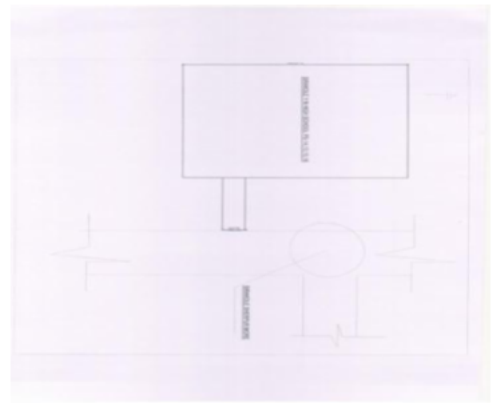

নির্বাচক নিবন্ধন আধিকারিকের স্বাক্ষর

Nazri Naksha

Google Map View

Polling Station Building Front View

Polling Station Front View

Cad View

Key MAP View

1 নাম : হামিদা বিবি স্বামীর নাম: সাজাহান সেখ বাড়ির নং : n0123 বয়স : 35 লিঙ্গ : মহিলা	WET1489855 ফটো উপলব্ধ	2 নাম : মামনি বিবি স্বামীর নাম: ইব্রাহিম সেখ বাড়ির নং : n0122 বয়স : 33 লিঙ্গ : মহিলা	WET1489848 ফটো উপলব্ধ	3 নাম : পুষ্প দাস স্বামীর নাম: নিতাই দাস বাড়ির নং : n0097 বয়স : 59 লিঙ্গ : মহিলা	WB/18/120/078637 ফটো উপলব্ধ
4 নাম : দেবশীষ দাস পিতার নাম: নিতাই দাস বাড়ির নং : n0097 বয়স : 37 লিঙ্গ : পুরুষ	CGB2931459 ফটো উপলব্ধ	5 নাম : মুসলিমা বিবি স্বামীর নাম: মিনাজুদ্দিন সোখ বাড়ির নং : n0056 বয়স : 30 লিঙ্গ : মহিলা	WET1933548 ফটো উপলব্ধ	6 নাম : প্রতিমা নায়ক (ঘোষ) স্বামীর নাম: অশোক কুমার ঘোষ বাড়ির নং : দক্ষিণ পশ্চিম বয়স : 61 লিঙ্গ : মহিলা	WET0050799 ফটো উপলব্ধ
7 নাম : কম্পনা দাস স্বামীর নাম: দেবু দাস বাড়ির নং : এন00 বয়স : 61 লিঙ্গ : মহিলা	WET2499283 ফটো উপলব্ধ	8 নাম : টুঙ্গা দাস স্বামীর নাম: দেবাশিস দাস বাড়ির নং : এন0097 বয়স : 23 লিঙ্গ : মহিলা	WET2418614 ফটো উপলব্ধ	9 নাম : রুমানা ইয়াসমিন স্বামীর নাম: আব্দুল মাসুদ সেখ বাড়ির নং : অযোধ্যানগর বয়স : 48 লিঙ্গ : মহিলা	WET1395375 ফটো উপলব্ধ
10 নাম : খোকন কামাল পিতার নাম: শঙ্কর কামাল বাড়ির নং : n0026 বয়স : 36 লিঙ্গ : পুরুষ	WET1080456 ফটো উপলব্ধ	11 নাম : সাহেব কামাল পিতার নাম: শঙ্কর কামাল বাড়ির নং : n0026 বয়স : 32 লিঙ্গ : পুরুষ	WET1382258 ফটো উপলব্ধ	12 নাম : মিনতী কামাল স্বামীর নাম: দেবু কামাল বাড়ির নং : n0026 বয়স : 45 লিঙ্গ : মহিলা	CGB2298230 ফটো উপলব্ধ
13 নাম : দেবু কামাল মায়ের নাম: লক্ষীকামাল কামাল বাড়ির নং : n0026 বয়স : 46 লিঙ্গ : পুরুষ	CGB2298222 ফটো উপলব্ধ	14 নাম : লক্ষী কামাল স্বামীর নাম: ফটিক কামাল বাড়ির নং : n0026 বয়স : 73 লিঙ্গ : মহিলা	WB/18/120/078295 ফটো উপলব্ধ	15 নাম : পাপিয়া পারভিন স্বামীর নাম: সেখ এনামুল হক বাড়ির নং : n0031 বয়স : 44 লিঙ্গ : মহিলা	CGB1267715 ফটো উপলব্ধ
16 নাম : সেখ এনামুল হক পিতার নাম: এতজ আলি সেখ বাড়ির নং : n0031 বয়স : 54 লিঙ্গ : পুরুষ	WET2019461 ফটো উপলব্ধ	17 নাম : রুপালী কামাল স্বামীর নাম: খোকন কামাল বাড়ির নং : . বয়স : 31 লিঙ্গ : মহিলা	WET1710409 ফটো উপলব্ধ	18 নাম : ইস্রাফিল সেখ পিতার নাম: দাউদ আলি সেখ বাড়ির নং : n0075 বয়স : 36 লিঙ্গ : পুরুষ	WET1080506 ফটো উপলব্ধ
19 নাম : রেহানা বিবি সেখ স্বামীর নাম: মোস্তাকিন সেখ বাড়ির নং : n0075 বয়স : 40 লিঙ্গ : মহিলা	WET1080704 ফটো উপলব্ধ	20 নাম : মোস্তাকিন সেখ পিতার নাম: দাউদ আলি সেখ বাড়ির নং : n0075 বয়স : 41 লিঙ্গ : পুরুষ	CGB2624583 ফটো উপলব্ধ	21 নাম : সামিরন বিবি স্বামীর নাম: দাউদ আলি সেখ বাড়ির নং : n0075 বয়স : 71 লিঙ্গ : মহিলা	WET2218329 ফটো উপলব্ধ
22 নাম : পাখিজা বিবি স্বামীর নাম: ইস্রাফিল সেখ বাড়ির নং : . বয়স : 35 লিঙ্গ : মহিলা	WET1193366 ফটো উপলব্ধ	23 নাম : রাফিকুল সেখ পিতার নাম: দাউদ আলি সেখ বাড়ির নং : n0075 বয়স : 31 লিঙ্গ : পুরুষ	WET1609973 ফটো উপলব্ধ	24 নাম : মামনি খাতুন স্বামীর নাম: রাফিকুল সেখ বাড়ির নং : N0075 বয়স : 28 লিঙ্গ : মহিলা	WET2265536 ফটো উপলব্ধ
25 নাম : মনু আরা বিবি স্বামীর নাম: ইব্রাহিম আলি সেখ বাড়ির নং : n0075 বয়স : 42 লিঙ্গ : মহিলা	CGB2298248 ফটো উপলব্ধ	26 নাম : জিয়ারুল সেখ পিতার নাম: দাউদ আলি সেখ বাড়ির নং : n0075 বয়স : 35 লিঙ্গ : পুরুষ	WET1080431 ফটো উপলব্ধ	27 নাম : ইয়ানারা বিবি স্বামীর নাম: জিয়ারুল সেখ বাড়ির নং : . বয়স : 37 লিঙ্গ : মহিলা	WET1382506 ফটো উপলব্ধ
28 নাম : সালমা বিবি স্বামীর নাম: মারুফাজুল শেখ বাড়ির নং : দক্ষিণ পশ্চিম বয়স : 30 লিঙ্গ : মহিলা	WET2410900 ফটো উপলব্ধ	29 নাম : মারুফাজুল সেখ পিতার নাম: দাউদ আলি সেখ বাড়ির নং : n0075 বয়স : 33 লিঙ্গ : পুরুষ	WET1277870 ফটো উপলব্ধ	30 নাম : হারুণ আলি সেখ পিতার নাম: নইমুল হক সেখ বাড়ির নং : n0075 বয়স : 56 লিঙ্গ : পুরুষ	WET2019214 ফটো উপলব্ধ