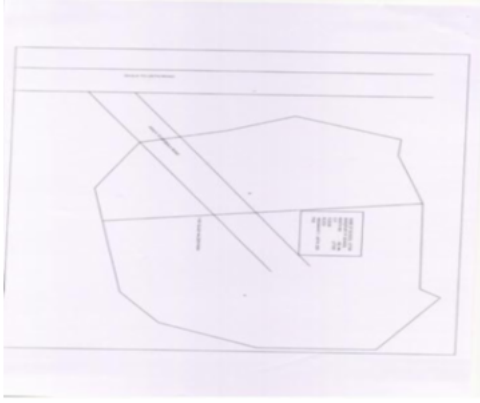

নির্বাচক নিবন্ধন আধিকারিকের স্বাক্ষর

Nazri Naksha

Google Map View

Polling Station Building Front View

Polling Station Front View

Cad View

Key MAP View

1 নাম : কুলসুম আরা বিবি পিতার নাম: কাজী মোয়াজ্জেম হোসেন বাড়ির নং : n0060 বয়স : 38 লিঙ্গ : মহিলা	WET0625558 ফটো উপলব্ধ	2 নাম : কাজীমিনা বিবি স্বামীর নাম: মোয়াজ্জেম হোসেন কাজী বাড়ির নং : n0060 বয়স : 60 লিঙ্গ : মহিলা	WET1148683 ফটো উপলব্ধ	3 নাম : কাজী হাসিউজ্জামান পিতার নাম: কাজী মোয়াজ্জেম হোসেন বাড়ির নং : n0060 বয়স : 34 লিঙ্গ : পুরুষ	WET1235696 ফটো উপলব্ধ
4 নাম : মোঃ তাইজুর রহমান কাজী পিতার নাম: কাজী মুঞ্জুর হোসেন কাজী বাড়ির নং : n0079 বয়স : 35 লিঙ্গ : পুরুষ	WET1148543 ফটো উপলব্ধ	5 নাম : কাজী আজহার উদ্দিন পিতার নাম: কাজী মইনুল হক বাড়ির নং : n0079 বয়স : 37 লিঙ্গ : পুরুষ	CGB2990919 ফটো উপলব্ধ	6 নাম : কাজী আজহার আলী স্বামীর নাম: কাজী মইনুল হক বাড়ির নং : n0079 বয়স : 56 লিঙ্গ : মহিলা	WET2412732 ফটো উপলব্ধ
7 নাম : তনুজাবিবি কাজী স্বামীর নাম: মনজুর কাজী বাড়ির নং : n0079 বয়স : 56 লিঙ্গ : মহিলা	WB/18/120/423450 ফটো উপলব্ধ	8 নাম : মোকারব কাজী পিতার নাম: ওমর আলী কাজী বাড়ির নং : n0079 বয়স : 59 লিঙ্গ : পুরুষ	WB/18/120/423427 ফটো উপলব্ধ	9 নাম : মনজুর হোসেন কাজী পিতার নাম: ওমর আলী কাজী বাড়ির নং : n0079 বয়স : 61 লিঙ্গ : পুরুষ	WET2594695 ফটো উপলব্ধ
10 নাম : কাজী আব্বাস উদ্দিন পিতার নাম: কাজী মইনুল হক বাড়ির নং : n0079 বয়স : 27 লিঙ্গ : পুরুষ	CGB2990927 ফটো উপলব্ধ	11 নাম : কাজী মইনুল হক পিতার নাম: কাজী ওমর আলী বাড়ির নং : n0079 বয়স : 66 লিঙ্গ : পুরুষ	WET2104016 ফটো উপলব্ধ	12 নাম : কাজী গোলাম মর্তজা পিতার নাম: কাজী নূর আলী বাড়ির নং : n0077 বয়স : 33 লিঙ্গ : পুরুষ	WET1235563 ফটো উপলব্ধ
13 নাম : সেখ হাবিবুর রহমান পিতার নাম: সেখ ইদ্রিস আলী বাড়ির নং : n0071 বয়স : 30 লিঙ্গ : পুরুষ	WET1761873 ফটো উপলব্ধ	14 নাম : সেখ ইদ্রিস আলী পিতার নাম: সেখ কাজেম আলী বাড়ির নং : n0071 বয়স : 71 লিঙ্গ : পুরুষ	WB/18/120/423723 ফটো উপলব্ধ	15 নাম : কাজী মোয়াজ্জেম হোসেন পিতার নাম: কাজী ওমর আলী বাড়ির নং : n0060 বয়স : 73 লিঙ্গ : পুরুষ	WB/18/120/423705 ফটো উপলব্ধ
16 নাম : হাসিনা বেগম স্বামীর নাম: কাজী মোয়াজ্জেম হোসেন বাড়ির নং : n0060 বয়স : 64 লিঙ্গ : মহিলা	WB/18/120/423704 ফটো উপলব্ধ	17 নাম : কাজী মোরসেলিম পিতার নাম: কাজী ওমর আলী বাড়ির নং : n0079 বয়স : 55 লিঙ্গ : পুরুষ	WB/18/120/423334 ফটো উপলব্ধ	18 নাম : সেরিফা বিবি স্বামীর নাম: হাফিজুল গাজী বাড়ির নং : n0113 বয়স : 39 লিঙ্গ : মহিলা	CGB2895258 ফটো উপলব্ধ
19 নাম : মো.মিরাজ হোসেন মোল্লা পিতার নাম: মো. ফরুক হোসেন মোল্লা বাড়ির নং : এন0077 বয়স : 26 লিঙ্গ : পুরুষ	WET1985431 ফটো উপলব্ধ	20 নাম : আনারুল সেখ পিতার নাম: সাহাজান সেখ বাড়ির নং : n0071 বয়স : 38 লিঙ্গ : পুরুষ	WET1037449 ফটো উপলব্ধ	21 নাম : তুহিনা বিবি স্বামীর নাম: মোঃ আনারুল সেখ বাড়ির নং : n0071 বয়স : 33 লিঙ্গ : মহিলা	WET1437896 ফটো উপলব্ধ
22 নাম : রহিদা বিবি স্বামীর নাম: মসিদুল সেখ বাড়ির নং : n0117 বয়স : 29 লিঙ্গ : মহিলা	WET1864552 ফটো উপলব্ধ	23 নাম : এহতেসাম খাতুন স্বামীর নাম: সেখ রাকিবুল ইসলাম বাড়ির নং : n0118 বয়স : 27 লিঙ্গ : মহিলা	WET1864560 ফটো উপলব্ধ	24 নাম : আরশিদা খাতুন পিতার নাম: আজিজুল ঘোরামী বাড়ির নং : n0120 বয়স : 28 লিঙ্গ : মহিলা	WET1864586 ফটো উপলব্ধ
25 নাম : ফাতেমা বিবি স্বামীর নাম: কাজী মহিদুল ইসলাম বাড়ির নং : n0077 বয়স : 34 লিঙ্গ : মহিলা	WET1835271 ফটো উপলব্ধ	26 নাম : রঙ্গীনা বিবি স্বামীর নাম: এমাদুল সিপাই বাড়ির নং : না বয়স : 37 লিঙ্গ : মহিলা	WET1324623 ফটো উপলব্ধ	27 নাম : হাসিদা খাতুন পিতার নাম: সেখ ইদ্রিস আলী বাড়ির নং : এন0071 বয়স : 25 লিঙ্গ : মহিলা	WET1942598 ফটো উপলব্ধ
28 নাম : রাজিয়া বিবি মায়ের নাম: কাজী হাফিজুর রহমান বাড়ির নং : এন0060 বয়স : 33 লিঙ্গ : মহিলা	WET1407055 ফটো উপলব্ধ	29 নাম : সানজিদা বিবি স্বামীর নাম: কাজী মোরসেলিম বাড়ির নং : এন0079 বয়স : 46 লিঙ্গ : মহিলা	CGB2491611 ফটো উপলব্ধ	30 নাম : কাজী হাফিজুর রহমান পিতার নাম: কাজী মোয়াজ্জেম হোসেন বাড়ির নং : n0060 বয়স : 36 লিঙ্গ : পুরুষ	CGB2990893 ফটো উপলব্ধ