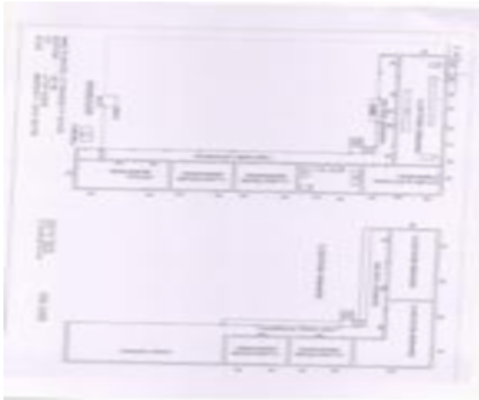

নির্বাচক নিবন্ধন আধিকারিকের স্বাক্ষর

Nazri Naksha

Google Map View

Polling Station Building Front View

Polling Station Front View

Cad View

Key MAP View

1 নাম : মরিয়ান বিবি স্বামীর নাম: নুর মহম্মদ মোল্লা বাড়ির নং : n0156 বয়স : 44 লিঙ্গ : মহিলা	CGB2112811 ফটো উপলব্ধ	2 নাম : আব্দুল্লা মোল্লা পিতার নাম: সওকাত আলি মোল্লা মোল্লা বাড়ির নং : n0041 বয়স : 56 লিঙ্গ : পুরুষ	WET2103133 ফটো উপলব্ধ	3 নাম : মাহাবুব হোসেন মোল্লা পিতার নাম: মহিউদ্দিন মোল্লা বাড়ির নং : মোল্লা বৈদ্য পাড়া বয়স : 26 লিঙ্গ : পুরুষ	WET2156032 ফটো উপলব্ধ
4 নাম : মানজিরা বিবি স্বামীর নাম: আলমগীর লস্কর বাড়ির নং : n0076 বয়স : 33 লিঙ্গ : মহিলা	WET1643436 ফটো উপলব্ধ	5 নাম : সেলিমা খাতুন পিতার নাম: মোঃ জাফরুল্লা লস্কর বাড়ির নং : n0170 বয়স : 27 লিঙ্গ : মহিলা	WET1864651 ফটো উপলব্ধ	6 নাম : আলমগীর লস্কর পিতার নাম: আলমগীর লস্কর বাড়ির নং : n0076 বয়স : 35 লিঙ্গ : পুরুষ	WET1550789 ফটো উপলব্ধ
7 নাম : আমিনুর বিবি স্বামীর নাম: আমিরুল লস্কর বাড়ির নং : n0076 বয়স : 55 লিঙ্গ : মহিলা	WB/18/120/417662 ফটো উপলব্ধ	8 নাম : অহিদুল্লা মোল্লা পিতার নাম: মোঃ আসরাফ আলি মোল্লা বাড়ির নং : n0041 বয়স : 51 লিঙ্গ : পুরুষ	WB/18/120/417789 ফটো উপলব্ধ	9 নাম : আমিরুল ইসলাম মোল্লা পিতার নাম: মোঃ আব্দুল্লা মোল্লা বাড়ির নং : n0041 বয়স : 28 লিঙ্গ : পুরুষ	WET1763721 ফটো উপলব্ধ
10 নাম : মনিরুল ইসলাম মোল্লা পিতার নাম: আব্দুল্লা মোল্লা বাড়ির নং : n0041 বয়স : 28 লিঙ্গ : পুরুষ	WET1763739 ফটো উপলব্ধ	11 নাম : আসমুদা বিবি স্বামীর নাম: সহিদুল হক মিল্লি বাড়ির নং : n0163 বয়স : 48 লিঙ্গ : মহিলা	WET1763804 ফটো উপলব্ধ	12 নাম : মাজিদা বিবি স্বামীর নাম: অহিদুল্লা মোল্লা বাড়ির নং : এন0000 বয়স : 31 লিঙ্গ : মহিলা	WET1444504 ফটো উপলব্ধ
13 নাম : সপনাম খাতুন স্বামীর নাম: আব্দুস সামাদ সেখ বাড়ির নং : এন000 বয়স : 23 লিঙ্গ : মহিলা	WET2388015 ফটো উপলব্ধ	14 নাম : তৌসিফা খাতুন পিতার নাম: সহিদুল হক লস্কর বাড়ির নং : N001 বয়স : 24 লিঙ্গ : মহিলা	WET2297265 ফটো উপলব্ধ	15 নাম : খাদিজা খাতুন স্বামীর নাম: মোঃ সালাউদ্দিন লস্কর বাড়ির নং : N001 বয়স : 33 লিঙ্গ : মহিলা	WET2297562 ফটো উপলব্ধ
16 নাম : নুর নেছা খাতুন স্বামীর নাম: বাকিবিল্লা মোল্লা বাড়ির নং : এন000 বয়স : 25 লিঙ্গ : মহিলা	WET2435980 ফটো উপলব্ধ	17 নাম : জাসমিনা খাতুন স্বামীর নাম: রহমত আলি মোল্লা বাড়ির নং : এন.0000 বয়স : 22 লিঙ্গ : মহিলা	WET2437051 ফটো উপলব্ধ	18 নাম : রাবেয়া খাতুন অন্যান্য: রবিউল হক মোল্লা বাড়ির নং : এন000 বয়স : 28 লিঙ্গ : মহিলা	WET2436079 ফটো উপলব্ধ
19 নাম : রেসমা খাতুন পিতার নাম: আনারুল লস্কর বাড়ির নং : এন0053 বয়স : 27 লিঙ্গ : মহিলা	WET1906056 ফটো উপলব্ধ	20 নাম : আপসনা খাতুন পিতার নাম: ছাদেক আলী সেখ বাড়ির নং : n0178 বয়স : 26 লিঙ্গ : মহিলা	WET1906098 ফটো উপলব্ধ	21 নাম : সামিনা খাতুন স্বামীর নাম: আব্দুল মোমেন হালদার বাড়ির নং : n0189 বয়স : 34 লিঙ্গ : মহিলা	WET1906205 ফটো উপলব্ধ
22 নাম : সাহানাজ খাতুন পিতার নাম: মনতাজ আলি মোল্লা বাড়ির নং : n0165 বয়স : 27 লিঙ্গ : মহিলা	WET1835701 ফটো উপলব্ধ	23 নাম : পিঞ্জলিমা খাতুন স্বামীর নাম: মোজাম্মেল লস্কর বাড়ির নং : N001 বয়স : 28 লিঙ্গ : মহিলা	WET2298255 ফটো উপলব্ধ	24 নাম : রেজিনা খাতুন পিতার নাম: আইনুল হক মোল্লা বাড়ির নং : N001 বয়স : 24 লিঙ্গ : মহিলা	WET2289866 ফটো উপলব্ধ
25 নাম : লতিফুল্লা খাতুন পিতার নাম: আব্দুল লতিফ হালদার বাড়ির নং : N001 বয়স : 25 লিঙ্গ : মহিলা	WET2297620 ফটো উপলব্ধ	26 নাম : রুক্মিয়া খাতুন স্বামীর নাম: জামির হালদার বাড়ির নং : N001 বয়স : 24 লিঙ্গ : মহিলা	WET2297505 ফটো উপলব্ধ	27 নাম : রুবিনা খাতুন স্বামীর নাম: আব্দুল হাই লস্কর বাড়ির নং : N001 বয়স : 25 লিঙ্গ : মহিলা	WET2297687 ফটো উপলব্ধ
28 নাম : তাজিদা খাতুন স্বামীর নাম: রাজু লস্কর বাড়ির নং : N001 বয়স : 24 লিঙ্গ : মহিলা	WET2298172 ফটো উপলব্ধ	29 নাম : আসাদুল মিল্লি পিতার নাম: রহমাতুল্লা মিল্লি বাড়ির নং : n0176 বয়স : 28 লিঙ্গ : পুরুষ	WET1906072 ফটো উপলব্ধ	30 নাম : সাজিদা খাতুন স্বামীর নাম: আইনুল মিল্লি বাড়ির নং : এন0176 বয়স : 26 লিঙ্গ : মহিলা	WET1953132 ফটো উপলব্ধ