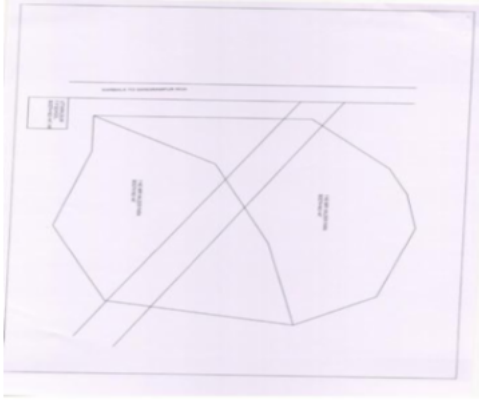

নির্বাচক নিবন্ধন আধিকারিকের স্বাক্ষর

Nazri Naksha

Google Map View

Polling Station Building Front View

Polling Station Front View

Cad View

Key MAP View

1 নাম : মরিয়ান বিবি স্বামীর নাম: নুর মহম্মদ মোল্লা বাড়ির নং : n0156 বয়স : 44 লিঙ্গ : মহিলা	CGB2112811 ফটো উপলব্ধ	2 নাম : আব্দুল্লা মোল্লা পিতার নাম: সওকাত আলি মোল্লা মোল্লা বাড়ির নং : n0041 বয়স : 56 লিঙ্গ : পুরুষ	WET2103133 ফটো উপলব্ধ	3 নাম : মাহাবুব হোসেন মোল্লা পিতার নাম: মহিউদ্দিন মোল্লা বাড়ির নং : মোল্লা বৈদ্য পাড়া বয়স : 26 লিঙ্গ : পুরুষ	WET2156032 ফটো উপলব্ধ
4 নাম : মানজিরা বিবি স্বামীর নাম: আলমগীর লস্কর বাড়ির নং : n0076 বয়স : 33 লিঙ্গ : মহিলা	WET1643436 ফটো উপলব্ধ	5 নাম : সেলিমা খাতুন পিতার নাম: মোঃ জাফরুল্লা লস্কর বাড়ির নং : n0170 বয়স : 27 লিঙ্গ : মহিলা	WET1864651 ফটো উপলব্ধ	6 নাম : আলমগীর লস্কর পিতার নাম: আলমগীর লস্কর বাড়ির নং : n0076 বয়স : 35 লিঙ্গ : পুরুষ	WET1550789 ফটো উপলব্ধ
7 নাম : আমিনুর বিবি স্বামীর নাম: আমিরুল লস্কর বাড়ির নং : n0076 বয়স : 55 লিঙ্গ : মহিলা	WB/18/120/417662 ফটো উপলব্ধ	8 নাম : অহিদুল্লা মোল্লা পিতার নাম: মোঃ আসরাফ আলি মোল্লা বাড়ির নং : n0041 বয়স : 51 লিঙ্গ : পুরুষ	WB/18/120/417789 ফটো উপলব্ধ	9 নাম : আমিরুল ইসলাম মোল্লা পিতার নাম: মোঃ আব্দুল্লা মোল্লা বাড়ির নং : n0041 বয়স : 28 লিঙ্গ : পুরুষ	WET1763721 ফটো উপলব্ধ
10 নাম : মনিরুল ইসলাম মোল্লা পিতার নাম: আব্দুল্লা মোল্লা বাড়ির নং : n0041 বয়স : 28 লিঙ্গ : পুরুষ	WET1763739 ফটো উপলব্ধ	11 নাম : আসমুদা বিবি স্বামীর নাম: সহিদুল হক মিল্লি বাড়ির নং : n0163 বয়স : 48 লিঙ্গ : মহিলা	WET1763804 ফটো উপলব্ধ	12 নাম : মাজিদা বিবি স্বামীর নাম: অহিদুল্লা মোল্লা বাড়ির নং : এন0000 বয়স : 31 লিঙ্গ : মহিলা	WET1444504 ফটো উপলব্ধ
13 নাম : সপনাম খাতুন স্বামীর নাম: আব্দুস সামাদ সেখ বাড়ির নং : এন000 বয়স : 23 লিঙ্গ : মহিলা	WET2388015 ফটো উপলব্ধ	14 নাম : তৌসিফা খাতুন পিতার নাম: সহিদুল হক লস্কর বাড়ির নং : N001 বয়স : 24 লিঙ্গ : মহিলা	WET2297265 ফটো উপলব্ধ	15 নাম : খাদিজা খাতুন স্বামীর নাম: মোঃ সালাউদ্দিন লস্কর বাড়ির নং : N001 বয়স : 33 লিঙ্গ : মহিলা	WET2297562 ফটো উপলব্ধ
16 নাম : নুর নেছা খাতুন স্বামীর নাম: বাকিবিল্লা মোল্লা বাড়ির নং : এন000 বয়স : 25 লিঙ্গ : মহিলা	WET2435980 ফটো উপলব্ধ	17 নাম : জাসমিনা খাতুন স্বামীর নাম: রহমত আলি মোল্লা বাড়ির নং : এন.0000 বয়স : 22 লিঙ্গ : মহিলা	WET2437051 ফটো উপলব্ধ	18 নাম : রাবেয়া খাতুন অন্যান্য: রবিউল হক মোল্লা বাড়ির নং : এন000 বয়স : 28 লিঙ্গ : মহিলা	WET2436079 ফটো উপলব্ধ
19 নাম : রেসমা খাতুন পিতার নাম: আনারুল লস্কর বাড়ির নং : এন0053 বয়স : 27 লিঙ্গ : মহিলা	WET1906056 ফটো উপলব্ধ	20 নাম : আপসনা খাতুন পিতার নাম: ছাদেক আলী সেখ বাড়ির নং : n0178 বয়স : 26 লিঙ্গ : মহিলা	WET1906098 ফটো উপলব্ধ	21 নাম : সামিনা খাতুন স্বামীর নাম: আব্দুল মোমেন হালদার বাড়ির নং : n0189 বয়স : 34 লিঙ্গ : মহিলা	WET1906205 ফটো উপলব্ধ
22 নাম : সাহানাজ খাতুন পিতার নাম: মনতাজ আলি মোল্লা বাড়ির নং : n0165 বয়স : 27 লিঙ্গ : মহিলা	WET1835701 ফটো উপলব্ধ	23 নাম : পিঞ্জলিমা খাতুন স্বামীর নাম: মোজাম্মেল লস্কর বাড়ির নং : N001 বয়স : 28 লিঙ্গ : মহিলা	WET2298255 ফটো উপলব্ধ	24 নাম : রেজিনা খাতুন পিতার নাম: আইনুল হক মোল্লা বাড়ির নং : N001 বয়স : 24 লিঙ্গ : মহিলা	WET2289866 ফটো উপলব্ধ
25 নাম : লতিফুল্লা খাতুন পিতার নাম: আব্দুল লতিফ হালদার বাড়ির নং : N001 বয়স : 25 লিঙ্গ : মহিলা	WET2297620 ফটো উপলব্ধ	26 নাম : রুক্মিয়া খাতুন স্বামীর নাম: জামির হালদার বাড়ির নং : N001 বয়স : 24 লিঙ্গ : মহিলা	WET2297505 ফটো উপলব্ধ	27 নাম : রুবিনা খাতুন স্বামীর নাম: আব্দুল হাই লস্কর বাড়ির নং : N001 বয়স : 25 লিঙ্গ : মহিলা	WET2297687 ফটো উপলব্ধ
28 নাম : তাজিদা খাতুন স্বামীর নাম: রাজু লস্কর বাড়ির নং : N001 বয়স : 24 লিঙ্গ : মহিলা	WET2298172 ফটো উপলব্ধ	29 নাম : আসাদুল মিল্লি পিতার নাম: রহমাতুল্লা মিল্লি বাড়ির নং : n0176 বয়স : 28 লিঙ্গ : পুরুষ	WET1906072 ফটো উপলব্ধ	30 নাম : সাজিদা খাতুন স্বামীর নাম: আইনুল মিল্লি বাড়ির নং : এন0176 বয়স : 26 লিঙ্গ : মহিলা	WET1953132 ফটো উপলব্ধ