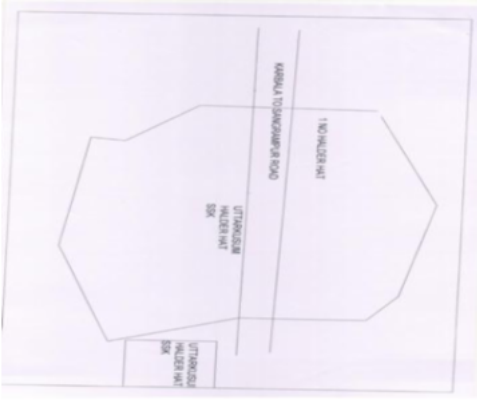

নির্বাচক নিবন্ধন আধিকারিকের স্বাক্ষর

Nazri Naksha

Google Map View

Polling Station Building Front View

Polling Station Front View

Cad View

Key MAP View

1 নাম : জাসমিনা খাতুন পিতার নাম: আসমত আলি লস্কর বাড়ির নং : এন0065 বয়স : 26 লিঙ্গ : মহিলা	WET1904564 ফটো উপলব্ধ	2 নাম : সাকিলা বিবি স্বামীর নাম: সাজ্জামল গাজী বাড়ির নং : n0092 বয়স : 67 লিঙ্গ : মহিলা	WET2412724 ফটো উপলব্ধ	3 নাম : নার্গিস বিবি বৈদ্য স্বামীর নাম: মির হোসেন বৈদ্য বাড়ির নং : n0065 বয়স : 34 লিঙ্গ : মহিলা	WET1326271 ফটো উপলব্ধ
4 নাম : আলিম বৈদ্য মায়ের নাম: বেদ্যা আছমা বিবি বাড়ির নং : n0065 বয়স : 37 লিঙ্গ : পুরুষ	WET1552017 ফটো উপলব্ধ	5 নাম : সিরাজ বৈদ্য পিতার নাম: দীনমহম্মাদ বৈদ্য বাড়ির নং : n0065 বয়স : 32 লিঙ্গ : পুরুষ	WET1551977 ফটো উপলব্ধ	6 নাম : নাসির বৈদ্য পিতার নাম: দীনমহম্মাদ বৈদ্য বাড়ির নং : n0065 বয়স : 42 লিঙ্গ : পুরুষ	WET1551985 ফটো উপলব্ধ
7 নাম : মিরকাসেম বৈদ্য পিতার নাম: মোরছলিম বৈদ্য বাড়ির নং : n0065 বয়স : 36 লিঙ্গ : পুরুষ	WET1326636 ফটো উপলব্ধ	8 নাম : আবুল হাসান বৈদ্য পিতার নাম: মোরসেলিম বৈদ্য বাড়ির নং : n0065 বয়স : 48 লিঙ্গ : পুরুষ	WET2612695 ফটো উপলব্ধ	9 নাম : নাজমিরা বিবি অন্যান্য: মোঃ আবদুল্লা পুরকাইত বাড়ির নং : n0152 বয়স : 32 লিঙ্গ : মহিলা	WET1551928 ফটো উপলব্ধ
10 নাম : কাসমিরা খাতুন স্বামীর নাম: নুরুল রহমান মোল্লা বাড়ির নং : উওর কুসুম বয়স : 31 লিঙ্গ : মহিলা	WET2155190 ফটো উপলব্ধ	11 নাম : সুমাইয়া খাতুন স্বামীর নাম: মোঃ রিয়াজ উদ্দিন খান বাড়ির নং : হালদার হাট বয়স : 25 লিঙ্গ : মহিলা	WET2154821 ফটো উপলব্ধ	12 নাম : আজহার উদ্দিন লস্কর পিতার নাম: আব্দুল রউফ লস্কর বাড়ির নং : হালদার হাট বয়স : 28 লিঙ্গ : পুরুষ	WET2147114 ফটো উপলব্ধ
13 নাম : কামিনী খাতুন স্বামীর নাম: সরিফুল্লা মোল্লা বাড়ির নং : হালদার হাট বয়স : 25 লিঙ্গ : মহিলা	WET2151900 ফটো উপলব্ধ	14 নাম : আমিনা খাতুন স্বামীর নাম: রিয়াজ উদ্দিন মোল্লা বাড়ির নং : - বয়স : 24 লিঙ্গ : মহিলা	WET2300176 ফটো উপলব্ধ	15 নাম : ফজিলা বিবি বৈদ্য স্বামীর নাম: জাকির হোসেন বৈদ্য বাড়ির নং : n0065 বয়স : 40 লিঙ্গ : মহিলা	WET1150747 ফটো উপলব্ধ
16 নাম : আবু কালাম বৈদ্য পিতার নাম: মোরছলিম বৈদ্য বাড়ির নং : n0065 বয়স : 53 লিঙ্গ : পুরুষ	WET2207751 ফটো উপলব্ধ	17 নাম : আকলিমা বিবি বৈদ্য পিতার নাম: আব্দুল লতিফ বৈদ্য বাড়ির নং : n0065 বয়স : 78 লিঙ্গ : পুরুষ	WET2204113 ফটো উপলব্ধ	18 নাম : সেলিমা বিবি স্বামীর নাম: মীর হোসেন লস্কর বাড়ির নং : n0162 বয়স : 35 লিঙ্গ : মহিলা	WET1295757 ফটো উপলব্ধ
19 নাম : রিপোন বান্দী পিতার নাম: পালান বান্দী বাড়ির নং : n0134 বয়স : 28 লিঙ্গ : পুরুষ	WET1961341 ফটো উপলব্ধ	20 নাম : তানসুরা বিবি স্বামীর নাম: সিরাজ বৈদ্য বাড়ির নং : n0065 বয়স : 34 লিঙ্গ : মহিলা	WET1551738 ফটো উপলব্ধ	21 নাম : তোতারুল বৈদ্য পিতার নাম: মোরছলিম বৈদ্য বাড়ির নং : n0065 বয়স : 35 লিঙ্গ : পুরুষ	WET1326461 ফটো উপলব্ধ
22 নাম : মাফিয়া বিবি স্বামীর নাম: আবুকলাম বৈদ্য বাড়ির নং : n0065 বয়স : 35 লিঙ্গ : মহিলা	WET1836261 ফটো উপলব্ধ	23 নাম : নূরবানু বিবি স্বামীর নাম: রহিম আলি মোল্লা বাড়ির নং : n0165 বয়স : 55 লিঙ্গ : মহিলা	WB/18/120/483159 ফটো উপলব্ধ	24 নাম : পারমিনা বিবি স্বামীর নাম: পাশা বৈদ্য বাড়ির নং : n0134 বয়স : 30 লিঙ্গ : মহিলা	WET1764430 ফটো উপলব্ধ
25 নাম : হারুন অর রশিদ পিতার নাম: মীর আলি লস্কর বাড়ির নং : n0115 বয়স : 69 লিঙ্গ : পুরুষ	WB/18/120/408380 ফটো উপলব্ধ	26 নাম : জাকির হোসেন বৈদ্য পিতার নাম: মোরছলিম বৈদ্য বাড়ির নং : n0065 বয়স : 45 লিঙ্গ : পুরুষ	CGB1576305 ফটো উপলব্ধ	27 নাম : মনিরা বেগম স্বামীর নাম: হারুন লস্কর বাড়ির নং : n0123 বয়স : 58 লিঙ্গ : মহিলা	WB/18/120/408378 ফটো উপলব্ধ
28 নাম : আব্দুল হক লস্কর পিতার নাম: আব্দুল খালেক লস্কর বাড়ির নং : n0123 বয়স : 43 লিঙ্গ : পুরুষ	CGB2987501 ফটো উপলব্ধ	29 নাম : সাইমা বিবি মোল্লা স্বামীর নাম: নাসির উদ্দিন মোল্লা বাড়ির নং : n0092 বয়স : 41 লিঙ্গ : মহিলা	WET1150713 ফটো উপলব্ধ	30 নাম : হাসিবুর লস্কর পিতার নাম: মাজিবুল লস্কর বাড়ির নং : n0094 বয়স : 35 লিঙ্গ : পুরুষ	WET1552058 ফটো উপলব্ধ