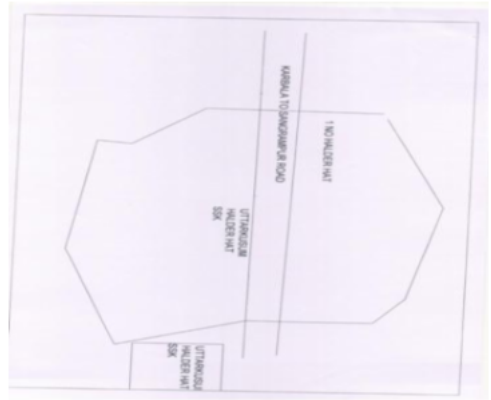

নির্বাচক নিবন্ধন আধিকারিকের স্বাক্ষর

Nazri Naksha

Google Map View

Polling Station Building Front View

Polling Station Front View

Cad View

Key MAP View

1 নাম : জাসমিনা খাতুন পিতার নাম: আসমত আলি লস্কর বাড়ির নং : এন0065 বয়স : 26 লিঙ্গ : মহিলা	WET1904564 ফটো উপলব্ধ	2 নাম : সাকিলা বিবি স্বামীর নাম: সাজ্জামল গাজী বাড়ির নং : n0092 বয়স : 67 লিঙ্গ : মহিলা	WET2412724 ফটো উপলব্ধ	3 নাম : নার্গিস বিবি বৈদ্য স্বামীর নাম: মির হোসেন বৈদ্য বাড়ির নং : n0065 বয়স : 34 লিঙ্গ : মহিলা	WET1326271 ফটো উপলব্ধ
4 নাম : আলিম বৈদ্য মায়ের নাম: বেদ্যা আছমা বিবি বাড়ির নং : n0065 বয়স : 37 লিঙ্গ : পুরুষ	WET1552017 ফটো উপলব্ধ	5 নাম : সিরাজ বৈদ্য পিতার নাম: দীনমহম্মাদ বৈদ্য বাড়ির নং : n0065 বয়স : 32 লিঙ্গ : পুরুষ	WET1551977 ফটো উপলব্ধ	6 নাম : নাসির বৈদ্য পিতার নাম: দীনমহম্মাদ বৈদ্য বাড়ির নং : n0065 বয়স : 42 লিঙ্গ : পুরুষ	WET1551985 ফটো উপলব্ধ
7 নাম : মিরকাসেম বৈদ্য পিতার নাম: মোরছলিম বৈদ্য বাড়ির নং : n0065 বয়স : 36 লিঙ্গ : পুরুষ	WET1326636 ফটো উপলব্ধ	8 নাম : আবুল হাসান বৈদ্য পিতার নাম: মোরসেলিম বৈদ্য বাড়ির নং : n0065 বয়স : 48 লিঙ্গ : পুরুষ	WET2612695 ফটো উপলব্ধ	9 নাম : নাজমিরা বিবি অন্যান্য: মোঃ আবদুল্লা পুরকাইত বাড়ির নং : n0152 বয়স : 32 লিঙ্গ : মহিলা	WET1551928 ফটো উপলব্ধ
10 নাম : কাসমিরা খাতুন স্বামীর নাম: নুরুল রহমান মোল্লা বাড়ির নং : উওর কুসুম বয়স : 31 লিঙ্গ : মহিলা	WET2155190 ফটো উপলব্ধ	11 নাম : সুমাইয়া খাতুন স্বামীর নাম: মোঃ রিয়াজ উদ্দিন খান বাড়ির নং : হালদার হাট বয়স : 25 লিঙ্গ : মহিলা	WET2154821 ফটো উপলব্ধ	12 নাম : আজহার উদ্দিন লস্কর পিতার নাম: আব্দুল রউফ লস্কর বাড়ির নং : হালদার হাট বয়স : 28 লিঙ্গ : পুরুষ	WET2147114 ফটো উপলব্ধ
13 নাম : কামিনী খাতুন স্বামীর নাম: সরিফুল্লা মোল্লা বাড়ির নং : হালদার হাট বয়স : 25 লিঙ্গ : মহিলা	WET2151900 ফটো উপলব্ধ	14 নাম : আমিনা খাতুন স্বামীর নাম: রিয়াজ উদ্দিন মোল্লা বাড়ির নং : - বয়স : 24 লিঙ্গ : মহিলা	WET2300176 ফটো উপলব্ধ	15 নাম : ফজিলা বিবি বৈদ্য স্বামীর নাম: জাকির হোসেন বৈদ্য বাড়ির নং : n0065 বয়স : 40 লিঙ্গ : মহিলা	WET1150747 ফটো উপলব্ধ
16 নাম : আবু কালাম বৈদ্য পিতার নাম: মোরছলিম বৈদ্য বাড়ির নং : n0065 বয়স : 53 লিঙ্গ : পুরুষ	WET2207751 ফটো উপলব্ধ	17 নাম : আকলিমা বিবি বৈদ্য পিতার নাম: আব্দুল লতিফ বৈদ্য বাড়ির নং : n0065 বয়স : 78 লিঙ্গ : পুরুষ	WET2204113 ফটো উপলব্ধ	18 নাম : সেলিমা বিবি স্বামীর নাম: মীর হোসেন লস্কর বাড়ির নং : n0162 বয়স : 35 লিঙ্গ : মহিলা	WET1295757 ফটো উপলব্ধ
19 নাম : রিপোন বান্দী পিতার নাম: পালান বান্দী বাড়ির নং : n0134 বয়স : 28 লিঙ্গ : পুরুষ	WET1961341 ফটো উপলব্ধ	20 নাম : তানসুরা বিবি স্বামীর নাম: সিরাজ বৈদ্য বাড়ির নং : n0065 বয়স : 34 লিঙ্গ : মহিলা	WET1551738 ফটো উপলব্ধ	21 নাম : তোতারুল বৈদ্য পিতার নাম: মোরছলিম বৈদ্য বাড়ির নং : n0065 বয়স : 35 লিঙ্গ : পুরুষ	WET1326461 ফটো উপলব্ধ
22 নাম : মাফিয়া বিবি স্বামীর নাম: আবুকলাম বৈদ্য বাড়ির নং : n0065 বয়স : 35 লিঙ্গ : মহিলা	WET1836261 ফটো উপলব্ধ	23 নাম : নূরবানু বিবি স্বামীর নাম: রহিম আলি মোল্লা বাড়ির নং : n0165 বয়স : 55 লিঙ্গ : মহিলা	WB/18/120/483159 ফটো উপলব্ধ	24 নাম : পারমিনা বিবি স্বামীর নাম: পাশা বৈদ্য বাড়ির নং : n0134 বয়স : 30 লিঙ্গ : মহিলা	WET1764430 ফটো উপলব্ধ
25 নাম : হারুন অর রশিদ পিতার নাম: মীর আলি লস্কর বাড়ির নং : n0115 বয়স : 69 লিঙ্গ : পুরুষ	WB/18/120/408380 ফটো উপলব্ধ	26 নাম : জাকির হোসেন বৈদ্য পিতার নাম: মোরছলিম বৈদ্য বাড়ির নং : n0065 বয়স : 45 লিঙ্গ : পুরুষ	CGB1576305 ফটো উপলব্ধ	27 নাম : মনিরা বেগম স্বামীর নাম: হারুন লস্কর বাড়ির নং : n0123 বয়স : 58 লিঙ্গ : মহিলা	WB/18/120/408378 ফটো উপলব্ধ
28 নাম : আব্দুল হক লস্কর পিতার নাম: আব্দুল খালেক লস্কর বাড়ির নং : n0123 বয়স : 43 লিঙ্গ : পুরুষ	CGB2987501 ফটো উপলব্ধ	29 নাম : সাইমা বিবি মোল্লা স্বামীর নাম: নাসির উদ্দিন মোল্লা বাড়ির নং : n0092 বয়স : 41 লিঙ্গ : মহিলা	WET1150713 ফটো উপলব্ধ	30 নাম : হাসিবুর লস্কর পিতার নাম: মাজিবুল লস্কর বাড়ির নং : n0094 বয়স : 35 লিঙ্গ : পুরুষ	WET1552058 ফটো উপলব্ধ