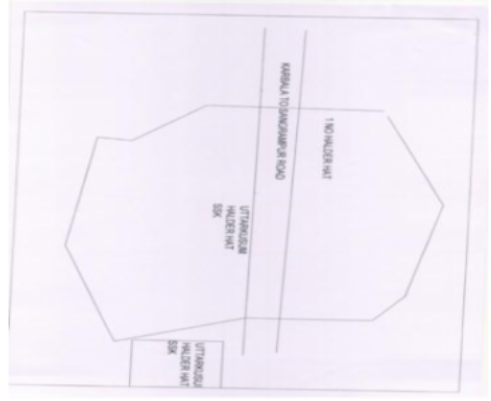

নির্বাচক নিবন্ধন আধিকারিকের স্বাক্ষর

Nazri Naksha

Google Map View

Polling Station Building Front View

Polling Station Front View

Cad View

Key MAP View

1 নাম : জাসমিনা খাতুন পিতার নাম: আসমত আলি লস্কর বাড়ির নং : এন0065 বয়স : 26 লিঙ্গ : মহিলা	WET1904564 ফটো উপলব্ধ	2 নাম : সাকিলা বিবি স্বামীর নাম: সাজ্জামল গাজী বাড়ির নং : n0092 বয়স : 67 লিঙ্গ : মহিলা	WET2412724 ফটো উপলব্ধ	3 নাম : নার্গিস বিবি বৈদ্য স্বামীর নাম: মির হোসেন বৈদ্য বাড়ির নং : n0065 বয়স : 34 লিঙ্গ : মহিলা	WET1326271 ফটো উপলব্ধ
4 নাম : আলিম বৈদ্য মায়ের নাম: বেদ্যা আছমা বিবি বাড়ির নং : n0065 বয়স : 37 লিঙ্গ : পুরুষ	WET1552017 ফটো উপলব্ধ	5 নাম : সিরাজ বৈদ্য পিতার নাম: দীনমহম্মাদ বৈদ্য বাড়ির নং : n0065 বয়স : 32 লিঙ্গ : পুরুষ	WET1551977 ফটো উপলব্ধ	6 নাম : নাসির বৈদ্য পিতার নাম: দীনমহম্মাদ বৈদ্য বাড়ির নং : n0065 বয়স : 42 লিঙ্গ : পুরুষ	WET1551985 ফটো উপলব্ধ
7 নাম : মিরকাসেম বৈদ্য পিতার নাম: মোরছলিম বৈদ্য বাড়ির নং : n0065 বয়স : 36 লিঙ্গ : পুরুষ	WET1326636 ফটো উপলব্ধ	8 নাম : আবুল হাসান বৈদ্য পিতার নাম: মোরসেলিম বৈদ্য বাড়ির নং : n0065 বয়স : 48 লিঙ্গ : পুরুষ	WET2612695 ফটো উপলব্ধ	9 নাম : নাজমিরা বিবি অন্যান্য: মোঃ আবদুল্লা পুরকাইত বাড়ির নং : n0152 বয়স : 32 লিঙ্গ : মহিলা	WET1551928 ফটো উপলব্ধ
10 নাম : কাসমিরা খাতুন স্বামীর নাম: নুরুল রহমান মোল্লা বাড়ির নং : উওর কুসুম বয়স : 31 লিঙ্গ : মহিলা	WET2155190 ফটো উপলব্ধ	11 নাম : সুমাইয়া খাতুন স্বামীর নাম: মোঃ রিয়াজ উদ্দিন খান বাড়ির নং : হালদার হাট বয়স : 25 লিঙ্গ : মহিলা	WET2154821 ফটো উপলব্ধ	12 নাম : আজহার উদ্দিন লস্কর পিতার নাম: আব্দুল রউফ লস্কর বাড়ির নং : হালদার হাট বয়স : 28 লিঙ্গ : পুরুষ	WET2147114 ফটো উপলব্ধ
13 নাম : কামিনী খাতুন স্বামীর নাম: সরিফুল্লা মোল্লা বাড়ির নং : হালদার হাট বয়স : 25 লিঙ্গ : মহিলা	WET2151900 ফটো উপলব্ধ	14 নাম : আমিনা খাতুন স্বামীর নাম: রিয়াজ উদ্দিন মোল্লা বাড়ির নং : - বয়স : 24 লিঙ্গ : মহিলা	WET2300176 ফটো উপলব্ধ	15 নাম : ফজিলা বিবি বৈদ্য স্বামীর নাম: জাকির হোসেন বৈদ্য বাড়ির নং : n0065 বয়স : 40 লিঙ্গ : মহিলা	WET1150747 ফটো উপলব্ধ
16 নাম : আবু কালাম বৈদ্য পিতার নাম: মোরছলিম বৈদ্য বাড়ির নং : n0065 বয়স : 53 লিঙ্গ : পুরুষ	WET2207751 ফটো উপলব্ধ	17 নাম : আকলিমা বিবি বৈদ্য পিতার নাম: আব্দুল লতিফ বৈদ্য বাড়ির নং : n0065 বয়স : 78 লিঙ্গ : পুরুষ	WET2204113 ফটো উপলব্ধ	18 নাম : সেলিমা বিবি স্বামীর নাম: মীর হোসেন লস্কর বাড়ির নং : n0162 বয়স : 35 লিঙ্গ : মহিলা	WET1295757 ফটো উপলব্ধ
19 নাম : রিপোন বান্দী পিতার নাম: পালান বান্দী বাড়ির নং : n0134 বয়স : 28 লিঙ্গ : পুরুষ	WET1961341 ফটো উপলব্ধ	20 নাম : তানসুরা বিবি স্বামীর নাম: সিরাজ বৈদ্য বাড়ির নং : n0065 বয়স : 34 লিঙ্গ : মহিলা	WET1551738 ফটো উপলব্ধ	21 নাম : তোতারুল বৈদ্য পিতার নাম: মোরছলিম বৈদ্য বাড়ির নং : n0065 বয়স : 35 লিঙ্গ : পুরুষ	WET1326461 ফটো উপলব্ধ
22 নাম : মাফিয়া বিবি স্বামীর নাম: আবুকলাম বৈদ্য বাড়ির নং : n0065 বয়স : 35 লিঙ্গ : মহিলা	WET1836261 ফটো উপলব্ধ	23 নাম : নূরবানু বিবি স্বামীর নাম: রহিম আলি মোল্লা বাড়ির নং : n0165 বয়স : 55 লিঙ্গ : মহিলা	WB/18/120/483159 ফটো উপলব্ধ	24 নাম : পারমিনা বিবি স্বামীর নাম: পাশা বৈদ্য বাড়ির নং : n0134 বয়স : 30 লিঙ্গ : মহিলা	WET1764430 ফটো উপলব্ধ
25 নাম : হারুন অর রশিদ পিতার নাম: মীর আলি লস্কর বাড়ির নং : n0115 বয়স : 69 লিঙ্গ : পুরুষ	WB/18/120/408380 ফটো উপলব্ধ	26 নাম : জাকির হোসেন বৈদ্য পিতার নাম: মোরছলিম বৈদ্য বাড়ির নং : n0065 বয়স : 45 লিঙ্গ : পুরুষ	CGB1576305 ফটো উপলব্ধ	27 নাম : মনিরা বেগম স্বামীর নাম: হারুন লস্কর বাড়ির নং : n0123 বয়স : 58 লিঙ্গ : মহিলা	WB/18/120/408378 ফটো উপলব্ধ
28 নাম : আব্দুল হক লস্কর পিতার নাম: আব্দুল খালেক লস্কর বাড়ির নং : n0123 বয়স : 43 লিঙ্গ : পুরুষ	CGB2987501 ফটো উপলব্ধ	29 নাম : সাইমা বিবি মোল্লা স্বামীর নাম: নাসির উদ্দিন মোল্লা বাড়ির নং : n0092 বয়স : 41 লিঙ্গ : মহিলা	WET1150713 ফটো উপলব্ধ	30 নাম : হাসিবুর লস্কর পিতার নাম: মাজিবুল লস্কর বাড়ির নং : n0094 বয়স : 35 লিঙ্গ : পুরুষ	WET1552058 ফটো উপলব্ধ