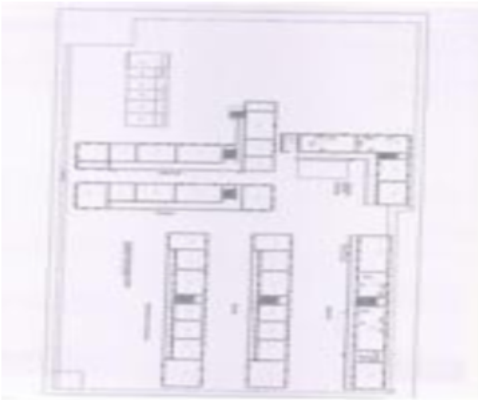

নির্বাচক নিবন্ধন আধিকারিকের স্বাক্ষর

Nazri Naksha

Google Map View

Polling Station Building Front View

Polling Station Front View

Cad View

Key MAP View

1 নাম : ছলিমা বিবি স্বামীর নাম : ফারুক লস্কর বাড়ির নং : n0130 বয়স : 39 লিঙ্গ : মহিলা	WET1764950	ফটো উপলব্ধ	2 নাম : মোঃ সফিকুল হাসান পিতার নাম : মোঃ আফাজ উদ্দিন আহমেদ বাড়ির নং : n0031 বয়স : 31 লিঙ্গ : পুরুষ	WET1440460	ফটো উপলব্ধ	3 নাম : খালেদা বিবি স্বামীর নাম : মোঃ আফাজ উদ্দিন আহমেদ বাড়ির নং : n0031 বয়স : 65 লিঙ্গ : মহিলা	WB/18/120/408398	ফটো উপলব্ধ
4 নাম : সাহানারা বিবি স্বামীর নাম : সাইদুল লস্কর বাড়ির নং : n0022 বয়স : 37 লিঙ্গ : মহিলা	WET1440577	ফটো উপলব্ধ	5 নাম : সাইদুল লস্কর পিতার নাম : আন্দার রহমান লস্কর বাড়ির নং : n0022 বয়স : 41 লিঙ্গ : পুরুষ	CGB2987717	ফটো উপলব্ধ	6 নাম : রহিদা বেগম স্বামীর নাম : মোঃ আনারুল লস্কর বাড়ির নং : n0022 বয়স : 31 লিঙ্গ : মহিলা	WET1552249	ফটো উপলব্ধ
7 নাম : মোঃ আনারুল লস্কর পিতার নাম : আনচার আলি লস্কর বাড়ির নং : n0022 বয়স : 35 লিঙ্গ : পুরুষ	WET1552637	ফটো উপলব্ধ	8 নাম : মোঃ সাকিল হাসান পিতার নাম : মোঃ আফাজ উদ্দিন আহমেদ বাড়ির নং : n0031 বয়স : 35 লিঙ্গ : পুরুষ	WET1552728	ফটো উপলব্ধ	9 নাম : মাজহার হাসান পিতার নাম : আফাজ উদ্দিন আহমেদ বাড়ির নং : বয়স : 35 লিঙ্গ : পুরুষ	WET1151398	ফটো উপলব্ধ
10 নাম : রফিকা খাতুন পিতার নাম : মোঃ আফাজ উদ্দিন আহমেদ বাড়ির নং : n0031 বয়স : 31 লিঙ্গ : মহিলা	WET1440684	ফটো উপলব্ধ	11 নাম : মোঃ আফাজ উদ্দিন আহমেদ পিতার নাম : মোঃ করিম আলি বাড়ির নং : n0031 বয়স : 71 লিঙ্গ : পুরুষ	WB/18/120/408083	ফটো উপলব্ধ	12 নাম : লতিফা বিবি স্বামীর নাম : সুজাউদ্দিন গাজী বাড়ির নং : n0082 বয়স : 36 লিঙ্গ : মহিলা	WET1440767	ফটো উপলব্ধ
13 নাম : মিসবাহ উদ্দিন গাজী পিতার নাম : মহিউদ্দিন গাজী বাড়ির নং : n0082 বয়স : 51 লিঙ্গ : পুরুষ	WET2031524	ফটো উপলব্ধ	14 নাম : রোকেয়া বিবি স্বামীর নাম : মহিউদ্দিন গাজী বাড়ির নং : n0082 বয়স : 71 লিঙ্গ : মহিলা	WET2031540	ফটো উপলব্ধ	15 নাম : রীনা মমতাজ স্বামীর নাম : মোঃ সারফুদ্দিন আহমেদ বাড়ির নং : n0030 বয়স : 52 লিঙ্গ : মহিলা	WB/18/120/408329	ফটো উপলব্ধ
16 নাম : এনোয়ারা বিবি স্বামীর নাম : পিয়াস উদ্দিন খাঁ বিবি বাড়ির নং : 159 বয়স : 36 লিঙ্গ : মহিলা	WET2007318	ফটো উপলব্ধ	17 নাম : রুমাইয়া খাতুন স্বামীর নাম : অসাদুল ইসলাম লস্কর বাড়ির নং : n0137 বয়স : 27 লিঙ্গ : মহিলা	WET1864701	ফটো উপলব্ধ	18 নাম : পাকিজা বেগম স্বামীর নাম : মিসবাহ উদ্দিন গাজী বাড়ির নং : n0082 বয়স : 41 লিঙ্গ : মহিলা	CGB2483238	ফটো উপলব্ধ
19 নাম : ফারুক উদ্দিন গাজী পিতার নাম : মহিউদ্দিন গাজী বাড়ির নং : n0166 বয়স : 27 লিঙ্গ : পুরুষ	WET1906817	ফটো উপলব্ধ	20 নাম : সাহারুল লস্কর পিতার নাম : আন্দার রহমান লস্কর বাড়ির নং : n0022 বয়স : 43 লিঙ্গ : পুরুষ	CGB2987709	ফটো উপলব্ধ	21 নাম : জরিলা বিবি স্বামীর নাম : আব্দুল লতিফ লস্কর বাড়ির নং : n0171 বয়স : 40 লিঙ্গ : মহিলা	WET1906866	ফটো উপলব্ধ
22 নাম : আসাদুল লস্কর পিতার নাম : আন্দার রহমান লস্কর বাড়ির নং : n0022 বয়স : 32 লিঙ্গ : পুরুষ	WET1440312	ফটো উপলব্ধ	23 নাম : সেরিনা বিবি স্বামীর নাম : আন্দার রহমান লস্কর বাড়ির নং : n0022 বয়স : 71 লিঙ্গ : মহিলা	WET2085025	ফটো উপলব্ধ	24 নাম : সুজা উদ্দিন গাজী পিতার নাম : মহিউদ্দিন গাজী বাড়ির নং : n0082 বয়স : 38 লিঙ্গ : পুরুষ	CGB2658672	ফটো উপলব্ধ
25 নাম : আফরুজা খাতুন পিতার নাম : মোঃ আফাজ উদ্দিন আহমেদ বাড়ির নং : n0031 বয়স : 43 লিঙ্গ : মহিলা	CGB2483303	ফটো উপলব্ধ	26 নাম : মজিদা বিবি স্বামীর নাম : মোঃ ইব্রাহিম গাজী বাড়ির নং : n0131 বয়স : 51 লিঙ্গ : মহিলা	WB/18/120/473393	ফটো উপলব্ধ	27 নাম : মাসুম হোসেন মোল্লা পিতার নাম : আনারুল হক মোল্লা বাড়ির নং : এন0159 বয়স : 27 লিঙ্গ : পুরুষ	WET1836881	ফটো উপলব্ধ
28 নাম : রুকসানা খাতুন পিতার নাম : মোঃ আব্দুল খালেক আখন বাড়ির নং : n0140 বয়স : 27 লিঙ্গ : মহিলা	WET1864735	ফটো উপলব্ধ	29 নাম : মাসুদা বিবি স্বামীর নাম : আনারুল হক মোল্লা বাড়ির নং : n0159 বয়স : 44 লিঙ্গ : মহিলা	CGB2774313	ফটো উপলব্ধ	30 নাম : মোঃ শারফুদ্দিন আহমেদ পিতার নাম : করিম আলি গাজী বাড়ির নং : n0030 বয়স : 62 লিঙ্গ : পুরুষ	WET2190247	ফটো উপলব্ধ