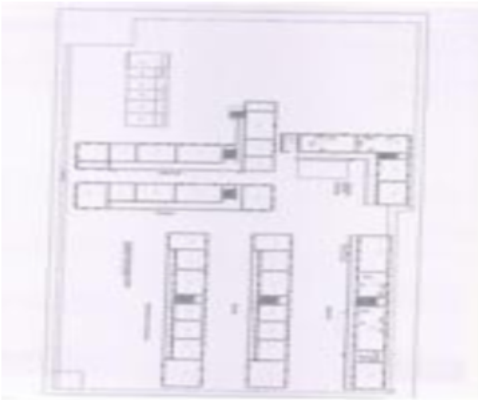

নির্বাচক নিবন্ধন আধিকারিকের স্বাক্ষর

Nazri Naksha

Google Map View

Polling Station Building Front View

Polling Station Front View

Cad View

Key MAP View

1 নাম : রেশমা লস্কর স্বামীর নাম : ছামেদ আলি লস্কর বাড়ির নং : n0050 বয়স : 48 লিঙ্গ : মহিলা	CGB2108744 ফটো উপলব্ধ	2 নাম : উকদাতুন নাহার স্বামীর নাম : মোঃ আব্দুস সালাম মোল্লা বাড়ির নং : n0151 বয়স : 34 লিঙ্গ : মহিলা	WET1145614 ফটো উপলব্ধ	3 নাম : আসমিরাবিবি স্বামীর নাম : নুরআহমদ লস্কর বাড়ির নং : n0070 বয়স : 49 লিঙ্গ : মহিলা	CGB2108769 ফটো উপলব্ধ
4 নাম : রাবেয়া খাতুন স্বামীর নাম : মোঃ সজাউদ্দিন মোল্লা বাড়ির নং : n0149 বয়স : 35 লিঙ্গ : মহিলা	CGB2893451 ফটো উপলব্ধ	5 নাম : আলমিনা খাতুন স্বামীর নাম : মিনাজ উদ্দিন হালদার বাড়ির নং : n0150 বয়স : 37 লিঙ্গ : মহিলা	CGB2993400 ফটো উপলব্ধ	6 নাম : টিনজা খাতুন স্বামীর নাম : কামাল উদ্দিন হালদার বাড়ির নং : এন000 বয়স : 29 লিঙ্গ : মহিলা	WET1751460 ফটো উপলব্ধ
7 নাম : দবির উদ্দিন পুরকাইত পিতার নাম : জিয়াউল হক পুরকাইত বাড়ির নং : গাজী হালদার পাড়া বয়স : 22 লিঙ্গ : পুরুষ	WET2526119 ফটো উপলব্ধ	8 নাম : ইনজামুল হক পিতার নাম : জিয়াউল হক বাড়ির নং : n0076 বয়স : 29 লিঙ্গ : পুরুষ	WET1644608 ফটো উপলব্ধ	9 নাম : মুসকান খাতুন স্বামীর নাম : জায়েদ আলি বাড়ির নং : এন0076 বয়স : 24 লিঙ্গ : মহিলা	WET2422566 ফটো উপলব্ধ
10 নাম : খাবির আহমেদ পিতার নাম : জামিল হক বাড়ির নং : এন0076 বয়স : 23 লিঙ্গ : পুরুষ	WET2369288 ফটো উপলব্ধ	11 নাম : মোহাম্মাদ মিজানুর রহমান পিতার নাম : মোহাম্মাদ জয়নাল আবেদিন বাড়ির নং : n0076 বয়স : 46 লিঙ্গ : পুরুষ	WET2186815 ফটো উপলব্ধ	12 নাম : হাফিজা খাতুন স্বামীর নাম : জিয়াউল হক পুরকাইত বাড়ির নং : n0076 বয়স : 60 লিঙ্গ : মহিলা	WET2545986 ফটো উপলব্ধ
13 নাম : মোঃ জিয়াউল হক পিতার নাম : মোঃ জয়নাল আবেদিন বাড়ির নং : n0076 বয়স : 70 লিঙ্গ : পুরুষ	WB/18/120/411354 ফটো উপলব্ধ	14 নাম : মোঃ জামান উল হক পিতার নাম : মোঃ জয়নাল আবেদিন বাড়ির নং : n0076 বয়স : 57 লিঙ্গ : পুরুষ	CGB1591882 ফটো উপলব্ধ	15 নাম : জায়েদ আলি পিতার নাম : জিয়াউল হক বাড়ির নং : n0076 বয়স : 31 লিঙ্গ : পুরুষ	WET1553155 ফটো উপলব্ধ
16 নাম : রুলিয়া আশরাফি স্বামীর নাম : মোঃ আবুল কাসেম গাজী বাড়ির নং : n0148 বয়স : 33 লিঙ্গ : মহিলা	WET1236298 ফটো উপলব্ধ	17 নাম : রুলিনা খাতুন স্বামীর নাম : মোঃ আব্দুল মোহিত মোল্লা বাড়ির নং : n0175 বয়স : 27 লিঙ্গ : মহিলা	WET1907096 ফটো উপলব্ধ	18 নাম : রেহেনা খাতুন স্বামীর নাম : সালাউদ্দিন হালদার বাড়ির নং : n0172 বয়স : 28 লিঙ্গ : মহিলা	WET1907062 ফটো উপলব্ধ
19 নাম : সিদ্দিকা খাতুন স্বামীর নাম : ইমরান হোসেন গাজী বাড়ির নং : n0170 বয়স : 26 লিঙ্গ : মহিলা	WET1907047 ফটো উপলব্ধ	20 নাম : সেরিনা খাতুন পিতার নাম : সোলেমান মোল্লা বাড়ির নং : n0159 বয়স : 26 লিঙ্গ : মহিলা	WET1906932 ফটো উপলব্ধ	21 নাম : আবেদা খাতুন স্বামীর নাম : আব্দুল কাদের হালদার বাড়ির নং : এন0157 বয়স : 29 লিঙ্গ : মহিলা	WET2288199 ফটো উপলব্ধ
22 নাম : হোসনেয়ারা খাতুন পিতার নাম : কৌশল আলি মোল্লা বাড়ির নং : n0171 বয়স : 27 লিঙ্গ : মহিলা	WET1907054 ফটো উপলব্ধ	23 নাম : ইয়াস মিনা খাতুন পিতার নাম : ইমরান আলী লস্কর বাড়ির নং : n0153 বয়স : 29 লিঙ্গ : মহিলা	WET1864784 ফটো উপলব্ধ	24 নাম : আব্দুল কাদের হালদার মায়ের নাম : জিয়াউল হক বাড়ির নং : n0157 বয়স : 27 লিঙ্গ : পুরুষ	WET1906916 ফটো উপলব্ধ
25 নাম : মনিরা খাতুন স্বামীর নাম : আরিফ হোসেন হালদার বাড়ির নং : এন00167 বয়স : 23 লিঙ্গ : মহিলা	WET2369205 ফটো উপলব্ধ	26 নাম : খায়রিনা খাতুন পিতার নাম : মোহাম্মদ খয়রুল আলম মীর বাড়ির নং : এন000 বয়স : 24 লিঙ্গ : মহিলা	WET2286227 ফটো উপলব্ধ	27 নাম : ফারজানা খাতুন স্বামীর নাম : দিয়াউল হক মোল্লা বাড়ির নং : এন00160 বয়স : 25 লিঙ্গ : মহিলা	WET2369080 ফটো উপলব্ধ
28 নাম : বুনু খাতুন পিতার নাম : জিয়াউল হক বাড়ির নং : এন000102 বয়স : 31 লিঙ্গ : মহিলা	WET1885458 ফটো উপলব্ধ	29 নাম : মোবাসসেরা খাতুন স্বামীর নাম : মোঃ মোরসালাম লস্কর বাড়ির নং : এন00060 বয়স : 31 লিঙ্গ : মহিলা	WET2369353 ফটো উপলব্ধ	30 নাম : মদিনা খাতুন স্বামীর নাম : কামাল উদ্দিন হালদার বাড়ির নং : এন00098 বয়স : 26 লিঙ্গ : মহিলা	WET2369106 ফটো উপলব্ধ