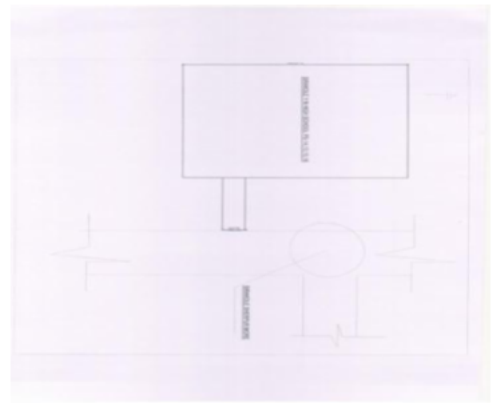

নির্বাচক নিবন্ধন আধিকারিকের স্বাক্ষর

Nazri Naksha

Google Map View

Polling Station Building Front View

Polling Station Front View

Cad View

Key MAP View

1 নাম : সাকিনা বিবি স্বামীর নাম: ইসরাইল মুনসুরী বাড়ির নং : এন000 বয়স : 38 লিঙ্গ : মহিলা	CGB2849800 ফটো উপলব্ধ	2 নাম : শুভজিৎ মন্ডল পিতার নাম: বিশ্বজিৎ মন্ডল বাড়ির নং : এন000 বয়স : 23 লিঙ্গ : পুরুষ	WET2327658 ফটো উপলব্ধ	3 নাম : কম্পনা নক্ষর অধিকারী স্বামীর নাম: সোমনাথ নক্ষর বাড়ির নং : n0148 বয়স : 29 লিঙ্গ : মহিলা	WET1610492 ফটো উপলব্ধ
4 নাম : পঙ্কজ কুমার গায়ের পিতার নাম: সুদর্শন গায়ের বাড়ির নং : n0139 বয়স : 78 লিঙ্গ : পুরুষ	WET0331751 ফটো উপলব্ধ	5 নাম : সৌরভ গায়ের পিতার নাম: পঙ্কজ গায়ের বাড়ির নং : n0128 বয়স : 37 লিঙ্গ : পুরুষ	CGB2931756 ফটো উপলব্ধ	6 নাম : সূজাতা সাউ গায়ের স্বামীর নাম: পঙ্কজ কুমার গায়ের বাড়ির নং : n0127 বয়স : 62 লিঙ্গ : মহিলা	CGB2931749 ফটো উপলব্ধ
7 নাম : সধিষ্ঠা গায়ের পিতার নাম: পঙ্কজ কুমার গায়ের বাড়ির নং : n0174 বয়স : 26 লিঙ্গ : মহিলা	WET1870880 ফটো উপলব্ধ	8 নাম : পুতুল চক্রবর্তী স্বামীর নাম: বাসুদেব চক্রবর্তী বাড়ির নং : n0060 বয়স : 60 লিঙ্গ : মহিলা	WET1795913 ফটো উপলব্ধ	9 নাম : শেখর চক্রবর্তী পিতার নাম: নিমল চক্রবর্তী বাড়ির নং : n0060 বয়স : 60 লিঙ্গ : পুরুষ	WB/18/120/081163 ফটো উপলব্ধ
10 নাম : লালী চক্রবর্তী স্বামীর নাম: শেখর চক্রবর্তী বাড়ির নং : n0060 বয়স : 56 লিঙ্গ : মহিলা	WB/18/120/081227 ফটো উপলব্ধ	11 নাম : শ্রমণা চক্রবর্তী পিতার নাম: শেখর চক্রবর্তী বাড়ির নং : n0060 বয়স : 30 লিঙ্গ : মহিলা	WET1490218 ফটো উপলব্ধ	12 নাম : অসিম চক্রবর্তী পিতার নাম: বাসুদেব চক্রবর্তী বাড়ির নং : n0060 বয়স : 50 লিঙ্গ : পুরুষ	CGB2931616 ফটো উপলব্ধ
13 নাম : সঞ্জয় বেরা পিতার নাম: ফনিভূষণ বেরা বাড়ির নং : n0060 বয়স : 43 লিঙ্গ : পুরুষ	WET1278415 ফটো উপলব্ধ	14 নাম : তাপসি বেরা স্বামীর নাম: সঞ্জয় বেরা বাড়ির নং : n0060 বয়স : 38 লিঙ্গ : মহিলা	WET1382852 ফটো উপলব্ধ	15 নাম : সৈকত চক্রবর্তী পিতার নাম: শেখর চক্রবর্তী বাড়ির নং : n0060 বয়স : 36 লিঙ্গ : পুরুষ	WET1012384 ফটো উপলব্ধ
16 নাম : তুমা চক্রবর্তী স্বামীর নাম: অসিম চক্রবর্তী বাড়ির নং : n0060 বয়স : 42 লিঙ্গ : মহিলা	WET1080712 ফটো উপলব্ধ	17 নাম : সুচরিতা চক্রবর্তী স্বামীর নাম: সৈকত চক্রবর্তী বাড়ির নং : এন0060 বয়স : 30 লিঙ্গ : মহিলা	WET1986611 ফটো উপলব্ধ	18 নাম : প্রীতিলতা চ্যাটার্জী স্বামীর নাম: পৃথ্বীশ চ্যাটার্জী বাড়ির নং : n0017 বয়স : 53 লিঙ্গ : মহিলা	WB/18/120/081370 ফটো উপলব্ধ
19 নাম : বর্নালি সদার পিতার নাম: কেশব সরদার বাড়ির নং : এন017 বয়স : 25 লিঙ্গ : মহিলা	WET2327690 ফটো উপলব্ধ	20 নাম : যাদব চ্যাটার্জী পিতার নাম: পৃথ্বীশ চ্যাটার্জী বাড়ির নং : n0017 বয়স : 31 লিঙ্গ : পুরুষ	WET1382605 ফটো উপলব্ধ	21 নাম : পৃথ্বীশ চ্যাটার্জী পিতার নাম: ভূপতি চ্যাটার্জী বাড়ির নং : n0017 বয়স : 58 লিঙ্গ : পুরুষ	WET2019719 ফটো উপলব্ধ
22 নাম : স্বপন কুমার চ্যাটার্জী পিতার নাম: কমলাকান্ত চ্যাটার্জী বাড়ির নং : বয়স : 72 লিঙ্গ : পুরুষ	WB/18/120/081385 ফটো উপলব্ধ	23 নাম : দুর্বাদল চ্যাটার্জী পিতার নাম: স্বপন কুমার চ্যাটার্জী বাড়ির নং : n0009 বয়স : 47 লিঙ্গ : পুরুষ	WB/18/120/081691 ফটো উপলব্ধ	24 নাম : মুগাঙ্ক কুমার চ্যাটার্জী পিতার নাম: স্বপন কুমার চ্যাটার্জী বাড়ির নং : n0009 বয়স : 40 লিঙ্গ : পুরুষ	CGB2301281 ফটো উপলব্ধ
25 নাম : মনোজ চ্যাটার্জী পিতার নাম: কমলাকান্ত চ্যাটার্জী বাড়ির নং : n0009 বয়স : 64 লিঙ্গ : পুরুষ	WB/18/120/081730 ফটো উপলব্ধ	26 নাম : তপন কুমার চ্যাটার্জী পিতার নাম: কমলাকান্ত চ্যাটার্জী বাড়ির নং : n0009 বয়স : 64 লিঙ্গ : পুরুষ	WB/18/120/081250 ফটো উপলব্ধ	27 নাম : সরমা চ্যাটার্জী স্বামীর নাম: তপন কুমার চ্যাটার্জী বাড়ির নং : n0009 বয়স : 57 লিঙ্গ : মহিলা	WB/18/120/081040 ফটো উপলব্ধ
28 নাম : তন্ময় চ্যাটার্জী পিতার নাম: তপন কুমার চ্যাটার্জী বাড়ির নং : n0009 বয়স : 38 লিঙ্গ : পুরুষ	CGB2849404 ফটো উপলব্ধ	29 নাম : শ্রীশ্রী চ্যাটার্জী স্বামীর নাম: স্বপন কুমার চ্যাটার্জী বাড়ির নং : n0009 বয়স : 69 লিঙ্গ : মহিলা	WB/18/120/081462 ফটো উপলব্ধ	30 নাম : শ্যামলী চ্যাটার্জী স্বামীর নাম: মনোজ কুমার চ্যাটার্জী বাড়ির নং : n0009 বয়স : 60 লিঙ্গ : মহিলা	WB/18/120/081253 ফটো উপলব্ধ