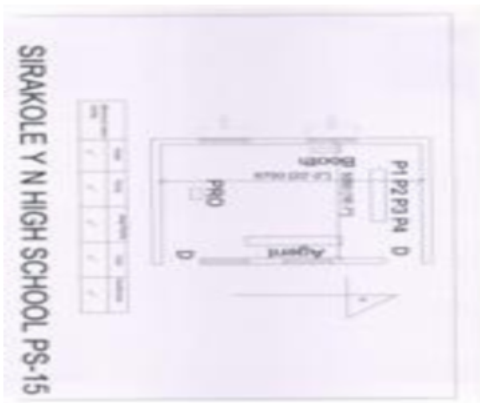

নির্বাচক নিবন্ধন আধিকারিকের স্বাক্ষর

Nazri Naksha

Google Map View

Polling Station Building Front View

Polling Station Front View

Cad View

Key MAP View

1 নাম : সাকিনা বিবি স্বামীর নাম: ইসরাইল মুনসুরী বাড়ির নং : এন000 বয়স : 38 লিঙ্গ : মহিলা	CGB2849800 ফটো উপলব্ধ	2 নাম : শুভজিৎ মন্ডল পিতার নাম: বিশ্বজিৎ মন্ডল বাড়ির নং : এন000 বয়স : 23 লিঙ্গ : পুরুষ	WET2327658 ফটো উপলব্ধ	3 নাম : কম্পনা নক্ষর অধিকারী স্বামীর নাম: সোমনাথ নক্ষর বাড়ির নং : n0148 বয়স : 29 লিঙ্গ : মহিলা	WET1610492 ফটো উপলব্ধ
4 নাম : পঙ্কজ কুমার গায়ের পিতার নাম: সুদর্শন গায়ের বাড়ির নং : n0139 বয়স : 78 লিঙ্গ : পুরুষ	WET0331751 ফটো উপলব্ধ	5 নাম : সৌরভ গায়ের পিতার নাম: পঙ্কজ গায়ের বাড়ির নং : n0128 বয়স : 37 লিঙ্গ : পুরুষ	CGB2931756 ফটো উপলব্ধ	6 নাম : সূজাতা সাউ গায়ের স্বামীর নাম: পঙ্কজ কুমার গায়ের বাড়ির নং : n0127 বয়স : 62 লিঙ্গ : মহিলা	CGB2931749 ফটো উপলব্ধ
7 নাম : সধিষ্ঠা গায়ের পিতার নাম: পঙ্কজ কুমার গায়ের বাড়ির নং : n0174 বয়স : 26 লিঙ্গ : মহিলা	WET1870880 ফটো উপলব্ধ	8 নাম : পুতুল চক্রবর্তী স্বামীর নাম: বাসুদেব চক্রবর্তী বাড়ির নং : n0060 বয়স : 60 লিঙ্গ : মহিলা	WET1795913 ফটো উপলব্ধ	9 নাম : শেখর চক্রবর্তী পিতার নাম: নিমল চক্রবর্তী বাড়ির নং : n0060 বয়স : 60 লিঙ্গ : পুরুষ	WB/18/120/081163 ফটো উপলব্ধ
10 নাম : লালী চক্রবর্তী স্বামীর নাম: শেখর চক্রবর্তী বাড়ির নং : n0060 বয়স : 56 লিঙ্গ : মহিলা	WB/18/120/081227 ফটো উপলব্ধ	11 নাম : শ্রমণা চক্রবর্তী পিতার নাম: শেখর চক্রবর্তী বাড়ির নং : n0060 বয়স : 30 লিঙ্গ : মহিলা	WET1490218 ফটো উপলব্ধ	12 নাম : অসিম চক্রবর্তী পিতার নাম: বাসুদেব চক্রবর্তী বাড়ির নং : n0060 বয়স : 50 লিঙ্গ : পুরুষ	CGB2931616 ফটো উপলব্ধ
13 নাম : সঞ্জয় বেরা পিতার নাম: ফনিভূষণ বেরা বাড়ির নং : n0060 বয়স : 43 লিঙ্গ : পুরুষ	WET1278415 ফটো উপলব্ধ	14 নাম : তাপসি বেরা স্বামীর নাম: সঞ্জয় বেরা বাড়ির নং : n0060 বয়স : 38 লিঙ্গ : মহিলা	WET1382852 ফটো উপলব্ধ	15 নাম : সৈকত চক্রবর্তী পিতার নাম: শেখর চক্রবর্তী বাড়ির নং : n0060 বয়স : 36 লিঙ্গ : পুরুষ	WET1012384 ফটো উপলব্ধ
16 নাম : তুমা চক্রবর্তী স্বামীর নাম: অসিম চক্রবর্তী বাড়ির নং : n0060 বয়স : 42 লিঙ্গ : মহিলা	WET1080712 ফটো উপলব্ধ	17 নাম : সুচরিতা চক্রবর্তী স্বামীর নাম: সৈকত চক্রবর্তী বাড়ির নং : এন0060 বয়স : 30 লিঙ্গ : মহিলা	WET1986611 ফটো উপলব্ধ	18 নাম : প্রীতিলতা চ্যাটার্জী স্বামীর নাম: পৃথ্বীশ চ্যাটার্জী বাড়ির নং : n0017 বয়স : 53 লিঙ্গ : মহিলা	WB/18/120/081370 ফটো উপলব্ধ
19 নাম : বর্নালি সদার পিতার নাম: কেশব সরদার বাড়ির নং : এন017 বয়স : 25 লিঙ্গ : মহিলা	WET2327690 ফটো উপলব্ধ	20 নাম : যাদব চ্যাটার্জী পিতার নাম: পৃথ্বীশ চ্যাটার্জী বাড়ির নং : n0017 বয়স : 31 লিঙ্গ : পুরুষ	WET1382605 ফটো উপলব্ধ	21 নাম : পৃথ্বীশ চ্যাটার্জী পিতার নাম: ভূপতি চ্যাটার্জী বাড়ির নং : n0017 বয়স : 58 লিঙ্গ : পুরুষ	WET2019719 ফটো উপলব্ধ
22 নাম : স্বপন কুমার চ্যাটার্জী পিতার নাম: কমলাকান্ত চ্যাটার্জী বাড়ির নং : বয়স : 72 লিঙ্গ : পুরুষ	WB/18/120/081385 ফটো উপলব্ধ	23 নাম : দুর্বাদল চ্যাটার্জী পিতার নাম: স্বপন কুমার চ্যাটার্জী বাড়ির নং : n0009 বয়স : 47 লিঙ্গ : পুরুষ	WB/18/120/081691 ফটো উপলব্ধ	24 নাম : মুগাঙ্ক কুমার চ্যাটার্জী পিতার নাম: স্বপন কুমার চ্যাটার্জী বাড়ির নং : n0009 বয়স : 40 লিঙ্গ : পুরুষ	CGB2301281 ফটো উপলব্ধ
25 নাম : মনোজ চ্যাটার্জী পিতার নাম: কমলাকান্ত চ্যাটার্জী বাড়ির নং : n0009 বয়স : 64 লিঙ্গ : পুরুষ	WB/18/120/081730 ফটো উপলব্ধ	26 নাম : তপন কুমার চ্যাটার্জী পিতার নাম: কমলাকান্ত চ্যাটার্জী বাড়ির নং : n0009 বয়স : 64 লিঙ্গ : পুরুষ	WB/18/120/081250 ফটো উপলব্ধ	27 নাম : সরমা চ্যাটার্জী স্বামীর নাম: তপন কুমার চ্যাটার্জী বাড়ির নং : n0009 বয়স : 57 লিঙ্গ : মহিলা	WB/18/120/081040 ফটো উপলব্ধ
28 নাম : তন্ময় চ্যাটার্জী পিতার নাম: তপন কুমার চ্যাটার্জী বাড়ির নং : n0009 বয়স : 38 লিঙ্গ : পুরুষ	CGB2849404 ফটো উপলব্ধ	29 নাম : শ্রীশ্রী চ্যাটার্জী স্বামীর নাম: স্বপন কুমার চ্যাটার্জী বাড়ির নং : n0009 বয়স : 69 লিঙ্গ : মহিলা	WB/18/120/081462 ফটো উপলব্ধ	30 নাম : শ্যামলী চ্যাটার্জী স্বামীর নাম: মনোজ কুমার চ্যাটার্জী বাড়ির নং : n0009 বয়স : 60 লিঙ্গ : মহিলা	WB/18/120/081253 ফটো উপলব্ধ