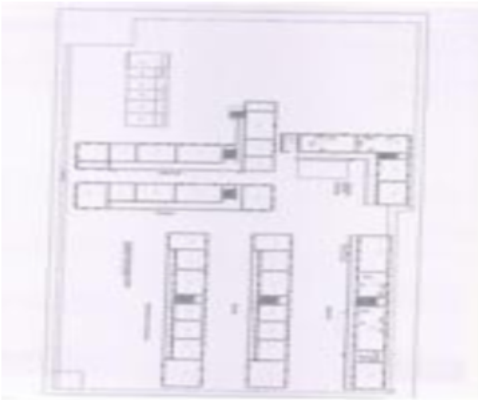

নির্বাচক নিবন্ধন আধিকারিকের স্বাক্ষর

Nazri Naksha

Google Map View

Polling Station Building Front View

Polling Station Front View

Cad View

Key MAP View

1 নাম : সুমাদ আলি পুরকাইত পিতার নাম: সুলতান পুরকাইত বাড়ির নং : মাঝের হাট বয়স : 65 লিঙ্গ : পুরুষ	WET2149383 ফটো উপলব্ধ	2 নাম : রোজিনা খাতুন পিতার নাম: ডাইউব আলী মোল্লা বাড়ির নং : মাঝের হাট বয়স : 29 লিঙ্গ : মহিলা	WET2151587 ফটো উপলব্ধ	3 নাম : তোহিদুল্লা গাজী পিতার নাম: এমামুল হক গাজী বাড়ির নং : - বয়স : 24 লিঙ্গ : পুরুষ	WET2289585 ফটো উপলব্ধ
4 নাম : পাকিজা খাতুন স্বামীর নাম: জিন্নাতুল রহমান মোল্লা বাড়ির নং : - বয়স : 25 লিঙ্গ : মহিলা	WET2289635 ফটো উপলব্ধ	5 নাম : ইমরান হোসেন পুরকাইত পিতার নাম: মোসরাফ আলি পুরকাইত বাড়ির নং : - বয়স : 25 লিঙ্গ : পুরুষ	WET2304368 ফটো উপলব্ধ	6 নাম : রেজিনা বিবি স্বামীর নাম: জিন্নাতুল লক্ষর বাড়ির নং : - বয়স : 35 লিঙ্গ : মহিলা	WET2304681 ফটো উপলব্ধ
7 নাম : মইদুল মোল্লা পিতার নাম: নাজিম মোল্লা বাড়ির নং : - বয়স : 32 লিঙ্গ : পুরুষ	WET2304103 ফটো উপলব্ধ	8 নাম : সুরাইয়া খাতুন পিতার নাম: মোসরাফ আলি পুরকাইত বাড়ির নং : - বয়স : 27 লিঙ্গ : মহিলা	WET2304764 ফটো উপলব্ধ	9 নাম : সালমা খাতুন স্বামীর নাম: রেজাউল লক্ষর বাড়ির নং : - বয়স : 30 লিঙ্গ : মহিলা	WET2304954 ফটো উপলব্ধ
10 নাম : খুররানী খাতুন স্বামীর নাম: আসগার আলি লক্ষর বাড়ির নং : - বয়স : 24 লিঙ্গ : মহিলা	WET2290013 ফটো উপলব্ধ	11 নাম : মোঃ ইয়াসিন লক্ষর পিতার নাম: ডাইউব রহমান লক্ষর বাড়ির নং : - বয়স : 25 লিঙ্গ : পুরুষ	WET2289387 ফটো উপলব্ধ	12 নাম : রোজা বিশাস স্বামীর নাম: নাজমুল হোসেন মোল্লা বাড়ির নং : - বয়স : 32 লিঙ্গ : মহিলা	WET2290294 ফটো উপলব্ধ
13 নাম : জামির উদ্দিন লক্ষর পিতার নাম: জয়নাল আবদিন লক্ষর বাড়ির নং : - বয়স : 25 লিঙ্গ : পুরুষ	WET2289254 ফটো উপলব্ধ	14 নাম : কবিরুল লক্ষর পিতার নাম: বাশিচাদ লক্ষর বাড়ির নং : - বয়স : 25 লিঙ্গ : পুরুষ	WET2304301 ফটো উপলব্ধ	15 নাম : পারভিনা খাতুন স্বামীর নাম: এমজাদ লক্ষর বাড়ির নং : - বয়স : 26 লিঙ্গ : মহিলা	WET2290062 ফটো উপলব্ধ
16 নাম : সারিফা খাতুন স্বামীর নাম: সামিম উদ্দিন লক্ষর বাড়ির নং : - বয়স : 26 লিঙ্গ : মহিলা	WET2304822 ফটো উপলব্ধ	17 নাম : সরিফ ল বৈদ্য পিতার নাম: নুরজুবান বৈদ্য বাড়ির নং : - বয়স : 24 লিঙ্গ : পুরুষ	WET2289213 ফটো উপলব্ধ	18 নাম : সুলতানা খাতুন স্বামীর নাম: মোঃ নিজাম উদ্দিন পুরকাইত বাড়ির নং : - বয়স : 24 লিঙ্গ : মহিলা	WET2290278 ফটো উপলব্ধ
19 নাম : সাবিনা বিবি স্বামীর নাম: জিন্নাতুল উদ্দিন লক্ষর বাড়ির নং : n0239 বয়স : 33 লিঙ্গ : মহিলা	WET1550946 ফটো উপলব্ধ	20 নাম : রাবিনা সুলতানা স্বামীর নাম: মোঃ ওবায়দুল্লা মেহদী বাড়ির নং : এন0121 বয়স : 30 লিঙ্গ : মহিলা	WET1736107 ফটো উপলব্ধ	21 নাম : ফরিদাবিবি স্বামীর নাম: আশমুল মোল্লা বাড়ির নং : এন0122 বয়স : 44 লিঙ্গ : মহিলা	CGB2112654 ফটো উপলব্ধ
22 নাম : তসলিমা খাতুন পিতার নাম: মোঃ কুতুবুদ্দিন মোল্লা বাড়ির নং : - বয়স : 24 লিঙ্গ : মহিলা	WET2290096 ফটো উপলব্ধ	23 নাম : বাবলু গাজী পিতার নাম: কুদস আলি গাজী বাড়ির নং : n0249 বয়স : 33 লিঙ্গ : পুরুষ	WET2148799 ফটো উপলব্ধ	24 নাম : রুবিয়া খাতুন স্বামীর নাম: মোহাম্মদ তৌসিফ জামাল মোল্লা বাড়ির নং : এন00 বয়স : 30 লিঙ্গ : মহিলা	WET1550466 ফটো উপলব্ধ
25 নাম : সাকিরা খাতুন স্বামীর নাম: মিত্র বৈদ্য বাড়ির নং : এন0001 বয়স : 22 লিঙ্গ : মহিলা	WET2510543 ফটো উপলব্ধ	26 নাম : হাবিবুল্লা আখন্দ পিতার নাম: মঈনুল আলি আখন্দ বাড়ির নং : এন0000 বয়স : 22 লিঙ্গ : পুরুষ	WET2438075 ফটো উপলব্ধ	27 নাম : মোহাম্মদ আখন্দ পিতার নাম: মোসরাফ আলি আখন্দ বাড়ির নং : 143 বয়স : 28 লিঙ্গ : পুরুষ	WET1836774 ফটো উপলব্ধ
28 নাম : মোঃ মোকসেদুল আখান পিতার নাম: মনসুর আলি আখান বাড়ির নং : এন0145 বয়স : 23 লিঙ্গ : পুরুষ	WET2370930 ফটো উপলব্ধ	29 নাম : আব্দুর রহিম আখান পিতার নাম: আনসার আলি আখান বাড়ির নং : এন082 বয়স : 24 লিঙ্গ : পুরুষ	WET2370799 ফটো উপলব্ধ	30 নাম : মেহেরুন নেছারিবি কাজী স্বামীর নাম: নাজিম উদ্দিন কাজী বাড়ির নং : এন0097 বয়স : 43 লিঙ্গ : মহিলা	WET1148618 ফটো উপলব্ধ