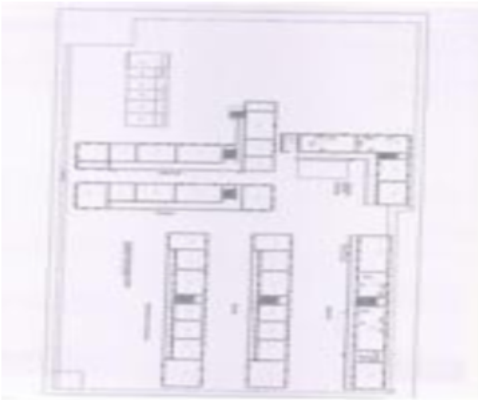

নির্বাচক নিবন্ধন আধিকারিকের স্বাক্ষর

Nazri Naksha

Google Map View

Polling Station Building Front View

Polling Station Front View

Cad View

Key MAP View

1 নাম : সেলিমা বিবি পুরকাইত পিতার নাম : সুবির আলি পুরকাইত বাড়ির নং : n0035 বয়স : 34 লিঙ্গ : মহিলা	WET1328103 ফটো উপলব্ধ	2 নাম : জামিলা বিবি পুরকাইত স্বামীর নাম : আয়ুব আলি পুরকাইত বাড়ির নং : n0035 বয়স : 47 লিঙ্গ : মহিলা	CGB1558873 ফটো উপলব্ধ	3 নাম : আরশিদা বিবি পুরকাইত স্বামীর নাম : মকসুর আলি পুরকাইত বাড়ির নং : n0035 বয়স : 40 লিঙ্গ : মহিলা	WET1239698 ফটো উপলব্ধ
4 নাম : রুপা বিবি পুরকাইত স্বামীর নাম : শুকুর আলি পুরকাইত বাড়ির নং : n0035 বয়স : 37 লিঙ্গ : মহিলা	WET1239672 ফটো উপলব্ধ	5 নাম : সাবির আলি পুরকাইত মায়ের নাম : মিজিমা বিবি পুরকাইত বাড়ির নং : n0035 বয়স : 39 লিঙ্গ : পুরুষ	WET1239565 ফটো উপলব্ধ	6 নাম : সরিফ উদ্দিন পুরকাইত পিতার নাম : মকসুর আলি পুরকাইত বাড়ির নং : এন0035 বয়স : 23 লিঙ্গ : পুরুষ	WET2371631 ফটো উপলব্ধ
7 নাম : মোঃ জাহির উদ্দিন পুরকাইত পিতার নাম : আইউব আলি পুরকাইত বাড়ির নং : এন0035 বয়স : 22 লিঙ্গ : পুরুষ	WET2462489 ফটো উপলব্ধ	8 নাম : আইউব আলি পুরকাইত পিতার নাম : দাউদ আলি পুরকাইত বাড়ির নং : n0035 বয়স : 54 লিঙ্গ : পুরুষ	WET2026649 ফটো উপলব্ধ	9 নাম : সারমিনা খাতুন স্বামীর নাম : হাসিবুর রহমান হালদার বাড়ির নং : এন007 বয়স : 28 লিঙ্গ : মহিলা	WET1760958 ফটো উপলব্ধ
10 নাম : শুকুর আলি পুরকাইত পিতার নাম : দাউদ আলি পুরকাইত বাড়ির নং : পুরকাইত পাড়া বয়স : 39 লিঙ্গ : পুরুষ	WET1328293 ফটো উপলব্ধ	11 নাম : মকসুর আলি পুরকাইত পিতার নাম : দাউদ আলি পুরকাইত বাড়ির নং : n0035 বয়স : 38 লিঙ্গ : পুরুষ	WET1328285 ফটো উপলব্ধ	12 নাম : ইয়াসমিনা বিবি পুরকাইত স্বামীর নাম : সাবির আলি পুরকাইত বাড়ির নং : n0035 বয়স : 35 লিঙ্গ : মহিলা	WET1239664 ফটো উপলব্ধ
13 নাম : হাসিবুর রহমান হালদার পিতার নাম : মিজমুদ্দিন হালদার বাড়ির নং : n0071 বয়স : 32 লিঙ্গ : পুরুষ	WET1328228 ফটো উপলব্ধ	14 নাম : মামাতাজ বিবি স্বামীর নাম : রাউফ পুরকাইত বাড়ির নং : - বয়স : 35 লিঙ্গ : মহিলা	WET2287944 ফটো উপলব্ধ	15 নাম : নার্গিস সলতানা স্বামীর নাম : মোঃ মহিদুল ইসলাম লস্কর বাড়ির নং : - বয়স : 27 লিঙ্গ : মহিলা	WET2287795 ফটো উপলব্ধ
16 নাম : মাসুআরা বিবি স্বামীর নাম : মোঃ আব্দুল হালিম হালদার বাড়ির নং : n0183 বয়স : 29 লিঙ্গ : মহিলা	WET1864800 ফটো উপলব্ধ	17 নাম : রিনা খাতুন পিতার নাম : আব্দুল রউফ হালদার বাড়ির নং : n0185 বয়স : 29 লিঙ্গ : মহিলা	WET1864826 ফটো উপলব্ধ	18 নাম : রুকায়্যা বিবি হালদার স্বামীর নাম : হাসিবুর রহমান হালদার বাড়ির নং : - বয়স : 31 লিঙ্গ : মহিলা	WET1645274 ফটো উপলব্ধ
19 নাম : কাবির বিবি স্বামীর নাম : সাফিউল ইসলাম সিপাই বাড়ির নং : n0232 বয়স : 32 লিঙ্গ : মহিলা	WET1687201 ফটো উপলব্ধ	20 নাম : সুবির আলি পুরকাইত পিতার নাম : দাউদ আলি পুরকাইত বাড়ির নং : n0035 বয়স : 41 লিঙ্গ : পুরুষ	WET1239730 ফটো উপলব্ধ	21 নাম : মাকসুরা ইয়াসমিন পিতার নাম : মোঃ মোফাছেদ হক বাড়ির নং : n0174 বয়স : 32 লিঙ্গ : মহিলা	WET1327584 ফটো উপলব্ধ
22 নাম : সবিনা খাতুন স্বামীর নাম : মোঃ সাফিজুল লস্কর বাড়ির নং : n0189 বয়স : 27 লিঙ্গ : মহিলা	WET1907310 ফটো উপলব্ধ	23 নাম : খুর্শিদা খাতুন স্বামীর নাম : মোঃ আব্বাস লস্কর বাড়ির নং : n0208 বয়স : 27 লিঙ্গ : মহিলা	WET1907500 ফটো উপলব্ধ	24 নাম : হাবিবা খাতুন স্বামীর নাম : আমিরুল পুরকাইত বাড়ির নং : - বয়স : 25 লিঙ্গ : মহিলা	WET2286441 ফটো উপলব্ধ
25 নাম : ফাতেমা খাতুন স্বামীর নাম : মোঃ নাকিবুল্লাহ পুরকাইত বাড়ির নং : - বয়স : 27 লিঙ্গ : মহিলা	WET2287886 ফটো উপলব্ধ	26 নাম : তাজ মিনা খাতুন পিতার নাম : নুর উদ্দিন লস্কর বাড়ির নং : - বয়স : 24 লিঙ্গ : মহিলা	WET2286425 ফটো উপলব্ধ	27 নাম : ববি খাতুন স্বামীর নাম : দিয়াকত লস্কর বাড়ির নং : - বয়স : 25 লিঙ্গ : মহিলা	WET2286508 ফটো উপলব্ধ
28 নাম : সুরাইয়া খাতুন স্বামীর নাম : আব্দুল মজিদ হালদার বাড়ির নং : - বয়স : 29 লিঙ্গ : মহিলা	WET2286623 ফটো উপলব্ধ	29 নাম : মাসকিনা খাতুন স্বামীর নাম : সোমোয়ার হোসেন লস্কর বাড়ির নং : - বয়স : 29 লিঙ্গ : মহিলা	WET2286557 ফটো উপলব্ধ	30 নাম : মোসা নাজিমা খাতুন স্বামীর নাম : মোঃ আব্বাস উদ্দিন হালদার বাড়ির নং : - বয়স : 24 লিঙ্গ : মহিলা	WET2286466 ফটো উপলব্ধ