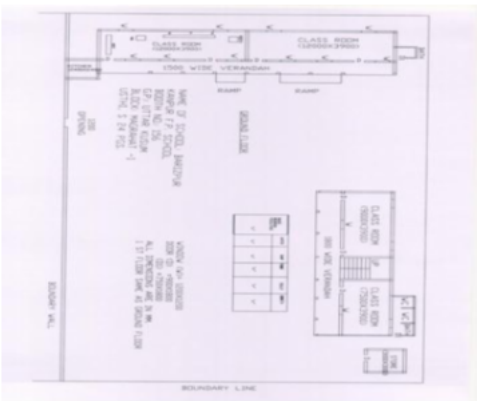

নির্বাচক নিবন্ধন আধিকারিকের স্বাক্ষর

Nazri Naksha

Google Map View

Polling Station Building Front View

Polling Station Front View

Cad View

Key MAP View

1 নাম : তনুজা বিবি স্বামীর নাম: আমিন গাজী বাড়ির নং : n0006 বয়স : 46 লিঙ্গ : মহিলা	CGB2117604 ফটো উপলব্ধ	2 নাম : আবেদা খাতুন পিতার নাম: জুব্বার আলি লস্কর বাড়ির নং : n0140 বয়স : 29 লিঙ্গ : মহিলা	TYK1896638 ফটো উপলব্ধ	3 নাম : পাকিজা খাতুন পিতার নাম: মুজিবুর রহমান মোল্লা বাড়ির নং : নং 000 বয়স : 39 লিঙ্গ : মহিলা	WET1039957 ফটো উপলব্ধ
4 নাম : মোঃ নাজি রুল ইসলাম মোল্লা মায়ের নাম: উজলা মোল্লা বাড়ির নং : এন0059 বয়স : 28 লিঙ্গ : পুরুষ	WET1994052 ফটো উপলব্ধ	5 নাম : সারমিনা বিবি স্বামীর নাম: রেজাউল মোল্লা বাড়ির নং : এন00140 বয়স : 28 লিঙ্গ : মহিলা	WET2000024 ফটো উপলব্ধ	6 নাম : এম এম হেলালুত উল্লাহ হোসেন পিতার নাম: মোঃ মাহাবুব হোসেন মিস্ত্রী বাড়ির নং : n0190 বয়স : 26 লিঙ্গ : পুরুষ	WET1907682 ফটো উপলব্ধ
7 নাম : মোসা রেহানা বিবি মিস্ত্রী স্বামীর নাম: হাসানুর ইসলাম মিস্ত্রী বাড়ির নং : এন0120 বয়স : 25 লিঙ্গ : মহিলা	WET2372936 ফটো উপলব্ধ	8 নাম : ইয়াসিন মোল্লা পিতার নাম: ইব্রাহিম মোল্লা বাড়ির নং : এন0183 বয়স : 24 লিঙ্গ : পুরুষ	WET2372662 ফটো উপলব্ধ	9 নাম : হালিমা খাতুন স্বামীর নাম: মির হোসেন বেদন বাড়ির নং : এন0 বয়স : 26 লিঙ্গ : মহিলা	WET2372753 ফটো উপলব্ধ
10 নাম : জগধাত্রী প্রামাণিক স্বামীর নাম: পঙ্কজ প্রামাণিক বাড়ির নং : এন00 বয়স : 23 লিঙ্গ : মহিলা	WET2372548 ফটো উপলব্ধ	11 নাম : মাজিদুল মোল্লা পিতার নাম: কুতুব উদ্দিন মোল্লা বাড়ির নং : এন0133 বয়স : 24 লিঙ্গ : পুরুষ	WET2372654 ফটো উপলব্ধ	12 নাম : আসিফা খাতুন পিতার নাম: আলাউদ্দিন মিস্ত্রী বাড়ির নং : এন00 বয়স : 23 লিঙ্গ : মহিলা	WET2372704 ফটো উপলব্ধ
13 নাম : ইয়ানুর মোল্লা পিতার নাম: ইসমাইল মোল্লা বাড়ির নং : এন0102 বয়স : 23 লিঙ্গ : পুরুষ	WET2372845 ফটো উপলব্ধ	14 নাম : অর্পিতা ঘোষ পিতার নাম: উত্তম ঘোষ বাড়ির নং : এন00 বয়স : 23 লিঙ্গ : মহিলা	WET2372506 ফটো উপলব্ধ	15 নাম : সানোয়ার হোসেন মোল্লা পিতার নাম: মুহম্মদ হোসেন মোল্লা বাড়ির নং : এন00 বয়স : 23 লিঙ্গ : পুরুষ	WET2372522 ফটো উপলব্ধ
16 নাম : বরুনা ঘোষ স্বামীর নাম: সুজয় ঘোষ বাড়ির নং : এন00 বয়স : 27 লিঙ্গ : মহিলা	WET2372472 ফটো উপলব্ধ	17 নাম : রুকসানা বিবি স্বামীর নাম: ফারুক হোসেন মোল্লা বাড়ির নং : এন0111 বয়স : 23 লিঙ্গ : মহিলা	WET2372373 ফটো উপলব্ধ	18 নাম : সাকিল আহমেদ গাজী পিতার নাম: কুতুব উদ্দিন গাজী বাড়ির নং : এন00 বয়স : 26 লিঙ্গ : পুরুষ	WET2372456 ফটো উপলব্ধ
19 নাম : সুমাইয়া খাতুন লস্কর স্বামীর নাম: আতাউর রহমান লস্কর বাড়ির নং : এন0111 বয়স : 24 লিঙ্গ : মহিলা	WET2407799 ফটো উপলব্ধ	20 নাম : আফিয়া খাতুন স্বামীর নাম: মোঃ মাহাবুব মোল্লা বাড়ির নং : এন0266 বয়স : 32 লিঙ্গ : মহিলা	WET2422004 ফটো উপলব্ধ	21 নাম : নূর রহমান মোল্লা পিতার নাম: রউপ মোল্লা বাড়ির নং : এন0127 বয়স : 25 লিঙ্গ : পুরুষ	WET2422020 ফটো উপলব্ধ
22 নাম : আসিফ মিস্ত্রী পিতার নাম: ইউসুফ মিস্ত্রী বাড়ির নং : এন0205 বয়স : 22 লিঙ্গ : পুরুষ	WET2422111 ফটো উপলব্ধ	23 নাম : সাগরিকা স্বামীর নাম: মোঃ মাহাবুব আলিম মোল্লা বাড়ির নং : নং 000 বয়স : 29 লিঙ্গ : মহিলা	WET2284891 ফটো উপলব্ধ	24 নাম : বাকিবুল্লাহ শেখা পিতার নাম: ইলিয়াস মোল্লা বাড়ির নং : বয়স : 33 লিঙ্গ : পুরুষ	WET2290435 ফটো উপলব্ধ
25 নাম : নূর ইসলাম খাতুন পিতার নাম: রুমজান আলি আখন্দ বাড়ির নং : N120 বয়স : 46 লিঙ্গ : পুরুষ	WET2243855 ফটো উপলব্ধ	26 নাম : তোহিদ উদ্দিন মিস্ত্রী পিতার নাম: মোজাফফর হোসেন মিস্ত্রী বাড়ির নং : এন0191 বয়স : 22 লিঙ্গ : পুরুষ	WET2419257 ফটো উপলব্ধ	27 নাম : জিন্নাতারা খাতুন স্বামীর নাম: জাহাঙ্গীর গাজী বাড়ির নং : এন00019 বয়স : 24 লিঙ্গ : মহিলা	WET2424463 ফটো উপলব্ধ
28 নাম : রুবি খাতুন পিতার নাম: মঞ্জুর আলি মোল্লা বাড়ির নং : এন0100 বয়স : 22 লিঙ্গ : মহিলা	WET2422475 ফটো উপলব্ধ	29 নাম : সুমইয়া খাতুন পিতার নাম: মুহম্মদ হোসেন মোল্লা বাড়ির নং : এন00119 বয়স : 23 লিঙ্গ : মহিলা	WET2425411 ফটো উপলব্ধ	30 নাম : রেসমা খাতুন স্বামীর নাম: সিরাজ গাজী বাড়ির নং : n0014 বয়স : 28 লিঙ্গ : মহিলা	WET1907773 ফটো উপলব্ধ