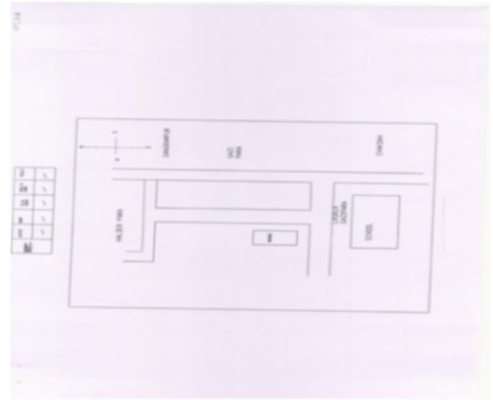

নির্বাচক নিবন্ধন আধিকারিকের স্বাক্ষর

Nazri Naksha

Google Map View

Polling Station Building Front View

Polling Station Front View

Cad View

Key MAP View

1 নাম : জাহিদা বিবি স্বামীর নাম: আব্দুল সালাম হালদার বাড়ির নং : n0066 বয়স : 41 লিঙ্গ : মহিলা	CGB2999969 ফটো উপলব্ধ	2 নাম : সেলিমা খাতুন পিতার নাম: মোঃ আমিন আলি হালদার বাড়ির নং : n0081 বয়স : 36 লিঙ্গ : মহিলা	WET1039411 ফটো উপলব্ধ	3 নাম : নজমুর আলম পিতার নাম: রফিক গাজী বাড়ির নং : - বয়স : 38 লিঙ্গ : পুরুষ	WET2290906 ফটো উপলব্ধ
4 নাম : রসিদা খাতুন পিতার নাম: ফজলু খাঁন বাড়ির নং : নং013 বয়স : 23 লিঙ্গ : মহিলা	WET2373686 ফটো উপলব্ধ	5 নাম : সাইদুল খাঁন পিতার নাম: গোলাম খাঁন বাড়ির নং : n0014 বয়স : 37 লিঙ্গ : পুরুষ	CGB2902484 ফটো উপলব্ধ	6 নাম : মামুদুল খান পিতার নাম: গোলাম খান বাড়ির নং : এন0014 বয়স : 25 লিঙ্গ : পুরুষ	WET1964683 ফটো উপলব্ধ
7 নাম : সৈয়দ বাদশা খাঁন মায়ের নাম: গোলনুর খাঁন বাড়ির নং : নং013 বয়স : 23 লিঙ্গ : পুরুষ	WET2373280 ফটো উপলব্ধ	8 নাম : জোবেদা বিবি স্বামীর নাম: গোলাম খাঁ বাড়ির নং : n0014 বয়স : 66 লিঙ্গ : মহিলা	WET2331734 ফটো উপলব্ধ	9 নাম : আসুরা বিবি পিতার নাম: মুহম্মদ খাঁন বাড়ির নং : এন 0001 বয়স : 37 লিঙ্গ : মহিলা	WET2508281 ফটো উপলব্ধ
10 নাম : আমিনা খাতুন স্বামীর নাম: মামুদুল খান বাড়ির নং : এন 0001 বয়স : 23 লিঙ্গ : মহিলা	WET2527075 ফটো উপলব্ধ	11 নাম : জয়নুর বিবি স্বামীর নাম: মোঃ আসিদুল খাঁন বাড়ির নং : n0014 বয়স : 32 লিঙ্গ : মহিলা	WET1766492 ফটো উপলব্ধ	12 নাম : রুবিনা বিবি খাঁ স্বামীর নাম: সাহারুল খাঁ বাড়ির নং : n0014 বয়স : 32 লিঙ্গ : মহিলা	WET1907930 ফটো উপলব্ধ
13 নাম : আসমিনা বিবি খাঁ স্বামীর নাম: সাহাজ উদ্দিন খাঁ বাড়ির নং : n0013 বয়স : 49 লিঙ্গ : মহিলা	WET0672493 ফটো উপলব্ধ	14 নাম : সরবানু বিবি খান স্বামীর নাম: ফরিদুল খান বাড়ির নং : n0014 বয়স : 37 লিঙ্গ : মহিলা	WET0672600 ফটো উপলব্ধ	15 নাম : সাহাবুব খাঁ পিতার নাম: রহমাতুল্লা খাঁ বাড়ির নং : n0013 বয়স : 26 লিঙ্গ : পুরুষ	WET1907872 ফটো উপলব্ধ
16 নাম : গোলাম খাঁ পিতার নাম: কাদের খাঁ বাড়ির নং : n0014 বয়স : 71 লিঙ্গ : পুরুষ	WB/18/120/465300 ফটো উপলব্ধ	17 নাম : বরকোতুল্লা খাঁ পিতার নাম: ফরমান খাঁ বাড়ির নং : n0014 বয়স : 49 লিঙ্গ : পুরুষ	CGB1294651 ফটো উপলব্ধ	18 নাম : আতিকা বেগম স্বামীর নাম: ফরমান খাঁ বাড়ির নং : n0014 বয়স : 66 লিঙ্গ : মহিলা	WET2046993 ফটো উপলব্ধ
19 নাম : হালিম খাঁ পিতার নাম: ফজলু খাঁ বাড়ির নং : n0013 বয়স : 42 লিঙ্গ : পুরুষ	CGB2999167 ফটো উপলব্ধ	20 নাম : মহস্বৎ খান পিতার নাম: ফজলু খান বাড়ির নং : n0013 বয়স : 40 লিঙ্গ : পুরুষ	WET0672527 ফটো উপলব্ধ	21 নাম : রসিদা বিবি স্বামীর নাম: হাবিবুল্লা খান বাড়ির নং : n0013 বয়স : 42 লিঙ্গ : মহিলা	WET0672519 ফটো উপলব্ধ
22 নাম : হাবিবুল্লা খান পিতার নাম: ফজলু খান বাড়ির নং : n0013 বয়স : 44 লিঙ্গ : পুরুষ	WET0672501 ফটো উপলব্ধ	23 নাম : রহমাতুল্লা খাঁ পিতার নাম: ফজলু হক খাঁ বাড়ির নং : n0013 বয়স : 53 লিঙ্গ : পুরুষ	WET2053023 ফটো উপলব্ধ	24 নাম : মোঃ আসিদুল খাঁন পিতার নাম: গোলাম খাঁন বাড়ির নং : n0014 বয়স : 34 লিঙ্গ : পুরুষ	WET1329143 ফটো উপলব্ধ
25 নাম : মোঃ মাসুদুল হুসেইন হালদার পিতার নাম: মোঃ শাহ আব্দুল হালদার বাড়ির নং : এন0134 বয়স : 33 লিঙ্গ : পুরুষ	WET1240548 ফটো উপলব্ধ	26 নাম : সাহারুল খাঁন পিতার নাম: কুতুব উদ্দিন খাঁন বাড়ির নং : n0014 বয়স : 36 লিঙ্গ : পুরুষ	WET1329150 ফটো উপলব্ধ	27 নাম : আক্তারুয়া বিবি খাঁন স্বামীর নাম: সাইদুল খাঁন বাড়ির নং : n0014 বয়স : 38 লিঙ্গ : মহিলা	CGB2902534 ফটো উপলব্ধ
28 নাম : মনোয়ারা বিবি স্বামীর নাম: আনার হোসেন গাজী বাড়ির নং : n0014 বয়স : 39 লিঙ্গ : মহিলা	WET1240415 ফটো উপলব্ধ	29 নাম : জিয়াউল খাঁ পিতার নাম: কুতুবউদ্দিন খাঁ বাড়ির নং : n0014 বয়স : 32 লিঙ্গ : পুরুষ	WET1443100 ফটো উপলব্ধ	30 নাম : কুতুব উদ্দিন হালদার পিতার নাম: কাদের খাঁ বাড়ির নং : n0014 বয়স : 59 লিঙ্গ : পুরুষ	WET2111524 ফটো উপলব্ধ