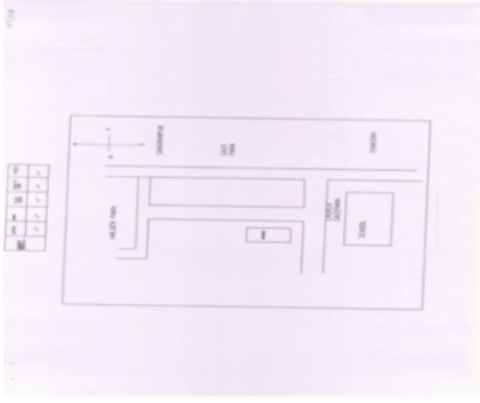

নির্বাচক নিবন্ধন আধিকারিকের স্বাক্ষর

Nazri Naksha

Google Map View

Polling Station Building Front View

Polling Station Front View

Cad View

Key MAP View

1 নাম : জাহিদা বিবি স্বামীর নাম: আব্দুল সালাম হালদার বাড়ির নং : n0066 বয়স : 41 লিঙ্গ : মহিলা	CGB2999969 ফটো উপলব্ধ	2 নাম : সেলিমা খাতুন পিতার নাম: মোঃ আমিন আলি হালদার বাড়ির নং : n0081 বয়স : 36 লিঙ্গ : মহিলা	WET1039411 ফটো উপলব্ধ	3 নাম : নজমুর আলম পিতার নাম: রফিক গাজী বাড়ির নং : - বয়স : 38 লিঙ্গ : পুরুষ	WET2290906 ফটো উপলব্ধ
4 নাম : রসিদা খাতুন পিতার নাম: ফজলু খাঁন বাড়ির নং : নং013 বয়স : 23 লিঙ্গ : মহিলা	WET2373686 ফটো উপলব্ধ	5 নাম : সাইদুল খাঁন পিতার নাম: গোলাম খাঁন বাড়ির নং : n0014 বয়স : 37 লিঙ্গ : পুরুষ	CGB2902484 ফটো উপলব্ধ	6 নাম : মামুদুল খান পিতার নাম: গোলাম খান বাড়ির নং : এন0014 বয়স : 25 লিঙ্গ : পুরুষ	WET1964683 ফটো উপলব্ধ
7 নাম : সৈয়দ বাদশা খাঁন মায়ের নাম: গোলনুর খাঁন বাড়ির নং : নং013 বয়স : 23 লিঙ্গ : পুরুষ	WET2373280 ফটো উপলব্ধ	8 নাম : জোবেদা বিবি স্বামীর নাম: গোলাম খাঁ বাড়ির নং : n0014 বয়স : 66 লিঙ্গ : মহিলা	WET2331734 ফটো উপলব্ধ	9 নাম : আসুরা বিবি পিতার নাম: মুহম্মদ খাঁন বাড়ির নং : এন 0001 বয়স : 37 লিঙ্গ : মহিলা	WET2508281 ফটো উপলব্ধ
10 নাম : আমিনা খাতুন স্বামীর নাম: মামুদুল খান বাড়ির নং : এন 0001 বয়স : 23 লিঙ্গ : মহিলা	WET2527075 ফটো উপলব্ধ	11 নাম : জয়নুর বিবি স্বামীর নাম: মোঃ আসিদুল খাঁন বাড়ির নং : n0014 বয়স : 32 লিঙ্গ : মহিলা	WET1766492 ফটো উপলব্ধ	12 নাম : রুবিনা বিবি খাঁ স্বামীর নাম: সাহারুল খাঁ বাড়ির নং : n0014 বয়স : 32 লিঙ্গ : মহিলা	WET1907930 ফটো উপলব্ধ
13 নাম : আসমিনা বিবি খাঁ স্বামীর নাম: সাহাজ উদ্দিন খাঁ বাড়ির নং : n0013 বয়স : 49 লিঙ্গ : মহিলা	WET0672493 ফটো উপলব্ধ	14 নাম : সরবানু বিবি খান স্বামীর নাম: ফরিদুল খান বাড়ির নং : n0014 বয়স : 37 লিঙ্গ : মহিলা	WET0672600 ফটো উপলব্ধ	15 নাম : সাহাবুব খাঁ পিতার নাম: রহমাতুল্লা খাঁ বাড়ির নং : n0013 বয়স : 26 লিঙ্গ : পুরুষ	WET1907872 ফটো উপলব্ধ
16 নাম : গোলাম খাঁ পিতার নাম: কাদের খাঁ বাড়ির নং : n0014 বয়স : 71 লিঙ্গ : পুরুষ	WB/18/120/465300 ফটো উপলব্ধ	17 নাম : বরকোতুল্লা খাঁ পিতার নাম: ফরমান খাঁ বাড়ির নং : n0014 বয়স : 49 লিঙ্গ : পুরুষ	CGB1294651 ফটো উপলব্ধ	18 নাম : আতিকা বেগম স্বামীর নাম: ফরমান খাঁ বাড়ির নং : n0014 বয়স : 66 লিঙ্গ : মহিলা	WET2046993 ফটো উপলব্ধ
19 নাম : হালিম খাঁ পিতার নাম: ফজলু খাঁ বাড়ির নং : n0013 বয়স : 42 লিঙ্গ : পুরুষ	CGB2999167 ফটো উপলব্ধ	20 নাম : মহস্বৎ খান পিতার নাম: ফজলু খান বাড়ির নং : n0013 বয়স : 40 লিঙ্গ : পুরুষ	WET0672527 ফটো উপলব্ধ	21 নাম : রসিদা বিবি স্বামীর নাম: হাবিবুল্লা খান বাড়ির নং : n0013 বয়স : 42 লিঙ্গ : মহিলা	WET0672519 ফটো উপলব্ধ
22 নাম : হাবিবুল্লা খান পিতার নাম: ফজলু খান বাড়ির নং : n0013 বয়স : 44 লিঙ্গ : পুরুষ	WET0672501 ফটো উপলব্ধ	23 নাম : রহমাতুল্লা খাঁ পিতার নাম: ফজলু হক খাঁ বাড়ির নং : n0013 বয়স : 53 লিঙ্গ : পুরুষ	WET2053023 ফটো উপলব্ধ	24 নাম : মোঃ আসিদুল খাঁন পিতার নাম: গোলাম খাঁন বাড়ির নং : n0014 বয়স : 34 লিঙ্গ : পুরুষ	WET1329143 ফটো উপলব্ধ
25 নাম : মোঃ মাসুদুল হুসেইন হালদার পিতার নাম: মোঃ শাহ আব্দুল হালদার বাড়ির নং : এন0134 বয়স : 33 লিঙ্গ : পুরুষ	WET1240548 ফটো উপলব্ধ	26 নাম : সাহারুল খাঁন পিতার নাম: কুতুব উদ্দিন খাঁন বাড়ির নং : n0014 বয়স : 36 লিঙ্গ : পুরুষ	WET1329150 ফটো উপলব্ধ	27 নাম : আক্তারুয়া বিবি খাঁন স্বামীর নাম: সাইদুল খাঁন বাড়ির নং : n0014 বয়স : 38 লিঙ্গ : মহিলা	CGB2902534 ফটো উপলব্ধ
28 নাম : মনোয়ারা বিবি স্বামীর নাম: আনার হোসেন গাজী বাড়ির নং : n0014 বয়স : 39 লিঙ্গ : মহিলা	WET1240415 ফটো উপলব্ধ	29 নাম : জিয়াউল খাঁ পিতার নাম: কুতুবউদ্দিন খাঁ বাড়ির নং : n0014 বয়স : 32 লিঙ্গ : পুরুষ	WET1443100 ফটো উপলব্ধ	30 নাম : কুতুব উদ্দিন হালদার পিতার নাম: কাদের খাঁ বাড়ির নং : n0014 বয়স : 59 লিঙ্গ : পুরুষ	WET2111524 ফটো উপলব্ধ