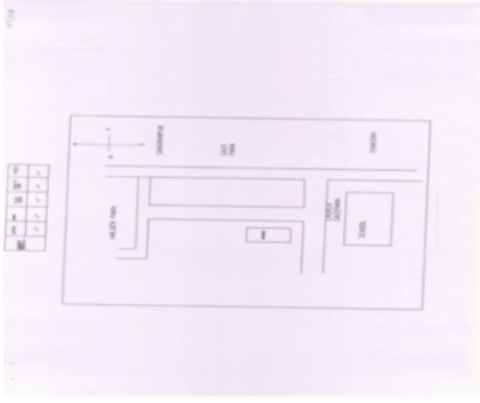

নির্বাচক নিবন্ধন আধিকারিকের স্বাক্ষর

Nazri Naksha

Google Map View

Polling Station Building Front View

Polling Station Front View

Cad View

Key MAP View

1 নাম : সাবির হোসেন গাজী পিতার নাম : ইদ্রিস আলি গাজী বাড়ির নং : n0024 বয়স : 40 লিঙ্গ : পুরুষ	CGB2665545 ফটো উপলব্ধ	2 নাম : আহামদ আলী গাজী পিতার নাম : জবেদ আলী গাজী বাড়ির নং : n0120 বয়স : 41 লিঙ্গ : পুরুষ	CGB2665511 ফটো উপলব্ধ	3 নাম : মইদুল গাজী পিতার নাম : জজ আলি গাজী বাড়ির নং : 142 বয়স : 38 লিঙ্গ : পুরুষ	WET2146595 ফটো উপলব্ধ
4 নাম : আসিফা খাতুন স্বামীর নাম : আবু সাহিদ হালদার বাড়ির নং : হালদার হাউস বয়স : 25 লিঙ্গ : মহিলা	WET2153682 ফটো উপলব্ধ	5 নাম : রহিম সেখ পিতার নাম : মোহাশেখ সেখ বাড়ির নং : N0053 বয়স : 27 লিঙ্গ : পুরুষ	WET2293504 ফটো উপলব্ধ	6 নাম : ফারহা সুলতানা পিতার নাম : মোঃ ফেরদৌস গাজী বাড়ির নং : - বয়স : 25 লিঙ্গ : মহিলা	WET2291995 ফটো উপলব্ধ
7 নাম : সামিম আক্তার গাজী পিতার নাম : জাবেদ আলি গাজী বাড়ির নং : N0120 বয়স : 24 লিঙ্গ : পুরুষ	WET2293785 ফটো উপলব্ধ	8 নাম : বিলকিস খাতুন স্বামীর নাম : আজিম বাবু গাজী বাড়ির নং : N0120 বয়স : 29 লিঙ্গ : মহিলা	WET2292274 ফটো উপলব্ধ	9 নাম : কামাল সেখ পিতার নাম : মোহাশেখ সেখ বাড়ির নং : N0053 বয়স : 24 লিঙ্গ : পুরুষ	WET2293439 ফটো উপলব্ধ
10 নাম : হালিম সেখ পিতার নাম : মোহাশেখ সেখ বাড়ির নং : N0053 বয়স : 24 লিঙ্গ : পুরুষ	WET2293660 ফটো উপলব্ধ	11 নাম : আসলিমা খাতুন পিতার নাম : আজগার সর্দার বাড়ির নং : n0001 বয়স : 24 লিঙ্গ : মহিলা	WET2168482 ফটো উপলব্ধ	12 নাম : রেজাউল হালদার পিতার নাম : হালদার কুতুবউদ্দিন বাড়ির নং : N0090 বয়স : 24 লিঙ্গ : পুরুষ	WET2294759 ফটো উপলব্ধ
13 নাম : রবিউল সেখ পিতার নাম : হালিম সেখ বাড়ির নং : n0051 বয়স : 44 লিঙ্গ : পুরুষ	WET2091411 ফটো উপলব্ধ	14 নাম : কুতুবউদ্দিন হালদার পিতার নাম : কালুমহ হালদার বাড়ির নং : n0090 বয়স : 58 লিঙ্গ : পুরুষ	WB/18/120/465305 ফটো উপলব্ধ	15 নাম : আনজুমিলী হালদার স্বামীর নাম : কুতুবউদ্দিন হালদার বাড়ির নং : n0090 বয়স : 53 লিঙ্গ : মহিলা	WB/18/120/465825 ফটো উপলব্ধ
16 নাম : গিয়াসউদ্দিন হালদার পিতার নাম : কালু মহম্মদ হালদার বাড়ির নং : n0090 বয়স : 50 লিঙ্গ : পুরুষ	WET2071603 ফটো উপলব্ধ	17 নাম : জমিলা বিবি স্বামীর নাম : গিয়াসউদ্দিন হালদার বাড়ির নং : n0090 বয়স : 45 লিঙ্গ : মহিলা	CGB2903227 ফটো উপলব্ধ	18 নাম : মসিয়ার রহমান হালদার পিতার নাম : আব্দুল মালেক হালদার বাড়ির নং : n0090 বয়স : 32 লিঙ্গ : পুরুষ	WET1555184 ফটো উপলব্ধ
19 নাম : সাপিরুল সেখ পিতার নাম : সাপিরুল সেখ বাড়ির নং : n0051 বয়স : 40 লিঙ্গ : পুরুষ	WET1153824 ফটো উপলব্ধ	20 নাম : মোমিনা খাতুন পিতার নাম : বাহারালি গাজী বাড়ির নং : n0132 বয়স : 36 লিঙ্গ : মহিলা	WET1555630 ফটো উপলব্ধ	21 নাম : মোঃ আকিবুল সেখ পিতার নাম : মোঃ হালিম সেখ বাড়ির নং : n0051 বয়স : 37 লিঙ্গ : পুরুষ	WET1240886 ফটো উপলব্ধ
22 নাম : নুরজাহান বিবি সেখ স্বামীর নাম : সাপিরুল সেখ বাড়ির নং : n0051 বয়স : 31 লিঙ্গ : মহিলা	WET1555762 ফটো উপলব্ধ	23 নাম : সাইফুল্লা সেখ পিতার নাম : হালিম সেখ বাড়ির নং : n0051 বয়স : 40 লিঙ্গ : পুরুষ	CGB2665644 ফটো উপলব্ধ	24 নাম : মোসাঃ নাগিস বেগম স্বামীর নাম : সাইফুল্লা সেখ বাড়ির নং : n0051 বয়স : 34 লিঙ্গ : মহিলা	WET1329895 ফটো উপলব্ধ
25 নাম : নুরনহার সেখ স্বামীর নাম : রবিউল সেখ বাড়ির নং : n0051 বয়স : 37 লিঙ্গ : মহিলা	WET1555747 ফটো উপলব্ধ	26 নাম : রুকসানা বিবি লস্কর স্বামীর নাম : মোঃ আমানুল্লা লস্কর বাড়ির নং : n0051 বয়স : 38 লিঙ্গ : মহিলা	WET1837665 ফটো উপলব্ধ	27 নাম : কুলসুম বিবি গাজী স্বামীর নাম : সাবির হোসেন গাজী বাড়ির নং : n0024 বয়স : 37 লিঙ্গ : মহিলা	WET1153634 ফটো উপলব্ধ
28 নাম : আব্দুল আলিম গাজী পিতার নাম : আব্দুল লতিপ গাজী বাড়ির নং : n0120 বয়স : 43 লিঙ্গ : পুরুষ	CGB2248920 ফটো উপলব্ধ	29 নাম : ফরিদা বিবি স্বামীর নাম : ইদ্রিস আলি গাজী বাড়ির নং : n0024 বয়স : 74 লিঙ্গ : মহিলা	WET2030997 ফটো উপলব্ধ	30 নাম : সাজিদা বিবি স্বামীর নাম : হালিম সেখ বাড়ির নং : n0051 বয়স : 67 লিঙ্গ : মহিলা	WET2244671 ফটো উপলব্ধ