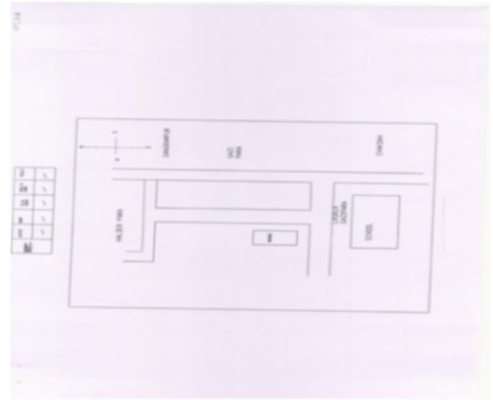

নির্বাচক নিবন্ধন আধিকারিকের স্বাক্ষর

Nazri Naksha

Google Map View

Polling Station Building Front View

Polling Station Front View

Cad View

Key MAP View

1 নাম : সাবির হোসেন গাজী পিতার নাম : ইদ্রিস আলি গাজী বাড়ির নং : n0024 বয়স : 40 লিঙ্গ : পুরুষ	CGB2665545 ফটো উপলব্ধ	2 নাম : আহামদ আলী গাজী পিতার নাম : জবেদ আলী গাজী বাড়ির নং : n0120 বয়স : 41 লিঙ্গ : পুরুষ	CGB2665511 ফটো উপলব্ধ	3 নাম : মইদুল গাজী পিতার নাম : জজ আলি গাজী বাড়ির নং : 142 বয়স : 38 লিঙ্গ : পুরুষ	WET2146595 ফটো উপলব্ধ
4 নাম : আসিফা খাতুন স্বামীর নাম : আবু সাহিদ হালদার বাড়ির নং : হালদার হাউস বয়স : 25 লিঙ্গ : মহিলা	WET2153682 ফটো উপলব্ধ	5 নাম : রহিম সেখ পিতার নাম : মোহাশেখ সেখ বাড়ির নং : N0053 বয়স : 27 লিঙ্গ : পুরুষ	WET2293504 ফটো উপলব্ধ	6 নাম : ফারহা সুলতানা পিতার নাম : মোঃ ফেরদৌস গাজী বাড়ির নং : - বয়স : 25 লিঙ্গ : মহিলা	WET2291995 ফটো উপলব্ধ
7 নাম : সামিম আক্তার গাজী পিতার নাম : জাবেদ আলি গাজী বাড়ির নং : N0120 বয়স : 24 লিঙ্গ : পুরুষ	WET2293785 ফটো উপলব্ধ	8 নাম : বিলকিস খাতুন স্বামীর নাম : আজিম বাবু গাজী বাড়ির নং : N0120 বয়স : 29 লিঙ্গ : মহিলা	WET2292274 ফটো উপলব্ধ	9 নাম : কামাল সেখ পিতার নাম : মোহাশেখ সেখ বাড়ির নং : N0053 বয়স : 24 লিঙ্গ : পুরুষ	WET2293439 ফটো উপলব্ধ
10 নাম : হালিম সেখ পিতার নাম : মোহাশেখ সেখ বাড়ির নং : N0053 বয়স : 24 লিঙ্গ : পুরুষ	WET2293660 ফটো উপলব্ধ	11 নাম : আসলিমা খাতুন পিতার নাম : আজগার সর্দার বাড়ির নং : n0001 বয়স : 24 লিঙ্গ : মহিলা	WET2168482 ফটো উপলব্ধ	12 নাম : রেজাউল হালদার পিতার নাম : হালদার কুতুবউদ্দিন বাড়ির নং : N0090 বয়স : 24 লিঙ্গ : পুরুষ	WET2294759 ফটো উপলব্ধ
13 নাম : রবিউল সেখ পিতার নাম : হালিম সেখ বাড়ির নং : n0051 বয়স : 44 লিঙ্গ : পুরুষ	WET2091411 ফটো উপলব্ধ	14 নাম : কুতুবউদ্দিন হালদার পিতার নাম : কালুমহ হালদার বাড়ির নং : n0090 বয়স : 58 লিঙ্গ : পুরুষ	WB/18/120/465305 ফটো উপলব্ধ	15 নাম : আনজুমিলী হালদার স্বামীর নাম : কুতুবউদ্দিন হালদার বাড়ির নং : n0090 বয়স : 53 লিঙ্গ : মহিলা	WB/18/120/465825 ফটো উপলব্ধ
16 নাম : গিয়াসউদ্দিন হালদার পিতার নাম : কালু মহম্মদ হালদার বাড়ির নং : n0090 বয়স : 50 লিঙ্গ : পুরুষ	WET2071603 ফটো উপলব্ধ	17 নাম : জমিলা বিবি স্বামীর নাম : গিয়াসউদ্দিন হালদার বাড়ির নং : n0090 বয়স : 45 লিঙ্গ : মহিলা	CGB2903227 ফটো উপলব্ধ	18 নাম : মসিয়ার রহমান হালদার পিতার নাম : আব্দুল মালেক হালদার বাড়ির নং : n0090 বয়স : 32 লিঙ্গ : পুরুষ	WET1555184 ফটো উপলব্ধ
19 নাম : সাপিরুল সেখ পিতার নাম : সাপিরুল সেখ বাড়ির নং : n0051 বয়স : 40 লিঙ্গ : পুরুষ	WET1153824 ফটো উপলব্ধ	20 নাম : মোমিনা খাতুন পিতার নাম : বাহারালি গাজী বাড়ির নং : n0132 বয়স : 36 লিঙ্গ : মহিলা	WET1555630 ফটো উপলব্ধ	21 নাম : মোঃ আকিবুল সেখ পিতার নাম : মোঃ হালিম সেখ বাড়ির নং : n0051 বয়স : 37 লিঙ্গ : পুরুষ	WET1240886 ফটো উপলব্ধ
22 নাম : নুরজাহান বিবি সেখ স্বামীর নাম : সাপিরুল সেখ বাড়ির নং : n0051 বয়স : 31 লিঙ্গ : মহিলা	WET1555762 ফটো উপলব্ধ	23 নাম : সাইফুল্লা সেখ পিতার নাম : হালিম সেখ বাড়ির নং : n0051 বয়স : 40 লিঙ্গ : পুরুষ	CGB2665644 ফটো উপলব্ধ	24 নাম : মোসাঃ নাগিস বেগম স্বামীর নাম : সাইফুল্লা সেখ বাড়ির নং : n0051 বয়স : 34 লিঙ্গ : মহিলা	WET1329895 ফটো উপলব্ধ
25 নাম : নুরনহার সেখ স্বামীর নাম : রবিউল সেখ বাড়ির নং : n0051 বয়স : 37 লিঙ্গ : মহিলা	WET1555747 ফটো উপলব্ধ	26 নাম : রুকসানা বিবি লস্কর স্বামীর নাম : মোঃ আমানুল্লা লস্কর বাড়ির নং : n0051 বয়স : 38 লিঙ্গ : মহিলা	WET1837665 ফটো উপলব্ধ	27 নাম : কুলসুম বিবি গাজী স্বামীর নাম : সাবির হোসেন গাজী বাড়ির নং : n0024 বয়স : 37 লিঙ্গ : মহিলা	WET1153634 ফটো উপলব্ধ
28 নাম : আব্দুল আলিম গাজী পিতার নাম : আব্দুল লতিপ গাজী বাড়ির নং : n0120 বয়স : 43 লিঙ্গ : পুরুষ	CGB2248920 ফটো উপলব্ধ	29 নাম : ফরিদা বিবি স্বামীর নাম : ইদ্রিস আলি গাজী বাড়ির নং : n0024 বয়স : 74 লিঙ্গ : মহিলা	WET2030997 ফটো উপলব্ধ	30 নাম : সাজিদা বিবি স্বামীর নাম : হালিম সেখ বাড়ির নং : n0051 বয়স : 67 লিঙ্গ : মহিলা	WET2244671 ফটো উপলব্ধ