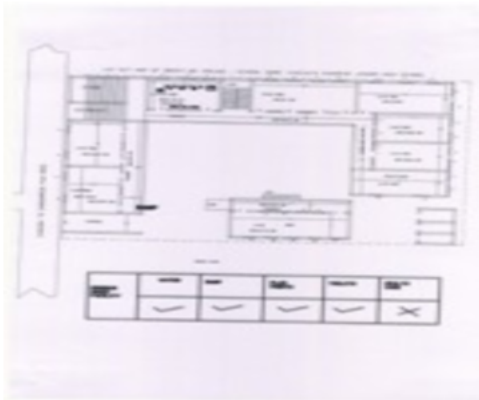

নির্বাচক নিবন্ধন আধিকারিকের স্বাক্ষর

Nazri Naksha

Google Map View

Polling Station Building Front View

Polling Station Front View

Cad View

Key MAP View

| | | | | | | | | |
|---|------------|------------|---|------------------|------------|---|------------------|------------|
| 1 নাম : মামুদা বিবি স্বামীর নাম: রফিক গাজী গাজী বাড়ির নং : n0197 বয়স : 45 লিঙ্গ : মহিলা | WET0674838 | ফটো উপলব্ধ | 2 নাম : সৈয়দা তুননেসা পিতার নাম: আনামুল হক লক্ষর বাড়ির নং : n0158 বয়স : 34 লিঙ্গ : মহিলা | WET1767607 | ফটো উপলব্ধ | 3 নাম : খুরশিদা তুন নেসা পিতার নাম: এনামুল হক লক্ষর বাড়ির নং : n0159 বয়স : 31 লিঙ্গ : মহিলা | WET1767615 | ফটো উপলব্ধ |
| 4 নাম : রাবেয়া খাতুন পিতার নাম: আজিজুল লক্ষর বাড়ির নং : 160 বয়স : 26 লিঙ্গ : মহিলা | WET2148369 | ফটো উপলব্ধ | 5 নাম : মোঃ রাজ হালদার পিতার নাম: মোঃ জাকির হোসেন হালদার বাড়ির নং : n 0058 বয়স : 27 লিঙ্গ : পুরুষ | WET2151736 | ফটো উপলব্ধ | 6 নাম : মোসাঃ পারভিন সুলতানা স্বামীর নাম: মহিববর গাজী বাড়ির নং : - বয়স : 25 লিঙ্গ : মহিলা | WET2296408 | ফটো উপলব্ধ |
| 7 নাম : মহম্মদ সামিম হালদার পিতার নাম: মাল্লান হালদার বাড়ির নং : n0154 বয়স : 31 লিঙ্গ : পুরুষ | WET1447275 | ফটো উপলব্ধ | 8 নাম : হাবিবুল্লা লক্ষর পিতার নাম: মোঃ হুম্মাদ আবুল খায়র লক্ষর বাড়ির নং : এন00 বয়স : 23 লিঙ্গ : পুরুষ | WET2440469 | ফটো উপলব্ধ | 9 নাম : আমির হামজা গাজী পিতার নাম: সামিউল্লা গাজী বাড়ির নং : এন00 বয়স : 22 লিঙ্গ : পুরুষ | WET2440527 | ফটো উপলব্ধ |
| 10 নাম : তানিয়া ইসলাম পিতার নাম: জিয়াউল হক হালদার বাড়ির নং : - বয়স : 24 লিঙ্গ : মহিলা | WET2297182 | ফটো উপলব্ধ | 11 নাম : হাসিবুর রহমান কাজী পিতার নাম: হাবিবুল্লা কাজী বাড়ির নং : n0166 বয়স : 32 লিঙ্গ : পুরুষ | WET1798875 | ফটো উপলব্ধ | 12 নাম : তমিনাবিবি খাঁ স্বামীর নাম: আহম্মদ খাঁ বাড়ির নং : n0046 বয়স : 73 লিঙ্গ : মহিলা | WB/18/120/468362 | ফটো উপলব্ধ |
| 13 নাম : নাসিরুদ্দিন খাঁ পিতার নাম: মুজিবর খাঁ বাড়ির নং : n0046 বয়স : 40 লিঙ্গ : পুরুষ | CGB2904357 | ফটো উপলব্ধ | 14 নাম : গিয়াস উদ্দিন খাঁ পিতার নাম: মুজিবর খাঁ বাড়ির নং : n0046 বয়স : 40 লিঙ্গ : পুরুষ | CGB2904324 | ফটো উপলব্ধ | 15 নাম : ফিরোজ খাঁ পিতার নাম: মুজিবর খাঁ বাড়ির নং : n0046 বয়স : 36 লিঙ্গ : পুরুষ | CGB3000916 | ফটো উপলব্ধ |
| 16 নাম : মঞ্জুর আলম খাঁ পিতার নাম: আমদালী খাঁ বাড়ির নং : n0046 বয়স : 38 লিঙ্গ : পুরুষ | CGB3000932 | ফটো উপলব্ধ | 17 নাম : নয়নতারা বিবি স্বামীর নাম: মঞ্জুর আলম খাঁ বাড়ির নং : n0046 বয়স : 36 লিঙ্গ : মহিলা | CGB3000924 | ফটো উপলব্ধ | 18 নাম : মহিদুল খাঁ মায়ের নাম: আহম্মদ খাঁ খাঁ বাড়ির নং : n0046 বয়স : 37 লিঙ্গ : পুরুষ | WET0683581 | ফটো উপলব্ধ |
| 19 নাম : নাজিমা বিবি খাঁ স্বামীর নাম: মহিদুল খাঁ বাড়ির নং : n0046 বয়স : 33 লিঙ্গ : মহিলা | WET1330430 | ফটো উপলব্ধ | 20 নাম : আসমুদা বিবি স্বামীর নাম: নাসির উদ্দিন খাঁ বাড়ির নং : n0046 বয়স : 36 লিঙ্গ : মহিলা | CGB3000874 | ফটো উপলব্ধ | 21 নাম : মবাসসেরিন খাঁ পিতার নাম: মুজিবর খাঁ বাড়ির নং : n0046 বয়স : 33 লিঙ্গ : পুরুষ | WET1444413 | ফটো উপলব্ধ |
| 22 নাম : মোজামবেল খাঁ পিতার নাম: জের আলি খাঁ বাড়ির নং : n0047 বয়স : 58 লিঙ্গ : পুরুষ | CGB0841874 | ফটো উপলব্ধ | 23 নাম : সাজিদাবিবি খাঁ স্বামীর নাম: মোজামবেল খাঁ বাড়ির নং : n0047 বয়স : 53 লিঙ্গ : মহিলা | WB/18/120/468453 | ফটো উপলব্ধ | 24 নাম : মনিরুল খাঁ পিতার নাম: জেরালী খাঁ বাড়ির নং : n0047 বয়স : 49 লিঙ্গ : পুরুষ | CGB2145902 | ফটো উপলব্ধ |
| 25 নাম : আনোয়ারা খাতুন খাঁ পিতার নাম: জেরালি খাঁ বাড়ির নং : n0047 বয়স : 43 লিঙ্গ : মহিলা | CGB2794766 | ফটো উপলব্ধ | 26 নাম : সাহানা জি বিবি স্বামীর নাম: এজাজুল খাঁ বাড়ির নং : n0047 বয়স : 37 লিঙ্গ : মহিলা | CGB3000882 | ফটো উপলব্ধ | 27 নাম : আজমিরা বিবি স্বামীর নাম: মনিরুল খাঁ খাঁ বাড়ির নং : n0047 বয়স : 36 লিঙ্গ : মহিলা | WET1330562 | ফটো উপলব্ধ |
| 28 নাম : রহমাতুল্লাহ খাঁ পিতার নাম: মোজামবেল খাঁ বাড়ির নং : n0047 বয়স : 32 লিঙ্গ : পুরুষ | WET1556307 | ফটো উপলব্ধ | 29 নাম : রেনুকা খাতুন পিতার নাম: আন্দুর রকিব খাঁ বাড়ির নং : এন0046 বয়স : 24 লিঙ্গ : মহিলা | WET2440444 | ফটো উপলব্ধ | 30 নাম : হাকিমা বিবি খাঁ স্বামীর নাম: ফিরোজ খাঁ বাড়ির নং : n0046 বয়স : 33 লিঙ্গ : মহিলা | WET1444587 | ফটো উপলব্ধ |