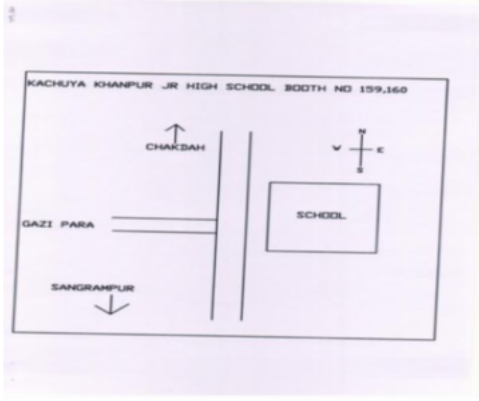

Nazri Naksha