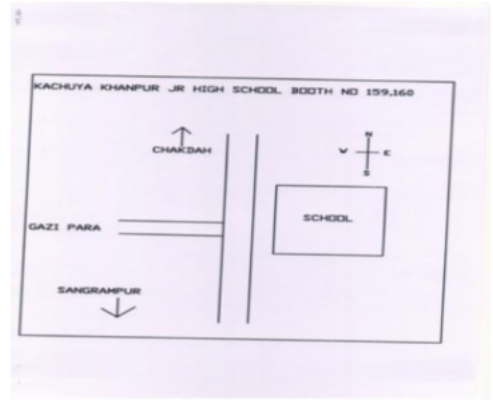

নির্বাচক নিবন্ধন আধিকারিকের স্বাক্ষর

Nazri Naksha

Google Map View

Polling Station Building Front View

Polling Station Front View

Cad View

Key MAP View

| | | | | | | | | |
|---|------------|------------|---|------------------|------------|---|------------------|------------|
| 1 নাম : মামুদা বিবি স্বামীর নাম: রফিক গাজী গাজী বাড়ির নং : n0197 বয়স : 45 লিঙ্গ : মহিলা | WET0674838 | ফটো উপলব্ধ | 2 নাম : সৈয়দা তুননেসা পিতার নাম: আনামুল হক লক্ষর বাড়ির নং : n0158 বয়স : 34 লিঙ্গ : মহিলা | WET1767607 | ফটো উপলব্ধ | 3 নাম : খুরশিদা তুন নেসা পিতার নাম: এনামুল হক লক্ষর বাড়ির নং : n0159 বয়স : 31 লিঙ্গ : মহিলা | WET1767615 | ফটো উপলব্ধ |
| 4 নাম : রাবেয়া খাতুন পিতার নাম: আজিজুল লক্ষর বাড়ির নং : 160 বয়স : 26 লিঙ্গ : মহিলা | WET2148369 | ফটো উপলব্ধ | 5 নাম : মোঃ রাজ হালদার পিতার নাম: মোঃ জাকির হোসেন হালদার বাড়ির নং : n 0058 বয়স : 27 লিঙ্গ : পুরুষ | WET2151736 | ফটো উপলব্ধ | 6 নাম : মোসাঃ পারভিন সুলতানা স্বামীর নাম: মহিববর গাজী বাড়ির নং : - বয়স : 25 লিঙ্গ : মহিলা | WET2296408 | ফটো উপলব্ধ |
| 7 নাম : মহম্মদ সামিম হালদার পিতার নাম: মাল্লান হালদার বাড়ির নং : n0154 বয়স : 31 লিঙ্গ : পুরুষ | WET1447275 | ফটো উপলব্ধ | 8 নাম : হাবিবুল্লা লক্ষর পিতার নাম: মোঃ হুম্মাদ আবুল খায়র লক্ষর বাড়ির নং : এন00 বয়স : 23 লিঙ্গ : পুরুষ | WET2440469 | ফটো উপলব্ধ | 9 নাম : আমির হামজা গাজী পিতার নাম: সামিউল্লা গাজী বাড়ির নং : এন00 বয়স : 22 লিঙ্গ : পুরুষ | WET2440527 | ফটো উপলব্ধ |
| 10 নাম : তানিয়া ইসলাম পিতার নাম: জিয়াউল হক হালদার বাড়ির নং : - বয়স : 24 লিঙ্গ : মহিলা | WET2297182 | ফটো উপলব্ধ | 11 নাম : হাসিবুর রহমান কাজী পিতার নাম: হাবিবুল্লা কাজী বাড়ির নং : n0166 বয়স : 32 লিঙ্গ : পুরুষ | WET1798875 | ফটো উপলব্ধ | 12 নাম : তমিনাবিবি খাঁ স্বামীর নাম: আহম্মদ খাঁ বাড়ির নং : n0046 বয়স : 73 লিঙ্গ : মহিলা | WB/18/120/468362 | ফটো উপলব্ধ |
| 13 নাম : নাসিরুদ্দিন খাঁ পিতার নাম: মুজিবর খাঁ বাড়ির নং : n0046 বয়স : 40 লিঙ্গ : পুরুষ | CGB2904357 | ফটো উপলব্ধ | 14 নাম : গিয়াস উদ্দিন খাঁ পিতার নাম: মুজিবর খাঁ বাড়ির নং : n0046 বয়স : 40 লিঙ্গ : পুরুষ | CGB2904324 | ফটো উপলব্ধ | 15 নাম : ফিরোজ খাঁ পিতার নাম: মুজিবর খাঁ বাড়ির নং : n0046 বয়স : 36 লিঙ্গ : পুরুষ | CGB3000916 | ফটো উপলব্ধ |
| 16 নাম : মঞ্জুর আলম খাঁ পিতার নাম: আমদালী খাঁ বাড়ির নং : n0046 বয়স : 38 লিঙ্গ : পুরুষ | CGB3000932 | ফটো উপলব্ধ | 17 নাম : নয়নতারা বিবি স্বামীর নাম: মঞ্জুর আলম খাঁ বাড়ির নং : n0046 বয়স : 36 লিঙ্গ : মহিলা | CGB3000924 | ফটো উপলব্ধ | 18 নাম : মহিদুল খাঁ মায়ের নাম: আহম্মদ খাঁ খাঁ বাড়ির নং : n0046 বয়স : 37 লিঙ্গ : পুরুষ | WET0683581 | ফটো উপলব্ধ |
| 19 নাম : নাজিমা বিবি খাঁ স্বামীর নাম: মহিদুল খাঁ বাড়ির নং : n0046 বয়স : 33 লিঙ্গ : মহিলা | WET1330430 | ফটো উপলব্ধ | 20 নাম : আসমুদা বিবি স্বামীর নাম: নাসির উদ্দিন খাঁ বাড়ির নং : n0046 বয়স : 36 লিঙ্গ : মহিলা | CGB3000874 | ফটো উপলব্ধ | 21 নাম : মবাসসেরিন খাঁ পিতার নাম: মুজিবর খাঁ বাড়ির নং : n0046 বয়স : 33 লিঙ্গ : পুরুষ | WET1444413 | ফটো উপলব্ধ |
| 22 নাম : মোজামবেল খাঁ পিতার নাম: জের আলি খাঁ বাড়ির নং : n0047 বয়স : 58 লিঙ্গ : পুরুষ | CGB0841874 | ফটো উপলব্ধ | 23 নাম : সাজিদাবিবি খাঁ স্বামীর নাম: মোজামবেল খাঁ বাড়ির নং : n0047 বয়স : 53 লিঙ্গ : মহিলা | WB/18/120/468453 | ফটো উপলব্ধ | 24 নাম : মনিরুল খাঁ পিতার নাম: জেরালী খাঁ বাড়ির নং : n0047 বয়স : 49 লিঙ্গ : পুরুষ | CGB2145902 | ফটো উপলব্ধ |
| 25 নাম : আনোয়ারা খাতুন খাঁ পিতার নাম: জেরালি খাঁ বাড়ির নং : n0047 বয়স : 43 লিঙ্গ : মহিলা | CGB2794766 | ফটো উপলব্ধ | 26 নাম : সাহানা জি বিবি স্বামীর নাম: এজাজুল খাঁ বাড়ির নং : n0047 বয়স : 37 লিঙ্গ : মহিলা | CGB3000882 | ফটো উপলব্ধ | 27 নাম : আজমিরা বিবি স্বামীর নাম: মনিরুল খাঁ খাঁ বাড়ির নং : n0047 বয়স : 36 লিঙ্গ : মহিলা | WET1330562 | ফটো উপলব্ধ |
| 28 নাম : রহমাতুল্লাহ খাঁ পিতার নাম: মোজামবেল খাঁ বাড়ির নং : n0047 বয়স : 32 লিঙ্গ : পুরুষ | WET1556307 | ফটো উপলব্ধ | 29 নাম : রেনুকা খাতুন পিতার নাম: আন্দুর রকিব খাঁ বাড়ির নং : এন0046 বয়স : 24 লিঙ্গ : মহিলা | WET2440444 | ফটো উপলব্ধ | 30 নাম : হাকিমা বিবি খাঁ স্বামীর নাম: ফিরোজ খাঁ বাড়ির নং : n0046 বয়স : 33 লিঙ্গ : মহিলা | WET1444587 | ফটো উপলব্ধ |