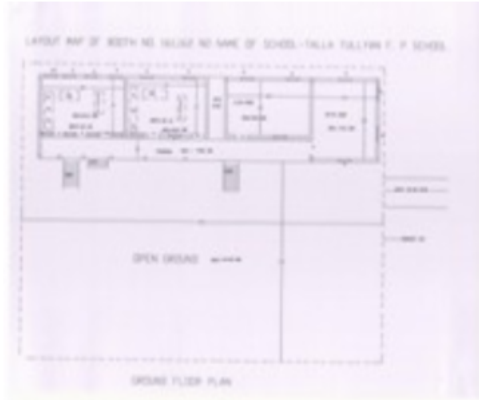

নির্বাচক নিবন্ধন আধিকারিকের স্বাক্ষর

Nazri Naksha

Google Map View

Polling Station Building Front View

Polling Station Front View

Cad View

Key MAP View

| | | | | | | | | |
|--|------------------|------------|---|------------|------------|---|------------|------------|
| 1 নাম : নুরুলহক লস্কর পিতার নাম: আজিজুল লস্কর বাড়ির নং : n0010 বয়স : 61 লিঙ্গ : পুরুষ | WB/18/120/456055 | ফটো উপলব্ধ | 2 নাম : হাফিজা বিবি স্বামীর নাম: করম আলি গায়েন বাড়ির নং : n0101 বয়স : 45 লিঙ্গ : মহিলা | CGB2517290 | ফটো উপলব্ধ | 3 নাম : রুকসানা খাতুন স্বামীর নাম: আহিদুল ইসলাম হালদার বাড়ির নং : - বয়স : 24 লিঙ্গ : মহিলা | WET2290310 | ফটো উপলব্ধ |
| 4 নাম : আলোমা লস্কর পিতার নাম: সোয়েদ আলি লস্কর বাড়ির নং : - বয়স : 60 লিঙ্গ : মহিলা | WET2291672 | ফটো উপলব্ধ | 5 নাম : মনজা খাতুন স্বামীর নাম: সাইফুল্লা সর্দার বাড়ির নং : - বয়স : 27 লিঙ্গ : মহিলা | WET2296655 | ফটো উপলব্ধ | 6 নাম : ইয়াসমিনা খাতুন স্বামীর নাম: সুজাউদ্দিন লস্কর বাড়ির নং : - বয়স : 28 লিঙ্গ : মহিলা | WET2291243 | ফটো উপলব্ধ |
| 7 নাম : মিনুজা খাতুন স্বামীর নাম: তৌসিফ রহমান লস্কর বাড়ির নং : - বয়স : 30 লিঙ্গ : মহিলা | WET2292043 | ফটো উপলব্ধ | 8 নাম : সাবানা খাতুন বিবি স্বামীর নাম: মোঃ মিজানুর রহমান সর্দার বাড়ির নং : - বয়স : 24 লিঙ্গ : মহিলা | WET2289684 | ফটো উপলব্ধ | 9 নাম : নাজিয়া খাতুন স্বামীর নাম: মোঃসানাউল্লাহ গায়েন বাড়ির নং : - বয়স : 25 লিঙ্গ : মহিলা | WET2290344 | ফটো উপলব্ধ |
| 10 নাম : মনীষা খাতুন স্বামীর নাম: নসির উদ্দিন লস্কর বাড়ির নং : - বয়স : 29 লিঙ্গ : মহিলা | WET2290914 | ফটো উপলব্ধ | 11 নাম : মিনারা খাতুন স্বামীর নাম: সমিউল্লা লস্কর বাড়ির নং : - বয়স : 44 লিঙ্গ : মহিলা | WET2289825 | ফটো উপলব্ধ | 12 নাম : মোস্তাকিন গায়েন পিতার নাম: কুতুব উদ্দিন গায়েন বাড়ির নং : - বয়স : 25 লিঙ্গ : পুরুষ | WET2289544 | ফটো উপলব্ধ |
| 13 নাম : আমাদুল্লা হালদার পিতার নাম: সাহাজামাল হালদার বাড়ির নং : - বয়স : 26 লিঙ্গ : পুরুষ | WET2289486 | ফটো উপলব্ধ | 14 নাম : রুমিয়া খাতুন পিতার নাম: সাঈদুল হক মেদ্রা বাড়ির নং : - বয়স : 24 লিঙ্গ : মহিলা | WET2291789 | ফটো উপলব্ধ | 15 নাম : সানজিলা খাতুন পিতার নাম: তামিজ উদ্দিন সরদার বাড়ির নং : - বয়স : 29 লিঙ্গ : মহিলা | WET2290476 | ফটো উপলব্ধ |
| 16 নাম : মাসুমা বিবি স্বামীর নাম: কুতুব উদ্দিন সরদার বাড়ির নং : - বয়স : 37 লিঙ্গ : মহিলা | WET2290328 | ফটো উপলব্ধ | 17 নাম : মুনজিলা খাতুন পিতার নাম: তামিজ উদ্দিন সরদার বাড়ির নং : - বয়স : 27 লিঙ্গ : মহিলা | WET2290534 | ফটো উপলব্ধ | 18 নাম : আলোমা বিবি স্বামীর নাম: মোঃ সেলিম লস্কর বাড়ির নং : - বয়স : 31 লিঙ্গ : মহিলা | WET2290633 | ফটো উপলব্ধ |
| 19 নাম : পারমিনা খাতুন পিতার নাম: আনিচ আলি গায়েন বাড়ির নং : - বয়স : 25 লিঙ্গ : মহিলা | WET2291813 | ফটো উপলব্ধ | 20 নাম : পারমিনা খাতুন স্বামীর নাম: আমির হোসেন সর্দার বাড়ির নং : - বয়স : 33 লিঙ্গ : মহিলা | WET2290146 | ফটো উপলব্ধ | 21 নাম : তাসমিনা খাতুন পিতার নাম: ইয়াসিন আলি লস্কর বাড়ির নং : - বয়স : 27 লিঙ্গ : মহিলা | WET2291193 | ফটো উপলব্ধ |
| 22 নাম : আরিফা বিবি স্বামীর নাম: রকিব সর্দার বাড়ির নং : - বয়স : 27 লিঙ্গ : মহিলা | WET2296622 | ফটো উপলব্ধ | 23 নাম : মোহিত হালদার পিতার নাম: সাহাজামাল হালদার বাড়ির নং : - বয়স : 41 লিঙ্গ : পুরুষ | WET2289452 | ফটো উপলব্ধ | 24 নাম : সবিকুন সর্দার স্বামীর নাম: মতিয়ার সর্দার বাড়ির নং : - বয়স : 31 লিঙ্গ : মহিলা | WET2289668 | ফটো উপলব্ধ |
| 25 নাম : কাশমিরা বিবি স্বামীর নাম: আজিম সর্দার বাড়ির নং : তুল্যান বয়স : 28 লিঙ্গ : মহিলা | WET2289767 | ফটো উপলব্ধ | 26 নাম : তাজমিনা বিবি স্বামীর নাম: মিজানুর রহমান লস্কর বাড়ির নং : - বয়স : 31 লিঙ্গ : মহিলা | WET2291045 | ফটো উপলব্ধ | 27 নাম : আনসারিয়া পারভিন স্বামীর নাম: মোঃ জামিল উদ্দিন লস্কর বাড়ির নং : n0217 বয়স : 28 লিঙ্গ : মহিলা | WET1669068 | ফটো উপলব্ধ |
| 28 নাম : মুসলিমা বিবি স্বামীর নাম: রহমানুল্লাহ লস্কর বাড়ির নং : n0010 বয়স : 34 লিঙ্গ : মহিলা | WET1838994 | ফটো উপলব্ধ | 29 নাম : সাদিকুল্লাহ গায়েন স্বামীর নাম: ফিরুজা বিবি গায়েন বাড়ির নং : n0104 বয়স : 31 লিঙ্গ : পুরুষ | WET1838952 | ফটো উপলব্ধ | 30 নাম : মাসুমা খাতুন স্বামীর নাম: আবুল খয়ের সর্দার বাড়ির নং : n0134 বয়স : 37 লিঙ্গ : মহিলা | CGB2998177 | ফটো উপলব্ধ |