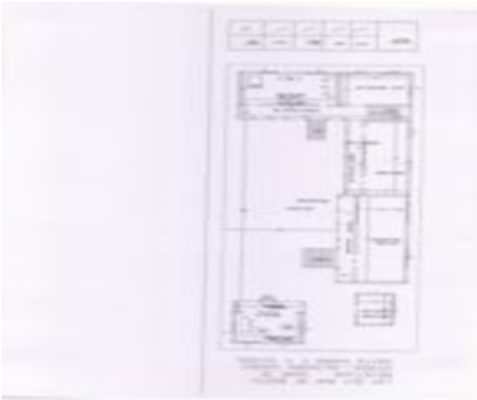

নির্বাচক নিবন্ধন আধিকারিকের স্বাক্ষর

Nazri Naksha

Google Map View

Polling Station Building Front View

Polling Station Front View

Cad View

Key MAP View

1 নাম : জয়ন্তী পুরকাইত স্বামীর নাম: অশোক পুরকাইত বাড়ির নং : n0049 বয়স : 59 লিঙ্গ : মহিলা ফটো উপলব্ধ	WB/18/120/462859	2 নাম : অশোক পুরকাইত পিতার নাম: বিরদ পুরকাইত বাড়ির নং : n0049 বয়স : 66 লিঙ্গ : পুরুষ ফটো উপলব্ধ	WB/18/120/462896	3 নাম : রাজ কুমার পুরকাইত পিতার নাম: বিরথ পুরকাইত বাড়ির নং : n0049 বয়স : 44 লিঙ্গ : পুরুষ ফটো উপলব্ধ	CGB2665149
4 নাম : চন্দ্রনাথ সরদার পিতার নাম: দুলাল সরদার বাড়ির নং : n0058 বয়স : 58 লিঙ্গ : পুরুষ ফটো উপলব্ধ	WB/18/120/462416	5 নাম : মীরারানী সরদার স্বামীর নাম: চন্দ্রনাথ সরদার বাড়ির নং : n0058 বয়স : 53 লিঙ্গ : মহিলা ফটো উপলব্ধ	WB/18/120/462673	6 নাম : নয়নতারা সরদার স্বামীর নাম: ধনঞ্জয় সরদার বাড়ির নং : বয়স : 49 লিঙ্গ : মহিলা ফটো উপলব্ধ	WET1648583
7 নাম : দয়মন্তী সর্দার স্বামীর নাম: সনৎ কুমার সর্দার বাড়ির নং : n0058 বয়স : 44 লিঙ্গ : মহিলা ফটো উপলব্ধ	CGB2520450	8 নাম : সৌমিত্র সরদার পিতার নাম: চন্দ্র নাথ সরদার বাড়ির নং : n0058 বয়স : 34 লিঙ্গ : পুরুষ ফটো উপলব্ধ	WET1243799	9 নাম : ডলি পুরকাইত স্বামীর নাম: স্বপন কুমার পুরকাইত বাড়ির নং : n0049 বয়স : 52 লিঙ্গ : মহিলা ফটো উপলব্ধ	CGB1289883
10 নাম : নারায়ন পুরকাইত পিতার নাম: নিতাই পুরকাইত বাড়ির নং : n0049 বয়স : 43 লিঙ্গ : পুরুষ ফটো উপলব্ধ	WET0708289	11 নাম : ফুলি পুরকাইত স্বামীর নাম: রাজকুমার পুরকাইত বাড়ির নং : n0049 বয়স : 32 লিঙ্গ : মহিলা ফটো উপলব্ধ	WET1447762	12 নাম : আরতি পুরকাইত স্বামীর নাম: কালোসোনা পুরকাইত বাড়ির নং : n0093 বয়স : 40 লিঙ্গ : মহিলা ফটো উপলব্ধ	WET1243591
13 নাম : পূর্ণিমা পুরকাইত স্বামীর নাম: উদয় পুরকাইত বাড়ির নং : n0093 বয়স : 48 লিঙ্গ : মহিলা ফটো উপলব্ধ	FJW1382993	14 নাম : অম্বিকা পুরকাইত স্বামীর নাম: মৃত্যুঞ্জয় পুরকাইত বাড়ির নং : n0039 বয়স : 37 লিঙ্গ : মহিলা ফটো উপলব্ধ	WET0708487	15 নাম : সাধন পুরকাইত পিতার নাম: ভোলা পুরকাইত বাড়ির নং : n0054 বয়স : 66 লিঙ্গ : পুরুষ ফটো উপলব্ধ	WET2231306
16 নাম : বন্দনা পুরকাইত স্বামীর নাম: তারাপদ পুরকাইত বাড়ির নং : n0049 বয়স : 66 লিঙ্গ : মহিলা ফটো উপলব্ধ	WET2231488	17 নাম : চম্পা সরদার স্বামীর নাম: বাপ্পাদিত্য সরদার বাড়ির নং : n0058 বয়স : 39 লিঙ্গ : মহিলা ফটো উপলব্ধ	CGB2901940	18 নাম : উদয় পুরকাইত পিতার নাম: ভবতারন পুরকাইত বাড়ির নং : n0093 বয়স : 56 লিঙ্গ : পুরুষ ফটো উপলব্ধ	WET2226587
19 নাম : তারাপদ পুরকাইত পিতার নাম: বিরথ পুরকাইত বাড়ির নং : n0049 বয়স : 71 লিঙ্গ : পুরুষ ফটো উপলব্ধ	WET2244994	20 নাম : নবকুমার পুরকাইত পিতার নাম: বিরথ পুরকাইত বাড়ির নং : n0049 বয়স : 51 লিঙ্গ : পুরুষ ফটো উপলব্ধ	WET2235562	21 নাম : নকুল চন্দ্র সরদার পিতার নাম: দুলাল সরদার বাড়ির নং : n0058 বয়স : 69 লিঙ্গ : পুরুষ ফটো উপলব্ধ	WET2231025
22 নাম : চম্পা সরদার স্বামীর নাম: উদয়াদিত্য সরদার বাড়ির নং : n0058 বয়স : 42 লিঙ্গ : মহিলা ফটো উপলব্ধ	WET1559616	23 নাম : কালোসোনা পুরকাইত পিতার নাম: ভবতারন পুরকাইত বাড়ির নং : n0093 বয়স : 59 লিঙ্গ : পুরুষ ফটো উপলব্ধ	WET2245652	24 নাম : সায়েন সরদার পিতার নাম: লেট বাপ্পাদিত্য সরদার বাড়ির নং : n0058 বয়স : 21 লিঙ্গ : পুরুষ ফটো উপলব্ধ	WET2503779
25 নাম : সুলেখা পুরকাইত পিতার নাম: তারাপদ পুরকাইত বাড়ির নং : এন 0001 বয়স : 45 লিঙ্গ : মহিলা ফটো উপলব্ধ	WET2527141	26 নাম : ধনঞ্জয় সরদার পিতার নাম: দুলাল সরদার বাড়ির নং : n0058 বয়স : 49 লিঙ্গ : পুরুষ ফটো উপলব্ধ	WET1157650	27 নাম : অর্পিতা পুরকাইত স্বামীর নাম: সৌরভ কুমার পুরকাইত বাড়ির নং : এন0049 বয়স : 26 লিঙ্গ : মহিলা ফটো উপলব্ধ	WET1955723
28 নাম : সৌরভ কুমার পুরকাইত পিতার নাম: তারাপদ পুরকাইত বাড়ির নং : n0049 বয়স : 36 লিঙ্গ : পুরুষ ফটো উপলব্ধ	WET0708230	29 নাম : মৃত্যুঞ্জয় পুরকাইত পিতার নাম: কান্তিক পুরকাইত বাড়ির নং : n0039 বয়স : 42 লিঙ্গ : পুরুষ ফটো উপলব্ধ	CGB2520252	30 নাম : উদয়াদিত্য সরদার পিতার নাম: নকুল চন্দ্র সরদার বাড়ির নং : n0058 বয়স : 43 লিঙ্গ : পুরুষ ফটো উপলব্ধ	CGB1552595