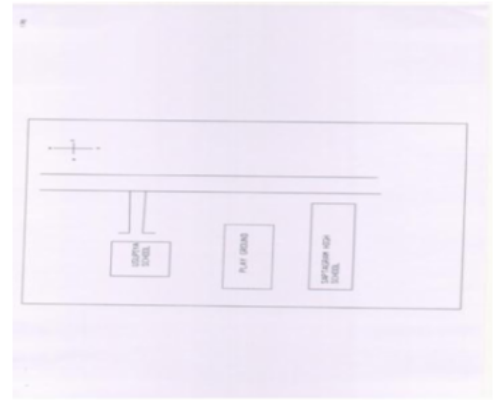

নির্বাচক নিবন্ধন আধিকারিকের স্বাক্ষর

Nazri Naksha

Google Map View

Polling Station Building Front View

Polling Station Front View

Cad View

Key MAP View

1 নাম : সামসাদ মোল্লা স্বামীর নাম : আমিনুদ্দিন মোল্লা বাড়ির নং : 101 বয়স : 32 লিঙ্গ : মহিলা	WET2156180 ফটো উপলব্ধ	2 নাম : মুশিদা বিবি স্বামীর নাম : খয়রুল মোল্লা বাড়ির নং : n0124 বয়স : 30 লিঙ্গ : মহিলা	WET1771377 ফটো উপলব্ধ	3 নাম : মিনারা বিবি স্বামীর নাম : আলমগীর গাজী বাড়ির নং : n0095 বয়স : 34 লিঙ্গ : মহিলা	WET1449404 ফটো উপলব্ধ
4 নাম : মোঃ আব্দুর রহমান পিতার নাম : আব্দুল হক লস্কর বাড়ির নং : এন বয়স : 55 লিঙ্গ : পুরুষ	WB/18/120/489423 ফটো উপলব্ধ	5 নাম : রহিমা খাতুন পিতার নাম : রসিদ লস্কর বাড়ির নং : ... বয়স : 33 লিঙ্গ : মহিলা	WET1450030 ফটো উপলব্ধ	6 নাম : সালমা মোল্লা মায়ের নাম : রিজিয়া মোল্লা বাড়ির নং : এন00 বয়স : 29 লিঙ্গ : মহিলা	WET2461556 ফটো উপলব্ধ
7 নাম : মোঃ শামিম আখতার পিতার নাম : মোঃ সারফুদ্দিন আহমেদ বাড়ির নং : n0042 বয়স : 49 লিঙ্গ : পুরুষ	CGB2796589 ফটো উপলব্ধ	8 নাম : রুপা খাতুন স্বামীর নাম : নাসিম আখতার বাড়ির নং : n0042 বয়স : 32 লিঙ্গ : মহিলা	WET1561034 ফটো উপলব্ধ	9 নাম : ফরিদা বেগম স্বামীর নাম : মোঃ সারফুদ্দিন আহমেদ বাড়ির নং : n0042 বয়স : 65 লিঙ্গ : মহিলা	WET2234631 ফটো উপলব্ধ
10 নাম : রুকাইয়া খাতুন পিতার নাম : মতিন মোলা বাড়ির নং : n0042 বয়স : 27 লিঙ্গ : মহিলা	WET2156131 ফটো উপলব্ধ	11 নাম : নাসরিন সুলতানা পিতার নাম : সারফুদ্দিন আহমেদ বাড়ির নং : n0042 বয়স : 34 লিঙ্গ : মহিলা	WET1245331 ফটো উপলব্ধ	12 নাম : আজহার উদ্দিন মোল্লা পিতার নাম : নিজাম উদ্দিন মোল্লা বাড়ির নং : n0042 বয়স : 36 লিঙ্গ : পুরুষ	CGB3002474 ফটো উপলব্ধ
13 নাম : নাসিম আখতার পিতার নাম : শারফুদ্দিন আহমেদ বাড়ির নং : n0042 বয়স : 42 লিঙ্গ : পুরুষ	CGB2796597 ফটো উপলব্ধ	14 নাম : আরজান বিবি স্বামীর নাম : মোঃ নিজাম উদ্দিন মোল্লা বাড়ির নং : n0042 বয়স : 52 লিঙ্গ : মহিলা	WB/18/120/474650 ফটো উপলব্ধ	15 নাম : আনসুরা খাতুন স্বামীর নাম : এমাদুল হক মোল্লা বাড়ির নং : এন00 বয়স : 27 লিঙ্গ : মহিলা	WET1807320 ফটো উপলব্ধ
16 নাম : রিনা খাতুন স্বামীর নাম : ইমরান আহমেদ বাড়ির নং : n0053 বয়স : 28 লিঙ্গ : মহিলা	WET1866029 ফটো উপলব্ধ	17 নাম : রুবিনা খাতুন পিতার নাম : আব্দুল ওয়াহাব মোল্লা বাড়ির নং : - বয়স : 25 লিঙ্গ : মহিলা	WET2316032 ফটো উপলব্ধ	18 নাম : রেশমা খাতুন স্বামীর নাম : হাসিবুল মোল্লা বাড়ির নং : - বয়স : 24 লিঙ্গ : মহিলা	WET2321933 ফটো উপলব্ধ
19 নাম : নর্গিস খাতুন পিতার নাম : হাসেম মোল্লা বাড়ির নং : - বয়স : 24 লিঙ্গ : মহিলা	WET2290526 ফটো উপলব্ধ	20 নাম : সুলতানা খাতুন পিতার নাম : আমিন মোল্লা বাড়ির নং : - বয়স : 24 লিঙ্গ : মহিলা	WET2321925 ফটো উপলব্ধ	21 নাম : অসুদা খাতুন স্বামীর নাম : সামিম পৈলান বাড়ির নং : - বয়স : 24 লিঙ্গ : মহিলা	WET2291011 ফটো উপলব্ধ
22 নাম : সৈয়েদা তুলেছা খাতুন স্বামীর নাম : হাবিবুল্লা মোল্লা বাড়ির নং : পদ্মেরহাট বয়স : 31 লিঙ্গ : মহিলা	WET2153526 ফটো উপলব্ধ	23 নাম : পারমিনা খাতুন স্বামীর নাম : আব্দুর রাজ্জাক মোল্লা বাড়ির নং : পদ্মের হাট বয়স : 28 লিঙ্গ : মহিলা	WET2148211 ফটো উপলব্ধ	24 নাম : আসিফা খাতুন পিতার নাম : আনাকুল মোল্লা বাড়ির নং : - বয়স : 26 লিঙ্গ : মহিলা	WET2290617 ফটো উপলব্ধ
25 নাম : রেবেকা সুলতানা খাতুন পিতার নাম : রবিউল লস্কর বাড়ির নং : - বয়স : 27 লিঙ্গ : মহিলা	WET2304988 ফটো উপলব্ধ	26 নাম : তাবাসুম খাতুন পিতার নাম : বরজাহান লস্কর বাড়ির নং : - বয়স : 25 লিঙ্গ : মহিলা	WET2290955 ফটো উপলব্ধ	27 নাম : সোনিয়া খাতুন মায়ের নাম : সুল রবিউল হক মোল্লা বাড়ির নং : - বয়স : 26 লিঙ্গ : মহিলা	WET2290575 ফটো উপলব্ধ
28 নাম : সামিমা খাতুন স্বামীর নাম : আব্দুল গাফফার মোল্লা বাড়ির নং : n0125 বয়স : 30 লিঙ্গ : মহিলা	WET1559152 ফটো উপলব্ধ	29 নাম : মিনা খাতুন স্বামীর নাম : হাজিকুল ইসলাম গাজী বাড়ির নং : n0126 বয়স : 34 লিঙ্গ : মহিলা	WET1331834 ফটো উপলব্ধ	30 নাম : নুরজাহান খাতুন পিতার নাম : খাজা মঈনুদ্দিন মোল্লা বাড়ির নং : n0123 বয়স : 28 লিঙ্গ : মহিলা	WET1771351 ফটো উপলব্ধ