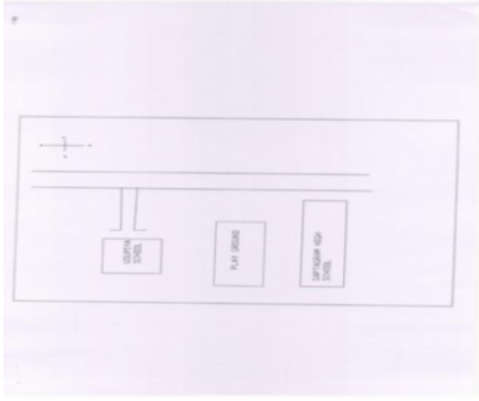

নির্বাচক নিবন্ধন আধিকারিকের স্বাক্ষর

Nazri Naksha

Google Map View

Polling Station Building Front View

Polling Station Front View

Cad View

Key MAP View

1 নাম : সামসাদ মোল্লা স্বামীর নাম : আমিনুদ্দিন মোল্লা বাড়ির নং : 101 বয়স : 32 লিঙ্গ : মহিলা	WET2156180 ফটো উপলব্ধ	2 নাম : মুশিদা বিবি স্বামীর নাম : খয়রুল মোল্লা বাড়ির নং : n0124 বয়স : 30 লিঙ্গ : মহিলা	WET1771377 ফটো উপলব্ধ	3 নাম : মিনারা বিবি স্বামীর নাম : আলমগীর গাজী বাড়ির নং : n0095 বয়স : 34 লিঙ্গ : মহিলা	WET1449404 ফটো উপলব্ধ
4 নাম : মোঃ আব্দুর রহমান পিতার নাম : আব্দুল হক লস্কর বাড়ির নং : এন বয়স : 55 লিঙ্গ : পুরুষ	WB/18/120/489423 ফটো উপলব্ধ	5 নাম : রহিমা খাতুন পিতার নাম : রসিদ লস্কর বাড়ির নং : ... বয়স : 33 লিঙ্গ : মহিলা	WET1450030 ফটো উপলব্ধ	6 নাম : সালমা মোল্লা মায়ের নাম : রিজিয়া মোল্লা বাড়ির নং : এন00 বয়স : 29 লিঙ্গ : মহিলা	WET2461556 ফটো উপলব্ধ
7 নাম : মোঃ শামিম আখতার পিতার নাম : মোঃ সারফুদ্দিন আহমেদ বাড়ির নং : n0042 বয়স : 49 লিঙ্গ : পুরুষ	CGB2796589 ফটো উপলব্ধ	8 নাম : রুপা খাতুন স্বামীর নাম : নাসিম আখতার বাড়ির নং : n0042 বয়স : 32 লিঙ্গ : মহিলা	WET1561034 ফটো উপলব্ধ	9 নাম : ফরিদা বেগম স্বামীর নাম : মোঃ সারফুদ্দিন আহমেদ বাড়ির নং : n0042 বয়স : 65 লিঙ্গ : মহিলা	WET2234631 ফটো উপলব্ধ
10 নাম : রুকাইয়া খাতুন পিতার নাম : মতিন মোলা বাড়ির নং : n0042 বয়স : 27 লিঙ্গ : মহিলা	WET2156131 ফটো উপলব্ধ	11 নাম : নাসরিন সুলতানা পিতার নাম : সারফুদ্দিন আহমেদ বাড়ির নং : n0042 বয়স : 34 লিঙ্গ : মহিলা	WET1245331 ফটো উপলব্ধ	12 নাম : আজহার উদ্দিন মোল্লা পিতার নাম : নিজাম উদ্দিন মোল্লা বাড়ির নং : n0042 বয়স : 36 লিঙ্গ : পুরুষ	CGB3002474 ফটো উপলব্ধ
13 নাম : নাসিম আখতার পিতার নাম : শারফুদ্দিন আহমেদ বাড়ির নং : n0042 বয়স : 42 লিঙ্গ : পুরুষ	CGB2796597 ফটো উপলব্ধ	14 নাম : আরজান বিবি স্বামীর নাম : মোঃ নিজাম উদ্দিন মোল্লা বাড়ির নং : n0042 বয়স : 52 লিঙ্গ : মহিলা	WB/18/120/474650 ফটো উপলব্ধ	15 নাম : আনসুরা খাতুন স্বামীর নাম : এমাদুল হক মোল্লা বাড়ির নং : এন00 বয়স : 27 লিঙ্গ : মহিলা	WET1807320 ফটো উপলব্ধ
16 নাম : রিনা খাতুন স্বামীর নাম : ইমরান আহমেদ বাড়ির নং : n0053 বয়স : 28 লিঙ্গ : মহিলা	WET1866029 ফটো উপলব্ধ	17 নাম : রুবিনা খাতুন পিতার নাম : আব্দুল ওয়াহাব মোল্লা বাড়ির নং : - বয়স : 25 লিঙ্গ : মহিলা	WET2316032 ফটো উপলব্ধ	18 নাম : রেশমা খাতুন স্বামীর নাম : হাসিবুল মোল্লা বাড়ির নং : - বয়স : 24 লিঙ্গ : মহিলা	WET2321933 ফটো উপলব্ধ
19 নাম : নর্গিস খাতুন পিতার নাম : হাসেম মোল্লা বাড়ির নং : - বয়স : 24 লিঙ্গ : মহিলা	WET2290526 ফটো উপলব্ধ	20 নাম : সুলতানা খাতুন পিতার নাম : আমিন মোল্লা বাড়ির নং : - বয়স : 24 লিঙ্গ : মহিলা	WET2321925 ফটো উপলব্ধ	21 নাম : অসুদা খাতুন স্বামীর নাম : সামিম পৈলান বাড়ির নং : - বয়স : 24 লিঙ্গ : মহিলা	WET2291011 ফটো উপলব্ধ
22 নাম : সৈয়েদা তুলেছা খাতুন স্বামীর নাম : হাবিবুল্লা মোল্লা বাড়ির নং : পদ্মেরহাট বয়স : 31 লিঙ্গ : মহিলা	WET2153526 ফটো উপলব্ধ	23 নাম : পারমিনা খাতুন স্বামীর নাম : আব্দুর রাজ্জাক মোল্লা বাড়ির নং : পদ্মের হাট বয়স : 28 লিঙ্গ : মহিলা	WET2148211 ফটো উপলব্ধ	24 নাম : আসিফা খাতুন পিতার নাম : আনাকুল মোল্লা বাড়ির নং : - বয়স : 26 লিঙ্গ : মহিলা	WET2290617 ফটো উপলব্ধ
25 নাম : রেবেকা সুলতানা খাতুন পিতার নাম : রবিউল লস্কর বাড়ির নং : - বয়স : 27 লিঙ্গ : মহিলা	WET2304988 ফটো উপলব্ধ	26 নাম : তাবাসুম খাতুন পিতার নাম : বরজাহান লস্কর বাড়ির নং : - বয়স : 25 লিঙ্গ : মহিলা	WET2290955 ফটো উপলব্ধ	27 নাম : সোনিয়া খাতুন মায়ের নাম : সুল রবিউল হক মোল্লা বাড়ির নং : - বয়স : 26 লিঙ্গ : মহিলা	WET2290575 ফটো উপলব্ধ
28 নাম : সামিমা খাতুন স্বামীর নাম : আব্দুল গাফফার মোল্লা বাড়ির নং : n0125 বয়স : 30 লিঙ্গ : মহিলা	WET1559152 ফটো উপলব্ধ	29 নাম : মিনা খাতুন স্বামীর নাম : হাজিকুল ইসলাম গাজী বাড়ির নং : n0126 বয়স : 34 লিঙ্গ : মহিলা	WET1331834 ফটো উপলব্ধ	30 নাম : নুরজাহান খাতুন পিতার নাম : খাজা মঈনুদ্দিন মোল্লা বাড়ির নং : n0123 বয়স : 28 লিঙ্গ : মহিলা	WET1771351 ফটো উপলব্ধ