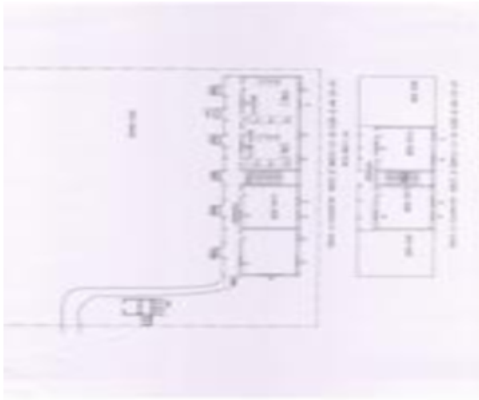

নির্বাচক নিবন্ধন আধিকারিকের স্বাক্ষর

Nazri Naksha

Google Map View

Polling Station Building Front View

Polling Station Front View

Cad View

Key MAP View

1 নাম : আছমা বিবি স্বামীর নাম : আলিমার লস্কর বাড়ির নং : n0184 বয়স : 44 লিঙ্গ : মহিলা	CGB2908465 ফটো উপলব্ধ	2 নাম : সামিমা বিবি স্বামীর নাম : মোঃ আরাফত আলি লস্কর বাড়ির নং : n0146 বয়স : 38 লিঙ্গ : মহিলা	FLL3427655 ফটো উপলব্ধ	3 নাম : মিনুজা বিবি স্বামীর নাম : আপতার আলি সরদার বাড়ির নং : n0174 বয়স : 32 লিঙ্গ : মহিলা	WET1562917 ফটো উপলব্ধ
4 নাম : ইব্রাহিম বৈদ্য পিতার নাম : ইয়াকুব বৈদ্য বাড়ির নং : n0065 বয়স : 53 লিঙ্গ : পুরুষ	WB/18/120/489581 ফটো উপলব্ধ	5 নাম : ফিরুজা বিবি বৈদ্য স্বামীর নাম : ইব্রাহিম বৈদ্য বাড়ির নং : n0065 বয়স : 46 লিঙ্গ : মহিলা	CGB2537728 ফটো উপলব্ধ	6 নাম : খালেদা বেগম স্বামীর নাম : ফিরোজউদ্দিন লস্কর বাড়ির নং : ফকির পাড়া বয়স : 39 লিঙ্গ : মহিলা	CGB3006442 ফটো উপলব্ধ
7 নাম : রাইহানা খাতুন স্বামীর নাম : আসিকুল লস্কর বাড়ির নং : 172 বয়স : 25 লিঙ্গ : মহিলা	WET2149193 ফটো উপলব্ধ	8 নাম : মোঃ বরকতুল্লা লস্কর পিতার নাম : মোঃ আবুল কাসেম লস্কর বাড়ির নং : N0065 বয়স : 27 লিঙ্গ : পুরুষ	WET2292670 ফটো উপলব্ধ	9 নাম : মোহাম্মদ হাসিম পিতার নাম : মোহাম্মদ হাফিজ বাড়ির নং : - বয়স : 40 লিঙ্গ : পুরুষ	WET2292985 ফটো উপলব্ধ
10 নাম : আলোমা বিবি স্বামীর নাম : আসিকুল মোল্লা বাড়ির নং : n0195 বয়স : 44 লিঙ্গ : মহিলা	WET1563022 ফটো উপলব্ধ	11 নাম : রফিকুল বৈদ্য পিতার নাম : ইয়াকুব বৈদ্য বাড়ির নং : n0065 বয়স : 43 লিঙ্গ : পুরুষ	CGB1555150 ফটো উপলব্ধ	12 নাম : টুকটুকি বিবি স্বামীর নাম : বাবু সেখ বাড়ির নং : n0192 বয়স : 38 লিঙ্গ : মহিলা	CGB2908945 ফটো উপলব্ধ
13 নাম : নাজমা বিবি স্বামীর নাম : মোফারুল মোল্লা বাড়ির নং : n0147 বয়স : 39 লিঙ্গ : মহিলা	WET1045699 ফটো উপলব্ধ	14 নাম : হাসনাবানু খাতুন স্বামীর নাম : মুজাহিদ গাজী বাড়ির নং : n0170 বয়স : 33 লিঙ্গ : মহিলা	WET1563113 ফটো উপলব্ধ	15 নাম : মুনজিলা বিবি বৈদ্য স্বামীর নাম : রফিকুল বৈদ্য বাড়ির নং : n0065 বয়স : 37 লিঙ্গ : মহিলা	WET1072040 ফটো উপলব্ধ
16 নাম : হাফিজা খাতুন স্বামীর নাম : মোঃ সাকিল আহমেদ লস্কর বাড়ির নং : n0203 বয়স : 31 লিঙ্গ : মহিলা	WET1772243 ফটো উপলব্ধ	17 নাম : সাবির লস্কর পিতার নাম : আবু বাক্কার লস্কর বাড়ির নং : n0065 বয়স : 44 লিঙ্গ : পুরুষ	CGB2908267 ফটো উপলব্ধ	18 নাম : সুলতানা বিবি স্বামীর নাম : আলিমারউদ্দিন লস্কর বাড়ির নং : n0000 বয়স : 30 লিঙ্গ : মহিলা	WET2390177 ফটো উপলব্ধ
19 নাম : সাবির আলি খাঁন পিতার নাম : কুদ্দুস খাঁন বাড়ির নং : এন00 বয়স : 49 লিঙ্গ : পুরুষ	WET2381788 ফটো উপলব্ধ	20 নাম : এমডি. মোশিতার রহমান পিতার নাম : সুলতানউদ্দিন লস্কর বাড়ির নং : n0000 বয়স : 23 লিঙ্গ : পুরুষ	WET2390193 ফটো উপলব্ধ	21 নাম : আনোয়ারা বিবি স্বামীর নাম : আহাদ বক্স সেখ বাড়ির নং : n0191 বয়স : 61 লিঙ্গ : মহিলা	WET2235109 ফটো উপলব্ধ
22 নাম : জামিরুদ্দিন লস্কর পিতার নাম : গিয়াসউদ্দিন লস্কর বাড়ির নং : এন000 বয়স : 28 লিঙ্গ : পুরুষ	WET2458537 ফটো উপলব্ধ	23 নাম : রাসিদা খাতুন স্বামীর নাম : আমানুল্লাহ লস্কর বাড়ির নং : এন00 বয়স : 22 লিঙ্গ : মহিলা	WET2456879 ফটো উপলব্ধ	24 নাম : তানজিলা বিবি পিতার নাম : নুর আলম খাঁন বাড়ির নং : এন00 বয়স : 24 লিঙ্গ : মহিলা	WET2456903 ফটো উপলব্ধ
25 নাম : সুজাউদ্দিন লস্কর পিতার নাম : মোঃ সাইফুদ্দিন লস্কর বাড়ির নং : এন00 বয়স : 25 লিঙ্গ : পুরুষ	WET2456754 ফটো উপলব্ধ	26 নাম : রুকসানা খাতুন পিতার নাম : খবির লস্কর বাড়ির নং : এন00 বয়স : 36 লিঙ্গ : মহিলা	WET2456747 ফটো উপলব্ধ	27 নাম : মোহিত উদ্দিন বৈদ্য পিতার নাম : সামিম বৈদ্য বাড়ির নং : এন00 বয়স : 22 লিঙ্গ : পুরুষ	WET2456622 ফটো উপলব্ধ
28 নাম : অমিরুদ্দিন লস্কর পিতার নাম : গিয়াসউদ্দিন লস্কর বাড়ির নং : এন00 বয়স : 23 লিঙ্গ : পুরুষ	WET2456655 ফটো উপলব্ধ	29 নাম : সাহানাজ খাতুন পিতার নাম : ইউসুফ আলি লস্কর বাড়ির নং : এন00 বয়স : 22 লিঙ্গ : মহিলা	WET2461242 ফটো উপলব্ধ	30 নাম : রুবাইয়া খাতুন পিতার নাম : আব্দুর রউফ লস্কর বাড়ির নং : এন00 বয়স : 23 লিঙ্গ : মহিলা	WET2457034 ফটো উপলব্ধ